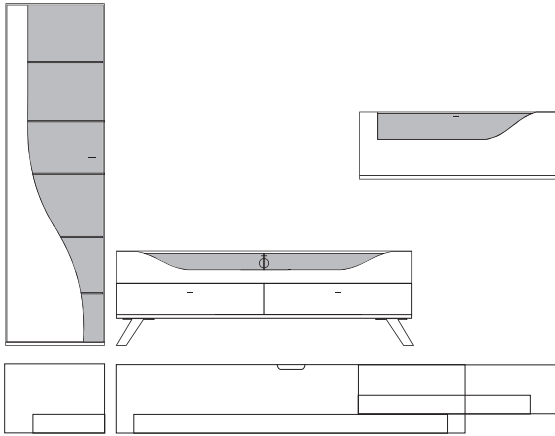

B:ca. 348 cm H:216 cm T:42,5 cm

9900 Vorschlag bestehend aus:

Vitrine, 1 Tür links angeschlagen mit geschwungenem Klarglaseinsatz,
Rückwand hinter Glas in **Absetzung**, 5 Glasböden
Unterteil, 2 hohe Schubkästen außen, 2 Schubkästen mittig,
1 Klappe mit Klarglaseinsatz, Rückwand hinter Glas in **Absetzung**,
zwei Glasstütze, Kabelführung im Abdeckblatt
und Kabeldurchlass mittig.
Hängeelement 1 Klappe mit Klarglaseinsatz,
Rückwand hinter Glas in **Absetzung**, ein Glasboden

9901 Vorschlag wie oben jedoch spiegelbildlich

gegen Aufpreis:

701306 6er Satz LED Mini-Strahler

Beleuchtungssteuerung durch Funkfernbedienung

701313 3er Satz LED Einbaustrahler Unterteil

Beleuchtungssteuerung durch Funkfernbedienung

701311 1er Satz LED Einbaustrahler Hängeelement

Beleuchtungssteuerung durch Funkfernbedienung

0606

4-Kanal Funkfernbedienung mit 2 Empfängern (bis zu 4 Empfänger möglich).
Empfänger mit 6 Anschlüssen (bis zu 6 Beleuchtungen gleichzeitig schaltbar)

Front	Korpus	Absetzung
Lack	Lack	
Lack	Lack	Lack
Lack	Lack	Furnier

Ansicht

Bestell- Warenbeschreibung
Nr.

B:ca. 348 cm H:216 cm T:42,5 cm

9880 Vorschlag bestehend aus:

Vitrine, 1 Tür links angeschlagen mit geschwungenem Klarglaseinsatz, Rückwand hinter Glas in **Absetzung**, 5 Glasböden
Unterteil auf Chromfüßen, 2 hohe Schubkästen außen, 2 Schubkästen mittig, 1 Klappe mit Klarglaseinsatz, Rückwand hinter Glas in **Absetzung**, zwei Glasstütze, Kabelführung im Abdeckblatt und Kabeldurchlass mittig.
Hängeelement 1 Klappe mit Klarglaseinsatz, Rückwand hinter Glas in **Absetzung**, ein Glasboden