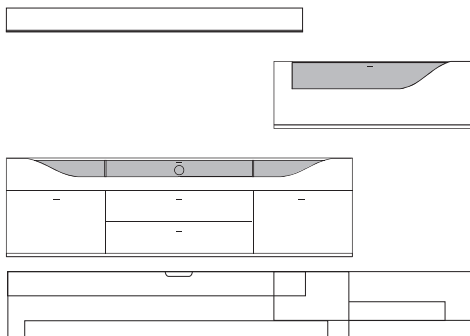

Front	Korpus	Absetzung
Lack	Lack	
Lack	Lack	Lack
Lack	Lack	Furnier

Ansicht

Bestell- Warenbeschreibung  
Nr.

B:ca. 280 cm H:ca. 157 cm T:42,5 cm

**9850 Vorschlag bestehend aus:**

Unterteil auf Chromfüßen mit 2 Schubkästen, 1 Klappe mit Klarglaseinsatz, Rückwand hinter Glas in **Absetzung**, eine Glasstütze, Kabelführung im Abdeckblatt und Kabeldurchlass mittig. Wandbord in Korpusausführung mit Klarglasboden  
Hängeelement 1 Klappe mit Klarglaseinsatz, Rückwand hinter Glas in **Absetzung**, ein Glasboden

**9851 Vorschlag wie oben jedoch spiegelbildlich**

gegen Aufpreis:

**701312** 2er Satz LED Einbaustrahler Unterteil  
Beleuchtungssteuerung durch Funkfernbedienung

**701311** 1er Satz LED Einbaustrahler Hängeelement  
Beleuchtungssteuerung durch Funkfernbedienung

B:ca. 280 cm H:ca. 200 cm T:42,5 cm

**9860 Vorschlag bestehend aus:**

Unterteil mit 2 hohen Schubkästen außen, 2 Schubkästen mittig, 1 Klappe mit Klarglaseinsatz, Rückwand hinter Glas in **Absetzung**, zwei Glasstütze, Kabelführung im Abdeckblatt und Kabeldurchlass mittig. Wandbord in Korpusausführung mit Klarglasboden  
Hängeelement 1 Klappe mit Klarglaseinsatz, Rückwand hinter Glas in **Absetzung**, ein Glasboden