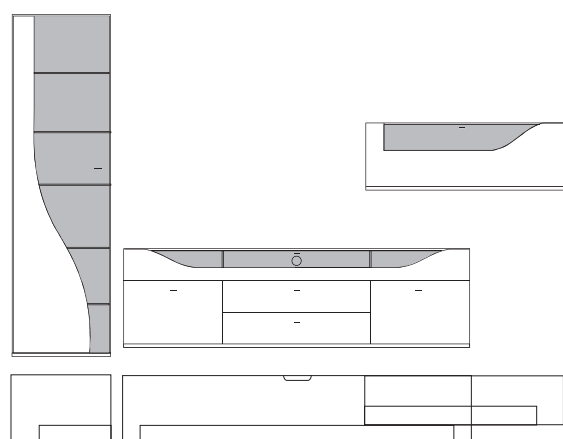

B:ca. 348 cm H:216 cm T:42,5 cm

9900 Vorschlag bestehend aus:

Vitrine, 1 Tür links angeschlagen mit geschwungenem Klarglaseinsatz,
Rückwand hinter Glas in **Absetzung**, 5 Glasböden
Unterteil, 2 hohe Schubkästen außen, 2 Schubkästen mittig,
1 Klappe mit Klarglaseinsatz, Rückwand hinter Glas in **Absetzung**,
zwei Glasstütze, Kabelführung im Abdeckblatt
und Kabeldurchlass mittig.
Hängeelement 1 Klappe mit Klarglaseinsatz,
Rückwand hinter Glas in **Absetzung**, ein Glasboden

9901 Vorschlag wie oben jedoch spiegelbildlich

gegen Aufpreis:

1. **701306** 6er Satz LED Mini-Strahler
   Beleuchtungssteuerung durch Funkfernbedienung
2. **701313** 3er Satz LED Einbaustrahler Unterteil
   Beleuchtungssteuerung durch Funkfernbedienung
3. **701311** 1er Satz LED Einbaustrahler Hängeelement
   Beleuchtungssteuerung durch Funkfernbedienung
4. **0606** 4-Kanal Funkfernbedienung mit 2 Empfängern (bis zu 4 Empfänger möglich).
   Empfänger mit 6 Anschlüssen (bis zu 6 Beleuchtungen gleichzeitig schaltbar)