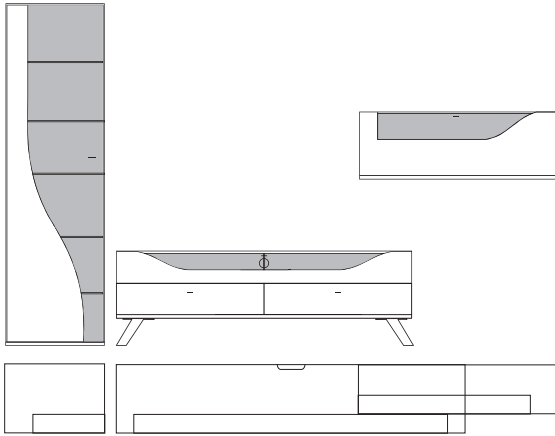

B:ca. 348 cm H:216 cm T:42,5 cm

**9900 Vorschlag bestehend aus:**

Vitrine, 1 Tür links angeschlagen mit geschwungenem Klarglaseinsatz,  
Rückwand hinter Glas in **Absetzung**, 5 Glasböden  
Unterteil, 2 hohe Schubkästen außen, 2 Schubkästen mittig,  
1 Klappe mit Klarglaseinsatz, Rückwand hinter Glas in **Absetzung**,  
zwei Glasstütze, Kabelführung im Abdeckblatt  
und Kabeldurchlass mittig.  
Hängeelement 1 Klappe mit Klarglaseinsatz,  
Rückwand hinter Glas in **Absetzung**, ein Glasboden

## gegen Aufpreis:

- 701306** 6er Satz LED Mini-Strahler  
Beleuchtungssteuerung durch Funkfernbedienung
- 701313** 3er Satz LED Einbaustrahler Unterteil  
Beleuchtungssteuerung durch Funkfernbedienung
- 701311** 1er Satz LED Einbaustrahler Hängeelement  
Beleuchtungssteuerung durch Funkfernbedienung
- 0606** 4-Kanal Funkfernbedienung mit 2 Empfängern (bis zu 4 Empfänger möglich).  
Empfänger mit 6 Anschlüssen (bis zu 6 Beleuchtungen gleichzeitig schaltbar)

Front	Korpus	Absetzung
Lack	Lack	
Lack	Lack	Lack
Lack	Lack	Furnier

Ansicht

Bestell- Warenbeschreibung  
Nr.

B:ca. 348 cm H:216 cm T:42,5 cm

**9880 Vorschlag bestehend aus:**

Vitrine, 1 Tür links angeschlagen mit geschwungenem Klarglaseinsatz, Rückwand hinter Glas in **Absetzung**, 5 Glasböden Unterteil auf Chromfüßen, 2 hohe Schubkästen außen, 2 Schubkästen mittig, 1 Klappe mit Klarglaseinsatz, Rückwand hinter Glas in **Absetzung**, zwei Glasstütze, Kabelführung im Abdeckblatt und Kabeldurchlass mittig.  
Hängeelement 1 Klappe mit Klarglaseinsatz, Rückwand hinter Glas in **Absetzung**, ein Glasboden