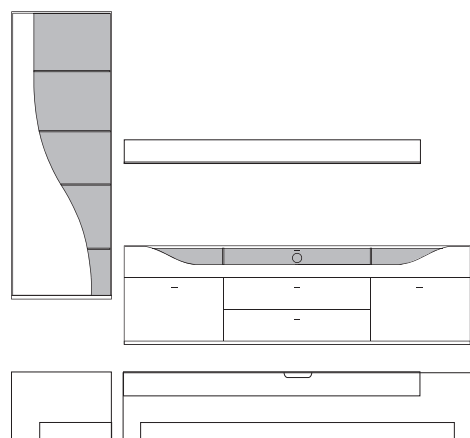

B:ca. 287 cm H:216 cm T:42,5 cm

**9890 Vorschlag bestehend aus:**

Vitrine, 1 Tür links angeschlagen mit geschwungenem Klarglaseinsatz, Rückwand hinter Glas in **Absetzung**, 5 Glasböden  
Unterteil, 2 hohe Schubkästen außen, 2 Schubkästen mittig,  
1 Klappe mit Klarglaseinsatz, Rückwand hinter Glas in **Absetzung**, zwei Glasstütze, Kabelführung im Abdeckblatt und Kabeldurchlass mittig.  
Wandbord in Korpusausführung mit Klarglasboden

**9891 wie oben jedoch spiegelbildlich**

gegen Aufpreis:

- 701306** 6er Satz LED Mini-Strahler  
Beleuchtungssteuerung durch Funkfernbedienung
- 701313** 3er Satz LED Einbaustrahler Unterteil  
Beleuchtungssteuerung durch Funkfernbedienung
- 701328** LED Wandbordhinterleuchtung 180 cm  
Beleuchtungssteuerung durch Funkfernbedienung
- 0606** 4-Kanal Funkfernbedienung mit 2 Empfängern (bis zu 4 Empfänger möglich).  
Empfänger mit 6 Anschlüssen (bis zu 6 Beleuchtungen gleichzeitig schaltbar)

## Ansicht

Bestell-Warenbeschreibung  
Nr.

B:ca. 287 cm H:216 cm T:42,5 cm

**9910 Vorschlag bestehend aus:**

Hängeschrank, 1 Tür links angeschlagen mit geschwungenem Klarglaseinsatz,  
Rückwand hinter Glas in **Absetzung**, 5 Glasböden  
Unterteil, 2 hohe Schubkästen außen, 2 Schubkästen mittig,  
1 Klappe mit Klarglaseinsatz, Rückwand hinter Glas in **Absetzung**,  
zwei Glasstütze, Kabelführung im Abdeckblatt  
und Kabeldurchlass mittig.  
Wandbord in Korpusausführung mit Klarglasboden