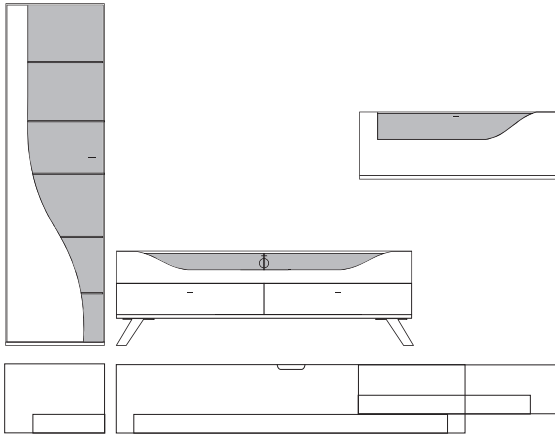

Front	Korpus	Absetzung
Lack	Lack	
Lack	Lack	Lack
Lack	Lack	Furnier

Ansicht

Bestell- Warenbeschreibung  
Nr.

B:ca. 348 cm H:216 cm T:42,5 cm

**9880 Vorschlag bestehend aus:**

Vitrine, 1 Tür links angeschlagen mit geschwungenem Klarglaseinsatz, Rückwand hinter Glas in **Absetzung**, 5 Glasböden Unterteil auf Chromfüßen, 2 hohe Schubkästen außen, 2 Schubkästen mittig, 1 Klappe mit Klarglaseinsatz, Rückwand hinter Glas in **Absetzung**, zwei Glasstütze, Kabelführung im Abdeckblatt und Kabeldurchlass mittig.  
Hängeelement 1 Klappe mit Klarglaseinsatz, Rückwand hinter Glas in **Absetzung**, ein Glasboden