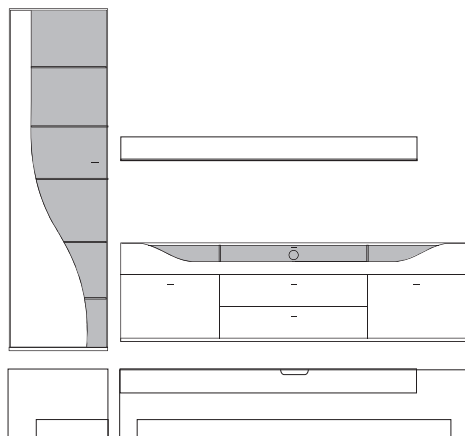

B:ca. 287 cm H:216 cm T:42,5 cm

9890 Vorschlag bestehend aus:

Vitrine, 1 Tür links angeschlagen mit geschwungenem Klarglaseinsatz, Rückwand hinter Glas in **Absetzung**, 5 Glasböden Unterteil, 2 hohe Schubkästen außen, 2 Schubkästen mittig, 1 Klappe mit Klarglaseinsatz, Rückwand hinter Glas in **Absetzung**, zwei Glasstütze, Kabelführung im Abdeckblatt und Kabeldurchlass mittig. Wandbord in Korpusausführung mit Klarglasboden

9891 wie oben jedoch spiegelbildlich

gegen Aufpreis:

- **701306** 6er Satz LED Mini-Strahler
  Beleuchtungssteuerung durch Funkfernbedienung
- **701313** 3er Satz LED Einbaustrahler Unterteil
  Beleuchtungssteuerung durch Funkfernbedienung
- **701328** LED Wandbordhinterleuchtung 180 cm
  Beleuchtungssteuerung durch Funkfernbedienung
- **0606** 4-Kanal Funkfernbedienung mit 2 Empfängern (bis zu 4 Empfänger möglich).
  Empfänger mit 6 Anschlüssen (bis zu 6 Beleuchtungen gleichzeitig schaltbar)