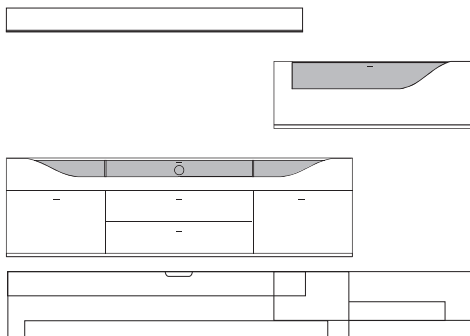

Front	Korpus	Absetzung
Lack	Lack	
Lack	Lack	Lack
Lack	Lack	Furnier

Ansicht

Bestell- Warenbeschreibung  
Nr.

B:ca. 280 cm H:ca. 157 cm T:42,5 cm

**9850 Vorschlag bestehend aus:**

Unterteil auf Chromfüßen mit 2 Schubkästen, 1 Klappe mit Klarglaseinsatz, Rückwand hinter Glas in **Absetzung**, eine Glasstütze, Kabelführung im Abdeckblatt und Kabeldurchlass mittig. Wandbord in Korpusausführung mit Klarglasboden Hängeelement 1 Klappe mit Klarglaseinsatz, Rückwand hinter Glas in **Absetzung**, ein Glasboden

**9851 Vorschlag wie oben jedoch spiegelbildlich**

gegen Aufpreis:

**701312** 2er Satz LED Einbaustrahler Unterteil  
Beleuchtungssteuerung durch Funkfernbedienung

**701311** 1er Satz LED Einbaustrahler Hängeelement  
Beleuchtungssteuerung durch Funkfernbedienung

B:ca. 280 cm H:ca. 200 cm T:42,5 cm

**9860 Vorschlag bestehend aus:**

Unterteil mit 2 hohen Schubkästen außen, 2 Schubkästen mittig, 1 Klappe mit Klarglaseinsatz, Rückwand hinter Glas in **Absetzung**, zwei Glasstütze, Kabelführung im Abdeckblatt und Kabeldurchlass mittig. Wandbord in Korpusausführung mit Klarglasboden Hängeelement 1 Klappe mit Klarglaseinsatz, Rückwand hinter Glas in **Absetzung**, ein Glasboden