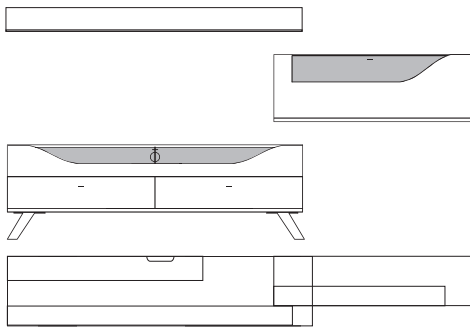

Front	Korpus	Absetzung
Lack	Lack	
Lack	Lack	Lack
Lack	Lack	Furnier

Ansicht

Bestell- Warenbeschreibung  
Nr.

B:ca. 280 cm H:ca. 157 cm T:42,5 cm

**9850 Vorschlag bestehend aus:**

Unterteil auf Chromfüßen mit 2 Schubkästen, 1 Klappe mit Klarglaseinsatz, Rückwand hinter Glas in **Absetzung**, eine Glasstütze, Kabelführung im Abdeckblatt und Kabeldurchlass mittig. Wandbord in Korpusausführung mit Klarglasboden Hängeelement 1 Klappe mit Klarglaseinsatz, Rückwand hinter Glas in **Absetzung**, ein Glasboden