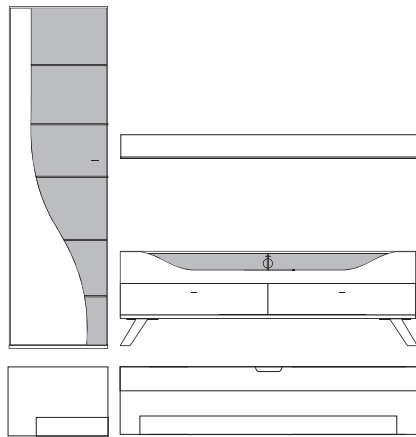

Front	Korpus	Absetzung
Lack	Lack	
Lack	Lack	Lack
Lack	Lack	Furnier

	= Front- Korpusausführung
	= Absetzung

Ansicht

Bestell- Warenbeschreibung  
Nr.

B:ca. 257 cm H:216 cm T:42,5 cm

**9870 Vorschlag bestehend aus:**