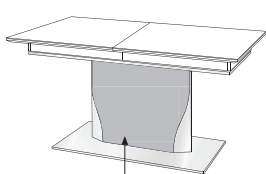

Frontansicht	Bestell-Nr. Maße / Beschreibung	Frontansicht	Bestell-Nr. Maße / Beschreibung

B:160 cm   H:77 cm   T:90 cm

7068 Esstisch 160 x 90 cm
geschweifte Säule in
Absetzung

geschweiffter Teil der Säule
auch in Absetzung Lack
Schiefer möglich!

B:180 cm   H:77 cm   T:90 cm

7069 Esstisch 180 x 90 cm
geschweifte Säule in
Absetzung