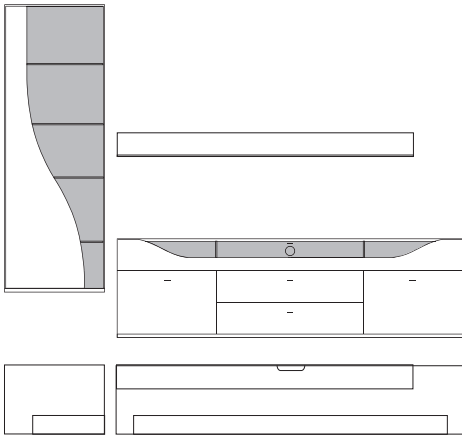

B:ca. 287 cm H:216 cm T:42,5 cm

**9890 Vorschlag bestehend aus:**

Vitrine, 1 Tür links angeschlagen mit geschwungenem Klarglaseinsatz, Rückwand hinter Glas in **Absetzung**, 5 Glasböden Unterteil, 2 hohe Schubkästen außen, 2 Schubkästen mittig, 1 Klappe mit Klarglaseinsatz, Rückwand hinter Glas in **Absetzung**, zwei Glasstütze, Kabelführung im Abdeckblatt und Kabeldurchlass mittig. Wandbord in Korpusausführung mit Klarglasboden

## Ansicht

Bestell-Warenbeschreibung  
Nr.

B:ca. 287 cm H:216 cm T:42,5 cm

**9910 Vorschlag bestehend aus:**

Hängeschrank, 1 Tür links angeschlagen mit geschwungenem Klarglaseinsatz,  
Rückwand hinter Glas in **Absetzung**, 5 Glasböden  
Unterteil, 2 hohe Schubkästen außen, 2 Schubkästen mittig,  
1 Klappe mit Klarglaseinsatz, Rückwand hinter Glas in **Absetzung**,  
zwei Glasstütze, Kabelführung im Abdeckblatt  
und Kabeldurchlass mittig.  
Wandbord in Korpusausführung mit Klarglasboden

## gegen Aufpreis:

**701305** 5er Satz LED Mini-Strahler

Beleuchtungssteuerung durch Funkfernbedienung

**701313** 3er Satz LED Einbaustrahler Unterteil

Beleuchtungssteuerung durch Funkfernbedienung

**701328** LED Wandbordhinterleuchtung 180 cm

B:ca. 348 cm H:216 cm T:42,5 cm

**9900 Vorschlag bestehend aus:**

Vitrine, 1 Tür links angeschlagen mit geschwungenem Klarglaseinsatz,  
Rückwand hinter Glas in **Absetzung**, 5 Glasböden  
Unterteil, 2 hohe Schubkästen außen, 2 Schubkästen mittig,  
1 Klappe mit Klarglaseinsatz, Rückwand hinter Glas in **Absetzung**,  
zwei Glasstütze, Kabelführung im Abdeckblatt  
und Kabeldurchlass mittig.  
Hängeelement 1 Klappe mit Klarglaseinsatz,  
Rückwand hinter Glas in **Absetzung**, ein Glasboden