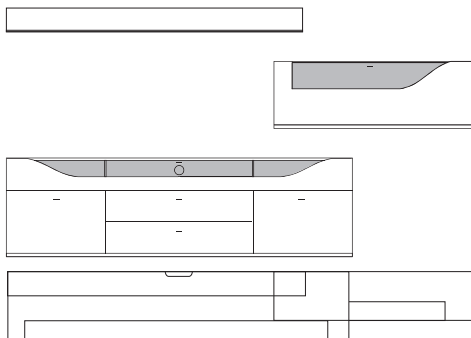

Front	Korpus	Absetzung
Lack	Lack	
Lack	Lack	Lack
Lack	Lack	Furnier

Ansicht

Bestell- Warenbeschreibung
Nr.

B:ca. 280 cm H:ca. 157 cm T:42,5 cm

9850 Vorschlag bestehend aus:

Unterteil auf Chromfüßen mit 2 Schubkästen, 1 Klappe mit Klarglaseinsatz, Rückwand hinter Glas in **Absetzung**, eine Glasstütze, Kabelführung im Abdeckblatt und Kabeldurchlass mittig. Wandbord in Korpusausführung mit Klarglasboden
Hängeelement 1 Klappe mit Klarglaseinsatz, Rückwand hinter Glas in **Absetzung**, ein Glasboden

B:ca. 280 cm H:ca. 200 cm T:42,5 cm

9860 Vorschlag bestehend aus:

Unterteil mit 2 hohen Schubkästen außen, 2 Schubkästen mittig, 1 Klappe mit Klarglaseinsatz, Rückwand hinter Glas in **Absetzung**, zwei Glasstütze, Kabelführung im Abdeckblatt und Kabeldurchlass mittig. Wandbord in Korpusausführung mit Klarglasboden
Hängeelement 1 Klappe mit Klarglaseinsatz, Rückwand hinter Glas in **Absetzung**, ein Glasboden