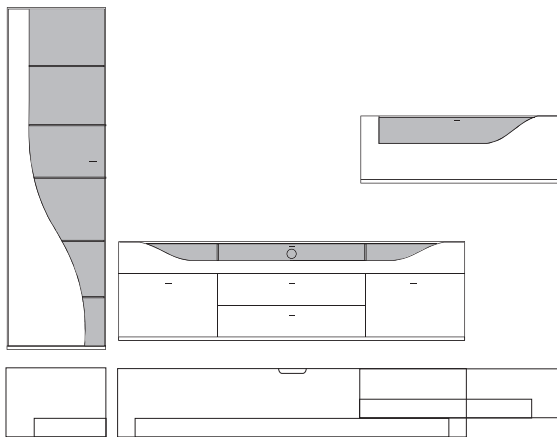

B:ca. 280 cm H:ca. 200 cm T:42,5 cm

9860 Vorschlag bestehend aus:

Unterteil mit 2 hohen Schubkästen außen, 2 Schubkästen mittig, 1 Klappe mit Klarglaseinsatz, Rückwand hinter Glas in **Absetzung**, zwei Glasstütze, Kabelführung im Abdeckblatt und Kabeldurchlass mittig. Wandbord in Korpusausführung mit Klarglasboden Hängeelement 1 Klappe mit Klarglaseinsatz, Rückwand hinter Glas in **Absetzung**, ein Glasboden

B:ca. 287 cm H:216 cm T:42,5 cm

9890 Vorschlag bestehend aus:

Vitrine, 1 Tür links angeschlagen mit geschwungenem Klarglaseinsatz, Rückwand hinter Glas in **Absetzung**, 5 Glasböden Unterteil, 2 hohe Schubkästen außen, 2 Schubkästen mittig, 1 Klappe mit Klarglaseinsatz, Rückwand hinter Glas in **Absetzung**, zwei Glasstütze, Kabelführung im Abdeckblatt und Kabeldurchlass mittig. Wandbord in Korpusausführung mit Klarglasboden

Front	Korpus	Absetzung
Lack	Lack	
Lack	Lack	Lack
Lack	Lack	Furnier

Ansicht

Bestell-Warenbeschreibung
Nr.

B:ca. 287 cm H:216 cm T:42,5 cm

9910 Vorschlag bestehend aus:

Hängeschrank, 1 Tür links angeschlagen mit geschwungenem Klarglaseinsatz,
Rückwand hinter Glas in **Absetzung**, 5 Glasböden
Unterteil, 2 hohe Schubkästen außen, 2 Schubkästen mittig,
1 Klappe mit Klarglaseinsatz, Rückwand hinter Glas in **Absetzung**,
zwei Glasstütze, Kabelführung im Abdeckblatt
und Kabeldurchlass mittig.
Wandbord in Korpusausführung mit Klarglasboden

B:ca. 348 cm H:216 cm T:42,5 cm

9900 Vorschlag bestehend aus:

Vitrine, 1 Tür links angeschlagen mit geschwungenem Klarglaseinsatz,
Rückwand hinter Glas in **Absetzung**, 5 Glasböden
Unterteil, 2 hohe Schubkästen außen, 2 Schubkästen mittig,
1 Klappe mit Klarglaseinsatz, Rückwand hinter Glas in **Absetzung**,
zwei Glasstütze, Kabelführung im Abdeckblatt
und Kabeldurchlass mittig.
Hängeelement 1 Klappe mit Klarglaseinsatz,
Rückwand hinter Glas in **Absetzung**, ein Glasboden