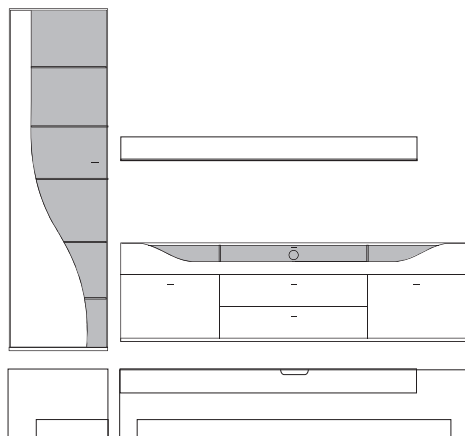

B:ca. 280 cm H:ca. 200 cm T:42,5 cm

9860 Vorschlag bestehend aus:

Unterteil mit 2 hohen Schubkästen außen, 2 Schubkästen mittig, 1 Klappe mit Klarglaseinsatz, Rückwand hinter Glas in **Absetzung**, zwei Glasstütze, Kabelführung im Abdeckblatt und Kabeldurchlass mittig. Wandbord in Korpusausführung mit Klarglasboden Hängeelement 1 Klappe mit Klarglaseinsatz, Rückwand hinter Glas in **Absetzung**, ein Glasboden

Front	Korpus	Absetzung
Lack	Lack	
Lack	Lack	Lack
Lack	Lack	Furnier

	= Front- Korpusausführung
	= Absetzung

Ansicht

Bestell- Warenbeschreibung
Nr.

B:ca. 257 cm H:216 cm T:42,5 cm

9870 Vorschlag bestehend aus:

Vitrine, 1 Tür links angeschlagen mit geschwungenem Klarglaseinsatz, Rückwand hinter Glas in **Absetzung**, 5 Glasböden Unterteil auf Chromfüßen, 2 Schubkästen, 1 Klappe mit Klarglaseinsatz, Rückwand hinter Glas in **Absetzung**, eine Glasstütze, Kabelführung im Abdeckblatt und Kabeldurchlass mittig. Wandbord in Korpusausführung mit Klarglasboden

B:ca. 287 cm H:216 cm T:42,5 cm

9890 Vorschlag bestehend aus:

Vitrine, 1 Tür links angeschlagen mit geschwungenem Klarglaseinsatz, Rückwand hinter Glas in **Absetzung**, 5 Glasböden Unterteil, 2 hohe Schubkästen außen, 2 Schubkästen mittig, 1 Klappe mit Klarglaseinsatz, Rückwand hinter Glas in **Absetzung**, zwei Glasstütze, Kabelführung im Abdeckblatt und Kabeldurchlass mittig. Wandbord in Korpusausführung mit Klarglasboden