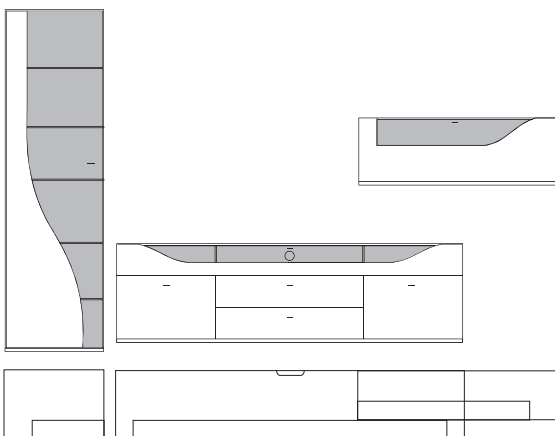

9901 Vorschlag wie oben jedoch spiegelbildlich

gegen Aufpreis:

701306 6er Satz LED Mini-Strahler

Beleuchtungssteuerung durch Funkfernbedienung

701313 3er Satz LED Einbaustrahler Unterteil

Beleuchtungssteuerung durch Funkfernbedienung

701311 1er Satz LED Einbaustrahler Hängeelement

Beleuchtungssteuerung durch Funkfernbedienung

0606

4-Kanal Funkfernbedienung mit 2 Empfängern (bis zu 4 Empfänger möglich).
Empfänger mit 6 Anschlüssen (bis zu 6 Beleuchtungen gleichzeitig schaltbar)