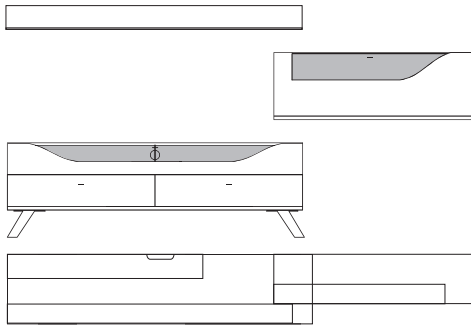

Front	Korpus	Absetzung
Lack	Lack	
Lack	Lack	Lack
Lack	Lack	Furnier

Ansicht

Bestell- Warenbeschreibung
Nr.

B:ca. 280 cm H:ca. 157 cm T:42,5 cm

9850 Vorschlag bestehend aus:

Unterteil auf Chromfüßen mit 2 Schubkästen, 1 Klappe mit Klarglaseinsatz, Rückwand hinter Glas in **Absetzung**, eine Glasstütze, Kabelführung im Abdeckblatt und Kabeldurchlass mittig. Wandbord in Korpusausführung mit Klarglasboden
Hängeelement 1 Klappe mit Klarglaseinsatz, Rückwand hinter Glas in **Absetzung**, ein Glasboden