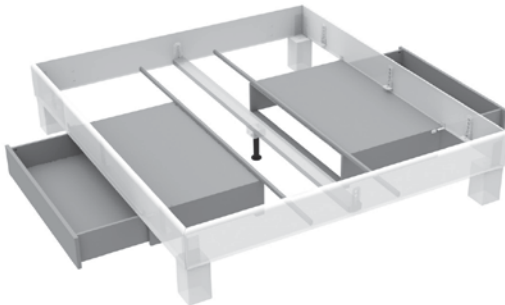

ZUBEHÖR

B/H/T (cm): 51/42/40

480.NT

Art. Nr.	Beschreibung	BUCHE	WILDEICHE
Nachttisch			
480.NT	1 Schublade		

954.00

Stützfuß

Optional ab der Bettbreite 140 cm bietet ein zweiter Stützfuß zusätzliche Unterstützung.

003.25

2 Stück (Set)

Quertraverse

Der Einsatz von Quertraversen (mit je zwei Stützfüßen) ermöglicht bei hoher Belastbarkeit noch mehr Stabilität.

BK831

Eine Seite

Bettkasten

Mit eleganten auf Schienen geführten Bettkästen verleihen wir unseren Betten zusätzliche Funktionalität, so wird ungenutzter Freiraum zu Stauraum.

Bei Bettbreiten bis 140 cm – eine Schublade einsetzbar
Bei Bettbreiten ab 140 cm – zwei Schubladen einsetzbar

BUCHE

WILDEICHE

LATTENROSTE

LR10

SPIRITBASE

Nicht
verstellbar

Breite