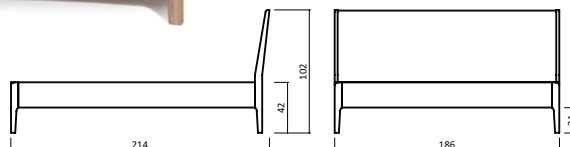

PERLE-DREAM

DICO

Motorrahmen
einsetzbar

2014
KOLLEKTION

Bettkasten BK831
- optional

480.03-06-20/T46
(Art. Nr. Abb. für 180X200 cm)

DETAIL

MATERIAL/FARBEN KOLLEKTION

Kernbuche/Buche Keilgezinkt

01 Kernbuche geölt   **02** Buche lackiert   **03** Buche weiß lackiert   **04** Buche wenge lackiert   **06** Buche natur geölt   **07** Buche walnuss geölt

Wildecke Keilgezinkt

20 Wildecke honig geölt   **21** Wildecke natur geölt   **22** Wildecke hell geölt

STOFF LAMBADA **S**
LEDERLOOK CALYPSO **L**

BESTELLBEISPIEL
180X200cm

480.03 - 06 - 20 / T46
+ + +
KOPFTEIL   DIMENSION   FARBE   STOFF evtl.