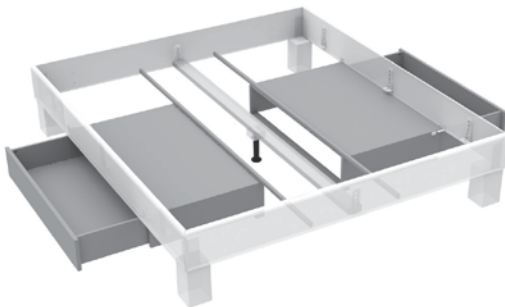

POLSTER KOPFTEIL

Breite in cm	Länge 200 cm Art.-Nr.	BUCHE	WILDEICHE
90	480.03-01		
100	480.03-02		
120	480.03-03		
140	480.03-04		
160	480.03-05		
180	480.03-06		
200	480.03-07		

AUFPREIS

Sonderlänge 220 cm

ZUBEHÖR

B/H/T (cm): 51/42/40

480.NT

Art. Nr.	Beschreibung	BUCHE	WILDEICHE
Nachttisch			
480.NT	1 Schublade		

954.00

Stützfuß

Optional ab der Bettbreite 140 cm bietet ein zweiter Stützfuß zusätzliche Unterstützung.

003.25

2 Stück (Set)

Quertraverse

Der Einsatz von Quertraversen (mit je zwei Stützfüßen) ermöglicht bei hoher Belastbarkeit noch mehr Stabilität.

BK831

Eine Seite

Bettkasten

Mit eleganten auf Schienen geführten Bettkästen verleihen wir unseren Betten zusätzliche Funktionalität, so wird ungenutzter Freiraum zu Stauraum.

Bei Bettbreiten bis 140 cm – eine Schublade einsetzbar
Bei Bettbreiten ab 140 cm – zwei Schubladen einsetzbar

BUCHE

WILDEICHE

LATTENROSTE

LR10

SPIRITBASE

Nicht
verstellbar

Breite