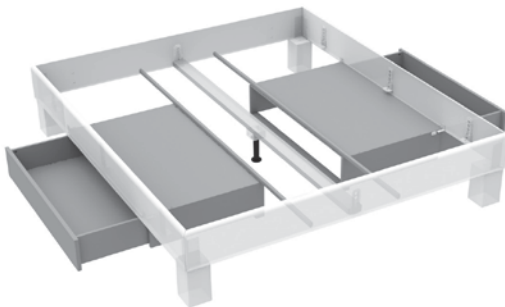

ZUBEHÖR

B/H/T (cm): 51/42/40

480.NT

Art. Nr.	Beschreibung	BUCHE	WILDEICHE
Nachttisch			
480.NT	1 Schublade		

954.00

Stützfuß

Optional ab der Bettbreite 140 cm bietet ein zweiter Stützfuß zusätzliche Unterstützung.

003.25

2 Stück (Set)

Quertraverse

Der Einsatz von Quertraversen (mit je zwei Stützfüßen) ermöglicht bei hoher Belastbarkeit noch mehr Stabilität.

BK831

Eine Seite

Bettkasten

Mit eleganten auf Schienen geführten Bettkästen verleihen wir unseren Betten zusätzliche Funktionalität, so wird ungenutzter Freiraum zu Stauraum.

Bei Bettbreiten bis 140 cm – eine Schublade einsetzbar
Bei Bettbreiten ab 140 cm – zwei Schubladen einsetzbar

BUCHE

WILDEICHE

LATTENROSTE

LR10

SPIRITBASE

Nicht
verstellbar

Breite