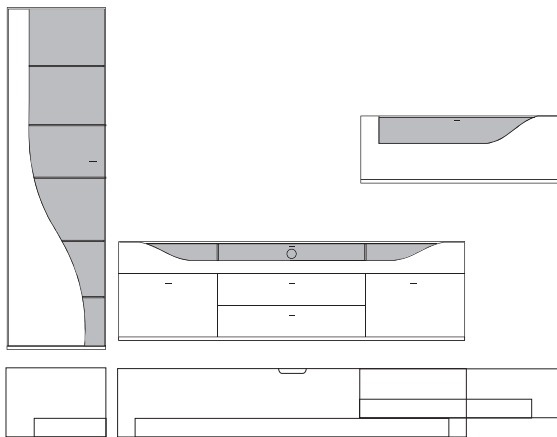

B:ca. 287 cm H:216 cm T:42,5 cm

**9890 Vorschlag bestehend aus:**

Vitrine, 1 Tür links angeschlagen mit geschwungenem Klarglaseinsatz, Rückwand hinter Glas in **Absetzung**, 5 Glasböden  
Unterteil, 2 hohe Schubkästen außen, 2 Schubkästen mittig,  
1 Klappe mit Klarglaseinsatz, Rückwand hinter Glas in **Absetzung**, zwei Glasstütze, Kabelführung im Abdeckblatt und Kabeldurchlass mittig.  
Wandbord in Korpusausführung mit Klarglasboden

Front	Korpus	Absetzung
Lack	Lack	
Lack	Lack	Lack
Lack	Lack	Furnier

Ansicht

Bestell-Warenbeschreibung  
Nr.

B:ca. 287 cm H:216 cm T:42,5 cm

**9910 Vorschlag bestehend aus:**

Hängeschrank, 1 Tür links angeschlagen mit geschwungenem Klarglaseinsatz,  
Rückwand hinter Glas in **Absetzung**, 5 Glasböden  
Unterteil, 2 hohe Schubkästen außen, 2 Schubkästen mittig,  
1 Klappe mit Klarglaseinsatz, Rückwand hinter Glas in **Absetzung**,  
zwei Glasstütze, Kabelführung im Abdeckblatt  
und Kabeldurchlass mittig.  
Wandbord in Korpusausführung mit Klarglasboden

B:ca. 348 cm H:216 cm T:42,5 cm

**9900 Vorschlag bestehend aus:**

Vitrine, 1 Tür links angeschlagen mit geschwungenem Klarglaseinsatz,  
Rückwand hinter Glas in **Absetzung**, 5 Glasböden  
Unterteil, 2 hohe Schubkästen außen, 2 Schubkästen mittig,  
1 Klappe mit Klarglaseinsatz, Rückwand hinter Glas in **Absetzung**,  
zwei Glasstütze, Kabelführung im Abdeckblatt  
und Kabeldurchlass mittig.  
Hängeelement 1 Klappe mit Klarglaseinsatz,  
Rückwand hinter Glas in **Absetzung**, ein Glasboden