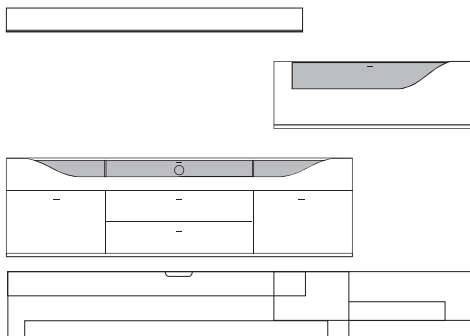

Front	Korpus	Absetzung
Lack	Lack	
Lack	Lack	Lack
Lack	Lack	Furnier

Ansicht

Bestell- Warenbeschreibung  
Nr.

B:ca. 280 cm H:ca. 157 cm T:42,5 cm

**9850 Vorschlag bestehend aus:**

Unterteil auf Chromfüßen mit 2 Schubkästen, 1 Klappe mit Klarglaseinsatz, Rückwand hinter Glas in **Absetzung**, eine Glasstütze, Kabelführung im Abdeckblatt und Kabeldurchlass mittig. Wandbord in Korpusausführung mit Klarglasboden Hängeelement 1 Klappe mit Klarglaseinsatz, Rückwand hinter Glas in **Absetzung**, ein Glasboden

B:ca. 280 cm H:ca. 200 cm T:42,5 cm

**9860 Vorschlag bestehend aus:**

Unterteil mit 2 hohen Schubkästen außen, 2 Schubkästen mittig, 1 Klappe mit Klarglaseinsatz, Rückwand hinter Glas in **Absetzung**, zwei Glasstütze, Kabelführung im Abdeckblatt und Kabeldurchlass mittig. Wandbord in Korpusausführung mit Klarglasboden Hängeelement 1 Klappe mit Klarglaseinsatz, Rückwand hinter Glas in **Absetzung**, ein Glasboden

Frontansicht	Bestell-Nr. Maße / Beschreibung	Frontansicht	Bestell-Nr. Maße / Beschreibung
	B:181 cm H:81,5 cm T:42,5 cm <b>7476</b> Sideboard, 2 Türen außen, 4 Schubkästen mittig		B:181 cm H:120 cm T:42,5 cm <b>7226</b> Highboard, 3-türig 2 Türen außen mit geschwungenem Klargla- seinsatz, Rückwände hinter Glas in <b>Absetzung</b> , 4 Glasböden, 1 Holztür mittig
	B:181 cm H:94,5 cm T:42,5 cm <b>7422</b> Sideboard auf Chromfüßen, 2 Türen außen, 4 Schubkästen mittig		B:61 cm H:216 cm T:42,5 cm <b>7176</b> Vitrine, 1 Tür links angeschlagen mit geschwungenem Klargla- seinsatz, Rückwand hinter Glas in <b>Absetzung</b> , 5 Glasböden
	B:181 cm H:94,5 cm T:42,5 cm <b>7423</b> Sideboard auf schwarzen Füßen, 2 Türen außen, 4 Schubkästen mittig		B:61 cm H:216 cm T:42,5 cm <b>7177</b> Vitrine, 1 Tür rechts angeschlagen mit geschwungenem Klargla- seinsatz, Rückwand hinter Glas in <b>Absetzung</b> , 5 Glasböden
			
			
			