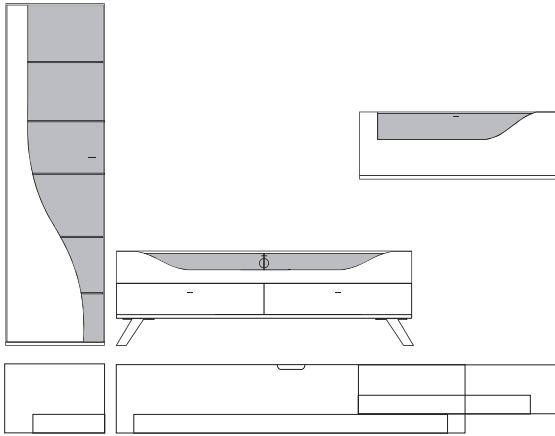

B:ca. 348 cm H:216 cm T:42,5 cm

**9900 Vorschlag bestehend aus:**

Vitrine, 1 Tür links angeschlagen mit geschwungenem Klarglaseinsatz,  
Rückwand hinter Glas in **Absetzung**, 5 Glasböden  
Unterteil, 2 hohe Schubkästen außen, 2 Schubkästen mittig,  
1 Klappe mit Klarglaseinsatz, Rückwand hinter Glas in **Absetzung**,  
zwei Glasstütze, Kabelführung im Abdeckblatt  
und Kabeldurchlass mittig.  
Hängeelement 1 Klappe mit Klarglaseinsatz,  
Rückwand hinter Glas in **Absetzung**, ein Glasboden

**9901 Vorschlag wie oben jedoch spiegelbildlich**

gegen Aufpreis:

- 701306** 6er Satz LED Mini-Strahler  
Beleuchtungssteuerung durch Funkfernbedienung
- 701313** 3er Satz LED Einbaustrahler Unterteil  
Beleuchtungssteuerung durch Funkfernbedienung
- 701311** 1er Satz LED Einbaustrahler Hängeelement  
Beleuchtungssteuerung durch Funkfernbedienung
- 0606** 4-Kanal Funkfernbedienung mit 2 Empfängern (bis zu 4 Empfänger möglich).  
Empfänger mit 6 Anschlüssen (bis zu 6 Beleuchtungen gleichzeitig schaltbar)

Front	Korpus	Absetzung
Lack	Lack	
Lack	Lack	Lack
Lack	Lack	Furnier

Ansicht

Bestell- Warenbeschreibung  
Nr.

B:ca. 348 cm H:216 cm T:42,5 cm

**9880 Vorschlag bestehend aus:**

Vitrine, 1 Tür links angeschlagen mit geschwungenem Klarglaseinsatz, Rückwand hinter Glas in **Absetzung**, 5 Glasböden Unterteil auf Chromfüßen, 2 hohe Schubkästen außen, 2 Schubkästen mittig, 1 Klappe mit Klarglaseinsatz, Rückwand hinter Glas in **Absetzung**, zwei Glasstütze, Kabelführung im Abdeckblatt und Kabeldurchlass mittig.  
Hängeelement 1 Klappe mit Klarglaseinsatz, Rückwand hinter Glas in **Absetzung**, ein Glasboden