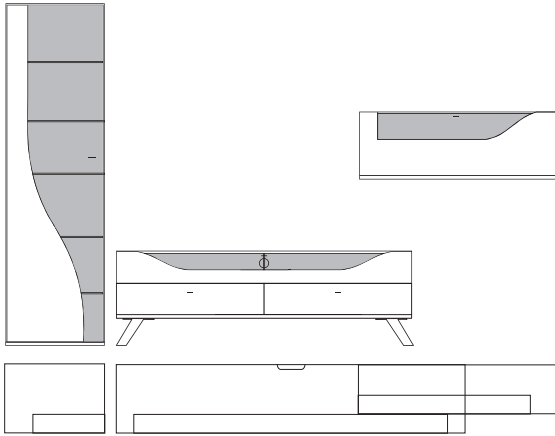

Front	Korpus	Absetzung
Lack	Lack	
Lack	Lack	Lack
Lack	Lack	Furnier

Ansicht

Bestell- Warenbeschreibung  
Nr.

B:ca. 348 cm H:216 cm T:42,5 cm

**9880 Vorschlag bestehend aus:**

Vitrine, 1 Tür links angeschlagen mit geschwungenem Klarglaseinsatz, Rückwand hinter Glas in **Absetzung**, 5 Glasböden  
Unterteil auf Chromfüßen, 2 hohe Schubkästen außen, 2 Schubkästen mittig, 1 Klappe mit Klarglaseinsatz, Rückwand hinter Glas in **Absetzung**, zwei Glasstütze, Kabelführung im Abdeckblatt und Kabeldurchlass mittig.  
Hängeelement 1 Klappe mit Klarglaseinsatz, Rückwand hinter Glas in **Absetzung**, ein Glasboden