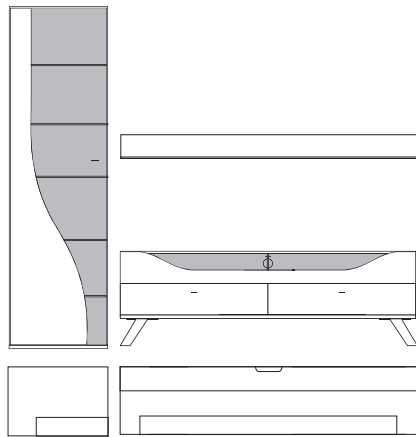

B:ca. 280 cm H:ca. 200 cm T:42,5 cm

**9860 Vorschlag bestehend aus:**

Unterteil mit 2 hohen Schubkästen außen, 2 Schubkästen mittig, 1 Klappe mit Klarglaseinsatz, Rückwand hinter Glas in **Absetzung**, zwei Glasstütze, Kabelführung im Abdeckblatt und Kabeldurchlass mittig. Wandbord in Korpusausführung mit Klarglasboden Hängeelement 1 Klappe mit Klarglaseinsatz, Rückwand hinter Glas in **Absetzung**, ein Glasboden

Front	Korpus	Absetzung
Lack	Lack	
Lack	Lack	Lack
Lack	Lack	Furnier

Ansicht

Bestell- Warenbeschreibung  
Nr.

B:ca. 257 cm H:216 cm T:42,5 cm

**9870 Vorschlag bestehend aus:**

Vitrine, 1 Tür links angeschlagen mit geschwungenem Klarglaseinsatz, Rückwand hinter Glas in **Absetzung**, 5 Glasböden  
Unterteil auf Chromfüßen, 2 Schubkästen, 1 Klappe mit Klarglaseinsatz, Rückwand hinter Glas in **Absetzung**, eine Glasstütze, Kabelführung im Abdeckblatt und Kabeldurchlass mittig.  
Wandbord in Korpusausführung mit Klarglasboden