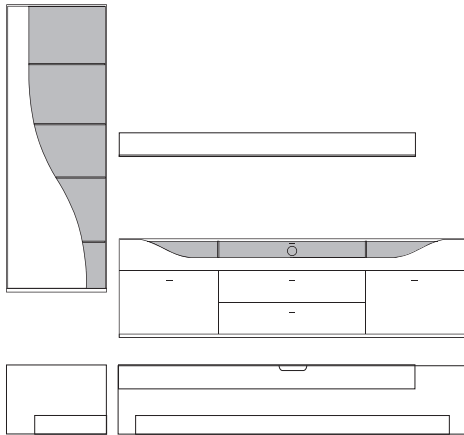

B:ca. 287 cm H:216 cm T:42,5 cm

**9890 Vorschlag bestehend aus:**

Vitrine, 1 Tür links angeschlagen mit geschwungenem Klarglaseinsatz, Rückwand hinter Glas in **Absetzung**, 5 Glasböden  
Unterteil, 2 hohe Schubkästen außen, 2 Schubkästen mittig,  
1 Klappe mit Klarglaseinsatz, Rückwand hinter Glas in **Absetzung**, zwei Glasstütze, Kabelführung im Abdeckblatt und Kabeldurchlass mittig.  
Wandbord in Korpusausführung mit Klarglasboden

**9891 wie oben jedoch spiegelbildlich**

gegen Aufpreis:

- 701306** 6er Satz LED Mini-Strahler  
Beleuchtungssteuerung durch Funkfernbedienung
- 701313** 3er Satz LED Einbaustrahler Unterteil  
Beleuchtungssteuerung durch Funkfernbedienung
- 701328** LED Wandbordhinterleuchtung 180 cm  
Beleuchtungssteuerung durch Funkfernbedienung
- 0606** 4-Kanal Funkfernbedienung mit 2 Empfängern (bis zu 4 Empfänger möglich).  
Empfänger mit 6 Anschlüssen (bis zu 6 Beleuchtungen gleichzeitig schaltbar)

Front	Korpus	Absetzung
Lack	Lack	
Lack	Lack	Lack
Lack	Lack	Furnier

Ansicht

Bestell-Warenbeschreibung  
Nr.

B:ca. 287 cm H:216 cm T:42,5 cm

**9910 Vorschlag bestehend aus:**

Hängeschrank, 1 Tür links angeschlagen mit geschwungenem Klarglaseinsatz,  
Rückwand hinter Glas in **Absetzung**, 5 Glasböden  
Unterteil, 2 hohe Schubkästen außen, 2 Schubkästen mittig,  
1 Klappe mit Klarglaseinsatz, Rückwand hinter Glas in **Absetzung**,  
zwei Glasstütze, Kabelführung im Abdeckblatt  
und Kabeldurchlass mittig.  
Wandbord in Korpusausführung mit Klarglasboden