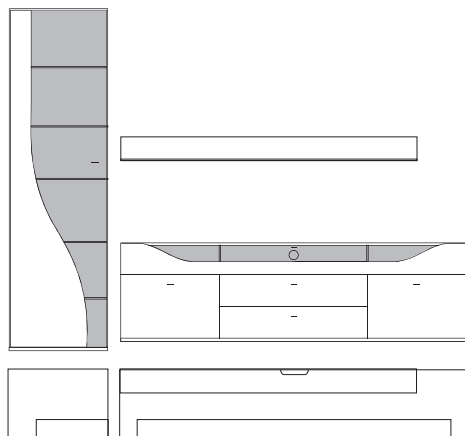

B:ca. 280 cm H:ca. 200 cm T:42,5 cm

**9860 Vorschlag bestehend aus:**

Unterteil mit 2 hohen Schubkästen außen, 2 Schubkästen mittig, 1 Klappe mit Klarglaseinsatz, Rückwand hinter Glas in **Absetzung**, zwei Glasstütze, Kabelführung im Abdeckblatt und Kabeldurchlass mittig. Wandbord in Korpusausführung mit Klarglasboden Hängeelement 1 Klappe mit Klarglaseinsatz, Rückwand hinter Glas in **Absetzung**, ein Glasboden

Front	Korpus	Absetzung
Lack	Lack	
Lack	Lack	Lack
Lack	Lack	Furnier

Ansicht

Bestell- Warenbeschreibung  
Nr.

B:ca. 257 cm H:216 cm T:42,5 cm

**9870 Vorschlag bestehend aus:**

Vitrine, 1 Tür links angeschlagen mit geschwungenem Klarglaseinsatz, Rückwand hinter Glas in **Absetzung**, 5 Glasböden  
Unterteil auf Chromfüßen, 2 Schubkästen, 1 Klappe mit Klarglaseinsatz, Rückwand hinter Glas in **Absetzung**, eine Glasstütze, Kabelführung im Abdeckblatt und Kabeldurchlass mittig.  
Wandbord in Korpusausführung mit Klarglasboden

B:ca. 287 cm H:216 cm T:42,5 cm

**9890 Vorschlag bestehend aus:**

Vitrine, 1 Tür links angeschlagen mit geschwungenem Klarglaseinsatz, Rückwand hinter Glas in **Absetzung**, 5 Glasböden  
Unterteil, 2 hohe Schubkästen außen, 2 Schubkästen mittig,  
1 Klappe mit Klarglaseinsatz, Rückwand hinter Glas in **Absetzung**, zwei Glasstütze, Kabelführung im Abdeckblatt und Kabeldurchlass mittig.  
Wandbord in Korpusausführung mit Klarglasboden