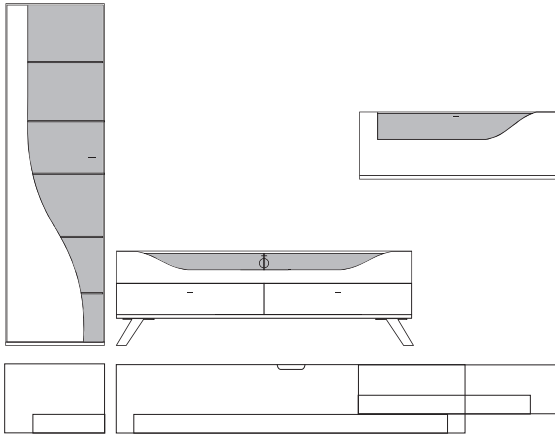

B:ca. 348 cm H:216 cm T:42,5 cm

9900 Vorschlag bestehend aus:

Vitrine, 1 Tür links angeschlagen mit geschwungenem Klarglaseinsatz,
Rückwand hinter Glas in **Absetzung**, 5 Glasböden
Unterteil, 2 hohe Schubkästen außen, 2 Schubkästen mittig,
1 Klappe mit Klarglaseinsatz, Rückwand hinter Glas in **Absetzung**,
zwei Glasstütze, Kabelführung im Abdeckblatt
und Kabeldurchlass mittig.
Hängeelement 1 Klappe mit Klarglaseinsatz,
Rückwand hinter Glas in **Absetzung**, ein Glasboden

701311 1er Satz LED Einbaustrahler Hängeelement

Beleuchtungssteuerung durch Funkfernbedienung

06064-Kanal Funkfernbedienung mit 2 Empfängern (bis zu 4 Empfänger möglich).
Empfänger mit 6 Anschlüssen (bis zu 6 Beleuchtungen gleichzeitig schaltbar)

Front	Korpus	Absetzung
Lack	Lack	
Lack	Lack	Lack
Lack	Lack	Furnier

Ansicht

Bestell- Warenbeschreibung
Nr.

B:ca. 348 cm H:216 cm T:42,5 cm

9880 Vorschlag bestehend aus:

Vitrine, 1 Tür links angeschlagen mit geschwungenem Klarglaseinsatz, Rückwand hinter Glas in **Absetzung**, 5 Glasböden
Unterteil auf Chromfüßen, 2 hohe Schubkästen außen, 2 Schubkästen mittig, 1 Klappe mit Klarglaseinsatz, Rückwand hinter Glas in **Absetzung**, zwei Glasstütze, Kabelführung im Abdeckblatt und Kabeldurchlass mittig.
Hängeelement 1 Klappe mit Klarglaseinsatz, Rückwand hinter Glas in **Absetzung**, ein Glasboden