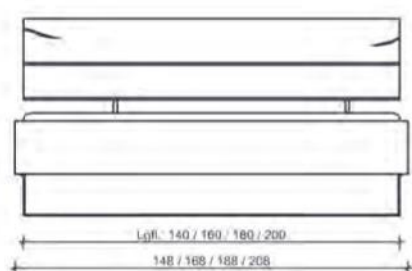

Maße in cm	Artikel	Wildeiche
140 x 200	20.109.014.2	
160 x 200	20.109.016.2	
180 x 200	20.109.018.2	
200 x 200	20.109.020.2	
140 x 210	20.109.054.2	
160 x 210	20.109.056.2	
180 x 210	20.109.058.2	
200 x 210	20.109.060.2	
140 x 220	20.109.074.2	
160 x 220	20.109.076.2	
180 x 220	20.109.078.2	
200 x 220	20.109.080.2	
140	20.100.494.1	
160	20.100.495.1	
180	20.100.496.1	
200	20.100.497.1	
	20.109.085.2	
	20.109.088.2	
	20.109.081.2	
	20.109.082.2	

Metallkufe Set für Bettrahmenhöhe 45 cm

Höhe 20 cm: in schwarz matt
max. Einlegetiefe 17,5 cm
Materialstärke: 8 mm

Schwebeoptik für Bettrahmenhöhe 40 cm

2 Querleisten mit je 2 schwarzen Holzfüßen
Höhe Holzfüße: 15 cm
max. Einlegetiefe: 21 cm (ohne Mittelb.)

		Maße in cm	Artikel	Wildeiche (.2)
	Holz-Kopfteil New York zweigeteilt, stabverleimt mit seitlich natürlichen Rissen	140x45	20.109.024.2	
		160x45	20.109.026.2	
		180x45	20.109.028.2	
		200x45	20.109.030.2	
	Kopfteil I umlaufend gesoftet stabverleimt	90x45	20.010.009.2	
		100x45	20.010.010.2	
		120x45	20.010.012.2	
		140x45	20.010.014.2	
		160x45	20.010.016.2	
		180x45	20.010.018.2	
		200x45	20.010.020.2	
	Kopfteil II umlaufend gerade stabverleimt	90x45	20.020.009.2	
		100x45	20.020.010.2	
		120x45	20.020.012.2	
		140x45	20.020.014.2	
		160x45	20.020.016.2	
		180x45	20.020.018.2	
		200x45	20.020.020.2	
	Kopfteil III Lamellen stabverleimt	140x42	20.030.014.2	
		160x42	20.030.016.2	
		180x42	20.030.018.2	
		200x42	20.030.020.2	
	Kopfteil IV zweigeteilt stabverleimt	140x43	20.040.014.2	
		160x43	20.040.016.2	
		180x43	20.040.018.2	
		200x43	20.040.020.2	
	Kopfteil V natürlicher Baumkantenverlauf stabverleimt	140x42	20.050.014.2	
		160x42	20.050.016.2	
		180x42	20.050.018.2	
		200x42	20.050.020.2	
	Steckkopfteil VIII, Braun Steckkopfteil VIII, Anthrazit Stoff ESSENZA, 70 % Leder, 30 % PES (2er Set, optional)	53x43x13	20.080.000.1	
		53x43x13	20.080.000.2	
	Leseleuchten für Montage an Kopfteilen	7,5x3,2	20.111.001	