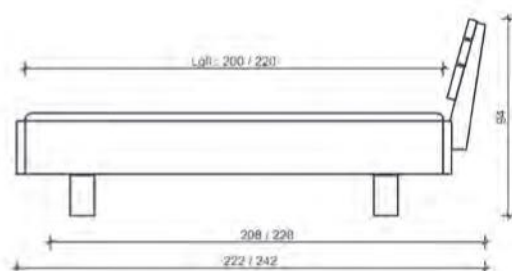

Maße in cm	Artikel	Wildeiche
140 x 200	20.109.014.2	
160 x 200	20.109.016.2	
180 x 200	20.109.018.2	
200 x 200	20.109.020.2	
140 x 210	20.109.054.2	
160 x 210	20.109.056.2	
180 x 210	20.109.058.2	
200 x 210	20.109.060.2	
140 x 220	20.109.074.2	
160 x 220	20.109.076.2	
180 x 220	20.109.078.2	
200 x 220	20.109.080.2	
140	20.100.494.1	
160	20.100.495.1	
180	20.100.496.1	
200	20.100.497.1	
	20.109.085.2	
	20.109.088.2	
	20.109.081.2	
	20.109.082.2	

Metallkufe Set für Bettrahmenhöhe 45 cm

Höhe 20 cm: in schwarz matt
max. Einlegetiefe 17,5 cm
Materialstärke: 8 mm

Schwebeoptik für Bettrahmenhöhe 40 cm

2 Querleisten mit je 2 schwarzen Holzfüßen
Höhe Holzfüße: 15 cm
max. Einlegetiefe: 21 cm (ohne Mittelb.)

		Maße in cm	Artikel	Wildeiche (.2)
	Holz-Kopfteil New York zweigeteilt, stabverleimt mit seitlich natürlichen Rissen	140x45	20.109.024.2	
		160x45	20.109.026.2	
		180x45	20.109.028.2	
		200x45	20.109.030.2	
	Kopfteil I umlaufend gesoftet stabverleimt	90x45	20.010.009.2	
		100x45	20.010.010.2	
		120x45	20.010.012.2	
		140x45	20.010.014.2	
		160x45	20.010.016.2	
		180x45	20.010.018.2	
		200x45	20.010.020.2	
	Kopfteil II umlaufend gerade stabverleimt	90x45	20.020.009.2	
		100x45	20.020.010.2	
		120x45	20.020.012.2	
		140x45	20.020.014.2	
		160x45	20.020.016.2	
		180x45	20.020.018.2	
		200x45	20.020.020.2	
	Kopfteil III Lamellen stabverleimt	140x42	20.030.014.2	
		160x42	20.030.016.2	
		180x42	20.030.018.2	
		200x42	20.030.020.2	
	Kopfteil IV zweigeteilt stabverleimt	140x43	20.040.014.2	
		160x43	20.040.016.2	
		180x43	20.040.018.2	
		200x43	20.040.020.2	
	Kopfteil V natürlicher Baumkantenverlauf stabverleimt	140x42	20.050.014.2	
		160x42	20.050.016.2	
		180x42	20.050.018.2	
		200x42	20.050.020.2	
	Steckkopfteil VIII, Braun Steckkopfteil VIII, Anthrazit Stoff ESSENZA, 70 % Leder, 30 % PES (2er Set, optional)	53x43x13	20.080.000.1	
		53x43x13	20.080.000.2	
	Leseleuchten für Montage an Kopfteilen	7,5x3,2	20.111.001	