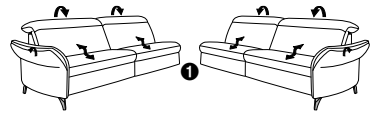

# Typenplan 1065

die Wallfree-Funktion ist  
manuell oder elektrisch  
verstellbar erhältlich!

Das Modell ist in 2 Sitzhöhen erhältlich:  
44 cm und 46 cm  
Die angegebenen Maße beziehen  
sich auf die Sitzhöhe mit 44 cm.

## Eckelemente

**89**  
B/T/H: 117/117/84

**75**  
B/T/H: 117/117/84

**59**  
B/T/H: 105/105/84

## Abschlusselemente

### mit Wallfree-Funktion

**87** B/T/H: 199/108/84 **88**

**85** B/T/H: 169/108/84 **86**

**83** B/T/H: 139/108/84 **84**

**47** B/T/H: 109/108/84 **48**

**45** B/T/H: 94/108/84 **46**

**43** B/T/H: 79/108/84 **44**