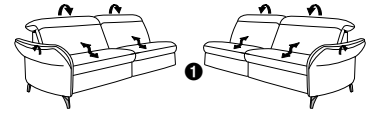

85 B/T/H: 169/108/84 **86**