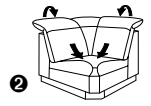

75

B/T/H: 117/117/84