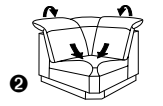

75
B/T/H: 117/117/84