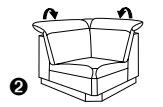

59
B/T/H: 105/105/84