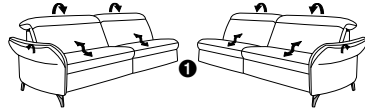

Abschlusselemente

mit Wallfree-Funktion

87

B/T/H: 199/108/84

88