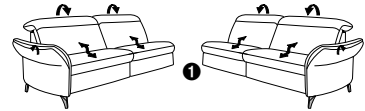

Variante 71
mit Stauraum

Typenplan 1065

die Wallfree-Funktion ist
manuell oder elektrisch
verstellbar erhältlich!

Das Modell ist in 2 Sitzhöhen erhältlich:
44 cm und 46 cm
Die angegebenen Maße beziehen
sich auf die Sitzhöhe mit 44 cm.

1 nur mit
bodennahen
Varianten
kombinierbar 2 bodennah

Eckelemente

89
B/T/H: 117/117/84

75
B/T/H: 117/117/84

59
B/T/H: 105/105/84

Abschlusselemente

mit Wallfree-Funktion

87 B/T/H: 199/108/84

85 B/T/H: 169/108/84

83 B/T/H: 139/108/84

47 B/T/H: 109/108/84

45 B/T/H: 94/108/84

43 B/T/H: 79/108/84

21 B/T/H: 199/108/84

19 B/T/H: 169/108/84

17 B/T/H: 139/108/84

ohne Wallfree-Funktion

73 B/T/H: 153/106/84

71 B/T/H: 138/106/84

67 B/T/H: 199/108/84

65 B/T/H: 169/108/84

63 B/T/H: 139/108/84

37 B/T/H: 109/108/84

35 B/T/H: 94/108/84