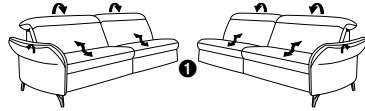

Variante 71
mit Stauraum

Typenplan 1065

die Wallfree-Funktion ist
manuell oder elektrisch
verstellbar erhältlich!

Das Modell ist in 2 Sitzhöhen erhältlich:
44 cm und 46 cm
Die angegebenen Maße beziehen
sich auf die Sitzhöhe mit 44 cm.

1 nur mit
bodennahen
Varianten
kombinierbar 2 bodennah

Eckelemente

89
B/T/H: 117/117/84

75
B/T/H: 117/117/84

59
B/T/H: 105/105/84

Abschlusselemente

mit Wallfree-Funktion

87 B/T/H: 199/108/84

85 B/T/H: 169/108/84

83 B/T/H: 139/108/84

47 B/T/H: 109/108/84

45 B/T/H: 94/108/84

43 B/T/H: 79/108/84

21 B/T/H: 199/108/84

19 B/T/H: 169/108/84

17 B/T/H: 139/108/84

ohne Wallfree-Funktion

73 B/T/H: 153/106/84

71 B/T/H: 138/106/84

67 B/T/H: 199/108/84

65 B/T/H: 169/108/84

63 B/T/H: 139/108/84

37 B/T/H: 109/108/84

35 B/T/H: 94/108/84