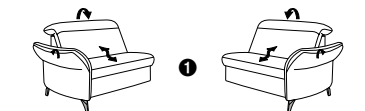

45 B/T/H: 94/108/84