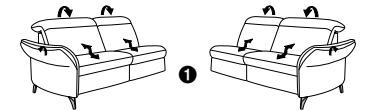

Variante 71
mit Stauraum

Typenplan 1065

die Wallfree-Funktion ist
manuell oder elektrisch
verstellbar erhältlich!

Das Modell ist in 2 Sitzhöhen erhältlich:
44 cm und 46 cm
Die angegebenen Maße beziehen
sich auf die Sitzhöhe mit 44 cm.

1 nur mit
bodennahen
Varianten
kombinierbar 2 bodennah

Eckelemente

89
B/T/H: 117/117/84

75
B/T/H: 117/117/84

59
B/T/H: 105/105/84

Abschlusselemente

mit Wallfree-Funktion

87 B/T/H: 199/108/84

85 B/T/H: 169/108/84

83 B/T/H: 139/108/84

47 B/T/H: 109/108/84

45 B/T/H: 94/108/84

43 B/T/H: 79/108/84

21 B/T/H: 199/108/84

19 B/T/H: 169/108/84

17 B/T/H: 139/108/84

ohne Wallfree-Funktion

73 B/T/H: 153/106/84

71 B/T/H: 138/106/84

67 B/T/H: 199/108/84

65 B/T/H: 169/108/84

63 B/T/H: 139/108/84

37 B/T/H: 109/108/84

35 B/T/H: 94/108/84