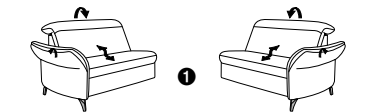

Variante 71
mit Stauraum

Typenplan 1065

die Wallfree-Funktion ist
manuell oder elektrisch
verstellbar erhältlich!

Das Modell ist in 2 Sitzhöhen erhältlich:
44 cm und 46 cm
Die angegebenen Maße beziehen
sich auf die Sitzhöhe mit 44 cm.

1 nur mit
bodennahen
Varianten
kombinierbar 2 bodennah

Eckelemente

89
B/T/H: 117/117/84

75
B/T/H: 117/117/84

59
B/T/H: 105/105/84

Abschlusselemente

mit Wallfree-Funktion

87 B/T/H: 199/108/84

85 B/T/H: 169/108/84

83 B/T/H: 139/108/84

47 B/T/H: 109/108/84

45 B/T/H: 94/108/84

43 B/T/H: 79/108/84

21 B/T/H: 199/108/84

19 B/T/H: 169/108/84

17 B/T/H: 139/108/84