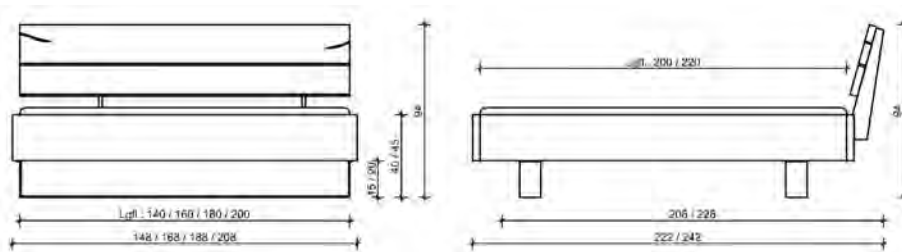

Möbel Letz GmbH
Am Gewerbepark 11
06895 Zahna-Elster

Tel.: 035383 - 6018 50

Fax.: 035383 - 6018 17

New York
1005

Nature Living

Bettssystem New York Stabverleimt

Bettrahmen New York

Wildecke, stumpf aufgeschlagen
BRH: 45 cm, Bettseitenhöhe: 25 cm
Materialstärke: 40 mm
Höhenverstellbarer Rasterbeschlag
max. Einlegetiefe: 21 cm (ohne Mittelb.)

Maße in cm	Artikel	Wildecke (.2) €
140 x 200	20.109.014.2	
160 x 200	20.109.016.2	
180 x 200	20.109.018.2	
200 x 200	20.109.020.2	
140 x 210	20.109.054.2	
160 x 210	20.109.056.2	
180 x 210	20.109.058.2	
200 x 210	20.109.060.2	
140 x 220	20.109.074.2	
160 x 220	20.109.076.2	
180 x 220	20.109.078.2	
200 x 220	20.109.080.2	