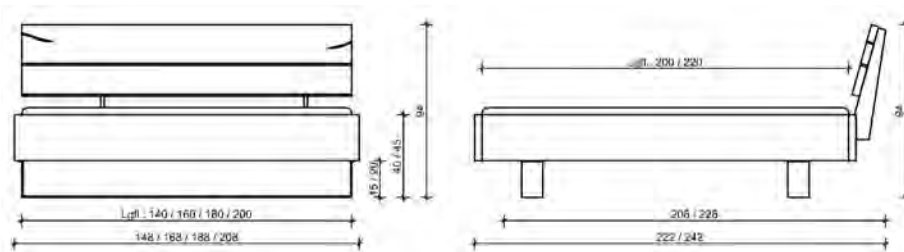

Möbel Letz GmbH
Am Gewerbepark 11
06895 Zahna-Elster

Tel.: 035383 - 6018 50

Fax.: 035383 - 6018 17

New York
1005

Nature Living

Bettssystem New York Stabverleimt

Bettrahmen New York

Wildecke, stumpf aufgeschlagen
BRH: 45 cm, Bettseitenhöhe: 25 cm
Materialstärke: 40 mm
Höhenverstellbarer Rasterbeschlag
max. Einlegetiefe: 21 cm (ohne Mittelb.)

Maße in cm	Artikel	Wildecke (.2) €
140 x 200	20.109.014.2	
160 x 200	20.109.016.2	
180 x 200	20.109.018.2	
200 x 200	20.109.020.2	
140 x 210	20.109.054.2	
160 x 210	20.109.056.2	
180 x 210	20.109.058.2	
200 x 210	20.109.060.2	
140 x 220	20.109.074.2	
160 x 220	20.109.076.2	
180 x 220	20.109.078.2	
200 x 220	20.109.080.2	