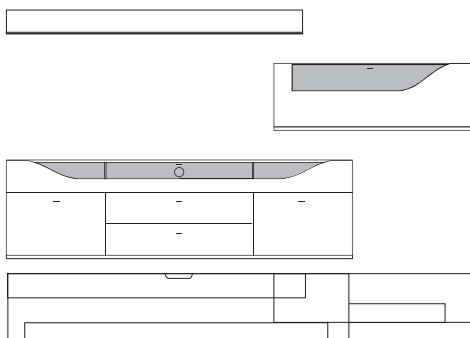

Front	Korpus	Absetzung
Lack	Lack	
Lack	Lack	Lack
Lack	Lack	Furnier

Ansicht

Bestell- Warenbeschreibung
Nr.

B:ca. 280 cm H:ca. 157 cm T:42,5 cm

9850 Vorschlag bestehend aus:

Unterteil auf Chromfüßen mit 2 Schubkästen, 1 Klappe mit Klarglaseinsatz, Rückwand hinter Glas in **Absetzung**, eine Glasstütze, Kabelführung im Abdeckblatt und Kabeldurchlass mittig. Wandbord in Korpusausführung mit Klarglasboden
Hängeelement 1 Klappe mit Klarglaseinsatz, Rückwand hinter Glas in **Absetzung**, ein Glasboden

9851 Vorschlag wie oben jedoch spiegelbildlich

gegen Aufpreis:

701312 2er Satz LED Einbaustrahler Unterteil
Beleuchtungssteuerung durch Funkfernbedienung

701311 1er Satz LED Einbaustrahler Hängeelement
Beleuchtungssteuerung durch Funkfernbedienung

B:ca. 280 cm H:ca. 200 cm T:42,5 cm

9860 Vorschlag bestehend aus:

Unterteil mit 2 hohen Schubkästen außen, 2 Schubkästen mittig, 1 Klappe mit Klarglaseinsatz, Rückwand hinter Glas in **Absetzung**, zwei Glasstütze, Kabelführung im Abdeckblatt und Kabeldurchlass mittig. Wandbord in Korpusausführung mit Klarglasboden
Hängeelement 1 Klappe mit Klarglaseinsatz, Rückwand hinter Glas in **Absetzung**, ein Glasboden