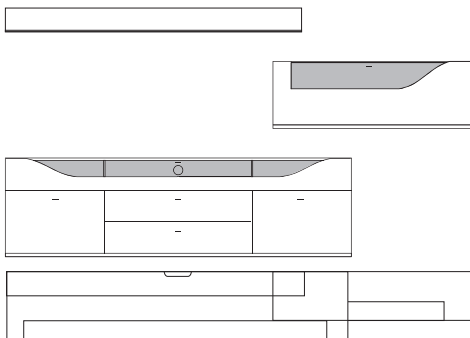

Front	Korpus	Absetzung
Lack	Lack	
Lack	Lack	Lack
Lack	Lack	Furnier

Ansicht

Bestell- Warenbeschreibung
Nr.

B:ca. 280 cm H:ca. 157 cm T:42,5 cm

9850 Vorschlag bestehend aus:

Unterteil auf Chromfüßen mit 2 Schubkästen, 1 Klappe mit Klarglaseinsatz, Rückwand hinter Glas in **Absetzung**, eine Glasstütze, Kabelführung im Abdeckblatt und Kabeldurchlass mittig. Wandbord in Korpusausführung mit Klarglasboden
Hängeelement 1 Klappe mit Klarglaseinsatz, Rückwand hinter Glas in **Absetzung**, ein Glasboden

B:ca. 280 cm H:ca. 200 cm T:42,5 cm

9860 Vorschlag bestehend aus:

Unterteil mit 2 hohen Schubkästen außen, 2 Schubkästen mittig, 1 Klappe mit Klarglaseinsatz, Rückwand hinter Glas in **Absetzung**, zwei Glasstütze, Kabelführung im Abdeckblatt und Kabeldurchlass mittig. Wandbord in Korpusausführung mit Klarglasboden
Hängeelement 1 Klappe mit Klarglaseinsatz, Rückwand hinter Glas in **Absetzung**, ein Glasboden