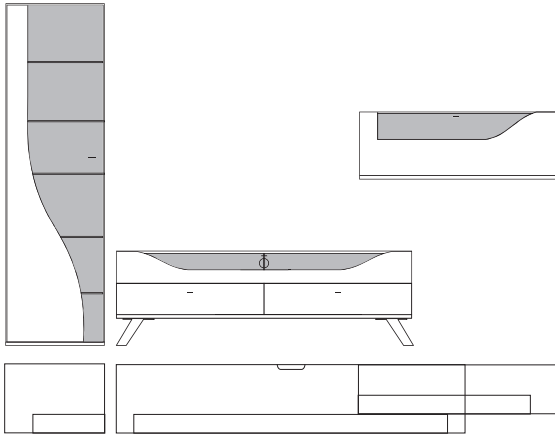

Front	Korpus	Absetzung
Lack	Lack	
Lack	Lack	Lack
Lack	Lack	Furnier

	= Front- Korpusausführung
	= Absetzung

Ansicht

Bestell- Warenbeschreibung
Nr.

B:ca. 348 cm H:216 cm T:42,5 cm

9880 Vorschlag bestehend aus:

Vitrine, 1 Tür links angeschlagen mit geschwungenem Klarglaseinsatz, Rückwand hinter Glas in **Absetzung**, 5 Glasböden Unterteil auf Chromfüßen, 2 hohe Schubkästen außen, 2 Schubkästen mittig, 1 Klappe mit Klarglaseinsatz, Rückwand hinter Glas in **Absetzung**, zwei Glasstütze, Kabelführung im Abdeckblatt und Kabeldurchlass mittig.
Hängeelement 1 Klappe mit Klarglaseinsatz, Rückwand hinter Glas in **Absetzung**, ein Glasboden

9881 Vorschlag wie oben jedoch spiegelbildlich

gegen Aufpreis:

701306 6er Satz LED Mini-Strahler
Beleuchtungssteuerung durch Funkfernbedienung

701312 2er Satz LED Einbaustrahler Unterteil
Beleuchtungssteuerung durch Funkfernbedienung

701311 1er Satz LED Einbaustrahler Hängeelement
Beleuchtungssteuerung durch Funkfernbedienung

0606 4-Kanal Funkfernbedienung mit 2 Empfängern (bis zu 4 Empfänger möglich).
Empfänger mit 6 Anschlüssen (bis zu 6 Beleuchtungen gleichzeitig schaltbar)