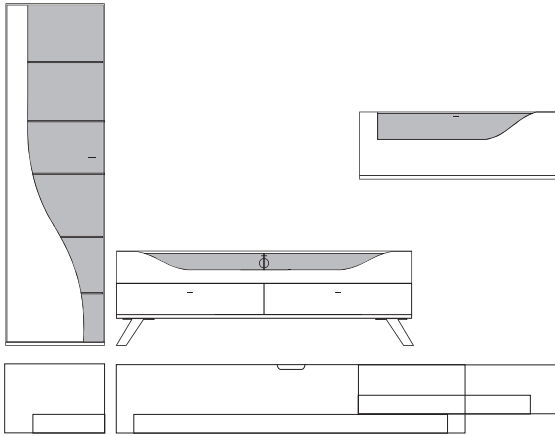

B:ca. 348 cm H:216 cm T:42,5 cm

9900 Vorschlag bestehend aus:

Vitrine, 1 Tür links angeschlagen mit geschwungenem Klarglaseinsatz,
Rückwand hinter Glas in **Absetzung**, 5 Glasböden
Unterteil, 2 hohe Schubkästen außen, 2 Schubkästen mittig,
1 Klappe mit Klarglaseinsatz, Rückwand hinter Glas in **Absetzung**,
zwei Glasstütze, Kabelführung im Abdeckblatt
und Kabeldurchlass mittig.
Hängeelement 1 Klappe mit Klarglaseinsatz,
Rückwand hinter Glas in **Absetzung**, ein Glasboden

9901 Vorschlag wie oben jedoch spiegelbildlich

gegen Aufpreis:

701306 6er Satz LED Mini-Strahler

Beleuchtungssteuerung durch Funkfernbedienung

701313 3er Satz LED Einbaustrahler Unterteil

Beleuchtungssteuerung durch Funkfernbedienung

701311 1er Satz LED Einbaustrahler Hängeelement

Beleuchtungssteuerung durch Funkfernbedienung

0606

4-Kanal Funkfernbedienung mit 2 Empfängern (bis zu 4 Empfänger möglich).
Empfänger mit 6 Anschlüssen (bis zu 6 Beleuchtungen gleichzeitig schaltbar)

Front	Korpus	Absetzung
Lack	Lack	
Lack	Lack	Lack
Lack	Lack	Furnier

Ansicht

Bestell- Warenbeschreibung
Nr.

B:ca. 348 cm H:216 cm T:42,5 cm

9880 Vorschlag bestehend aus:

Vitrine, 1 Tür links angeschlagen mit geschwungenem Klarglaseinsatz, Rückwand hinter Glas in **Absetzung**, 5 Glasböden Unterteil auf Chromfüßen, 2 hohe Schubkästen außen, 2 Schubkästen mittig, 1 Klappe mit Klarglaseinsatz, Rückwand hinter Glas in **Absetzung**, zwei Glasstütze, Kabelführung im Abdeckblatt und Kabeldurchlass mittig.
Hängeelement 1 Klappe mit Klarglaseinsatz, Rückwand hinter Glas in **Absetzung**, ein Glasboden