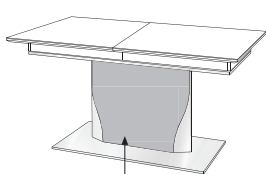

Frontansicht	Bestell-Nr. Maße / Beschreibung	Frontansicht	Bestell-Nr. Maße / Beschreibung

B:160 cm H:77 cm T:90 cm

7068 Esstisch 160 x 90 cm
geschweifte Säule in
Absetzung

geschweiffter Teil der Säule
auch in Absetzung Lack
Schiefer möglich!

B:180 cm H:77 cm T:90 cm

7069 Esstisch 180 x 90 cm
geschweifte Säule in
Absetzung