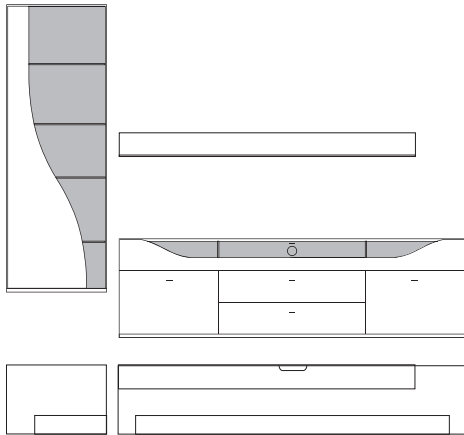

B:ca. 280 cm H:ca. 200 cm T:42,5 cm

9860 Vorschlag bestehend aus:

Unterteil mit 2 hohen Schubkästen außen, 2 Schubkästen mittig, 1 Klappe mit Klarglaseinsatz, Rückwand hinter Glas in **Absetzung**, zwei Glasstütze, Kabelführung im Abdeckblatt und Kabeldurchlass mittig. Wandbord in Korpusausführung mit Klarglasboden
Hängeelement 1 Klappe mit Klarglaseinsatz, Rückwand hinter Glas in **Absetzung**, ein Glasboden

B:ca. 287 cm H:216 cm T:42,5 cm

9890 Vorschlag bestehend aus:

Vitrine, 1 Tür links angeschlagen mit geschwungenem Klarglaseinsatz, Rückwand hinter Glas in **Absetzung**, 5 Glasböden
Unterteil, 2 hohe Schubkästen außen, 2 Schubkästen mittig,
1 Klappe mit Klarglaseinsatz, Rückwand hinter Glas in **Absetzung**, zwei Glasstütze, Kabelführung im Abdeckblatt und Kabeldurchlass mittig.
Wandbord in Korpusausführung mit Klarglasboden

9891 wie oben jedoch spiegelbildlich

gegen Aufpreis:

- 701306** 6er Satz LED Mini-Strahler
Beleuchtungssteuerung durch Funkfernbedienung
- 701313** 3er Satz LED Einbaustrahler Unterteil
Beleuchtungssteuerung durch Funkfernbedienung
- 701328** LED Wandbordhinterleuchtung 180 cm
Beleuchtungssteuerung durch Funkfernbedienung
- 0606** 4-Kanal Funkfernbedienung mit 2 Empfängern (bis zu 4 Empfänger möglich).
Empfänger mit 6 Anschlüssen (bis zu 6 Beleuchtungen gleichzeitig schaltbar)

Front	Korpus	Absetzung
Lack	Lack	
Lack	Lack	Lack
Lack	Lack	Furnier

Ansicht

Bestell-Warenbeschreibung
Nr.

B:ca. 287 cm H:216 cm T:42,5 cm

9910 Vorschlag bestehend aus:

Hängeschrank, 1 Tür links angeschlagen mit geschwungenem Klarglaseinsatz,
Rückwand hinter Glas in **Absetzung**, 5 Glasböden
Unterteil, 2 hohe Schubkästen außen, 2 Schubkästen mittig,
1 Klappe mit Klarglaseinsatz, Rückwand hinter Glas in **Absetzung**,
zwei Glasstütze, Kabelführung im Abdeckblatt
und Kabeldurchlass mittig.
Wandbord in Korpusausführung mit Klarglasboden