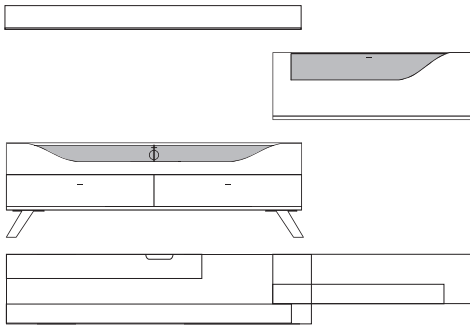

Front	Korpus	Absetzung
Lack	Lack	
Lack	Lack	Lack
Lack	Lack	Furnier

Ansicht

Bestell- Warenbeschreibung
Nr.

B:ca. 280 cm H:ca. 157 cm T:42,5 cm

9850 Vorschlag bestehend aus:

Unterteil auf Chromfüßen mit 2 Schubkästen, 1 Klappe mit Klarglaseinsatz, Rückwand hinter Glas in **Absetzung**, eine Glasstütze, Kabelführung im Abdeckblatt und Kabeldurchlass mittig. Wandbord in Korpusausführung mit Klarglasboden
Hängeelement 1 Klappe mit Klarglaseinsatz, Rückwand hinter Glas in **Absetzung**, ein Glasboden