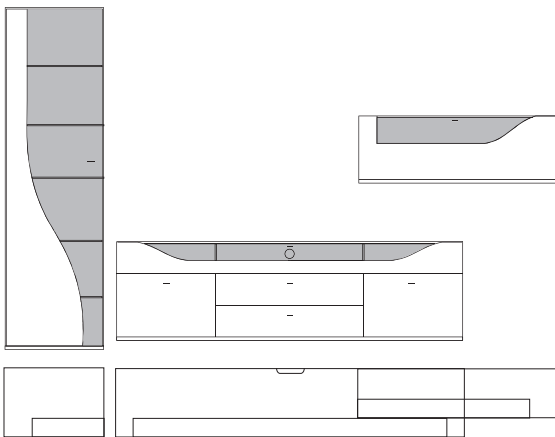

B:ca. 280 cm H:ca. 200 cm T:42,5 cm

**9860 Vorschlag bestehend aus:**

Unterteil mit 2 hohen Schubkästen außen, 2 Schubkästen mittig, 1 Klappe mit Klarglaseinsatz, Rückwand hinter Glas in **Absetzung**, zwei Glasstütze, Kabelführung im Abdeckblatt und Kabeldurchlass mittig. Wandbord in Korpusausführung mit Klarglasboden  
Hängeelement 1 Klappe mit Klarglaseinsatz, Rückwand hinter Glas in **Absetzung**, ein Glasboden

B:ca. 287 cm H:216 cm T:42,5 cm

**9890 Vorschlag bestehend aus:**

Vitrine, 1 Tür links angeschlagen mit geschwungenem Klarglaseinsatz, Rückwand hinter Glas in **Absetzung**, 5 Glasböden Unterteil, 2 hohe Schubkästen außen, 2 Schubkästen mittig, 1 Klappe mit Klarglaseinsatz, Rückwand hinter Glas in **Absetzung**, zwei Glasstütze, Kabelführung im Abdeckblatt und Kabeldurchlass mittig. Wandbord in Korpusausführung mit Klarglasboden

Front	Korpus	Absetzung
Lack	Lack	
Lack	Lack	Lack
Lack	Lack	Furnier

Ansicht

Bestell-Warenbeschreibung  
Nr.

B:ca. 287 cm H:216 cm T:42,5 cm

**9910 Vorschlag bestehend aus:**

Hängeschrank, 1 Tür links angeschlagen mit geschwungenem Klarglaseinsatz,  
Rückwand hinter Glas in **Absetzung**, 5 Glasböden  
Unterteil, 2 hohe Schubkästen außen, 2 Schubkästen mittig,  
1 Klappe mit Klarglaseinsatz, Rückwand hinter Glas in **Absetzung**,  
zwei Glasstütze, Kabelführung im Abdeckblatt  
und Kabeldurchlass mittig.  
Wandbord in Korpusausführung mit Klarglasboden

B:ca. 348 cm H:216 cm T:42,5 cm

**9900 Vorschlag bestehend aus:**

Vitrine, 1 Tür links angeschlagen mit geschwungenem Klarglaseinsatz,  
Rückwand hinter Glas in **Absetzung**, 5 Glasböden  
Unterteil, 2 hohe Schubkästen außen, 2 Schubkästen mittig,  
1 Klappe mit Klarglaseinsatz, Rückwand hinter Glas in **Absetzung**,  
zwei Glasstütze, Kabelführung im Abdeckblatt  
und Kabeldurchlass mittig.  
Hängeelement 1 Klappe mit Klarglaseinsatz,  
Rückwand hinter Glas in **Absetzung**, ein Glasboden