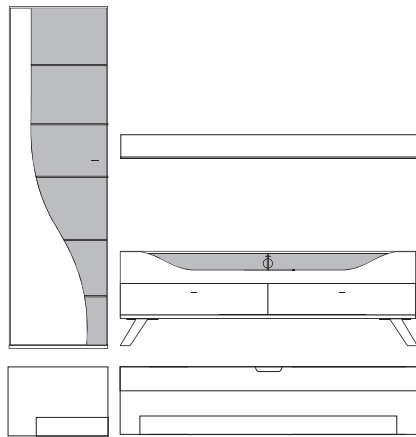

Front	Korpus	Absetzung
Lack	Lack	
Lack	Lack	Lack
Lack	Lack	Furnier

	= Front- Korpusausführung
	= Absetzung

Ansicht

Bestell- Warenbeschreibung
Nr.

B:ca. 257 cm H:216 cm T:42,5 cm

9870 Vorschlag bestehend aus:

Vitrine, 1 Tür links angeschlagen mit geschwungenem Klarglaseinsatz, Rückwand hinter Glas in **Absetzung**, 5 Glasböden Unterteil auf Chromfüßen, 2 Schubkästen, 1 Klappe mit Klarglaseinsatz, Rückwand hinter Glas in **Absetzung**, eine Glasstütze, Kabelführung im Abdeckblatt und Kabeldurchlass mittig. Wandbord in Korpusausführung mit Klarglasboden

9871 Vorschlag wie oben jedoch spiegelbildlich

gegen Aufpreis:

- **701306** 6er Satz LED Mini-Strahler
  Beleuchtungssteuerung durch Funkfernbedienung
- **701312** 2er Satz LED Einbaustrahler Unterteil
  Beleuchtungssteuerung durch Funkfernbedienung
- **701328** LED Wandbordhinterleuchtung 180 cm
  Beleuchtungssteuerung durch Funkfernbedienung
- **0606** 4-Kanal Funkfernbedienung mit 2 Empfängern (bis zu 4 Empfänger möglich).
  Empfänger mit 6 Anschlüssen (bis zu 6 Beleuchtungen gleichzeitig schaltbar)