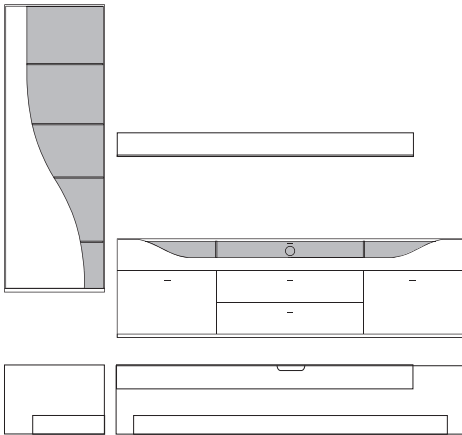

B:ca. 287 cm H:216 cm T:42,5 cm

**9890 Vorschlag bestehend aus:**

Vitrine, 1 Tür links angeschlagen mit geschwungenem Klarglaseinsatz, Rückwand hinter Glas in **Absetzung**, 5 Glasböden Unterteil, 2 hohe Schubkästen außen, 2 Schubkästen mittig, 1 Klappe mit Klarglaseinsatz, Rückwand hinter Glas in **Absetzung**, zwei Glasstütze, Kabelführung im Abdeckblatt und Kabeldurchlass mittig. Wandbord in Korpusausführung mit Klarglasboden

**9891 wie oben jedoch spiegelbildlich**

gegen Aufpreis:

- 701306** 6er Satz LED Mini-Strahler  
Beleuchtungssteuerung durch Funkfernbedienung
- 701313** 3er Satz LED Einbaustrahler Unterteil  
Beleuchtungssteuerung durch Funkfernbedienung
- 701328** LED Wandbordhinterleuchtung 180 cm  
Beleuchtungssteuerung durch Funkfernbedienung
- 0606** 4-Kanal Funkfernbedienung mit 2 Empfängern (bis zu 4 Empfänger möglich).  
Empfänger mit 6 Anschlüssen (bis zu 6 Beleuchtungen gleichzeitig schaltbar)

Front	Korpus	Absetzung
Lack	Lack	
Lack	Lack	Lack
Lack	Lack	Furnier

Ansicht

Bestell-Warenbeschreibung  
Nr.

B:ca. 287 cm H:216 cm T:42,5 cm

**9910 Vorschlag bestehend aus:**

Hängeschrank, 1 Tür links angeschlagen mit geschwungenem Klarglaseinsatz,  
Rückwand hinter Glas in **Absetzung**, 5 Glasböden  
Unterteil, 2 hohe Schubkästen außen, 2 Schubkästen mittig,  
1 Klappe mit Klarglaseinsatz, Rückwand hinter Glas in **Absetzung**,  
zwei Glasstütze, Kabelführung im Abdeckblatt  
und Kabeldurchlass mittig.  
Wandbord in Korpusausführung mit Klarglasboden

B:ca. 348 cm H:216 cm T:42,5 cm

**9900 Vorschlag bestehend aus:**

Vitrine, 1 Tür links angeschlagen mit geschwungenem Klarglaseinsatz,  
Rückwand hinter Glas in **Absetzung**, 5 Glasböden  
Unterteil, 2 hohe Schubkästen außen, 2 Schubkästen mittig,  
1 Klappe mit Klarglaseinsatz, Rückwand hinter Glas in **Absetzung**,  
zwei Glasstütze, Kabelführung im Abdeckblatt  
und Kabeldurchlass mittig.  
Hängeelement 1 Klappe mit Klarglaseinsatz,  
Rückwand hinter Glas in **Absetzung**, ein Glasboden