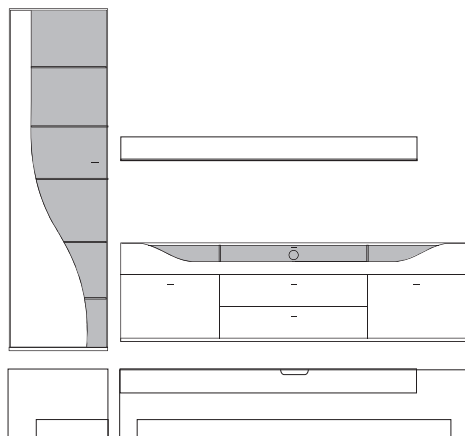

Front	Korpus	Absetzung
Lack	Lack	
Lack	Lack	Lack
Lack	Lack	Furnier

	= Front- Korpusausführung
	= Absetzung

Ansicht

Bestell- Warenbeschreibung  
Nr.

B:ca. 257 cm H:216 cm T:42,5 cm

**9870 Vorschlag bestehend aus:**

B:ca. 287 cm H:216 cm T:42,5 cm

**9890 Vorschlag bestehend aus:**

Vitrine, 1 Tür links angeschlagen mit geschwungenem Klarglaseinsatz, Rückwand hinter Glas in **Absetzung**, 5 Glasböden Unterteil, 2 hohe Schubkästen außen, 2 Schubkästen mittig, 1 Klappe mit Klarglaseinsatz, Rückwand hinter Glas in **Absetzung**, zwei Glasstütze, Kabelführung im Abdeckblatt und Kabeldurchlass mittig. Wandbord in Korpusausführung mit Klarglasboden