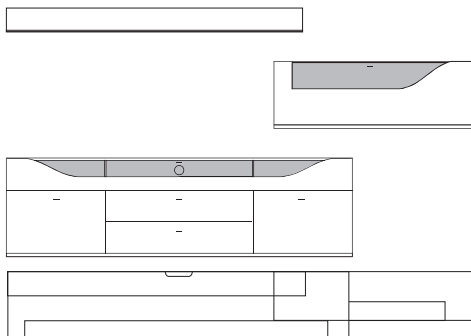

Front	Korpus	Absetzung
Lack	Lack	
Lack	Lack	Lack
Lack	Lack	Furnier

Ansicht

Bestell- Warenbeschreibung  
Nr.

B:ca. 280 cm H:ca. 157 cm T:42,5 cm

**9850 Vorschlag bestehend aus:**

Unterteil auf Chromfüßen mit 2 Schubkästen, 1 Klappe mit Klarglaseinsatz, Rückwand hinter Glas in **Absetzung**, eine Glasstütze, Kabelführung im Abdeckblatt und Kabeldurchlass mittig. Wandbord in Korpusausführung mit Klarglasboden  
Hängeelement 1 Klappe mit Klarglaseinsatz, Rückwand hinter Glas in **Absetzung**, ein Glasboden

B:ca. 280 cm H:ca. 200 cm T:42,5 cm

**9860 Vorschlag bestehend aus:**

Unterteil mit 2 hohen Schubkästen außen, 2 Schubkästen mittig, 1 Klappe mit Klarglaseinsatz, Rückwand hinter Glas in **Absetzung**, zwei Glasstütze, Kabelführung im Abdeckblatt und Kabeldurchlass mittig. Wandbord in Korpusausführung mit Klarglasboden  
Hängeelement 1 Klappe mit Klarglaseinsatz, Rückwand hinter Glas in **Absetzung**, ein Glasboden