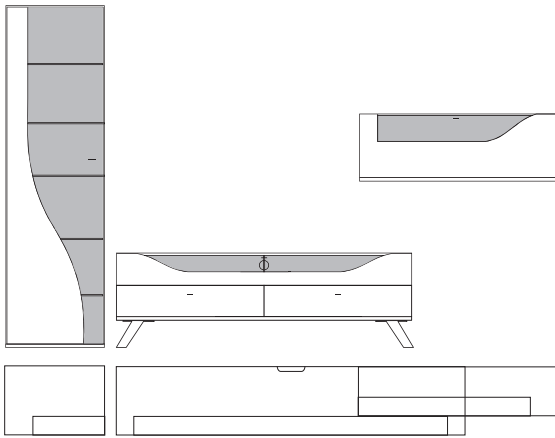

B:ca. 348 cm H:216 cm T:42,5 cm

**9900 Vorschlag bestehend aus:**

Vitrine, 1 Tür links angeschlagen mit geschwungenem Klarglaseinsatz,  
Rückwand hinter Glas in **Absetzung**, 5 Glasböden  
Unterteil, 2 hohe Schubkästen außen, 2 Schubkästen mittig,  
1 Klappe mit Klarglaseinsatz, Rückwand hinter Glas in **Absetzung**,  
zwei Glasstütze, Kabelführung im Abdeckblatt  
und Kabeldurchlass mittig.  
Hängeelement 1 Klappe mit Klarglaseinsatz,  
Rückwand hinter Glas in **Absetzung**, ein Glasboden

**9901 Vorschlag wie oben jedoch spiegelbildlich**

gegen Aufpreis:

- 701306** 6er Satz LED Mini-Strahler  
Beleuchtungssteuerung durch Funkfernbedienung
- 701313** 3er Satz LED Einbaustrahler Unterteil  
Beleuchtungssteuerung durch Funkfernbedienung
- 701311** 1er Satz LED Einbaustrahler Hängeelement  
Beleuchtungssteuerung durch Funkfernbedienung
- 0606** 4-Kanal Funkfernbedienung mit 2 Empfängern (bis zu 4 Empfänger möglich).  
Empfänger mit 6 Anschlüssen (bis zu 6 Beleuchtungen gleichzeitig schaltbar)

Front	Korpus	Absetzung
Lack	Lack	
Lack	Lack	Lack
Lack	Lack	Furnier

Ansicht

Bestell- Warenbeschreibung  
Nr.

B:ca. 348 cm H:216 cm T:42,5 cm

**9880 Vorschlag bestehend aus:**

Vitrine, 1 Tür links angeschlagen mit geschwungenem Klarglaseinsatz, Rückwand hinter Glas in **Absetzung**, 5 Glasböden  
Unterteil auf Chromfüßen, 2 hohe Schubkästen außen, 2 Schubkästen mittig, 1 Klappe mit Klarglaseinsatz, Rückwand hinter Glas in **Absetzung**, zwei Glasstütze, Kabelführung im Abdeckblatt und Kabeldurchlass mittig.  
Hängeelement 1 Klappe mit Klarglaseinsatz, Rückwand hinter Glas in **Absetzung**, ein Glasboden