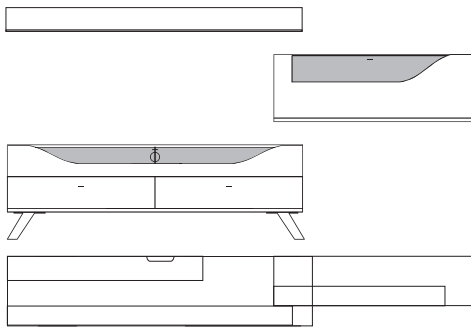

Front	Korpus	Absetzung
Lack	Lack	
Lack	Lack	Lack
Lack	Lack	Furnier

Ansicht

Bestell- Warenbeschreibung  
Nr.

B:ca. 280 cm H:ca. 157 cm T:42,5 cm

**9850 Vorschlag bestehend aus:**

Unterteil auf Chromfüßen mit 2 Schubkästen, 1 Klappe mit Klarglaseinsatz, Rückwand hinter Glas in **Absetzung**, eine Glasstütze, Kabelführung im Abdeckblatt und Kabeldurchlass mittig. Wandbord in Korpusausführung mit Klarglasboden  
Hängeelement 1 Klappe mit Klarglaseinsatz, Rückwand hinter Glas in **Absetzung**, ein Glasboden