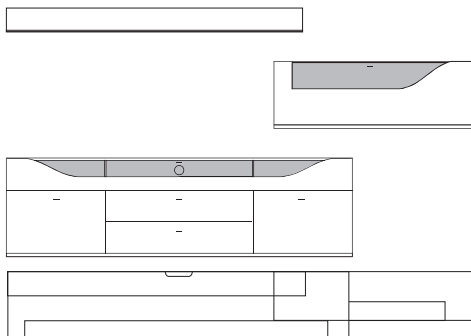

Front	Korpus	Absetzung
Lack	Lack	
Lack	Lack	Lack
Lack	Lack	Furnier

Ansicht

Bestell- Warenbeschreibung  
Nr.

B:ca. 280 cm H:ca. 157 cm T:42,5 cm

**9850 Vorschlag bestehend aus:**

Unterteil auf Chromfüßen mit 2 Schubkästen, 1 Klappe mit Klarglaseinsatz, Rückwand hinter Glas in **Absetzung**, eine Glasstütze, Kabelführung im Abdeckblatt und Kabeldurchlass mittig. Wandbord in Korpusausführung mit Klarglasboden Hängeelement 1 Klappe mit Klarglaseinsatz, Rückwand hinter Glas in **Absetzung**, ein Glasboden

B:ca. 280 cm H:ca. 200 cm T:42,5 cm

**9860 Vorschlag bestehend aus:**

Unterteil mit 2 hohen Schubkästen außen, 2 Schubkästen mittig, 1 Klappe mit Klarglaseinsatz, Rückwand hinter Glas in **Absetzung**, zwei Glasstütze, Kabelführung im Abdeckblatt und Kabeldurchlass mittig. Wandbord in Korpusausführung mit Klarglasboden Hängeelement 1 Klappe mit Klarglaseinsatz, Rückwand hinter Glas in **Absetzung**, ein Glasboden