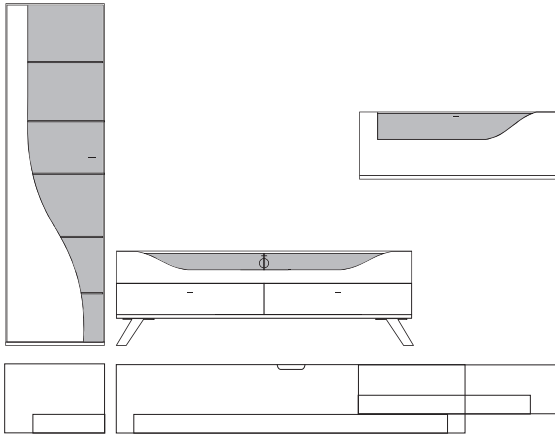

B:ca. 348 cm H:216 cm T:42,5 cm

9900 Vorschlag bestehend aus:

Vitrine, 1 Tür links angeschlagen mit geschwungenem Klarglaseinsatz,  
Rückwand hinter Glas in **Absetzung**, 5 Glasböden  
Unterteil, 2 hohe Schubkästen außen, 2 Schubkästen mittig,  
1 Klappe mit Klarglaseinsatz, Rückwand hinter Glas in **Absetzung**,  
zwei Glasstütze, Kabelführung im Abdeckblatt  
und Kabeldurchlass mittig.  
Hängeelement 1 Klappe mit Klarglaseinsatz,  
Rückwand hinter Glas in **Absetzung**, ein Glasboden

9901 Vorschlag wie oben jedoch spiegelbildlich

gegen Aufpreis:

- 701306 6er Satz LED Mini-Strahler  
Beleuchtungssteuerung durch Funkfernbedienung
- 701313 3er Satz LED Einbaustrahler Unterteil  
Beleuchtungssteuerung durch Funkfernbedienung
- 701311 1er Satz LED Einbaustrahler Hängeelement  
Beleuchtungssteuerung durch Funkfernbedienung
- 0606 4-Kanal Funkfernbedienung mit 2 Empfängern (bis zu 4 Empfänger möglich).  
Empfänger mit 6 Anschlüssen (bis zu 6 Beleuchtungen gleichzeitig schaltbar)

Front	Korpus	Absetzung
Lack	Lack	
Lack	Lack	Lack
Lack	Lack	Furnier

Ansicht

Bestell- Warenbeschreibung  
Nr.

B:ca. 348 cm H:216 cm T:42,5 cm

**9880 Vorschlag bestehend aus:**

Vitrine, 1 Tür links angeschlagen mit geschwungenem Klarglaseinsatz, Rückwand hinter Glas in **Absetzung**, 5 Glasböden Unterteil auf Chromfüßen, 2 hohe Schubkästen außen, 2 Schubkästen mittig, 1 Klappe mit Klarglaseinsatz, Rückwand hinter Glas in **Absetzung**, zwei Glasstütze, Kabelführung im Abdeckblatt und Kabeldurchlass mittig.  
Hängeelement 1 Klappe mit Klarglaseinsatz, Rückwand hinter Glas in **Absetzung**, ein Glasboden