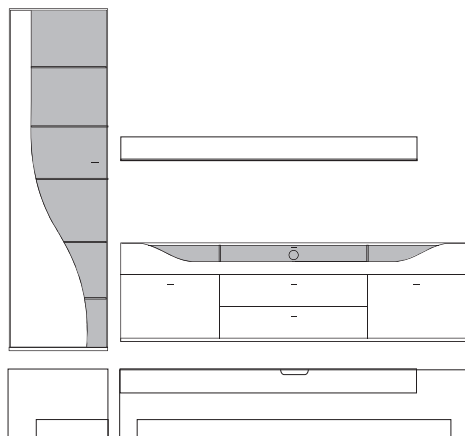

Front	Korpus	Absetzung
Lack	Lack	
Lack	Lack	Lack
Lack	Lack	Furnier

	= Front- Korpusausführung
	= Absetzung

Ansicht

Bestell- Warenbeschreibung  
Nr.

B:ca. 257 cm H:216 cm T:42,5 cm

**9870 Vorschlag bestehend aus:**

B:ca. 287 cm H:216 cm T:42,5 cm

**9890 Vorschlag bestehend aus:**

Vitrine, 1 Tür links angeschlagen mit geschwungenem Klarglaseinsatz, Rückwand hinter Glas in **Absetzung**, 5 Glasböden  
Unterteil, 2 hohe Schubkästen außen, 2 Schubkästen mittig,  
1 Klappe mit Klarglaseinsatz, Rückwand hinter Glas in **Absetzung**, zwei Glasstütze, Kabelführung im Abdeckblatt und Kabeldurchlass mittig.  
Wandbord in Korpusausführung mit Klarglasboden