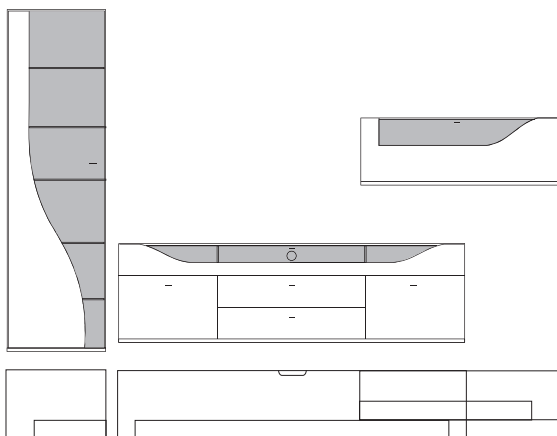

B:ca. 287 cm H:216 cm T:42,5 cm

**9890 Vorschlag bestehend aus:**

Vitrine, 1 Tür links angeschlagen mit geschwungenem Klarglaseinsatz, Rückwand hinter Glas in **Absetzung**, 5 Glasböden  
Unterteil, 2 hohe Schubkästen außen, 2 Schubkästen mittig,  
1 Klappe mit Klarglaseinsatz, Rückwand hinter Glas in **Absetzung**, zwei Glasstütze, Kabelführung im Abdeckblatt und Kabeldurchlass mittig.  
Wandbord in Korpusausführung mit Klarglasboden

Front	Korpus	Absetzung
Lack	Lack	
Lack	Lack	Lack
Lack	Lack	Furnier

Ansicht

Bestell-Warenbeschreibung  
Nr.

B:ca. 287 cm H:216 cm T:42,5 cm

9910 Vorschlag bestehend aus:

Hängeschrank, 1 Tür links angeschlagen mit geschwungenem Klarglaseinsatz,  
Rückwand hinter Glas in **Absetzung**, 5 Glasböden  
Unterteil, 2 hohe Schubkästen außen, 2 Schubkästen mittig,  
1 Klappe mit Klarglaseinsatz, Rückwand hinter Glas in **Absetzung**,  
zwei Glasstütze, Kabelführung im Abdeckblatt  
und Kabeldurchlass mittig.  
Wandbord in Korpusausführung mit Klarglasboden

B:ca. 348 cm H:216 cm T:42,5 cm

9900 Vorschlag bestehend aus:

Vitrine, 1 Tür links angeschlagen mit geschwungenem Klarglaseinsatz,  
Rückwand hinter Glas in **Absetzung**, 5 Glasböden  
Unterteil, 2 hohe Schubkästen außen, 2 Schubkästen mittig,  
1 Klappe mit Klarglaseinsatz, Rückwand hinter Glas in **Absetzung**,  
zwei Glasstütze, Kabelführung im Abdeckblatt  
und Kabeldurchlass mittig.  
Hängeelement 1 Klappe mit Klarglaseinsatz,  
Rückwand hinter Glas in **Absetzung**, ein Glasboden