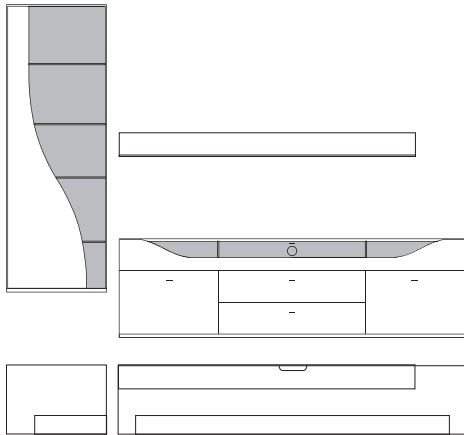

B:ca. 287 cm H:216 cm T:42,5 cm

**9890 Vorschlag bestehend aus:**

Vitrine, 1 Tür links angeschlagen mit geschwungenem Klarglaseinsatz, Rückwand hinter Glas in **Absetzung**, 5 Glasböden  
Unterteil, 2 hohe Schubkästen außen, 2 Schubkästen mittig,  
1 Klappe mit Klarglaseinsatz, Rückwand hinter Glas in **Absetzung**, zwei Glasstütze, Kabelführung im Abdeckblatt und Kabeldurchlass mittig.  
Wandbord in Korpusausführung mit Klarglasboden

**9891 wie oben jedoch spiegelbildlich**

gegen Aufpreis:

- 701306** 6er Satz LED Mini-Strahler  
Beleuchtungssteuerung durch Funkfernbedienung
- 701313** 3er Satz LED Einbaustrahler Unterteil  
Beleuchtungssteuerung durch Funkfernbedienung
- 701328** LED Wandbordhinterleuchtung 180 cm  
Beleuchtungssteuerung durch Funkfernbedienung
- 0606** 4-Kanal Funkfernbedienung mit 2 Empfängern (bis zu 4 Empfänger möglich).  
Empfänger mit 6 Anschlüssen (bis zu 6 Beleuchtungen gleichzeitig schaltbar)

Front	Korpus	Absetzung
Lack	Lack	
Lack	Lack	Lack
Lack	Lack	Furnier

Ansicht

Bestell-Warenbeschreibung  
Nr.

B:ca. 287 cm H:216 cm T:42,5 cm

9910 Vorschlag bestehend aus:

Hängeschrank, 1 Tür links angeschlagen mit geschwungenem Klarglaseinsatz,  
Rückwand hinter Glas in **Absetzung**, 5 Glasböden  
Unterteil, 2 hohe Schubkästen außen, 2 Schubkästen mittig,  
1 Klappe mit Klarglaseinsatz, Rückwand hinter Glas in **Absetzung**,  
zwei Glasstütze, Kabelführung im Abdeckblatt  
und Kabeldurchlass mittig.  
Wandbord in Korpusausführung mit Klarglasboden

B:ca. 348 cm H:216 cm T:42,5 cm

9900 Vorschlag bestehend aus:

Vitrine, 1 Tür links angeschlagen mit geschwungenem Klarglaseinsatz,  
Rückwand hinter Glas in **Absetzung**, 5 Glasböden  
Unterteil, 2 hohe Schubkästen außen, 2 Schubkästen mittig,  
1 Klappe mit Klarglaseinsatz, Rückwand hinter Glas in **Absetzung**,  
zwei Glasstütze, Kabelführung im Abdeckblatt  
und Kabeldurchlass mittig.  
Hängeelement 1 Klappe mit Klarglaseinsatz,  
Rückwand hinter Glas in **Absetzung**, ein Glasboden