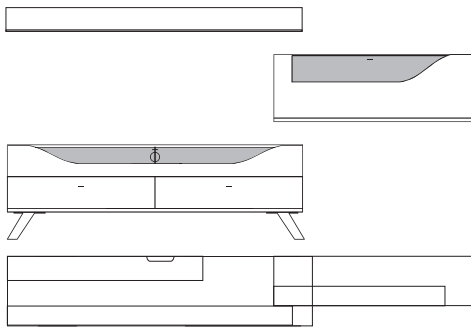

Front	Korpus	Absetzung
Lack	Lack	
Lack	Lack	Lack
Lack	Lack	Furnier

Ansicht

Bestell- Warenbeschreibung  
Nr.

B:ca. 280 cm H:ca. 157 cm T:42,5 cm

**9850 Vorschlag bestehend aus:**

Unterteil auf Chromfüßen mit 2 Schubkästen, 1 Klappe mit Klarglaseinsatz, Rückwand hinter Glas in **Absetzung**, eine Glasstütze, Kabelführung im Abdeckblatt und Kabeldurchlass mittig. Wandbord in Korpusausführung mit Klarglasboden Hängeelement 1 Klappe mit Klarglaseinsatz, Rückwand hinter Glas in **Absetzung**, ein Glasboden