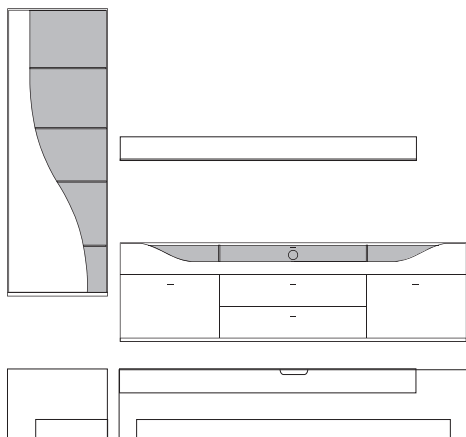

B:ca. 287 cm H:216 cm T:42,5 cm

9890 Vorschlag bestehend aus:

Vitrine, 1 Tür links angeschlagen mit geschwungenem Klarglaseinsatz, Rückwand hinter Glas in **Absetzung**, 5 Glasböden
Unterteil, 2 hohe Schubkästen außen, 2 Schubkästen mittig,
1 Klappe mit Klarglaseinsatz, Rückwand hinter Glas in **Absetzung**, zwei Glasstütze, Kabelführung im Abdeckblatt und Kabeldurchlass mittig.
Wandbord in Korpusausführung mit Klarglasboden

9891 wie oben jedoch spiegelbildlich

gegen Aufpreis:

- 701306** 6er Satz LED Mini-Strahler
Beleuchtungssteuerung durch Funkfernbedienung
- 701313** 3er Satz LED Einbaustrahler Unterteil
Beleuchtungssteuerung durch Funkfernbedienung
- 701328** LED Wandbordhinterleuchtung 180 cm
Beleuchtungssteuerung durch Funkfernbedienung
- 0606** 4-Kanal Funkfernbedienung mit 2 Empfängern (bis zu 4 Empfänger möglich).
Empfänger mit 6 Anschlüssen (bis zu 6 Beleuchtungen gleichzeitig schaltbar)

Front	Korpus	Absetzung
Lack	Lack	
Lack	Lack	Lack
Lack	Lack	Furnier

Ansicht

Bestell-Warenbeschreibung
Nr.

B:ca. 287 cm H:216 cm T:42,5 cm

9910 Vorschlag bestehend aus:

Hängeschrank, 1 Tür links angeschlagen mit geschwungenem Klarglaseinsatz,
Rückwand hinter Glas in **Absetzung**, 5 Glasböden
Unterteil, 2 hohe Schubkästen außen, 2 Schubkästen mittig,
1 Klappe mit Klarglaseinsatz, Rückwand hinter Glas in **Absetzung**,
zwei Glasstütze, Kabelführung im Abdeckblatt
und Kabeldurchlass mittig.
Wandbord in Korpusausführung mit Klarglasboden

B:ca. 348 cm H:216 cm T:42,5 cm

9900 Vorschlag bestehend aus:

Vitrine, 1 Tür links angeschlagen mit geschwungenem Klarglaseinsatz,
Rückwand hinter Glas in **Absetzung**, 5 Glasböden
Unterteil, 2 hohe Schubkästen außen, 2 Schubkästen mittig,
1 Klappe mit Klarglaseinsatz, Rückwand hinter Glas in **Absetzung**,
zwei Glasstütze, Kabelführung im Abdeckblatt
und Kabeldurchlass mittig.
Hängeelement 1 Klappe mit Klarglaseinsatz,
Rückwand hinter Glas in **Absetzung**, ein Glasboden