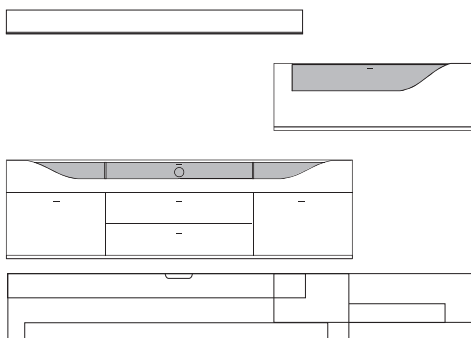

Front	Korpus	Absetzung
Lack	Lack	
Lack	Lack	Lack
Lack	Lack	Furnier

Ansicht

Bestell- Warenbeschreibung
Nr.

B:ca. 280 cm H:ca. 157 cm T:42,5 cm

9850 Vorschlag bestehend aus:

Unterteil auf Chromfüßen mit 2 Schubkästen, 1 Klappe mit Klarglaseinsatz, Rückwand hinter Glas in **Absetzung**, eine Glasstütze, Kabelführung im Abdeckblatt und Kabeldurchlass mittig. Wandbord in Korpusausführung mit Klarglasboden Hängeelement 1 Klappe mit Klarglaseinsatz, Rückwand hinter Glas in **Absetzung**, ein Glasboden

B:ca. 280 cm H:ca. 200 cm T:42,5 cm

9860 Vorschlag bestehend aus:

Unterteil mit 2 hohen Schubkästen außen, 2 Schubkästen mittig, 1 Klappe mit Klarglaseinsatz, Rückwand hinter Glas in **Absetzung**, zwei Glasstütze, Kabelführung im Abdeckblatt und Kabeldurchlass mittig. Wandbord in Korpusausführung mit Klarglasboden Hängeelement 1 Klappe mit Klarglaseinsatz, Rückwand hinter Glas in **Absetzung**, ein Glasboden