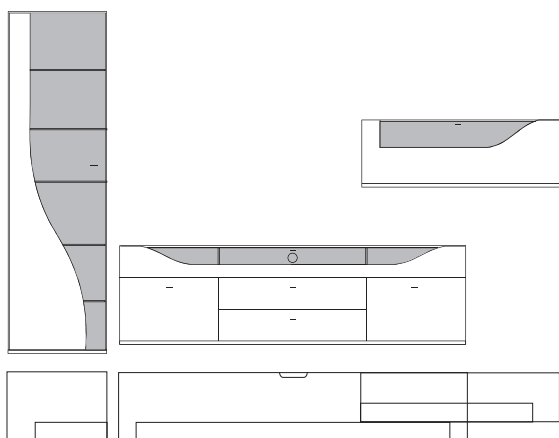

B:ca. 280 cm H:ca. 200 cm T:42,5 cm

9860 Vorschlag bestehend aus:

Unterteil mit 2 hohen Schubkästen außen, 2 Schubkästen mittig, 1 Klappe mit Klarglaseinsatz, Rückwand hinter Glas in **Absetzung**, zwei Glasstütze, Kabelführung im Abdeckblatt und Kabeldurchlass mittig. Wandbord in Korpusausführung mit Klarglasboden Hängeelement 1 Klappe mit Klarglaseinsatz, Rückwand hinter Glas in **Absetzung**, ein Glasboden

B:ca. 287 cm H:216 cm T:42,5 cm

9890 Vorschlag bestehend aus:

Vitrine, 1 Tür links angeschlagen mit geschwungenem Klarglaseinsatz, Rückwand hinter Glas in **Absetzung**, 5 Glasböden
Unterteil, 2 hohe Schubkästen außen, 2 Schubkästen mittig,
1 Klappe mit Klarglaseinsatz, Rückwand hinter Glas in **Absetzung**, zwei Glasstütze, Kabelführung im Abdeckblatt und Kabeldurchlass mittig.
Wandbord in Korpusausführung mit Klarglasboden

Front	Korpus	Absetzung
Lack	Lack	
Lack	Lack	Lack
Lack	Lack	Furnier

Ansicht

Bestell-Warenbeschreibung
Nr.

B:ca. 287 cm H:216 cm T:42,5 cm

9910 Vorschlag bestehend aus:

Hängeschrank, 1 Tür links angeschlagen mit geschwungenem Klarglaseinsatz,
Rückwand hinter Glas in **Absetzung**, 5 Glasböden
Unterteil, 2 hohe Schubkästen außen, 2 Schubkästen mittig,
1 Klappe mit Klarglaseinsatz, Rückwand hinter Glas in **Absetzung**,
zwei Glasstütze, Kabelführung im Abdeckblatt
und Kabeldurchlass mittig.
Wandbord in Korpusausführung mit Klarglasboden

B:ca. 348 cm H:216 cm T:42,5 cm

9900 Vorschlag bestehend aus:

Vitrine, 1 Tür links angeschlagen mit geschwungenem Klarglaseinsatz,
Rückwand hinter Glas in **Absetzung**, 5 Glasböden
Unterteil, 2 hohe Schubkästen außen, 2 Schubkästen mittig,
1 Klappe mit Klarglaseinsatz, Rückwand hinter Glas in **Absetzung**,
zwei Glasstütze, Kabelführung im Abdeckblatt
und Kabeldurchlass mittig.
Hängeelement 1 Klappe mit Klarglaseinsatz,
Rückwand hinter Glas in **Absetzung**, ein Glasboden