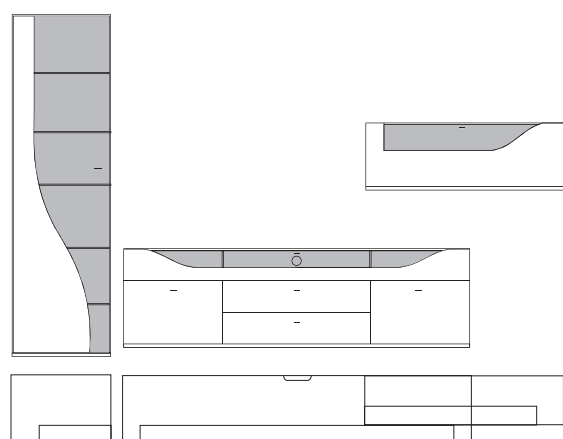

B:ca. 287 cm H:216 cm T:42,5 cm

9890 Vorschlag bestehend aus:

Vitrine, 1 Tür links angeschlagen mit geschwungenem Klarglaseinsatz, Rückwand hinter Glas in **Absetzung**, 5 Glasböden Unterteil, 2 hohe Schubkästen außen, 2 Schubkästen mittig, 1 Klappe mit Klarglaseinsatz, Rückwand hinter Glas in **Absetzung**, zwei Glasstütze, Kabelführung im Abdeckblatt und Kabeldurchlass mittig. Wandbord in Korpusausführung mit Klarglasboden

Front	Korpus	Absetzung
Lack	Lack	
Lack	Lack	Lack
Lack	Lack	Furnier

Ansicht

Bestell-Warenbeschreibung
Nr.

B:ca. 287 cm H:216 cm T:42,5 cm

9910 Vorschlag bestehend aus:

Hängeschrank, 1 Tür links angeschlagen mit geschwungenem Klarglaseinsatz,
Rückwand hinter Glas in **Absetzung**, 5 Glasböden
Unterteil, 2 hohe Schubkästen außen, 2 Schubkästen mittig,
1 Klappe mit Klarglaseinsatz, Rückwand hinter Glas in **Absetzung**,
zwei Glasstütze, Kabelführung im Abdeckblatt
und Kabeldurchlass mittig.
Wandbord in Korpusausführung mit Klarglasboden

B:ca. 348 cm H:216 cm T:42,5 cm

9900 Vorschlag bestehend aus:

Vitrine, 1 Tür links angeschlagen mit geschwungenem Klarglaseinsatz,
Rückwand hinter Glas in **Absetzung**, 5 Glasböden
Unterteil, 2 hohe Schubkästen außen, 2 Schubkästen mittig,
1 Klappe mit Klarglaseinsatz, Rückwand hinter Glas in **Absetzung**,
zwei Glasstütze, Kabelführung im Abdeckblatt
und Kabeldurchlass mittig.
Hängeelement 1 Klappe mit Klarglaseinsatz,
Rückwand hinter Glas in **Absetzung**, ein Glasboden