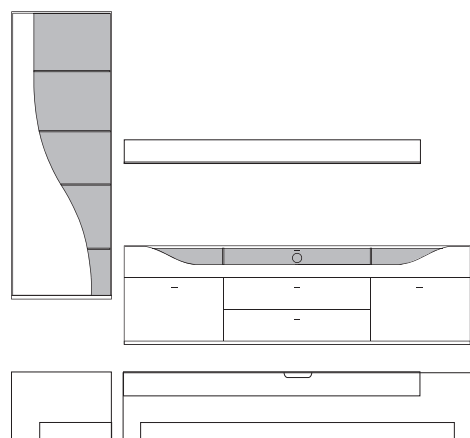

B:ca. 287 cm H:216 cm T:42,5 cm

9890 Vorschlag bestehend aus:

Vitrine, 1 Tür links angeschlagen mit geschwungenem Klarglaseinsatz, Rückwand hinter Glas in **Absetzung**, 5 Glasböden Unterteil, 2 hohe Schubkästen außen, 2 Schubkästen mittig, 1 Klappe mit Klarglaseinsatz, Rückwand hinter Glas in **Absetzung**, zwei Glasstütze, Kabelführung im Abdeckblatt und Kabeldurchlass mittig. Wandbord in Korpusausführung mit Klarglasboden

9891 wie oben jedoch spiegelbildlich

gegen Aufpreis:

- 701306** 6er Satz LED Mini-Strahler
Beleuchtungssteuerung durch Funkfernbedienung
- 701313** 3er Satz LED Einbaustrahler Unterteil
Beleuchtungssteuerung durch Funkfernbedienung
- 701328** LED Wandbordhinterleuchtung 180 cm
Beleuchtungssteuerung durch Funkfernbedienung
- 0606** 4-Kanal Funkfernbedienung mit 2 Empfängern (bis zu 4 Empfänger möglich).
Empfänger mit 6 Anschlüssen (bis zu 6 Beleuchtungen gleichzeitig schaltbar)

Front	Korpus	Absetzung
Lack	Lack	
Lack	Lack	Lack
Lack	Lack	Furnier

Ansicht

Bestell-Warenbeschreibung
Nr.

B:ca. 287 cm H:216 cm T:42,5 cm

9910 Vorschlag bestehend aus:

Hängeschrank, 1 Tür links angeschlagen mit geschwungenem Klarglaseinsatz,
Rückwand hinter Glas in **Absetzung**, 5 Glasböden
Unterteil, 2 hohe Schubkästen außen, 2 Schubkästen mittig,
1 Klappe mit Klarglaseinsatz, Rückwand hinter Glas in **Absetzung**,
zwei Glasstütze, Kabelführung im Abdeckblatt
und Kabeldurchlass mittig.
Wandbord in Korpusausführung mit Klarglasboden

B:ca. 348 cm H:216 cm T:42,5 cm

9900 Vorschlag bestehend aus:

Vitrine, 1 Tür links angeschlagen mit geschwungenem Klarglaseinsatz,
Rückwand hinter Glas in **Absetzung**, 5 Glasböden
Unterteil, 2 hohe Schubkästen außen, 2 Schubkästen mittig,
1 Klappe mit Klarglaseinsatz, Rückwand hinter Glas in **Absetzung**,
zwei Glasstütze, Kabelführung im Abdeckblatt
und Kabeldurchlass mittig.
Hängeelement 1 Klappe mit Klarglaseinsatz,
Rückwand hinter Glas in **Absetzung**, ein Glasboden