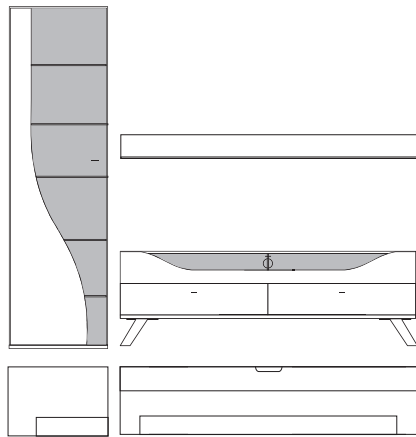

B:ca. 280 cm H:ca. 200 cm T:42,5 cm

9860 Vorschlag bestehend aus:

Unterteil mit 2 hohen Schubkästen außen, 2 Schubkästen mittig, 1 Klappe mit Klarglaseinsatz, Rückwand hinter Glas in **Absetzung**, zwei Glasstütze, Kabelführung im Abdeckblatt und Kabeldurchlass mittig. Wandbord in Korpusausführung mit Klarglasboden Hängeelement 1 Klappe mit Klarglaseinsatz, Rückwand hinter Glas in **Absetzung**, ein Glasboden

Front	Korpus	Absetzung
Lack	Lack	
Lack	Lack	Lack
Lack	Lack	Furnier

	= Front- Korpusausführung
	= Absetzung

Ansicht

Bestell- Warenbeschreibung
Nr.

B:ca. 257 cm H:216 cm T:42,5 cm

9870 Vorschlag bestehend aus: