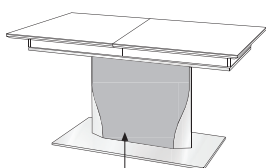

**Korpus**  
Lack  
Lack

**Absetzung**  
Lack  
Furnier

Frontansicht

**Bestell-Nr.**  
**Maße / Beschreibung**

Frontansicht

**Bestell-Nr.**  
**Maße / Beschreibung**

B:160 cm H:77 cm T:90 cm

**7068** Esstisch 160 x 90 cm  
geschweifte Säule in  
**Absetzung**

B:95 cm H:44,5 cm T:75 cm

**7099** Couchtisch mit Glasboden  
Gestell in **Absetzung**

geschweiffter Teil der Säule  
auch in Absetzung Lack  
Schiefer möglich!

B:180 cm H:77 cm T:90 cm

**7069** Esstisch 180 x 90 cm  
geschweifte Säule in  
**Absetzung**