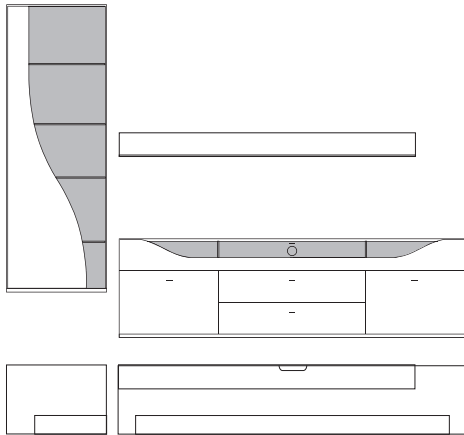

B:ca. 287 cm H:216 cm T:42,5 cm

**9890 Vorschlag bestehend aus:**

Vitrine, 1 Tür links angeschlagen mit geschwungenem Klarglaseinsatz, Rückwand hinter Glas in **Absetzung**, 5 Glasböden Unterteil, 2 hohe Schubkästen außen, 2 Schubkästen mittig, 1 Klappe mit Klarglaseinsatz, Rückwand hinter Glas in **Absetzung**, zwei Glasstütze, Kabelführung im Abdeckblatt und Kabeldurchlass mittig. Wandbord in Korpusausführung mit Klarglasboden

**9891 wie oben jedoch spiegelbildlich**

gegen Aufpreis:

- 701306** 6er Satz LED Mini-Strahler  
Beleuchtungssteuerung durch Funkfernbedienung
- 701313** 3er Satz LED Einbaustrahler Unterteil  
Beleuchtungssteuerung durch Funkfernbedienung
- 701328** LED Wandbordhinterleuchtung 180 cm  
Beleuchtungssteuerung durch Funkfernbedienung
- 0606** 4-Kanal Funkfernbedienung mit 2 Empfängern (bis zu 4 Empfänger möglich).  
Empfänger mit 6 Anschlüssen (bis zu 6 Beleuchtungen gleichzeitig schaltbar)

Front	Korpus	Absetzung
Lack	Lack	
Lack	Lack	Lack
Lack	Lack	Furnier

Ansicht

Bestell-Warenbeschreibung  
Nr.

B:ca. 287 cm H:216 cm T:42,5 cm

**9910 Vorschlag bestehend aus:**

Hängeschrank, 1 Tür links angeschlagen mit geschwungenem Klarglaseinsatz,  
Rückwand hinter Glas in **Absetzung**, 5 Glasböden  
Unterteil, 2 hohe Schubkästen außen, 2 Schubkästen mittig,  
1 Klappe mit Klarglaseinsatz, Rückwand hinter Glas in **Absetzung**,  
zwei Glasstütze, Kabelführung im Abdeckblatt  
und Kabeldurchlass mittig.  
Wandbord in Korpusausführung mit Klarglasboden