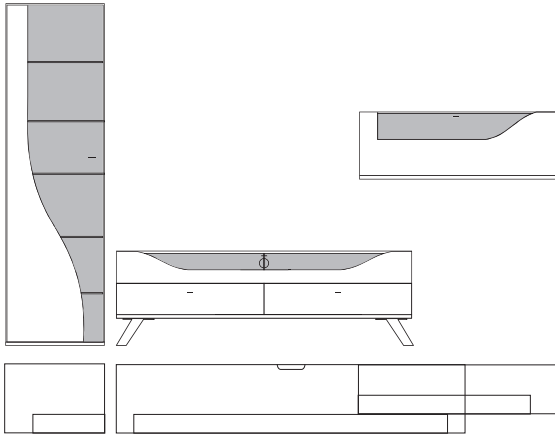

Ansicht

Bestell- Warenbeschreibung  
Nr.

B:ca. 348 cm H:216 cm T:42,5 cm

**9880 Vorschlag bestehend aus:**

Vitrine, 1 Tür links angeschlagen mit geschwungenem Klarglaseinsatz, Rückwand hinter Glas in **Absetzung**, 5 Glasböden Unterteil auf Chromfüßen, 2 hohe Schubkästen außen, 2 Schubkästen mittig, 1 Klappe mit Klarglaseinsatz, Rückwand hinter Glas in **Absetzung**, zwei Glasstütze, Kabelführung im Abdeckblatt und Kabeldurchlass mittig.  
Hängeelement 1 Klappe mit Klarglaseinsatz, Rückwand hinter Glas in **Absetzung**, ein Glasboden