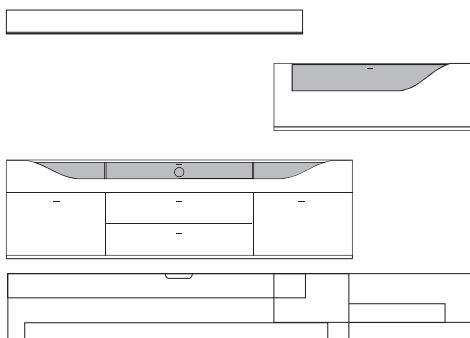

Front	Korpus	Absetzung
Lack	Lack	
Lack	Lack	Lack
Lack	Lack	Furnier

Ansicht

Bestell- Warenbeschreibung  
Nr.

B:ca. 280 cm H:ca. 157 cm T:42,5 cm

**9850 Vorschlag bestehend aus:**

Unterteil auf Chromfüßen mit 2 Schubkästen, 1 Klappe mit Klarglaseinsatz, Rückwand hinter Glas in **Absetzung**, eine Glasstütze, Kabelführung im Abdeckblatt und Kabeldurchlass mittig. Wandbord in Korpusausführung mit Klarglasboden  
Hängeelement 1 Klappe mit Klarglaseinsatz, Rückwand hinter Glas in **Absetzung**, ein Glasboden

B:ca. 280 cm H:ca. 200 cm T:42,5 cm

**9860 Vorschlag bestehend aus:**

Unterteil mit 2 hohen Schubkästen außen, 2 Schubkästen mittig, 1 Klappe mit Klarglaseinsatz, Rückwand hinter Glas in **Absetzung**, zwei Glasstütze, Kabelführung im Abdeckblatt und Kabeldurchlass mittig. Wandbord in Korpusausführung mit Klarglasboden  
Hängeelement 1 Klappe mit Klarglaseinsatz, Rückwand hinter Glas in **Absetzung**, ein Glasboden