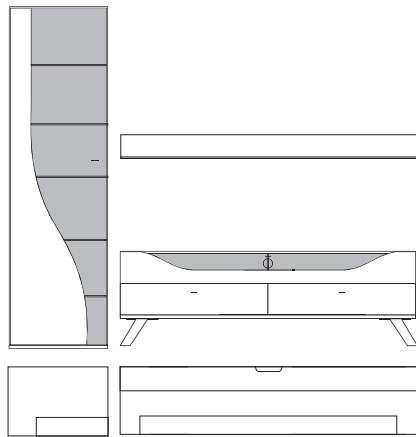

Front	Korpus	Absetzung
Lack	Lack	
Lack	Lack	Lack
Lack	Lack	Furnier

Ansicht

Bestell- Warenbeschreibung  
Nr.

B:ca. 257 cm H:216 cm T:42,5 cm

**9870 Vorschlag bestehend aus:**

Vitrine, 1 Tür links angeschlagen mit geschwungenem Klarglaseinsatz, Rückwand hinter Glas in **Absetzung**, 5 Glasböden Unterteil auf Chromfüßen, 2 Schubkästen, 1 Klappe mit Klarglaseinsatz, Rückwand hinter Glas in **Absetzung**, eine Glasstütze, Kabelführung im Abdeckblatt und Kabeldurchlass mittig. Wandbord in Korpusausführung mit Klarglasboden