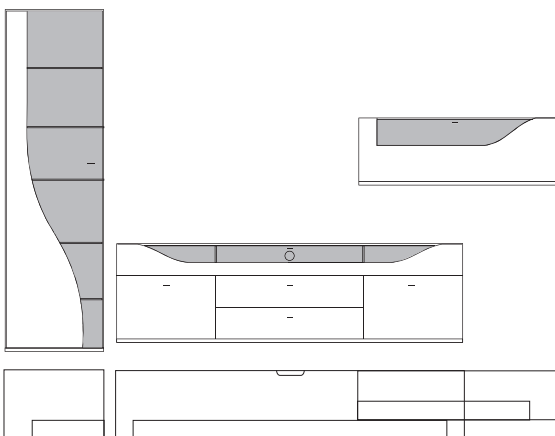

0606

4-Kanal Funkfernbedienung mit 2 Empfängern (bis zu 4 Empfänger möglich).
Empfänger mit 6 Anschlüssen (bis zu 6 Beleuchtungen gleichzeitig schaltbar)