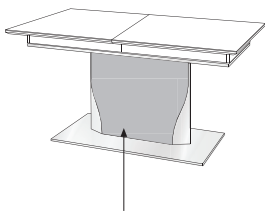

Frontansicht	Bestell-Nr. Maße / Beschreibung	Frontansicht	Bestell-Nr. Maße / Beschreibung

B:160 cm   H:77 cm   T:90 cm

7068 Esstisch 160 x 90 cm
geschweifte Säule in
Absetzung

B:95 cm   H:44,5 cm   T:75 cm

7099 Couchtisch mit Glasboden
Gestell in **Absetzung**

geschweiffter Teil der Säule
auch in Absetzung Lack
Schiefer möglich!

B:180 cm   H:77 cm   T:90 cm

7069 Esstisch 180 x 90 cm
geschweifte Säule in
Absetzung

Tisch, durch 2x 40 cm breite Einlegeplatten, verlängerbar