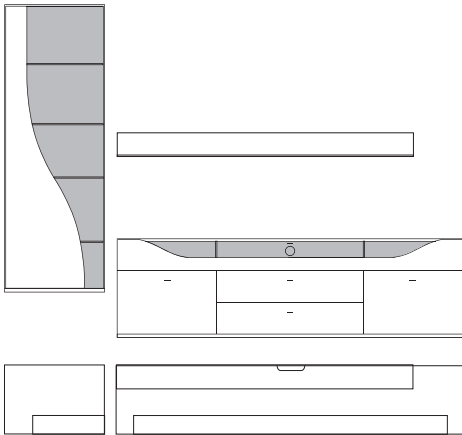

Front	Korpus	Absetzung
Lack	Lack	
Lack	Lack	Lack
Lack	Lack	Furnier

Ansicht

Bestell-Warenbeschreibung
Nr.

B:ca. 287 cm H:216 cm T:42,5 cm

9910 Vorschlag bestehend aus:

Hängeschrank, 1 Tür links angeschlagen mit geschwungenem Klarglaseinsatz,
Rückwand hinter Glas in **Absetzung**, 5 Glasböden
Unterteil, 2 hohe Schubkästen außen, 2 Schubkästen mittig,
1 Klappe mit Klarglaseinsatz, Rückwand hinter Glas in **Absetzung**,
zwei Glasstütze, Kabelführung im Abdeckblatt
und Kabeldurchlass mittig.
Wandbord in Korpusausführung mit Klarglasboden

9911 wie oben jedoch spiegelbildlich

gegen Aufpreis:

701305 5er Satz LED Mini-Strahler

Beleuchtungssteuerung durch Funkfernbedienung

701313 3er Satz LED Einbaustrahler Unterteil

Beleuchtungssteuerung durch Funkfernbedienung

701328 LED Wandbordhinterleuchtung 180 cm

Beleuchtungssteuerung durch Funkfernbedienung

0606

4-Kanal Funkfernbedienung mit 2 Empfängern (bis zu 4 Empfänger möglich).
Empfänger mit 6 Anschlüssen (bis zu 6 Beleuchtungen gleichzeitig schaltbar)