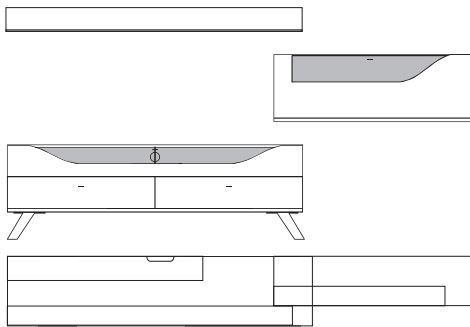

Front	Korpus	Absetzung
Lack	Lack	
Lack	Lack	Lack
Lack	Lack	Furnier

Ansicht

Bestell- Warenbeschreibung  
Nr.

B:ca. 280 cm H:ca. 157 cm T:42,5 cm

**9850 Vorschlag bestehend aus:**

Unterteil auf Chromfüßen mit 2 Schubkästen, 1 Klappe mit Klarglaseinsatz, Rückwand hinter Glas in **Absetzung**, eine Glasstütze, Kabelführung im Abdeckblatt und Kabeldurchlass mittig. Wandbord in Korpusausführung mit Klarglasboden  
Hängeelement 1 Klappe mit Klarglaseinsatz, Rückwand hinter Glas in **Absetzung**, ein Glasboden