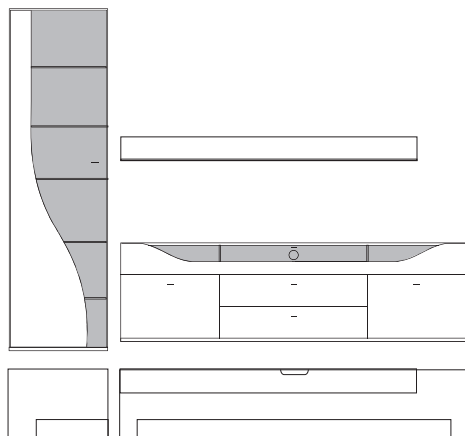

Front	Korpus	Absetzung
Lack	Lack	
Lack	Lack	Lack
Lack	Lack	Furnier

Ansicht

Bestell- Warenbeschreibung  
Nr.

B:ca. 257 cm H:216 cm T:42,5 cm

**9870 Vorschlag bestehend aus:**

Vitrine, 1 Tür links angeschlagen mit geschwungenem Klarglaseinsatz, Rückwand hinter Glas in **Absetzung**, 5 Glasböden Unterteil auf Chromfüßen, 2 Schubkästen, 1 Klappe mit Klarglaseinsatz, Rückwand hinter Glas in **Absetzung**, eine Glasstütze, Kabelführung im Abdeckblatt und Kabeldurchlass mittig. Wandbord in Korpusausführung mit Klarglasboden

B:ca. 287 cm H:216 cm T:42,5 cm

**9890 Vorschlag bestehend aus:**

Vitrine, 1 Tür links angeschlagen mit geschwungenem Klarglaseinsatz, Rückwand hinter Glas in **Absetzung**, 5 Glasböden Unterteil, 2 hohe Schubkästen außen, 2 Schubkästen mittig, 1 Klappe mit Klarglaseinsatz, Rückwand hinter Glas in **Absetzung**, zwei Glasstütze, Kabelführung im Abdeckblatt und Kabeldurchlass mittig. Wandbord in Korpusausführung mit Klarglasboden