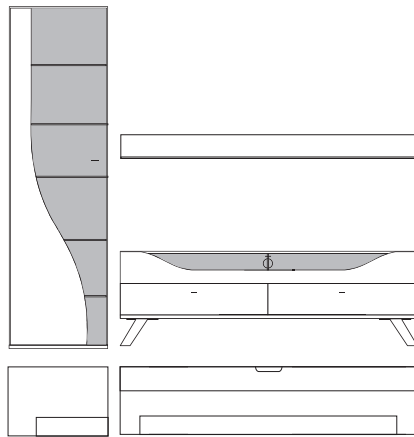

Front	Korpus	Absetzung
Lack	Lack	
Lack	Lack	Lack
Lack	Lack	Furnier

	= Front- Korpusausführung
	= Absetzung

Ansicht

Bestell- Warenbeschreibung  
Nr.

B:ca. 257 cm H:216 cm T:42,5 cm

**9870 Vorschlag bestehend aus:**