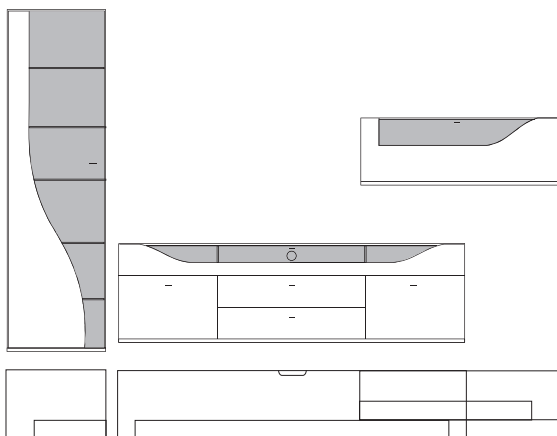

B:ca. 287 cm H:216 cm T:42,5 cm

**9890 Vorschlag bestehend aus:**

Vitrine, 1 Tür links angeschlagen mit geschwungenem Klarglaseinsatz, Rückwand hinter Glas in **Absetzung**, 5 Glasböden Unterteil, 2 hohe Schubkästen außen, 2 Schubkästen mittig, 1 Klappe mit Klarglaseinsatz, Rückwand hinter Glas in **Absetzung**, zwei Glasstütze, Kabelführung im Abdeckblatt und Kabeldurchlass mittig. Wandbord in Korpusausführung mit Klarglasboden

Front	Korpus	Absetzung
Lack	Lack	
Lack	Lack	Lack
Lack	Lack	Furnier

Ansicht

Bestell-Warenbeschreibung  
Nr.

B:ca. 287 cm H:216 cm T:42,5 cm

**9910 Vorschlag bestehend aus:**

Hängeschrank, 1 Tür links angeschlagen mit geschwungenem Klarglaseinsatz,  
Rückwand hinter Glas in **Absetzung**, 5 Glasböden  
Unterteil, 2 hohe Schubkästen außen, 2 Schubkästen mittig,  
1 Klappe mit Klarglaseinsatz, Rückwand hinter Glas in **Absetzung**,  
zwei Glasstütze, Kabelführung im Abdeckblatt  
und Kabeldurchlass mittig.  
Wandbord in Korpusausführung mit Klarglasboden

B:ca. 348 cm H:216 cm T:42,5 cm

**9900 Vorschlag bestehend aus:**

Vitrine, 1 Tür links angeschlagen mit geschwungenem Klarglaseinsatz,  
Rückwand hinter Glas in **Absetzung**, 5 Glasböden  
Unterteil, 2 hohe Schubkästen außen, 2 Schubkästen mittig,  
1 Klappe mit Klarglaseinsatz, Rückwand hinter Glas in **Absetzung**,  
zwei Glasstütze, Kabelführung im Abdeckblatt  
und Kabeldurchlass mittig.  
Hängeelement 1 Klappe mit Klarglaseinsatz,  
Rückwand hinter Glas in **Absetzung**, ein Glasboden