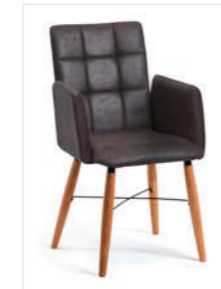

Holz: Wildeiche geölt
Bezug: Mercury 114 rot

Holzart & Spezifikationen

Wildeiche
 geölt

10 Mercury,
 10 Macy u.
 10 Gavin
 Bezüge

TOMA

Abbildung:

Tisch Mod. Caracas 200, 180 x 90 cm, Steinoptikplatte Beton dunkel, Variante SO3 soft mit Optikkante schwarz mit Auszug (stirnseitige Einhanddrehfunktion), Gestell CAT12 (Metallfuß pulverbeschichtet schwarz) (Achtung: Tisch aus dem Katalog Essplätze)
Stuhl Mod. Toma T42, Sitz/Lehne gepolstert
 Gestell Metall schwarz

Stuhl Mod. Toma T00A, mit Armlehne

Stuhl Mod. Toma T10

Stuhl Mod. Toma T10A, mit Armlehne

Stuhl Mod. Toma T20

Stuhl Mod. Toma T20A, mit Armlehne

Stuhl Mod. Toma T30

Stuhl Mod. Toma T30A, mit Armlehne

Stuhl Mod. Toma T40

Stuhl Mod. Toma T40A, mit Armlehne

Stuhl Mod. Toma T50

Stuhl Mod. Toma T60

Sitz/Lehne gepolstert, Holzfüße rund mit Spange Metall schwarz

Stuhl Mod. Toma T01

Stuhl Mod. Toma T01A, mit Armlehne

Stuhl Mod. Toma T11

Stuhl Mod. Toma T11A, mit Armlehne

Stuhl Mod. Toma T21

Stuhl Mod. Toma T21A, mit Armlehne

Stuhl Mod. Toma T31

Stuhl Mod. Toma T31A, mit Armlehne

Stuhl Mod. Toma T41

Stuhl Mod. Toma T41A, mit Armlehne

Stuhl Mod. Toma T51