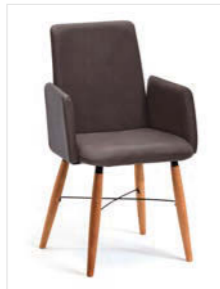

Holz: Wildeiche geölt
Bezug: Mercury 114 rot

Holzart & Spezifikationen

Wildeiche
 geölt

10 Mercury,
 10 Macy u.
 10 Gavin
 Bezüge

TOMA

Abbildung:

Tisch Mod. Caracas 200, 180 x 90 cm, Steinoptikplatte Beton dunkel, Variante SO3 soft mit Optikkante schwarz mit Auszug (stirnseitige Einhanddrehfunktion), Gestell CAT12 (Metallfuß pulverbeschichtet schwarz) (Achtung: Tisch aus dem Katalog Essplätze)
Stuhl Mod. Toma T42, Sitz/Lehne gepolstert
 Gestell Metall schwarz

Stuhl Mod. Toma T00A, mit Armlehne

Stuhl Mod. Toma T10

Stuhl Mod. Toma T10A, mit Armlehne

Stuhl Mod. Toma T20

Stuhl Mod. Toma T20A, mit Armlehne

Stuhl Mod. Toma T30

Stuhl Mod. Toma T30A, mit Armlehne

Stuhl Mod. Toma T40

Stuhl Mod. Toma T40A, mit Armlehne

Stuhl Mod. Toma T50

Stuhl Mod. Toma T60

Sitz/Lehne gepolstert, Holzfüße rund mit Spange Metall schwarz

Stuhl Mod. Toma T01

Stuhl Mod. Toma T01A, mit Armlehne

Stuhl Mod. Toma T11

Stuhl Mod. Toma T11A, mit Armlehne

Stuhl Mod. Toma T21

Stuhl Mod. Toma T21A, mit Armlehne

Stuhl Mod. Toma T31

Stuhl Mod. Toma T31A, mit Armlehne

Stuhl Mod. Toma T41

Stuhl Mod. Toma T41A, mit Armlehne

Stuhl Mod. Toma T51