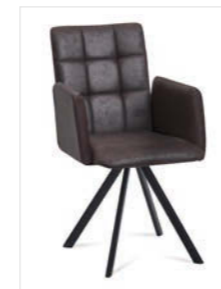

Stuhl Mod. Toma T22A, mit Armlehne, ohne Drehfunktion
Stuhl Mod. Toma T26A, mit Armlehne, mit Drehfunktion