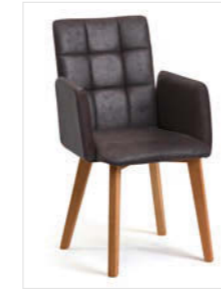

Holz: Wildeiche geölt
Bezug: Mercury 114 rot

Holzart & Spezifikationen

Wildeiche
 geölt

10 Mercury,
 10 Macy u.
 10 Gavin
 Bezüge

TOMA

Abbildung:

Tisch Mod. Caracas 200, 180 x 90 cm, Steinoptikplatte Beton dunkel, Variante SO3 soft mit Optikkante schwarz mit Auszug (stirnseitige Einhanddrehfunktion), Gestell CAT12 (Metallfuß pulverbeschichtet schwarz) (Achtung: Tisch aus dem Katalog Essplätze)
Stuhl Mod. Toma T42, Sitz/Lehne gepolstert
 Gestell Metall schwarz

Holz: Wildeiche geölt
Stoff: Macy 604 cognac

Holzart & Spezifikationen

Wildeiche geölt

10 Mercury,
 10 Macy u.
 10 Gavin
 Bezüge

TOMA

Stühle

Sitz/Lehne gepolstert, Holzfüße

Stuhl Mod. Toma T00

Stuhl Mod. Toma T00A, mit Armlehne

Stuhl Mod. Toma T10

Stuhl Mod. Toma T10A, mit Armlehne

Stuhl Mod. Toma T20

Stuhl Mod. Toma T20A, mit Armlehne

Stuhl Mod. Toma T30

Stuhl Mod. Toma T30A, mit Armlehne

Stuhl Mod. Toma T40

Stuhl Mod. Toma T40A, mit Armlehne

Stuhl Mod. Toma T50

Stuhl Mod. Toma T60

Sitz/Lehne gepolstert, Holzfüße rund mit Spange Metall schwarz

Stuhl Mod. Toma T01

Stuhl Mod. Toma T01A, mit Armlehne

Stuhl Mod. Toma T11