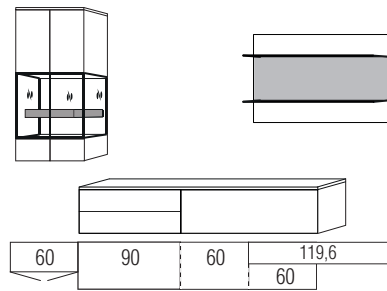

B:ca. 320 cm H:ca.180 cm T:52 cm

9802 Einrichtungsvorschlag bestehend aus:

Highboard,
 2 Türen, mit Parsolglaseinsatz
 Balken in **Absetzung**,
Unterteil,
 2 Schubkästen - links
 2 Großraumschubkästen an einem Vorderstück - rechts

Einrichtungsvorschläge

Neu!

 = Korpus / Frontausführung
 = Absetzung

Unterteiltiefe 52 cm

Frontansicht

Warenbeschreibung

B:ca. 320 cm H:ca.180 cm T:52 cm

9803 Einrichtungsvorschlag bestehend aus:

B:ca.350 cm H:ca.180 cm T:52 cm

9804 Einrichtungsvorschlag bestehend aus:

Hängeschrank,
 3 Türen, mit Parsolglaseinsatz
 Balken in **Absetzung**,
 Unterteil,
 4 Schubkästen an 2 Vorderstücken - links
 2 Großraumschubkästen an einem Vorderstück - rechts
 Gestell mit 6 Füßen, 2 Streben