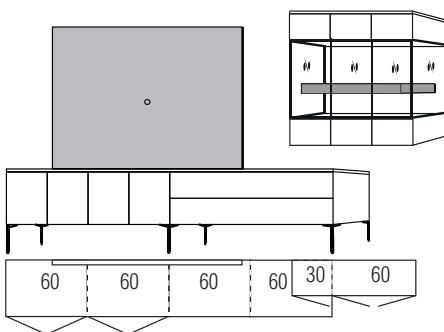

B:ca.300 cm H:ca.180 cm T:42,4 cm

9768 Einrichtungsvorschlag bestehend aus:

Gestell mit 6 Füßen, 2 Streben

Unterteil,

4 Türen - links,

4 Schubkästen, je zwei an einem Vorderstück - rechts - rechts,

TV-Panel in **Absetzung** (querfurniert) zur Wandbefestigung mit Kabeldurchlass und Aussparung zur Kabelführung unten

Hängeschrank,

3 Türen,mit Glaseinsatz

Balken in **Absetzung**,

Rückwand in Lack Schiefer Grau

97681 Einrichtungsvorschlag wie oben jedoch spiegelbildlich

gegen Aufpreis:

703403 LED - Beleuchtung oben und unten für Balken vom Hängeschrank

701501 1er Set LED Einbauspot für Oberboden vom Glaselement

703416 LED - Beleuchtung hinter TV-Panel
3 seitig

027024 Aufpreis, Vollauszug 4 Schubkästen an zwei Vorderstücken