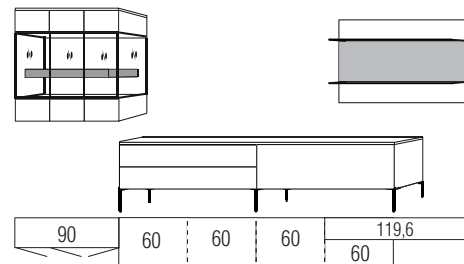

B:ca.350 cm H:ca.180 cm T:52 cm

9804 Einrichtungsvorschlag bestehend aus:

Hängeschrank,
3 Türen, mit Parsolglaseinsatz
Balken in **Absetzung**,
Unterteil,
4 Schubkästen an 2 Vorderstücken - links
2 Großraumschubkästen an einem Vorderstück - rechts
Gestell mit 6 Füßen, 2 Streben

98041 Einrichtungsvorschlag wie oben jedoch spiegelbildlich

gegen Aufpreis:

- **7565** Hängeregal
  Rückwand oben und unten in Lack matt
  Böden in Parsolglas,
  Rückwand mittig in **Absetzung**
- **701501** 1er Set LED Einbauspot für Oberboden vom Glaselement
- **703403** LED - Beleuchtung oben und unten für Balken von Element 90cm
- **700323** Kabeldurchlass mittig für Unterteiltiefe 52 cm
- **70247** Beleuchtung für Hängeregal unter beiden Glasböden
- **027006** Aufpreis Vollauszug für 6 Schubkästen