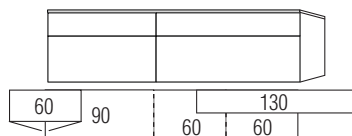

B:ca.350 cm H:ca.180 cm T:52 cm

9804 Einrichtungsvorschlag bestehend aus:

Hängeschrank,
 3 Türen, mit Parsolglaseinsatz
 Balken in **Absetzung**,
 Unterteil,
 4 Schubkästen an 2 Vorderstücken - links
 2 Großraumschubkästen an einem Vorderstück - rechts
 Gestell mit 6 Füßen, 2 Streben

B:ca. 285 cm H:ca. 180 cm T:52 cm

9806 Einrichtungsvorschlag bestehend aus:

Hängeschrank,
 2 Türen, mit Parsolglaseinsatz
 Balken in **Absetzung**,
 Rückwand in Lack Schiefer Grau
Unterteil,
 1 Schubkasten, 1 Großraumschubkasten - links
 2 Schubkästen, 2 Großraumschubkästen je zwei an einem Vorderstück - rechts
 Wandbord
 L-Form in **Absetzung**