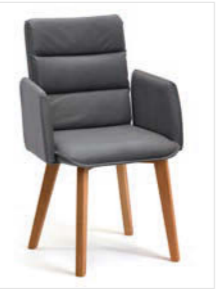

Holz: Wildeiche geölt
Bezug: Mercury 114 rot

Holzart & Spezifikationen

Wildeiche geölt

10 Mercury,
10 Macy u.
10 Gavin
Bezüge

TOMA

Abbildung:

Tisch Mod. Caracas 200, 180 x 90 cm, Steinoptikplatte Beton dunkel, Variante SO3 soft mit Optikkante schwarz mit Auszug (stirnseitige Einhanddrehfunktion), Gestell CAT12 (Metallfuß pulverbeschichtet schwarz) (Achtung: Tisch aus dem Katalog Essplätze)
Stuhl Mod. Toma T42, Sitz/Lehne gepolstert
 Gestell Metall schwarz

Stuhl Mod. Toma T00

Stuhl Mod. Toma T00A, mit Armlehne

Stuhl Mod. Toma T10

Stuhl Mod. Toma T10A, mit Armlehne

Stuhl Mod. Toma T20

Stuhl Mod. Toma T20A, mit Armlehne

Stuhl Mod. Toma T30

Stuhl Mod. Toma T30A, mit Armlehne

Stuhl Mod. Toma T40

Stuhl Mod. Toma T40A, mit Armlehne

Stuhl Mod. Toma T50

Stuhl Mod. Toma T60

Sitz/Lehne gepolstert, Holzfüße rund mit Spange Metall schwarz

Stuhl Mod. Toma T01

Stuhl Mod. Toma T01A, mit Armlehne