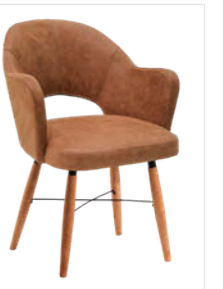

Stuhl Mod. Toma T40

Stuhl Mod. Toma T40A, mit Armlehne

Stuhl Mod. Toma T50

Stuhl Mod. Toma T60

Sitz/Lehne gepolstert, Holzfüße rund mit Spange Metall schwarz

Stuhl Mod. Toma T01

Stuhl Mod. Toma T01A, mit Armlehne

Stuhl Mod. Toma T11

Stuhl Mod. Toma T11A, mit Armlehne

Stuhl Mod. Toma T21

Stuhl Mod. Toma T21A, mit Armlehne

Stuhl Mod. Toma T31

Stuhl Mod. Toma T31A, mit Armlehne

Stuhl Mod. Toma T41

Stuhl Mod. Toma T41A, mit Armlehne

Stuhl Mod. Toma T51

Stuhl Mod. Toma T61

Sitz/Lehne gepolstert, Gestell Metall schwarz

Stuhl Mod. Toma T02, ohne Drehfunktion
Stuhl Mod. Toma T06, mit Drehfunktion

Stuhl Mod. Toma T02A, mit Armlehne, ohne Drehfunktion
Stuhl Mod. Toma T06A, mit Armlehne, mit Drehfunktion