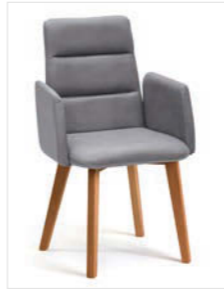

Holz: Wildeiche geölt
Bezug: Mercury 114 rot

Holzart & Spezifikationen

Wildeiche geölt

10 Mercury,
10 Macy u.
10 Gavin
Bezüge

TOMA

Abbildung:

Tisch Mod. Caracas 200, 180 x 90 cm, Steinoptikplatte Beton dunkel, Variante SO3 soft mit Optikkante schwarz mit Auszug (stirnseitige Einhanddrehfunktion), Gestell CAT12 (Metallfuß pulverbeschichtet schwarz) (Achtung: Tisch aus dem Katalog Essplätze)
Stuhl Mod. Toma T42, Sitz/Lehne gepolstert
 Gestell Metall schwarz

Stuhl Mod. Toma T00

Stuhl Mod. Toma T00A, mit Armlehne

Stuhl Mod. Toma T10

Stuhl Mod. Toma T10A, mit Armlehne

Stuhl Mod. Toma T20

Stuhl Mod. Toma T20A, mit Armlehne

Stuhl Mod. Toma T30

Stuhl Mod. Toma T30A, mit Armlehne

Stuhl Mod. Toma T40

Stuhl Mod. Toma T40A, mit Armlehne

Stuhl Mod. Toma T50

Stuhl Mod. Toma T60

Sitz/Lehne gepolstert, Holzfüße rund mit Spange Metall schwarz

Stuhl Mod. Toma T01

Stuhl Mod. Toma T01A, mit Armlehne