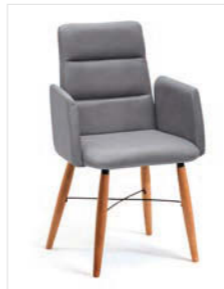

Stuhl Mod. Toma T40

Stuhl Mod. Toma T40A, mit Armlehne

Stuhl Mod. Toma T50

Stuhl Mod. Toma T60

Sitz/Lehne gepolstert, Holzfüße rund mit Spange Metall schwarz

Stuhl Mod. Toma T01

Stuhl Mod. Toma T01A, mit Armlehne

Stuhl Mod. Toma T11

Stuhl Mod. Toma T11A, mit Armlehne

Stuhl Mod. Toma T21

Stuhl Mod. Toma T21A, mit Armlehne

Stuhl Mod. Toma T31

Stuhl Mod. Toma T31A, mit Armlehne

Stuhl Mod. Toma T41

Stuhl Mod. Toma T41A, mit Armlehne

Stuhl Mod. Toma T51

Stuhl Mod. Toma T61

Sitz/Lehne gepolstert, Gestell Metall schwarz

Stuhl Mod. Toma T02, ohne Drehfunktion
Stuhl Mod. Toma T06, mit Drehfunktion

Stuhl Mod. Toma T02A, mit Armlehne, ohne Drehfunktion
Stuhl Mod. Toma T06A, mit Armlehne, mit Drehfunktion