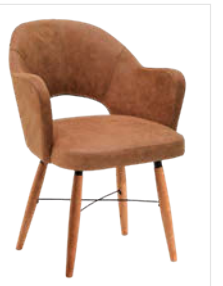

Holz: Wildeiche geölt
Bezug: Mercury 114 rot

Holzart & Spezifikationen

Wildeiche
 geölt

10 Mercury,
 10 Macy u.
 10 Gavin
 Bezüge

TOMA

Abbildung:

Tisch Mod. Caracas 200, 180 x 90 cm, Steinoptikplatte Beton dunkel, Variante SO3 soft mit Optikkante schwarz mit Auszug (stirnseitige Einhanddrehfunktion), Gestell CAT12 (Metallfuß pulverbeschichtet schwarz) (Achtung: Tisch aus dem Katalog Essplätze)
Stuhl Mod. Toma T42, Sitz/Lehne gepolstert
 Gestell Metall schwarz

Stuhl Mod. Toma T40

Stuhl Mod. Toma T40A, mit Armlehne

Stuhl Mod. Toma T50

Stuhl Mod. Toma T60

Sitz/Lehne gepolstert, Holzfüße rund mit Spange Metall schwarz

Stuhl Mod. Toma T01

Stuhl Mod. Toma T01A, mit Armlehne

Stuhl Mod. Toma T11

Stuhl Mod. Toma T11A, mit Armlehne

Stuhl Mod. Toma T21

Stuhl Mod. Toma T21A, mit Armlehne

Stuhl Mod. Toma T31

Stuhl Mod. Toma T31A, mit Armlehne

Stuhl Mod. Toma T41

Stuhl Mod. Toma T41A, mit Armlehne

Stuhl Mod. Toma T51

Stuhl Mod. Toma T61

Sitz/Lehne gepolstert, Gestell Metall schwarz

Stuhl Mod. Toma T02, ohne Drehfunktion
Stuhl Mod. Toma T06, mit Drehfunktion

Stuhl Mod. Toma T02A, mit Armlehne, ohne Drehfunktion
Stuhl Mod. Toma T06A, mit Armlehne, mit Drehfunktion