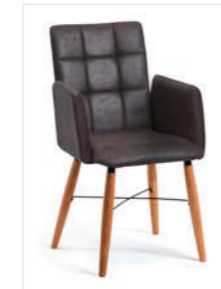

Holz: Wildeiche geölt
Bezug: Mercury 114 rot

Holzart & Spezifikationen

Wildeiche geölt

10 Mercury,
 10 Macy u.
 10 Gavin
 Bezüge

TOMA

Abbildung:

Tisch Mod. Caracas 200, 180 x 90 cm, Steinoptikplatte Beton dunkel, Variante SO3 soft mit Optikkante schwarz mit Auszug (stirnseitige Einhanddrehfunktion), Gestell CAT12 (Metallfuß pulverbeschichtet schwarz) (Achtung: Tisch aus dem Katalog Essplätze)
Stuhl Mod. Toma T42, Sitz/Lehne gepolstert
 Gestell Metall schwarz

Stuhl Mod. Toma T00A, mit Armlehne

Stuhl Mod. Toma T10

Stuhl Mod. Toma T10A, mit Armlehne

Stuhl Mod. Toma T20

Stuhl Mod. Toma T20A, mit Armlehne

Stuhl Mod. Toma T30

Stuhl Mod. Toma T30A, mit Armlehne

Stuhl Mod. Toma T40

Stuhl Mod. Toma T40A, mit Armlehne

Stuhl Mod. Toma T50

Stuhl Mod. Toma T60

Sitz/Lehne gepolstert, Holzfüße rund mit Spange Metall schwarz

Stuhl Mod. Toma T01

Stuhl Mod. Toma T01A, mit Armlehne

Stuhl Mod. Toma T11

Stuhl Mod. Toma T11A, mit Armlehne

Stuhl Mod. Toma T21

Stuhl Mod. Toma T21A, mit Armlehne

Stuhl Mod. Toma T31

Stuhl Mod. Toma T31A, mit Armlehne

Stuhl Mod. Toma T41

Stuhl Mod. Toma T41A, mit Armlehne

Stuhl Mod. Toma T51