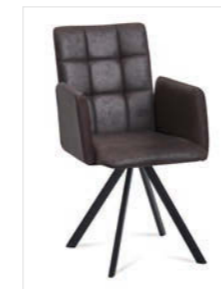

Stuhl Mod. Toma T22A, mit Armlehne, ohne Drehfunktion
Stuhl Mod. Toma T26A, mit Armlehne, mit Drehfunktion