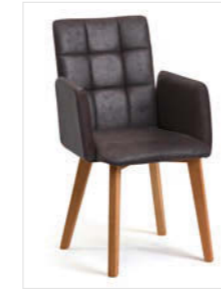

Holz: Wildeiche geölt
Bezug: Mercury 114 rot

Holzart & Spezifikationen

Wildeiche geölt

10 Mercury,
 10 Macy u.
 10 Gavin
 Bezüge

TOMA

Abbildung:

Tisch Mod. Caracas 200, 180 x 90 cm, Steinoptikplatte Beton dunkel, Variante SO3 soft mit Optikkante schwarz mit Auszug (stirnseitige Einhanddrehfunktion), Gestell CAT12 (Metallfuß pulverbeschichtet schwarz) (Achtung: Tisch aus dem Katalog Essplätze)
Stuhl Mod. Toma T42, Sitz/Lehne gepolstert
 Gestell Metall schwarz

Holz: Wildeiche geölt
Stoff: Macy 604 cognac

Holzart & Spezifikationen

Wildeiche geölt

10 Mercury,
 10 Macy u.
 10 Gavin
 Bezüge

TOMA

Stühle

Sitz/Lehne gepolstert, Holzfüße

Stuhl Mod. Toma T00

Stuhl Mod. Toma T00A, mit Armlehne

Stuhl Mod. Toma T10

Stuhl Mod. Toma T10A, mit Armlehne

Stuhl Mod. Toma T20

Stuhl Mod. Toma T20A, mit Armlehne

Stuhl Mod. Toma T30

Stuhl Mod. Toma T30A, mit Armlehne

Stuhl Mod. Toma T40

Stuhl Mod. Toma T40A, mit Armlehne

Stuhl Mod. Toma T50

Stuhl Mod. Toma T60

Sitz/Lehne gepolstert, Holzfüße rund mit Spange Metall schwarz

Stuhl Mod. Toma T01

Stuhl Mod. Toma T01A, mit Armlehne

Stuhl Mod. Toma T11