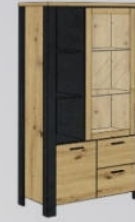

Möbel Letz GmbH
Am Gewerbepark 11
06895 Zahna-Elster

Tel.: 035383 - 6018 50

Fax.: 035383 - 6018 17

LETIZIA

Lowboard
LETIZIA / LB_21
B/H/T: 180 x 44 x 45 cm

Sideboard
LETIZIA / SB_32
B/H/T: 188 x 93 x 45 cm

Highboard
LETIZIA / HB_22
B/H/T: 116 x 141 x 45 cm

Hochschrank
LETIZIA / HOS_22
B/H/T: 91 x 189 x 45 cm

Vitrine
LETIZIA / VR_12-1GL
B/H/T: 91 x 189 x 45 cm

Standregal
LETIZIA / SR_00
B/H/T: 75 x 189 x 39 cm

Mäusbacher
MÖBELFABRIK

Wohn-/ Speisezimmer Letizia

Wohn-/Speisezimmer Letizia

<u>Modell</u>	<u>Artikelbezeichnung/ Artikelnummer</u>	<u>Beschreibung</u>	<u>Farbe</u>	<u>EAN</u>	
	Letizia/SB_32 0602-SB_32 gk1813280_0	Sideboard B 188 x H 93 x T 45 cm	asteiche/ schwarzstahl	4044393292105	
	Letizia/HB_22 0602-HB_22 gk1813282_0	Highboard B 116 x H 141 x T 45 cm	asteiche/ schwarzstahl	4044393292112	
	Letizia/VR_12-1GL 0603-VR_12-1GL gk1913168_0	Vitrine B 91 x H 189 x T 45 cm	asteiche/ schwarzstahl	4044393292143	
	Letizia/HOS_22 0603-HOS_22 gk1813283_0	Hochschrank B 91 x H 189 x T 45 cm	asteiche/ schwarzstahl	4044393292136	
	Letizia/SR_00 0602-SR_00 gk1813284_0	Standregal B 73 x H 189 x T 39 cm	asteiche/ schwarzstahl	4044393292129	