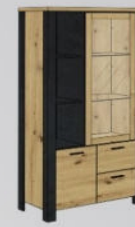

# LETIZIA

Lowboard  
LETIZIA / LB\_21  
B/H/T: 180 x 44 x 45 cm

Sideboard  
LETIZIA / SB\_32  
B/H/T: 188 x 93 x 45 cm

Highboard  
LETIZIA / HB\_22  
B/H/T: 116 x 141 x 45 cm

Hochschrank  
LETIZIA / HOS\_22  
B/H/T: 91 x 189 x 45 cm

Vitrine  
LETIZIA / VR\_12-1GL  
B/H/T: 91 x 189 x 45 cm

Standregal  
LETIZIA / SR\_00  
B/H/T: 75 x 189 x 39 cm

**M**äusbacher  
MÖBELFABRIK