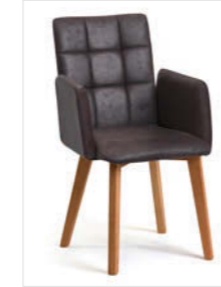

Holz: Wildeiche geölt
Bezug: Mercury 114 rot

Holzart & Spezifikationen

Wildeiche geölt

10 Mercury,
 10 Macy u.
 10 Gavin
 Bezüge

TOMA

Abbildung:

Tisch Mod. Caracas 200, 180 x 90 cm, Steinoptikplatte Beton dunkel, Variante SO3 soft mit Optikkante schwarz mit Auszug (stirnseitige Einhanddrehfunktion), Gestell CAT12 (Metallfuß pulverbeschichtet schwarz) (Achtung: Tisch aus dem Katalog Essplätze)
Stuhl Mod. Toma T42, Sitz/Lehne gepolstert
 Gestell Metall schwarz

Holz: Wildeiche geölt

Stoff: Macy 604 cognac

Holzart & Spezifikationen

Wildeiche geölt

10 Mercury,
 10 Macy u.
 10 Gavin
 Bezüge

TOMA

Stühle

Sitz/Lehne gepolstert, Holzfüße

Stuhl Mod. Toma T00

Stuhl Mod. Toma T00A, mit Armlehne

Stuhl Mod. Toma T10

Stuhl Mod. Toma T10A, mit Armlehne

Stuhl Mod. Toma T20

Stuhl Mod. Toma T20A, mit Armlehne

Stuhl Mod. Toma T30

Stuhl Mod. Toma T30A, mit Armlehne

Stuhl Mod. Toma T40

Stuhl Mod. Toma T40A, mit Armlehne

Stuhl Mod. Toma T50

Stuhl Mod. Toma T60

Sitz/Lehne gepolstert, Holzfüße rund mit Spange Metall schwarz

Stuhl Mod. Toma T01

Stuhl Mod. Toma T01A, mit Armlehne