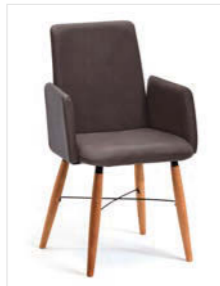

Holz: Wildeiche geölt
Bezug: Mercury 114 rot

Holzart & Spezifikationen

Wildeiche geölt

10 Mercury,
 10 Macy u.
 10 Gavin
 Bezüge

TOMA

Abbildung:

Tisch Mod. Caracas 200, 180 x 90 cm, Steinoptikplatte Beton dunkel, Variante SO3 soft mit Optikkante schwarz mit Auszug (stirnseitige Einhanddrehfunktion), Gestell CAT12 (Metallfuß pulverbeschichtet schwarz) (Achtung: Tisch aus dem Katalog Essplätze)
Stuhl Mod. Toma T42, Sitz/Lehne gepolstert
 Gestell Metall schwarz

Stuhl Mod. Toma T00

Stuhl Mod. Toma T00A, mit Armlehne

Stuhl Mod. Toma T10

Stuhl Mod. Toma T10A, mit Armlehne

Stuhl Mod. Toma T20

Stuhl Mod. Toma T20A, mit Armlehne

Stuhl Mod. Toma T30

Stuhl Mod. Toma T30A, mit Armlehne

Stuhl Mod. Toma T40

Stuhl Mod. Toma T40A, mit Armlehne

Stuhl Mod. Toma T50

Stuhl Mod. Toma T60

Sitz/Lehne gepolstert, Holzfüße rund mit Spange Metall schwarz

Stuhl Mod. Toma T01

Stuhl Mod. Toma T01A, mit Armlehne

Stuhl Mod. Toma T11

Stuhl Mod. Toma T11A, mit Armlehne

Stuhl Mod. Toma T21

Stuhl Mod. Toma T21A, mit Armlehne

Stuhl Mod. Toma T31

Stuhl Mod. Toma T31A, mit Armlehne

Stuhl Mod. Toma T41

Stuhl Mod. Toma T41A, mit Armlehne