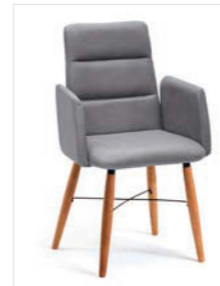

Stuhl Mod. Toma T40

Stuhl Mod. Toma T40A, mit Armlehne

Stuhl Mod. Toma T50

Stuhl Mod. Toma T60

Sitz/Lehne gepolstert, Holzfüße rund mit Spange Metall schwarz

Stuhl Mod. Toma T01

Stuhl Mod. Toma T01A, mit Armlehne

Stuhl Mod. Toma T11

Stuhl Mod. Toma T11A, mit Armlehne

Stuhl Mod. Toma T21

Stuhl Mod. Toma T21A, mit Armlehne

Stuhl Mod. Toma T31

Stuhl Mod. Toma T31A, mit Armlehne

Stuhl Mod. Toma T41

Stuhl Mod. Toma T41A, mit Armlehne

Stuhl Mod. Toma T51

Stuhl Mod. Toma T61

Sitz/Lehne gepolstert, Gestell Metall schwarz

Stuhl Mod. Toma T02, ohne Drehfunktion
Stuhl Mod. Toma T06, mit Drehfunktion

Stuhl Mod. Toma T02A, mit Armlehne, ohne Drehfunktion
Stuhl Mod. Toma T06A, mit Armlehne, mit Drehfunktion