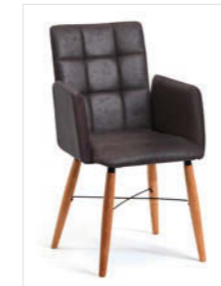

Holz: Wildeiche geölt
Bezug: Mercury 114 rot

Holzart & Spezifikationen

Wildeiche geölt

10 Mercury,
 10 Macy u.
 10 Gavin
 Bezüge

TOMA

Abbildung:

Tisch Mod. Caracas 200, 180 x 90 cm, Steinoptikplatte Beton dunkel, Variante SO3 soft mit Optikkante schwarz mit Auszug (stirnseitige Einhanddrehfunktion), Gestell CAT12 (Metallfuß pulverbeschichtet schwarz) (Achtung: Tisch aus dem Katalog Essplätze)
Stuhl Mod. Toma T42, Sitz/Lehne gepolstert
 Gestell Metall schwarz

Stuhl Mod. Toma T00

Stuhl Mod. Toma T00A, mit Armlehne

Stuhl Mod. Toma T10

Stuhl Mod. Toma T10A, mit Armlehne

Stuhl Mod. Toma T20

Stuhl Mod. Toma T20A, mit Armlehne

Stuhl Mod. Toma T30

Stuhl Mod. Toma T30A, mit Armlehne

Stuhl Mod. Toma T40

Stuhl Mod. Toma T40A, mit Armlehne

Stuhl Mod. Toma T50

Stuhl Mod. Toma T60

Sitz/Lehne gepolstert, Holzfüße rund mit Spange Metall schwarz

Stuhl Mod. Toma T01

Stuhl Mod. Toma T01A, mit Armlehne

Stuhl Mod. Toma T11

Stuhl Mod. Toma T11A, mit Armlehne

Stuhl Mod. Toma T21

Stuhl Mod. Toma T21A, mit Armlehne

Stuhl Mod. Toma T31

Stuhl Mod. Toma T31A, mit Armlehne

Stuhl Mod. Toma T41

Stuhl Mod. Toma T41A, mit Armlehne