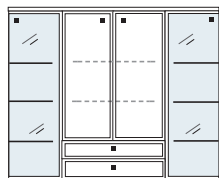

B 184 H 150 T 40 cm

ECKVITRINE

bestehend aus:
3 x Korpus 8R, B 46/92/46
Schubkastenpaar
2 x Vitrinentüren
Türenpaar

KE409

mögliches Zubehör:
Vollauszug pro Schubkasten 1 x 9191
Filzeinlage pro Schubkasten 1 x 9407
Spiegelrückwand 2 x 9007
3er Set Glaskantenbeleuchtung 2 x 9523
Funkfernbedienung 1 x 9185

B 230 H 150 T 40 cm