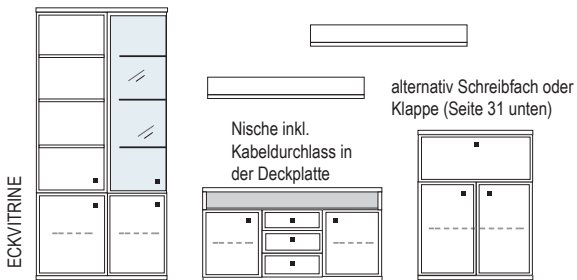

B ca. 374 H 221 T 42/51 cm

Nische inkl.
Kabeldurchlass in
der Deckplatte

alternativ Schreibfach oder
Klappe (Seite 31 unten)

1. bestehend aus:

Schrank/Vitrinenkombi 12R	1 x KE513Q
TV-Teil	1 x 04016
Schrank mit Barfach 6R	1 x 06060
Wandboard	2 x 2538

mit Sprossen	PH 743Q
ohne Sprossen	PH 743

1. mögliches Zubehör:

Spiegelrückwand für Vitrine	1 x 9007
3er Set Glaskantenbeleuchtung	1 x 9523
Vollauszug pro Schubkasten	1 x 9191
Filzeinlage pro Schubkasten	1 x 9402
Funkfernbedienung	1 x 9185
Beleuchtung Sekretär/Barfach	1 x 9372