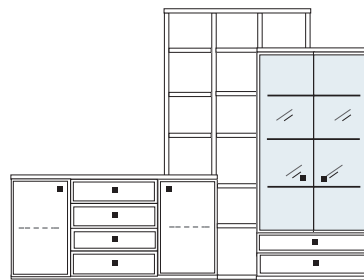

B 299 H 221 T 42/28.5 cm

bestehend aus:
Sideboard 4R 1 x KE80
Aufsatzstollen 12R 4 x 2817
Zwischenböden 11 x 2801
Sockelboden 1 x 1801
Kranzplatte 12 x 5001
Vitrinschrank 10R 1 x 10018

PH 785

mögliches Zubehör:
Spiegelrückwand für Vitrine 1 x 9014
3er Set Glaskantenbeleuchtung 1 x 9543
Vollauszug pro Schubkasten 1 x 9191
Filzeinlagen pro Schubkasten 1 x 9404
Funkfernbedienung 1 x 9185
Einbausteckdose 1 x 9101