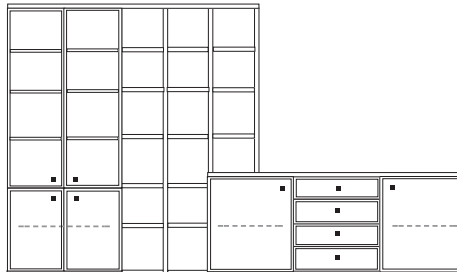

B 368 H 221 T 42/28.5 cm

bestehend aus:
Schrank 12R 1 x 12366
Zwischenböden, Sockelböden 16 x 2801, 2 x 1801
Kranzplatte 12 x 5001
Stollen 12R 1 x 2820
Aufsatzstollen 12R 2 x 2817
Sideboard 4R 1 x KE82

mit Sprossen **PH 789Q**

ohne Sprossen **PH 789**

mögliches Zubehör:
Vollauszug pro Schubkasten 1 x 9191
Filzeinlagen pro Schubkasten 1 x 9404
Funkfernbedienung 1 x 9185
Einbausteckdose 1 x 9101
Ablage-Mulde (siehe Seite 53)