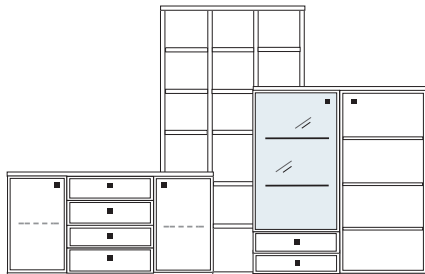

B 333.5 H 221 T 42/28.5 cm

bestehend aus:
Sideboard 4R 1 x KE80
Aufsatzstollen 12R 4 x 2817
Zwischenböden 12 x 2801
Sockelboden 1 x 1801
Kranzplatte 12 x 5001
Vitrinschrank 8R 1 x R08065
Schrank 8R 1 x R08055

mit Sprossen **PH 786Q**

ohne Sprossen **PH 786**

mögliches Zubehör:
Spiegelrückwand für Vitrine 1 x 9010
2er Set Glaskantenbeleuchtung 1 x 9532
Vollauszug pro Schubkasten 1 x 9191
Filzeinlagen pro Schubkasten 1 x 9404
Funkfernbedienung 1 x 9185