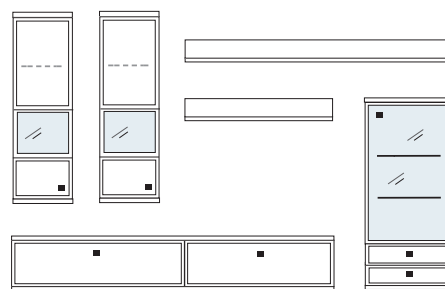

B ca. 345 H 221 T 42/51 cm

bestehend aus:
Hängeschrank 8R 2 x L08027
TV-Teil 1 x 02050, 1 x 02048
Vitrinenschrank 8R 1 x R08065
Wandboard 1 x 2515, 1 x 2570 **PH 716**

mögliches Zubehör:
Spiegelrückwand für Vitrine 1 x 9010
Indirekte Holzbodenbel. für Vitrinen 2 x 9361
2er Set Glaskantenbeleuchtung 1 x 9532
LED Spot f. Vitrinen 1 x 9581
Vollauszug pro Schubkasten 1 x 9191
Filzeinlage pro Schubkasten 1 x 9404, 2 x 9403, 2 x 9404
Funkfernbedienung 1 x 9185
Einbausteckdose 1 x 9101