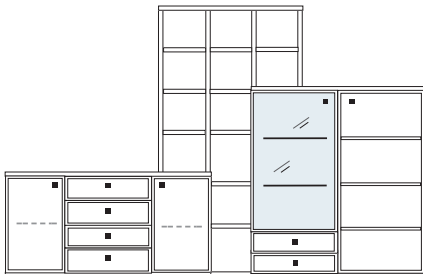

B 333.5 H 221 T 42/28.5 cm

1. bestehend aus:

Sideboard 4R	1 x KE80
Aufsatzstollen 12R	4 x 2817
Zwischenböden	12 x 2801
Sockelboden	1 x 1801
Kranzplatte	12 x 5001
Vitrinschrank 8R	1 x R08065
Schrank 8R	1 x R08055

mit Sprossen **PH 786Q**

ohne Sprossen **PH 786**

1. mögliches Zubehör:

Spiegelrückwand für Vitrine	1 x 9010
2er Set Glaskantenbeleuchtung	1 x 9532
Vollauszug pro Schubkasten	1 x 9191
Filzeinlagen pro Schubkasten	1 x 9404
Funkfernbedienung	1 x 9185