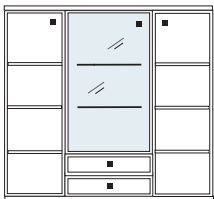

B 138 H 150 T 40 cm

bestehend aus:
2 x Korpus 8R, B 69/69
2 x Vitrinentür
2 x Tür

KE401

mögliches Zubehör:
Spiegelrückwand 2 x 9016
1er Set Glaskantenbeleuchtung 2 x 9531
Funkfernbedienung 1 x 9185

B 161 H 150 T 40 cm