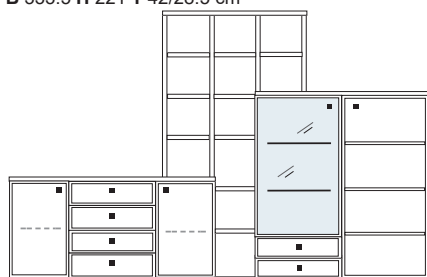

B 333.5 H 221 T 42/28.5 cm

bestehend aus:
Sideboard 4R 1 x KE80
Aufsatzstollen 12R 4 x 2817
Zwischenböden 12 x 2801
Sockelboden 1 x 1801
Kranzplatte 12 x 5001
Vitrinenschrank 8R 1 x R08065
Schrank 8R 1 x R08055

mit Sprossen **PH 786Q**

ohne Sprossen **PH 786**

mögliches Zubehör:
Spiegelrückwand für Vitrine 1 x 9010
2er Set Glaskantenbeleuchtung 1 x 9532
Vollauszug pro Schubkasten 1 x 9191
Filzeinlagen pro Schubkasten 1 x 9404
Funkfernbedienung 1 x 9185