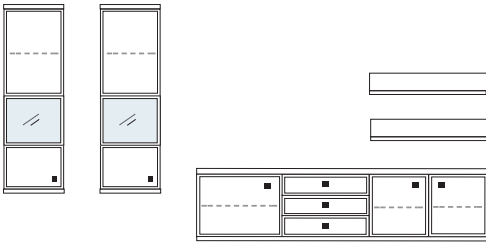

bestehend aus:

Vitrinenschrank 8R 2 x L08027W
TV-Teil 1 x L03026W, 1 x 03031W, 1 x 03027W
Wandboard 2 x 2592

PH 810

mögliches Zubehör:

Indirekte Vitrinenbel. 2 x 9372
Vollauszug pro Schubkasten 1 x 9191
Filzeinlage pro Schubkasten 1 x 9404
Funkfernbedienung 1 x 9185
Einbau-Steckdose 1 x 9101
Kabeldurchlass 1 x 9103/04
Ablage-Mulde (siehe Seite 53)

B ca. 408 H 221 T 42 cm