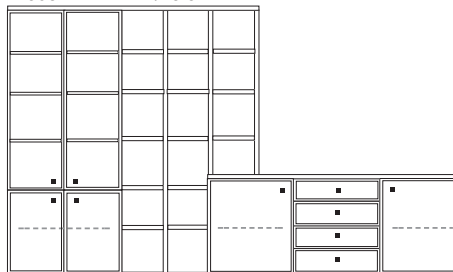

B 368 H 221 T 42/28.5 cm

bestehend aus:
Schrank 12R 1 x 12366
Zwischenböden, Sockelböden 16 x 2801, 2 x 1801
Kranzplatte 12 x 5001
Stollen 12R 1 x 2820
Aufsatzstollen 12R 2 x 2817
Sideboard 4R 1 x KE82

mit Sprossen **PH 789Q**

ohne Sprossen **PH 789**

mögliches Zubehör:
Vollauszug pro Schubkasten 1 x 9191
Filzeinlagen pro Schubkasten 1 x 9404
Funkfernbedienung 1 x 9185
Einbausteckdose 1 x 9101
Ablage-Mulde (siehe Seite 53)