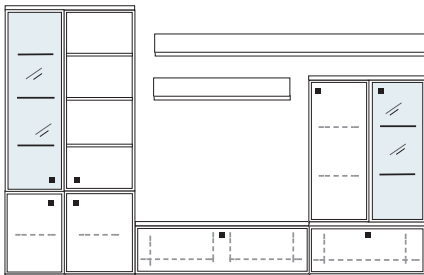

B 334 H 221 T 42/51 cm

1. bestehend aus:

Schrank/Vitrinenkombi 12R	1 x KE516Q	
Unterteile	1 x 02050, 1 x 02010	
Schrank 6R	1 x R06017A	
Vitrine 6R	1 x R06013A	
Wandboard	1 x 2570, 1 x 2592	

3. mit Sprossen **PH 813Q**
   ohne Sprossen **PH 813**

1. mögliches Zubehör:

Spiegelrückwand für Vitrinen	1 x 9007, 1 x 9011
3er Set Glaskantenbeleuchtung	1 x 9523
2er Set Glaskantenbeleuchtung	1 x 9522
Vollauszug pro Schubkasten	1 x 9191
Filzeinlage pro Schubkasten	2 x 9404, 1 x 9407
Einbau-Steckdose	1 x 9101