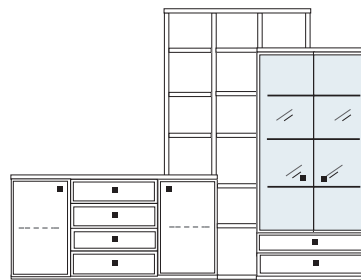

B 299 H 221 T 42/28.5 cm

1. bestehend aus:

Sideboard 4R	1 x KE80
Aufsatzstollen 12R	4 x 2817
Zwischenböden	11 x 2801
Sockelboden	1 x 1801
Kranzplatte	12 x 5001
Vitrinschrank 10R	1 x 10018

PH 785

1. mögliches Zubehör:

Spiegelrückwand für Vitrine	1 x 9014
3er Set Glaskantenbeleuchtung	1 x 9543
Vollauszug pro Schubkasten	1 x 9191
Filzeinlagen pro Schubkasten	1 x 9404
Funkfernbedienung	1 x 9185
Einbausteckdose	1 x 9101