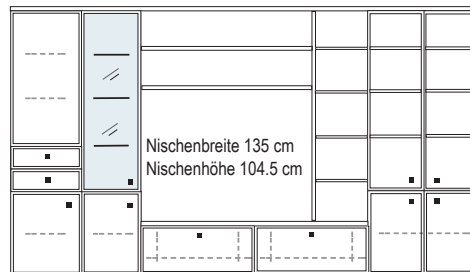

B 380 H 221 T 42 cm

1. bestehend aus:

Schrank 12R	1 x L12405
Vitrinenschrank 12R	1 x L12323
TV-Teil	2 x 02010
Stollen, Böden	1 x 3817, 5 x 3803, 2 x 3808
Kranzplatte	19 x 5001
Schrank 12R	1 x 12366

mit Sprossen **PH 795Q**

ohne Sprossen **PH 795**

1. mögliches Zubehör:

Spiegeltür für Vitrine	1 x 9007
3er Set Glaskantenbeleuchtung	1 x 9523
3er Set Holzbodenbeleuchtung	1 x 9323
Vollauszug pro Schubkasten	1 x 9191
Filzeinlage pro Schubkasten	1 x 9404

Elementbreite zzgl. 2 x 2,3 cm Kranz- bzw. Plattenüberstand