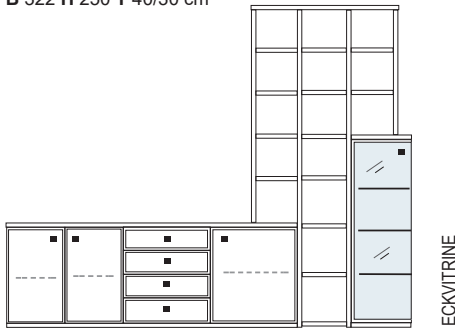

B 322 H 250 T 40/30 cm

bestehend aus:
Sideboard 4R 04089, 04008, R04003
Aufsatzstollen 14R 4 x 2821
Stollen 14R 2 x 2831
Zwischenböden, Sockelboden 15 x 2801, 1 x 1801
Kranzplatte 12 x 5001
Vitrine 8R 08054

ECKVITRINE

PH 730

mögliches Zubehör:
Spiegelrückwand für Vitrine 1 x 9007
3er Set Glaskantenbeleuchtung 1 x 9523
Vollauszug pro Schubkasten 1 x 9191
Filzeinlagen pro Schubkasten 1 x 9404
Funkfernbedienung 1 x 9185