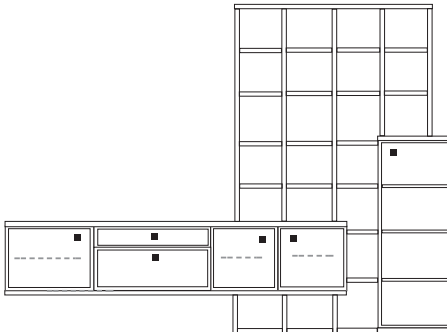

B 339 H 250 T 40/30cm

bestehend aus:
Lowboard 3R KE351
Aufsatzstollen 14R 5 x 2821
Zwischenböden, Sockelböden 20 x 2801, 3 x 1801
Kranzplatte 16 x 5001
Schrank 8R 1 x R08030

mit Sprossen **PH 735Q**
ohne Sprossen **PH 735**

mögliches Zubehör:
Filzeinlagen pro Schubkasten 1 x 9407
Vollauszug pro Schubkasten 1 x 9191
Funkfernbedienung 1 x 9185
Einbausteckdose 1 x 9101
Ablage-Mulde (siehe Seite 53)