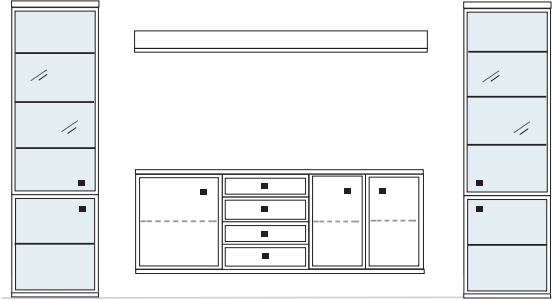

B ca. 362 H 221 T 30/42 cm

bestehend aus:
 Vitrinenschrank 8R 2 x L08027W
 TV-Teil 1 x L03026W, 1 x 03031W, 1 x 03027W
 Wandboard 2 x 2592

PH 810

mögliches Zubehör:
 Indirekte Vitrinenbel. 2 x 9372
 Vollauszug pro Schubkasten 1 x 9191
 Filzeinlage pro Schubkasten 1 x 9404
 Funkfernbedienung 1 x 9185
 Einbau-Steckdose 1 x 9101
 Kabeldurchlass 1 x 9103/04
 Ablage-Mulde (siehe Seite 53)

B ca. 408 H 221 T 42 cm

bestehend aus:
 Vitrine12R 1 x L12146, 1 x R12146
 Lowboard 1 x L04003W, 1 x 04008W, 1 x 04089W
 Wandboard 1 x 2530

PH 811

mögliches Zubehör:
 Spiegelrückwand für Vitrinen 2 x 9006, 2 x 9016
 3er Set Glaskantenbeleuchtung 2 x 9533
 1er Set Glaskantenbeleuchtung 2 x 9531
 Vollauszug pro Schubkasten 1 x 9191
 Filzeinlage pro Schubkasten 1 x 9404
 Funkfernbedienung 1 x 9185
 Ablage-Mulde (siehe Seite 53)