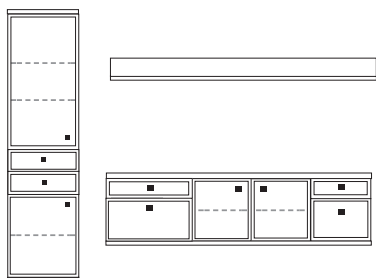

B ca. 285 H 221 T 42 cm

bestehend aus:
Schrank 12R 1 x L12405
TV-Teil 1 x 03046W, 1 x 03027W, 1 x 03044W
Wandboard 1 x 2570

PH 801

mögliches Zubehör:
Vollauszug pro Schubkasten 1 x 9191
Filzeinlage pro Schubkasten 1 x 9402, 1 x 9403, 1 x 9404
Funkfernbedienung 1 x 9185
Einbau-Steckdose 1 x 9101
Kabeldurchlass 1 x 9103
USB-Einbau-Steckdose 1 x 9100
Ablage-Mulde (siehe Seite 53)