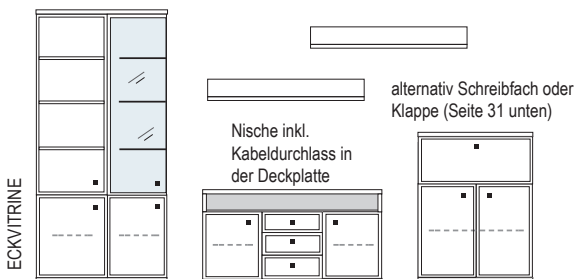

B ca. 374 H 221 T 42/51 cm

Nische inkl.
Kabeldurchlass in
der Deckplatte

alternativ Schreibfach oder
Klappe (Seite 31 unten)

1. bestehend aus:
   Schrank/Vitrinenkombi 12R 1 x KE513Q
   TV-Teil 1 x 04016
   Schrank mit Barfach 6R 1 x 06060
   Wandboard 2 x 2538

mit Sprossen **PH 743Q**
ohne Sprossen **PH 743**

1. mögliches Zubehör:
   Spiegelrückwand für Vitrine 1 x 9007
   3er Set Glaskantenbeleuchtung 1 x 9523
   Vollauszug pro Schubkasten 1 x 9191
   Filzeinlage pro Schubkasten 1 x 9402
   Funkfernbedienung 1 x 9185
   Beleuchtung Sekretär/Barfach 1 x 9372