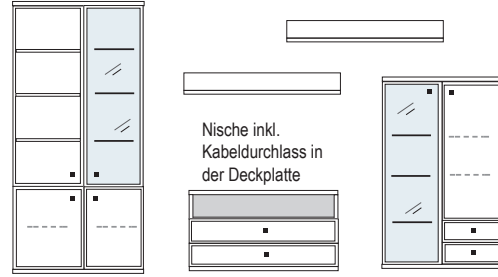

B ca. 351 H 221 T 42/51 cm

bestehend aus:

- Schrank/Vitrinenkombi 12R 1 x KE515Q
- TV-Teil 1 x 03092
- Vitrinen/Schrankkombi 8R 1 x KE50
- Wandboard 2 x 2515

mit Sprossen **PH 707Q**
ohne Sprossen **PH 707**

mögliches Zubehör:

- Spiegelrückwand für Vitrinen 2 x 9007
- 3er Set Glaskantenbeleuchtung 2 x 9523
- Vollauszug pro Schubkasten 1 x 9191
- Filzeinlage pro Schubkasten 1 x 9402, 1 x 9409
- Funkfernbedienung 1 x 9185
- Einbausteckdose 1 x 9101