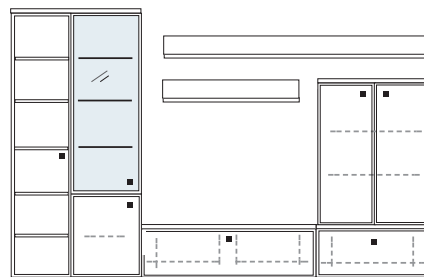

B 334 H 221 T 42/51 cm

bestehend aus:

Schrank 12R 1 x L12009Q
Vitrine 12R 1 x L12324
Unterteile 1 x 02050, 1 x 02010
Schrank 6R 1 x 06055A
Wandboard 1 x 2570, 1 x 2592

mit Sprossen **PH 816Q**

ohne Sprossen **PH 816**

mögliches Zubehör:

Spiegelrückwand für Vitrine 1 x 9077
3er Set Glaskantenbeleuchtung 1 x 9563
Vollauszug pro Schubkasten 1 x 9191
Funkfernbedienung 1 x 9185
Filzeinlagen pro Schubkasten 2 x 9404, 1 x 9407
Einbau-Steckdose 1 x 9101