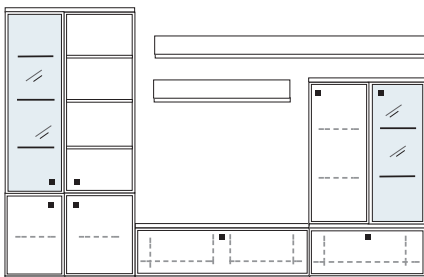

B 334 H 221 T 42/51 cm

bestehend aus:

Schrank/Vitrinenkombi 12R 1 x KE516Q
Unterteile 1 x 02050, 1 x 02010
Schrank 6R 1 x R06017A
Vitrine 6R 1 x R06013A
Wandboard 1 x 2570, 1 x 2592

mit Sprossen **PH 813Q**

ohne Sprossen **PH 813**

mögliches Zubehör:

Spiegelrückwand für Vitrinen 1 x 9007, 1 x 9011
3er Set Glaskantenbeleuchtung 1 x 9523
2er Set Glaskantenbeleuchtung 1 x 9522
Vollauszug pro Schubkasten 1 x 9191
Filzeinlage pro Schubkasten 2 x 9404, 1 x 9407
Einbau-Steckdose 1 x 9101