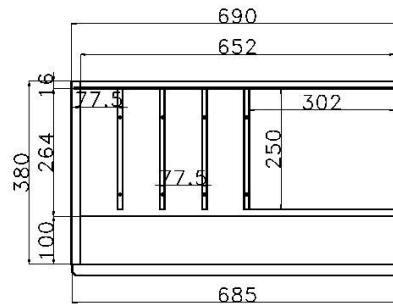

Ansicht von oben

Schreibfach –Korpusbreite 92cm