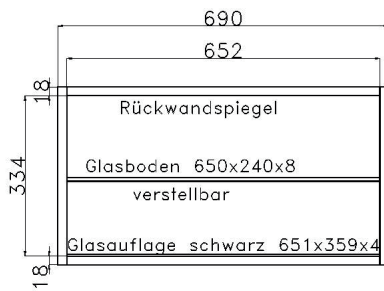

Barfach
Korpusbreite 69cm

Ansicht von vorn

Barfach
Korpusbreite 92cm