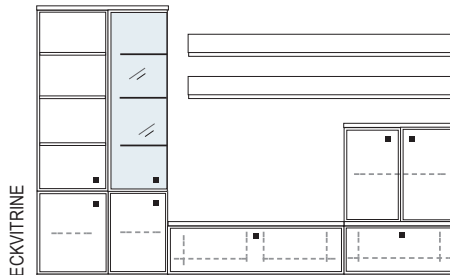

B 334 H 221 T 42/51 cm

1. bestehend aus:

Schrank/Vitrinenkombi 12R	1 x KE513Q	
Unterteile	1 x 02050, 1 x 02010	
Schrank 4R	1 x 04089A	
Wandboard	2 x 2570	

3. mit Sprossen **PH 814Q**
   ohne Sprossen **PH 814**

1. mögliches Zubehör:

Spiegelrückwand für Vitrine	1 x 9007
3er Set Glaskantenbeleuchtung	1 x 9523
Vollauszug pro Schubkasten	1 x 9191
Funkfernbedienung	1 x 9185
Filzeinlagen pro Schubkasten	2 x 9404, 1 x 9407
Einbau-Steckdose	1 x 9101