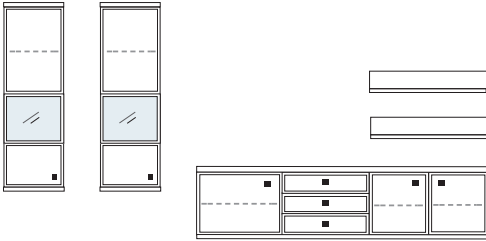

bestehend aus:
Vitrinenschrank 8R 2 x L08027W
TV-Teil 1 x L03026W, 1 x 03031W, 1 x 03027W
Wandboard 2 x 2592

PH 810

mögliches Zubehör:
Indirekte Vitrinenbel. 2 x 9372
Vollauszug pro Schubkasten 1 x 9191
Filzeinlage pro Schubkasten 1 x 9404
Funkfernbedienung 1 x 9185
Einbau-Steckdose 1 x 9101
Kabeldurchlass 1 x 9103/04
Ablage-Mulde (siehe Seite 53)

B ca. 408 H 221 T 42 cm