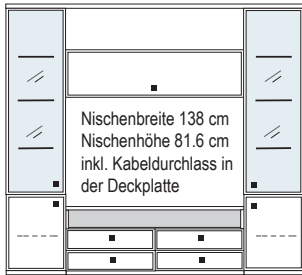

Ablage-Mulde (siehe Seite 53)

**Elementbreite zzgl. 2 x 2,3 cm Kranz- bzw. Plattenüberstand**

**B 230 H 221 T 42 cm**

- bestehend aus:
- |                     |                    |
|---------------------|--------------------|
| Vitrinenschrank 12R | 1 x L12323, R12323 |
| TV Teil             | 1 x 03050          |
| Hängeschrank        | 1 x 02072H         |
| Kranzplatte         | 14 x 5001          |