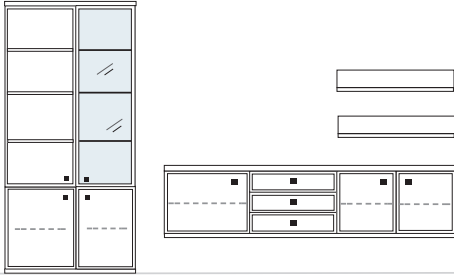

B ca. 354 H 221 T 42 cm

bestehend aus:
Schrank/Vitrinenkombi 12R 1 x KE515Q
TV-Teil 1 x L03026W, 1 x 03031W, 1 x 03027W
Wandboard 2 x 2592

mit Sprossen **PH 808Q**
ohne Sprossen **PH 808**

mögliches Zubehör:
Spiegelrückwand für Vitrine 1 x 9007
3er Set Glaskantenbeleuchtung 1 x 9523
Vollauszug pro Schubkasten 1 x 9191
Filzeinlage pro Schubkasten 1 x 9404
Funkfernbedienung 1 x 9185
Ablage-Mulde (siehe Seite 53)

B ca. 362 H 183 T 30/42 cm