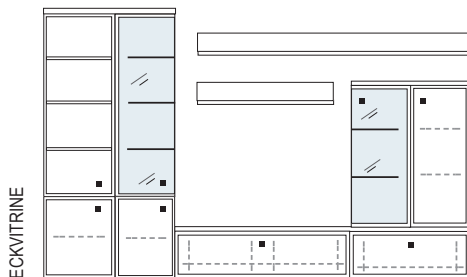

B 334 H 221 T 42/51 cm

1. bestehend aus:

Schrank/Vitrinenkombi 12R	1 x KE513Q	
Unterteile	1 x 02050, 1 x 02010	
Vitrine 6R	1 x 06053A	
Schrank 6R	1 x R06017A	
Wandboard	1 x 2570, 1 x 2592	

3. mit Sprossen **PH 815Q**
   ohne Sprossen **PH 815**

1. mögliches Zubehör:

Spiegelrückwand für Vitrine	1 x 9007, 1 x 9011
3er Set Glaskantenbeleuchtung	1 x 9523
2er Set Glaskantenbeleuchtung	1 x 9522
Vollauszug pro Schubkasten	1 x 9191
Funkfernbedienung	1 x 9185
Filzeinlagen pro Schubkasten	2 x 9404, 1 x 9407