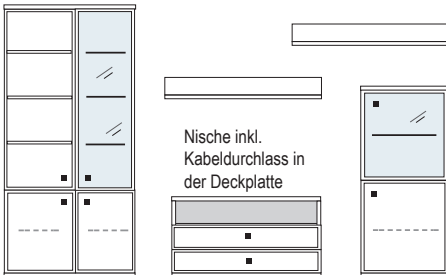

B ca. 328 H 221 T 42/51 cm

bestehend aus:

- Schrank/Vitrinenkombi 12R 1 x KE515Q
- TV-Teil 1 x 03092
- Vitrinen-Schrankkombi 8R 1 x R08071
- Wandboard 2 x 2515

mit Sprossen **PH 708Q**
ohne Sprossen **PH 708**

mögliches Zubehör:

- Spiegelrückwand für Vitrinen 1 x 9007, 1 x 9016
- 3er Set Glaskantenbeleuchtung 1 x 9523
- 1er Set Glaskantenbeleuchtung 1 x 9531
- Vollauszug pro Schubkasten 1 x 9191
- Filzeinlage pro Schubkasten 1 x 9409