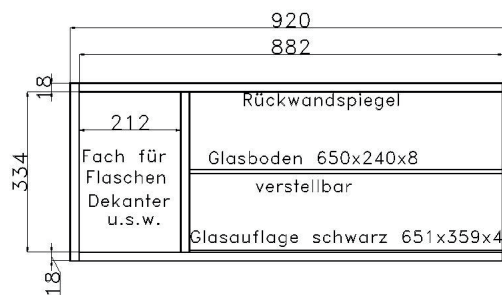

Ansicht von vorn

Schreibfach –Korpusbreite 69cm