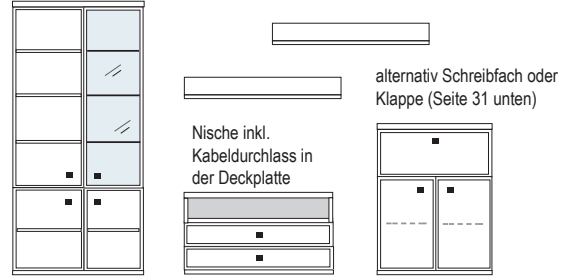

B ca. 351 H 221 T 42/51 cm

bestehend aus:

- Schrank/Regalkombi 12R 1 x KE515Q
- TV-Teil 1 x 03092
- Schrank mit Barfach 6R 1 x 06060
- Wandboard 2 x 2515

mit Sprossen **PH 705Q**
ohne Sprossen **PH 705**

mögliches Zubehör:

- Spiegelrückwand für Vitrine 1 x 9007
- 3er Set Glaskantenbeleuchtung 1 x 9523
- Vollauszug pro Schubkasten 1 x 9191
- Filzeinlage pro Schubkasten 1 x 9409
- Funkfernbedienung 1 x 9185
- Einbausteckdose 1 x 9101
- Beleuchtung Sekretär/Barfach 1 x 9372