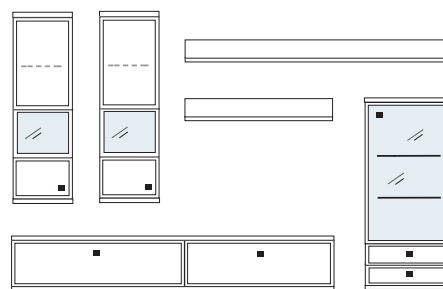

B ca. 345 H 221 T 42/51 cm

bestehend aus:
Hängeschrank 8R 2 x L08027
TV-Teil 1 x 02050, 1 x 02048
Vitrinenschrank 8R 1 x R08065
Wandboard 1 x 2515, 1 x 2570 **PH 716**

mögliches Zubehör:
Spiegelrückwand für Vitrine 1 x 9010
Indirekte Holzbodenbel. für Vitrinen 2 x 9361
2er Set Glaskantenbeleuchtung 1 x 9532
LED Spot f. Vitrinen 1 x 9581
Vollauszug pro Schubkasten 1 x 9191
Filzeinlage pro Schubkasten 1 x 9404, 2 x 9403, 2 x 9404
Funkfernbedienung 1 x 9185
Einbausteckdose 1 x 9101