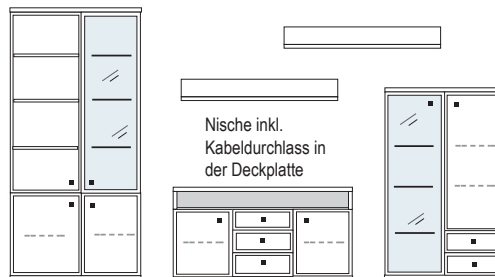

B ca. 374 H 221 T 42/51 cm

Nische inkl.
Kabeldurchlass in
der Deckplatte

1. bestehend aus:
   Schrank/Vitrinenkombi 12R 1 x KE515Q
   TV-Teil 1 x 04016
   Vitrinen/Schrankkombi 8R 1 x KE50
   Wandboard 2 x 2538
2. mit Sprossen **PH 742Q**
   ohne Sprossen **PH 742**

1. mögliches Zubehör:
   Spiegelrückwand für Vitrinen 2 x 9007
   3er Set Glaskantenbeleuchtung 2 x 9523
   Vollauszug pro Schubkasten 1 x 9191
   Filzeinlage pro Schubkasten 1 x 9402
   Funkfernbedienung 1 x 9185
   Einbausteckdose 1 x 9101