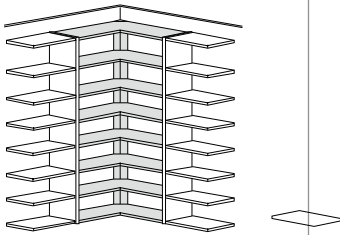

INNENECKE

Preis gilt pro Boden incl. Eckstollen

B 90 H 2.6 T 90 cm
Für Stollentiefe 38.5 cm **3815**

B 90 H 2.6 T 90 cm
Für Stollentiefe 28.5 cm **2815**