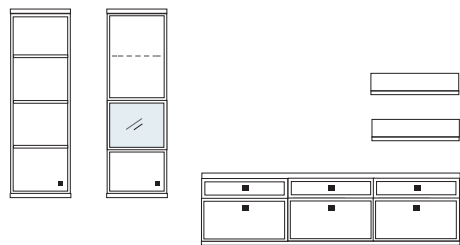

B ca. 339 H 221 T 30/42 cm

bestehend aus:
Schrank 8R 1 x L08024WQ
Vitrine 1 x L08027W
TV-Teil 3 x 03046W
Wandboard 2 x 2569

mit Sprossen **PH 809Q**
ohne Sprossen **PH 805**

mögliches Zubehör:
Indirekte Vitrinenbel. 1 x 9372
Vollauszug pro Schubkasten 1 x 9191
Filzeinlage pro Schubkasten 1 x 9404
Funkfernbedienung 1 x 9185
Kabeldurchlass 1 x 9103
Ablage-Mulde (siehe Seite 53)