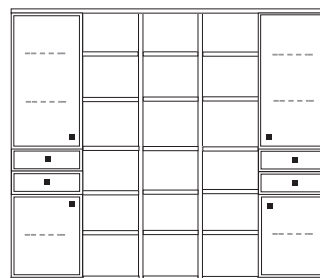

B 225.5 H 221 T 42/36 cm

bestehend aus:
Schrank 12R 1 x L12405, 1 x R12406
Stollen 12R 2 x 3820
Zwischenböden 18 x 3801
Sockelböden 3 x 1821
Kranzplatte 11 x 5001

PH 787

mögliches Zubehör:
5er Set Holzbodenbeleuchtung 3 x 9315
Vollauszug pro Schubkasten 1 x 9191
Filzeinlagen pro Schubkasten 1 x 9403
Funkfernbedienung 1 x 9185