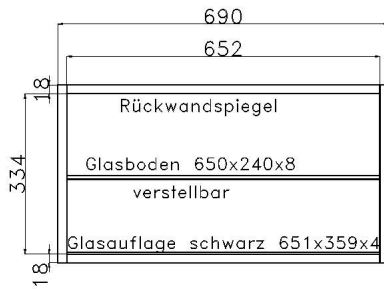

Barfach
Korpusbreite 69cm

Ansicht von vorn

Barfach
Korpusbreite 92cm