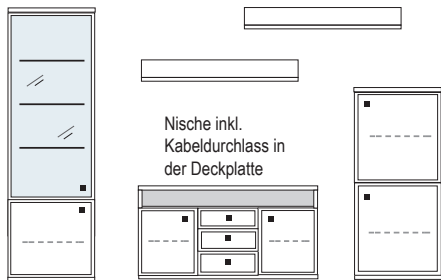

B ca. 316 H 221 T 42 cm

Nische inkl.
Kabeldurchlass in
der Deckplatte

1. bestehend aus:
   Vitrinenschrank12R 1 x L12325
   TV-Teil 1 x 04016
   Schrank 8R 1 x R08067
   Wandboard 2 x 2538

PH 776

1. mögliches Zubehör:
   Spiegelrückwand für Vitrine 1 x 9006
   3er Set Glaskantenbeleuchtung 1 x 9533
   Vollauszug pro Schubkasten 1 x 9191
   Filzeinlage pro Schubkasten 1 x 9402
   Funkfernbedienung 1 x 9185
   Einbausteckdose 1 x 9101