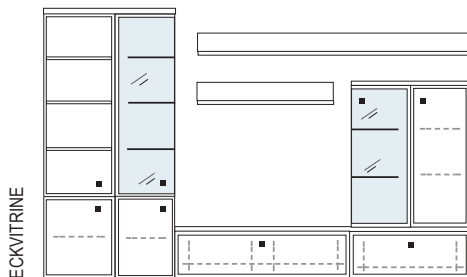

B 334 H 221 T 42/51 cm

bestehend aus:

Schrank/Vitrinenkombi 12R 1 x KE513Q
Unterteile 1 x 02050, 1 x 02010
Vitrine 6R 1 x 06053A
Schrank 6R 1 x R06017A
Wandboard 1 x 2570, 1 x 2592

mit Sprossen **PH 815Q**

ohne Sprossen **PH 815**

mögliches Zubehör:

Spiegelrückwand für Vitrine 1 x 9007, 1 x 9011
3er Set Glaskantenbeleuchtung 1 x 9523
2er Set Glaskantenbeleuchtung 1 x 9522
Vollauszug pro Schubkasten 1 x 9191
Funkfernbedienung 1 x 9185
Filzeinlagen pro Schubkasten 2 x 9404, 1 x 9407