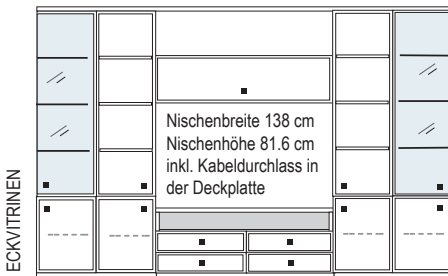

B 322 H 221 T 42 cm

1. bestehend aus:

Vitrinenschrank 12R	1 x L12453, 1 x R12454
Schrank 12R	1 x L12019, 1 x R12019
TV-Teil	1 x 03050
Hängeschrank	1 x 02072H
Kranzplatte	14 x 5001

mit Sprossen **PH 792Q**

ohne Sprossen **PH 792**

1. mögliches Zubehör:

Spiegeltür für Vitrine	2 x 9007
3er Set Glaskantenbeleuchtung	2 x 9523
Vollauszug pro Schubkasten	1 x 9191
Funkfernbedienung	1 x 9185
Filzeinlage pro Schubkasten	1 x 9404
Einbausteckdose	1 x 9101