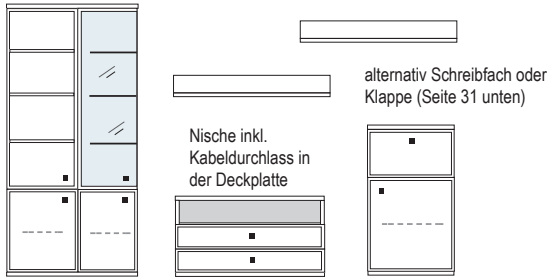

B ca. 351 H 221 T 42/51 cm

ECKVITRINE

bestehend aus:

- Schrank/Vitrinenkombi 12R 1 x KE513Q
- TV-Teil 1 x 03092
- Schrank mit Barfach 6R 1 x 06015
- Wandboard 2 x 2515

mit Sprossen **PH 703Q**
ohne Sprossen **PH 703**

mögliches Zubehör:

- Spiegelrückwand für Vitrine 1 x 9007
- 3er Set Glaskantenbeleuchtung 1 x 9523
- Vollauszug pro Schubkasten 1 x 9191
- Filzeinlage pro Schubkasten 1 x 9409
- Funkfernbedienung 1 x 9185
- Beleuchtung Sekretär/Barfach 1 x 9372