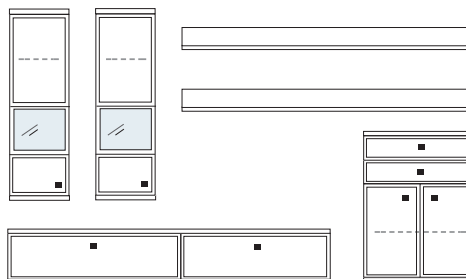

B ca. 368 H 221 T 42/51 cm

bestehend aus:
Hängeschrank 8R 2 x L08027
TV-Teil 1 x 02050, 1 x 02048
Schrank 6R 1 x 06061
Wandboard 2 x 2500 **PH 721**

mögliches Zubehör:
Indirekte Holzbodenbel. für Vitrinen 2 x 9361
LED Spot f. Vitrinen 1 x 9581
Vollauszug pro Schubkasten 1 x 9191
Filzeinlage pro Schubkasten 1 x 9407, 2 x 9403, 2 x 9404
Funkfernbedienung 1 x 9185