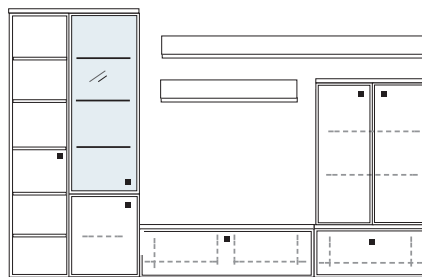

B 334 H 221 T 42/51 cm

1. bestehend aus:

Schrank 12R	1 x L12009Q	
Vitrine 12R	1 x L12324	
Unterteile	1 x 02050, 1 x 02010	
Schrank 6R	1 x 06055A	
Wandboard	1 x 2570, 1 x 2592	

3. mit Sprossen **PH 816Q**
   ohne Sprossen **PH 816**

1. mögliches Zubehör:

Spiegelrückwand für Vitrine	1 x 9077
3er Set Glaskantenbeleuchtung	1 x 9563
Vollauszug pro Schubkasten	1 x 9191
Funkfernbedienung	1 x 9185
Filzeinlagen pro Schubkasten	2 x 9404, 1 x 9407
Einbau-Steckdose	1 x 9101