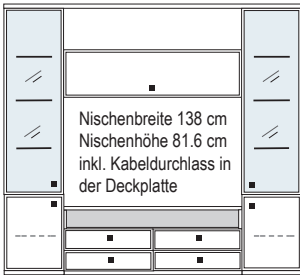

B 230 H 221 T 42 cm

1. bestehend aus:

Vitrinenschrank 12R	1 x L12323, R12323
TV Teil	1 x 03050
Hängeschrank	1 x 02072H
Kranzplatte	14 x 5001

PH 790

1. mögliches Zubehör:

Spiegeltür für Vitrine	2 x 9007
3er Set Glaskantenbeleuchtung	2 x 9523
Vollauszug pro Schubkasten	1 x 9191
Funkfernbedienung	1 x 9185
Filzeinlage pro Schubkasten	1 x 9404
Einbausteckdose	1 x 9101