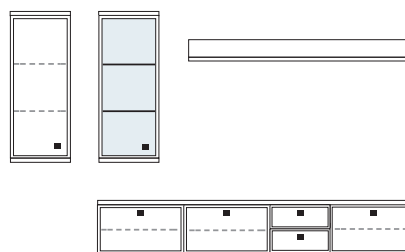

B ca. 319 H 221 T 30/42 cm

bestehend aus:
Schrank 6R 1 x L06034W
Vitrine 6R 1 x L06029W
TV-Teil 3 x 02029W, 1 x 02022W
Wandboard 1 x 2584

PH 804

mögliches Zubehör:
Spiegelrückwand für Vitrine 1 x 9011
2er Set Glaskantenbeleuchtung 1 x 9522
Vollauszug pro Schubkasten 1 x 9191
Filzeinlage pro Schubkasten 1 x 9402
Funkfernbedienung 1 x 9185
Einbau-Steckdose 1 x 9101
Kabeldurchlass 1 x 9103
Ablage-Mulde (siehe Seite 53)