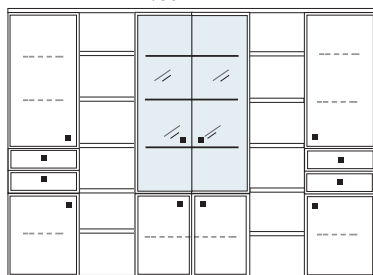

B 277 H 221 T 42/36 cm

bestehend aus:
Schrank 12R 1 x L12405, 1 x R12406
Zwischenböden 12 x 3801
Sockelböden 2 x 1821
Kranzplatte 7 x 5001
Vitrinenschrank 12R 1 x 12378

PH 788

mögliches Zubehör:
Spiegelrückwand für Vitrine 1 x 9014
3er Set Glaskantenbeleuchtung 1 x 9543
Vollauszug pro Schubkasten 1 x 9191
Filzeinlagen pro Schubkasten 1 x 9404
Funkfernbedienung 1 x 9185