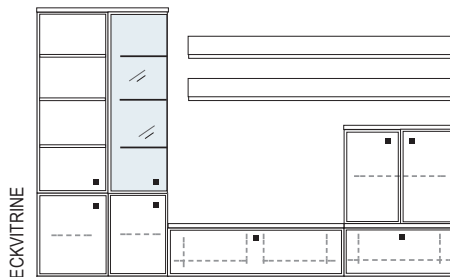

B 334 H 221 T 42/51 cm

bestehend aus:

Schrank/Vitrinenkombi 12R 1 x KE513Q
Unterteile 1 x 02050, 1 x 02010
Schrank 4R 1 x 04089A
Wandboard 2 x 2570

mit Sprossen **PH 814Q**

ohne Sprossen **PH 814**

mögliches Zubehör:

Spiegelrückwand für Vitrine 1 x 9007
3er Set Glaskantenbeleuchtung 1 x 9523
Vollauszug pro Schubkasten 1 x 9191
Funkfernbedienung 1 x 9185
Filzeinlagen pro Schubkasten 2 x 9404, 1 x 9407
Einbau-Steckdose 1 x 9101