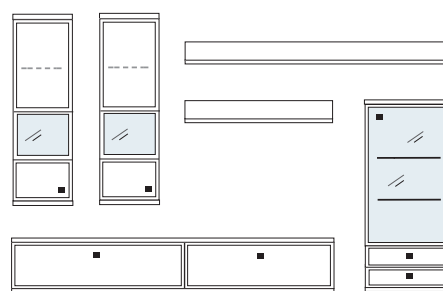

B ca. 345 H 221 T 42/51 cm

bestehend aus:
Hängeschrank 8R 2 x L08027
TV-Teil 1 x 02050, 1 x 02048
Vitrinenschrank 8R 1 x R08065
Wandboard 1 x 2515, 1 x 2570 **PH 716**

mögliches Zubehör:
Spiegelrückwand für Vitrine 1 x 9010
Indirekte Holzbodenbel. für Vitrinen 2 x 9361
2er Set Glaskantenbeleuchtung 1 x 9532
LED Spot f. Vitrinen 1 x 9581
Vollauszug pro Schubkasten 1 x 9191
Filzeinlage pro Schubkasten 1 x 9404, 2 x 9403, 2 x 9404
Funkfernbedienung 1 x 9185
Einbausteckdose 1 x 9101