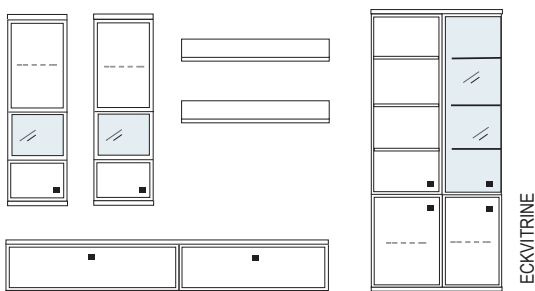

B ca. 380 H 221 T 42/51 cm

bestehend aus:
Hängeschrank 8R 2 x L08027
TV-Teil 1 x 02050, 1 x 02048
Vitrinenkombi 12R 1 x KE513Q
Wandboard 2 x 2515
mit Sprossen **PH 717Q**
ohne Sprossen **PH 717**

mögliches Zubehör:
Spiegelrückwand für Vitrine 1 x 9007
Indirekte Holzbodenbel. für Vitrinen 2 x 9361
3er Set Glaskantenbeleuchtung 1 x 9523
LED Spot f. Vitrinen 1 x 9581
Vollauszug pro Schubkasten 1 x 9191
Filzeinlage pro Schubkasten 2 x 9403, 2 x 9404
Funkfernbedienung 1 x 9185