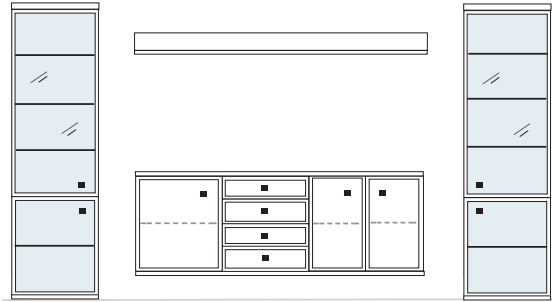

B ca. 362 H 221 T 30/42 cm

bestehend aus:

Vitrinenschrank 8R 2 x L08027W
TV-Teil 1 x L03026W, 1 x 03031W, 1 x 03027W
Wandboard 2 x 2592

PH 810

mögliches Zubehör:

Indirekte Vitrinenbel. 2 x 9372
Vollauszug pro Schubkasten 1 x 9191
Filzeinlage pro Schubkasten 1 x 9404
Funkfernbedienung 1 x 9185
Einbau-Steckdose 1 x 9101
Kabeldurchlass 1 x 9103/04
Ablage-Mulde (siehe Seite 53)

B ca. 408 H 221 T 42 cm

bestehend aus:

Vitrine12R 1 x L12146, 1 x R12146
Lowboard 1 x L04003W, 1 x 04008W, 1 x 04089W
Wandboard 1 x 2530

PH 811

mögliches Zubehör:

Spiegelrückwand für Vitrinen 2 x 9006, 2 x 9016
3er Set Glaskantenbeleuchtung 2 x 9533
1er Set Glaskantenbeleuchtung 2 x 9531
Vollauszug pro Schubkasten 1 x 9191
Filzeinlage pro Schubkasten 1 x 9404
Funkfernbedienung 1 x 9185
Ablage-Mulde (siehe Seite 53)