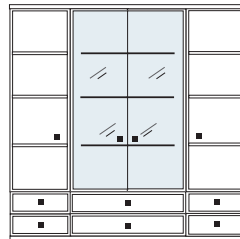

bestehend aus:
3 x Korpus 10R, B 46/92/46
Vitrinentürenpaar
6 x Schubkastenpaar
2 x Tür

mit Sprossen **KE34Q**

ohne Sprossen **KE34**

mögliches Zubehör:
Vollauszug pro Schubkasten 1 x 9191
Filzeinlage pro Schubkasten 1 x 9402, 1 x 9407
Spiegelrückwand 1 x 9014
3er Set Glaskantenbeleuchtung 1 x 9543