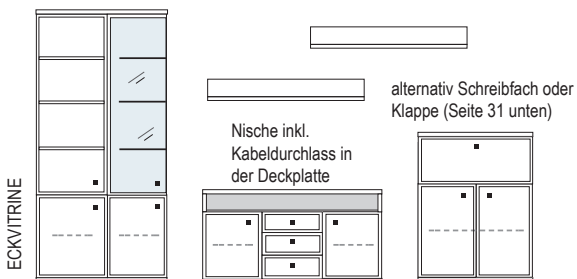

B ca. 374 H 221 T 42/51 cm

alternativ Schreibfach oder
Klappe (Seite 31 unten)

Nische inkl.
Kabeldurchlass in
der Deckplatte

1. bestehend aus:

Schrank/Vitrinenkombi 12R	1 x KE513Q
TV-Teil	1 x 04016
Schrank mit Barfach 6R	1 x 06060
Wandboard	2 x 2538

3. mit Sprossen **PH 743Q**
   ohne Sprossen **PH 743**

1. mögliches Zubehör:

Spiegelrückwand für Vitrine	1 x 9007
3er Set Glaskantenbeleuchtung	1 x 9523
Vollauszug pro Schubkasten	1 x 9191
Filzeinlage pro Schubkasten	1 x 9402
Funkfernbedienung	1 x 9185
Beleuchtung Sekretär/Barfach	1 x 9372