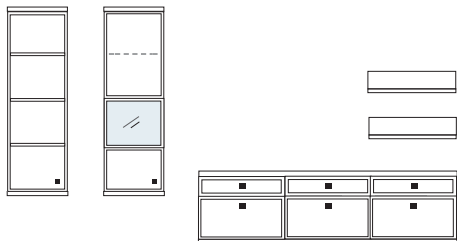

B ca. 319 H 221 T 30/42 cm

bestehend aus:
 Schrank 12R 1 x L12009
 Vitrine 1 x L06029W
 TV-Teil 3 x 02029W, 1 x 02022W
 Wandboard 1 x 2584

mit Sprossen **PH 803Q**
 ohne Sprossen **PH 803**

mögliches Zubehör:
 Spiegelrückwand für Vitrine 1 x 9011
 2er Set Glaskantenbeleuchtung 1 x 9522
 Vollauszug pro Schubkasten 1 x 9191
 Filzeinlage pro Schubkasten 1 x 9402
 Funkfernbedienung 1 x 9185
 Einbau-Steckdose 1 x 9101
 Kabeldurchlass 1 x 9103
 Ablage-Mulde (siehe Seite 53)

B ca. 319 H 221 T 30/42 cm

bestehend aus:
 Schrank 6R 1 x L06034W
 Vitrine 6R 1 x L06029W
 TV-Teil 3 x 02029W, 1 x 02022W
 Wandboard 1 x 2584

PH 804

mögliches Zubehör:
 Spiegelrückwand für Vitrine 1 x 9011
 2er Set Glaskantenbeleuchtung 1 x 9522
 Vollauszug pro Schubkasten 1 x 9191
 Filzeinlage pro Schubkasten 1 x 9402
 Funkfernbedienung 1 x 9185
 Einbau-Steckdose 1 x 9101
 Kabeldurchlass 1 x 9103
 Ablage-Mulde (siehe Seite 53)

B ca. 339 H 221 T 30/42 cm

bestehend aus:
 Schrank 8R 1 x L08024WQ
 Vitrine 1 x L08027W
 TV-Teil 3 x 03046W
 Wandboard 2 x 2569

mit Sprossen **PH 809Q**
 ohne Sprossen **PH 805**

mögliches Zubehör:
 Indirekte Vitrinenbel. 1 x 9372
 Vollauszug pro Schubkasten 1 x 9191
 Filzeinlage pro Schubkasten 1 x 9404
 Funkfernbedienung 1 x 9185
 Kabeldurchlass 1 x 9103
 Ablage-Mulde (siehe Seite 53)