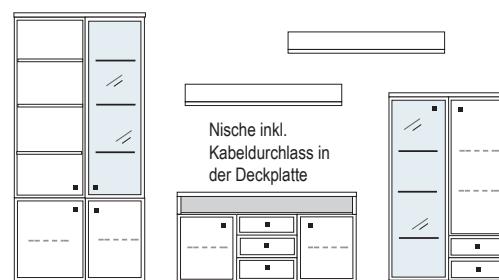

B ca. 374 H 221 T 42/51 cm

Nische inkl.
Kabeldurchlass in
der Deckplatte

1. bestehend aus:

Schrank/Vitrinenkombi 12R	1 x KE515Q
TV-Teil	1 x 04016
Vitrinen/Schrankkombi 8R	1 x KE50
Wandboard	2 x 2538

3. mit Sprossen **PH 742Q**
   ohne Sprossen **PH 742**

1. mögliches Zubehör:

Spiegelrückwand für Vitrinen	2 x 9007
3er Set Glaskantenbeleuchtung	2 x 9523
Vollauszug pro Schubkasten	1 x 9191
Filzeinlage pro Schubkasten	1 x 9402
Funkfernbedienung	1 x 9185
Einbausteckdose	1 x 9101