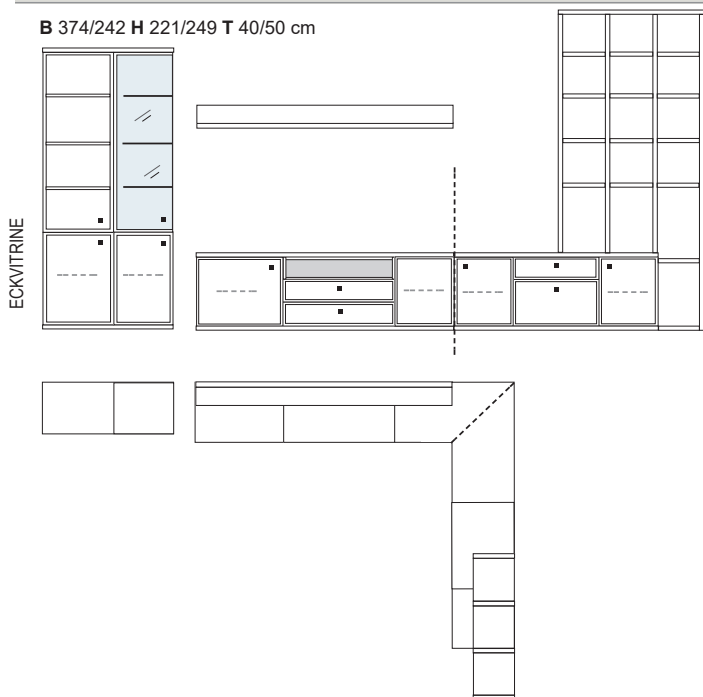

1. bestehend aus:

Schrank/Vitrinenkombi 12R	1 x KE513Q
TV-Teile 3R (links)	1 x L03004, 03015
Eckelement 3R	1 x R03040
TV-Teile 3R (rechts)	1 x 03019, R03002
Aufsatzstollen 14R	3 x 2821
Stollen 14R	1 x 2831
Zwischenböden	13 x 2801
Sockelboden	1 x 1801
Kranzplatte	12 x 5001
Wandboard	1 x 2570

mit Sprossen **PH 819Q**
ohne Sprossen **PH 819**

1. mögliches Zubehör:

Spiegelrückwand für Vitrine	1 x 9007
3er Set Glaskantenbeleuchtung	1 x 9523
LED Spot f. Vitrinen	1 x 9581
Vollauszug pro Schubkasten	1 x 9191
Funkfernbedienung	1 x 9185
Filzeinlage pro Schubkasten	1 x 9407, 1 x 9404
Einbausteckdose f. TV-Teil	1 x 9101
Holzbodenbel. f. Regal	1 x 9315, 2 x 9314
Kabeldurchlass	1 x 9103