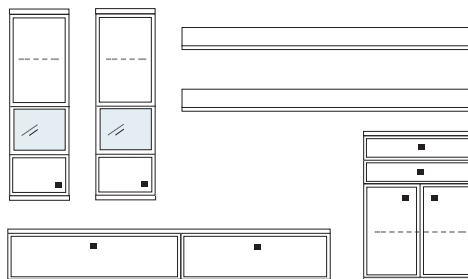

B ca. 368 H 221 T 42/51 cm

bestehend aus:
Hängeschrank 8R 2 x L08027
TV-Teil 1 x 02050, 1 x 02048
Schrank 6R 1 x 06061
Wandboard 2 x 2500
PH 721

mögliches Zubehör:
Indirekte Holzbodenbel. für Vitrinen 2 x 9361
LED Spot f. Vitrinen 1 x 9581
Vollauszug pro Schubkasten 1 x 9191
Filzeinlage pro Schubkasten 1 x 9407, 2 x 9403, 2 x 9404
Funkfernbedienung 1 x 9185

Elementbreite zzgl. 2 x 2,3 cm Kranz- bzw. Plattenüberstand