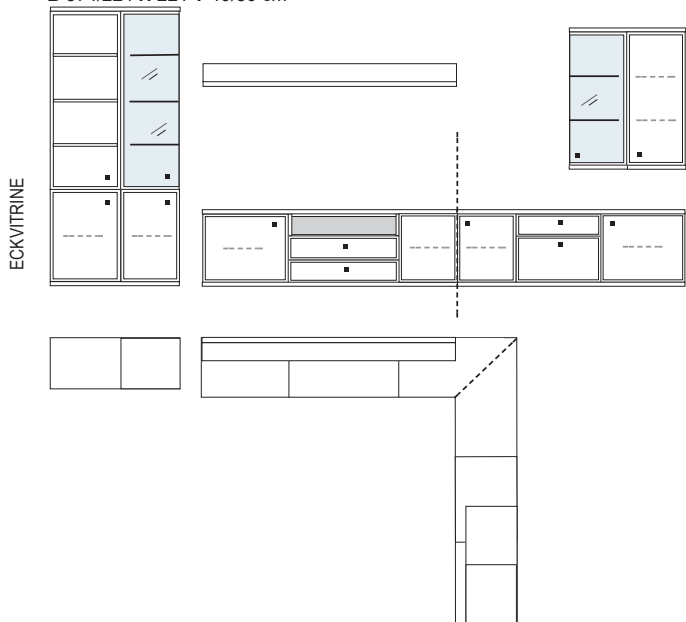

B 374/242 H 221/249 T 40/50 cm

B 374/224 H 221 T 40/50 cm

1. bestehend aus:

Schrank/Vitrinenkombi 12R	1 x KE513Q
TV-Teile 3R (links)	1 x L03004, 03015
Eckelement 3R	1 x R03040
TV-Teile 3R (rechts)	1 x 03019, R03004
Hängevitrine 6R	1 x L06031W
Hängeschrank 6R	1 x R06034W
Wandboard	1 x 2570

mit Sprossen **PH 818Q**
ohne Sprossen **PH 818**

1. mögliches Zubehör:

Spiegelrückwand für Vitrinen	1 x 9007, 1 x 9011
3er Set Glaskantenbeleuchtung	1 x 9523
2er Set Glaskantenbeleuchtung	1 x 9522
LED Spot f. Vitrinen	1 x 9581
Vollauszug pro Schubkasten	1 x 9191
Funkfernbedienung	1 x 9185
Filzeinlage pro Schubkasten	1 x 9407, 1 x 9404
Einbausteckdose f. TV-Teil	1 x 9101
Kabeldurchlass	1 x 9103