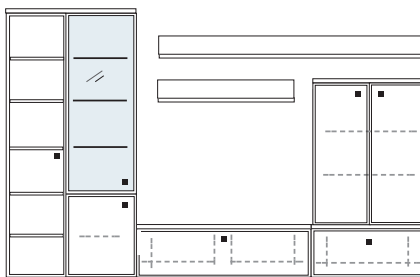

B 334 H 221 T 42/51 cm

bestehend aus:

- Schrank 12R 1 x L12009Q
- Vitrine 12R 1 x L12324
- Unterteile 1 x 02050, 1 x 02010
- Schrank 6R 1 x 06055A
- Wandboard 1 x 2570, 1 x 2592

mit Sprossen **PH 816Q**

ohne Sprossen **PH 816**

mögliches Zubehör:

- Spiegelrückwand für Vitrine 1 x 9077
- 3er Set Glaskantenbeleuchtung 1 x 9563
- Vollauszug pro Schubkasten 1 x 9191
- Funkfernbedienung 1 x 9185
- Filzeinlagen pro Schubkasten 2 x 9404, 1 x 9407
- Einbau-Steckdose 1 x 9101