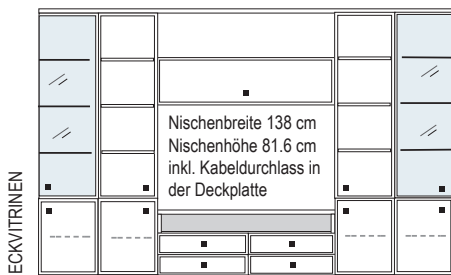

B 322 H 221 T 42 cm

1. bestehend aus:

Vitrinenschrank 12R	1 x L12453, 1 x R12454
Schrank 12R	1 x L12019, 1 x R12019
TV-Teil	1 x 03050
Hängeschrank	1 x 02072H
Kranzplatte	14 x 5001

mit Sprossen **PH 792Q**

ohne Sprossen **PH 792**

1. mögliches Zubehör:

Spiegerrückwand für Vitrine	2 x 9007
3er Set Glaskantenbeleuchtung	2 x 9523
Vollauszug pro Schubkasten	1 x 9191
Funkfernbedienung	1 x 9185
Filzeinlage pro Schubkasten	1 x 9404
Einbausteckdose	1 x 9101