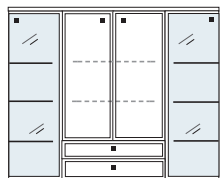

B 184 H 150 T 40 cm

ECKVITRINE

bestehend aus:
3 x Korpus 8R, B 46/92/46
Schubkastenpaar
2 x Vitrinentüren
Türenpaar

KE409

mögliches Zubehör:
Vollauszug pro Schubkasten 1 x 9191
Filzeinlage pro Schubkasten 1 x 9407
Spiegelrückwand 2 x 9007
3er Set Glaskantenbeleuchtung 2 x 9523
Funkfernbedienung 1 x 9185

B 230 H 150 T 40 cm