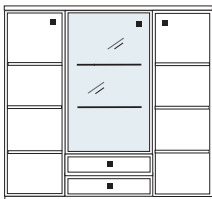

B 138 H 150 T 40 cm

bestehend aus:
2 x Korpus 8R, B 69/69
2 x Vitrinentür
2 x Tür

KE401

mögliches Zubehör:
Spiegelrückwand 2 x 9016
1er Set Glaskantenbeleuchtung 2 x 9531
Funkfernbedienung 1 x 9185

B 161 H 150 T 40 cm