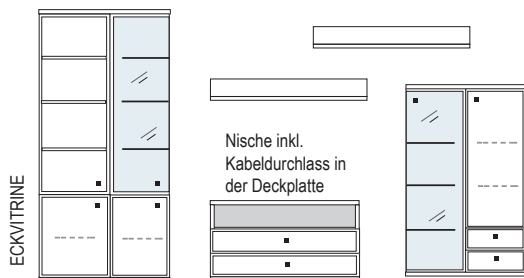

B ca. 351 H 221 T 42/51 cm

bestehend aus:

- Schrank/Vitrinenkombi 12R 1 x KE513Q
- TV-Teil 1 x 03092
- Schrank/Vitrinenkombi 8R 1 x KE42
- Wandboard 2 x 2515

mit Sprossen **PH 704Q**
ohne Sprossen **PH 704**

mögliches Zubehör:

- Spiegelrückwand für Vitrinen 2 x 9007
- 3er Set Glaskantenbeleuchtung 2 x 9523
- Vollauszug pro Schubkasten 1 x 9191
- Filzeinlage pro Schubkasten 1 x 9402, 1 x 9409
- Funkfernbedienung 1 x 9185