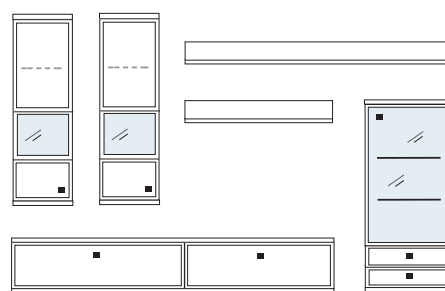

B ca. 345 H 221 T 42/51 cm

bestehend aus:
Hängeschrank 8R 2 x L08027
TV-Teil 1 x 02050, 1 x 02048
Vitrinenschrank 8R 1 x R08065
Wandboard 1 x 2515, 1 x 2570
PH 716

mögliches Zubehör:
Spiegelrückwand für Vitrine 1 x 9010
Indirekte Holzbodenbel. für Vitrinen 2 x 9361
2er Set Glaskantenbeleuchtung 1 x 9532
LED Spot f. Vitrinen 1 x 9581
Vollauszug pro Schubkasten 1 x 9191
Filzeinlage pro Schubkasten 1 x 9404, 2 x 9403, 2 x 9404
Funkfernbedienung 1 x 9185
Einbausteckdose 1 x 9101