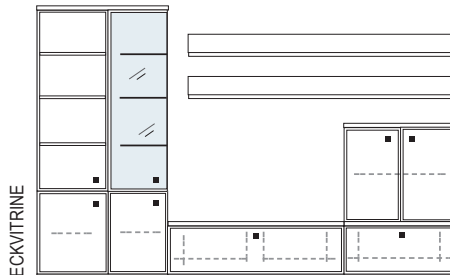

B 334 H 221 T 42/51 cm

ECKVITRINE

bestehend aus:

- Schrank/Vitrinenkombi 12R 1 x KE513Q
- Unterteile 1 x 02050, 1 x 02010
- Schrank 4R 1 x 04089A
- Wandboard 2 x 2570

mit Sprossen **PH 814Q**

ohne Sprossen **PH 814**

mögliches Zubehör:

- Spiegelrückwand für Vitrine 1 x 9007
- 3er Set Glaskantenbeleuchtung 1 x 9523
- Vollauszug pro Schubkasten 1 x 9191
- Funkfernbedienung 1 x 9185
- Filzeinlagen pro Schubkasten 2 x 9404, 1 x 9407
- Einbau-Steckdose 1 x 9101