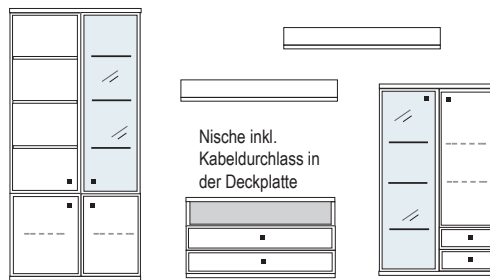

B ca. 351 H 221 T 42/51 cm

bestehend aus:

- Schrank/Vitrinenkombi 12R 1 x KE515Q
- TV-Teil 1 x 03092
- Vitrinen/Schrankkombi 8R 1 x KE50
- Wandboard 2 x 2515

mit Sprossen **PH 707Q**
ohne Sprossen **PH 707**

mögliches Zubehör:

- Spiegelrückwand für Vitrinen 2 x 9007
- 3er Set Glaskantenbeleuchtung 2 x 9523
- Vollauszug pro Schubkasten 1 x 9191
- Filzeinlage pro Schubkasten 1 x 9402, 1 x 9409
- Funkfernbedienung 1 x 9185
- Einbausteckdose 1 x 9101