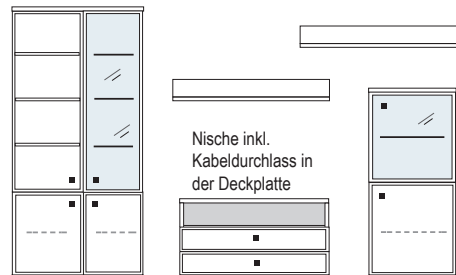

B ca. 328 H 221 T 42/51 cm

bestehend aus:

- Schrank/Vitrinenkombi 12R 1 x KE515Q
- TV-Teil 1 x 03092
- Vitrinen-Schrankkombi 8R 1 x R08071
- Wandboard 2 x 2515

mit Sprossen **PH 708Q**
ohne Sprossen **PH 708**

mögliches Zubehör:

- Spiegelrückwand für Vitrinen 1 x 9007, 1 x 9016
- 3er Set Glaskantenbeleuchtung 1 x 9523
- 1er Set Glaskantenbeleuchtung 1 x 9531
- Vollauszug pro Schubkasten 1 x 9191
- Filzeinlage pro Schubkasten 1 x 9409