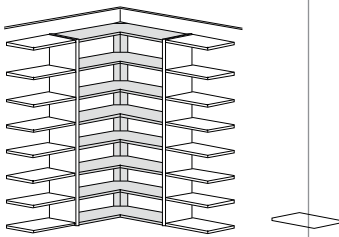

INNENECKE

Preis gilt pro Boden incl. Eckstollen

B 90 H 2.6 T 90 cm
Für Stollentiefe 38.5 cm **3815**

B 90 H 2.6 T 90 cm
Für Stollentiefe 28.5 cm **2815**