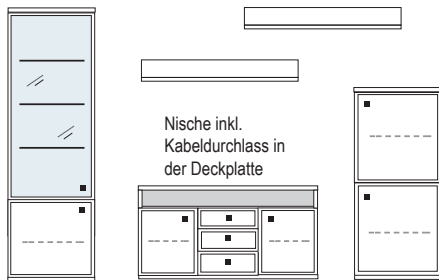

B ca. 316 H 221 T 42 cm

Nische inkl.
Kabeldurchlass in
der Deckplatte

1. bestehend aus:

Vitrinenschrank 12R	1 x L12325
TV-Teil	1 x 04016
Schrank 8R	1 x R08067
Wandboard	2 x 2538

PH 776

1. mögliches Zubehör:

Spiegelrückwand für Vitrine	1 x 9006
3er Set Glaskantenbeleuchtung	1 x 9533
Vollauszug pro Schubkasten	1 x 9191
Filzeinlage pro Schubkasten	1 x 9402
Funkfernbedienung	1 x 9185
Einbausteckdose	1 x 9101