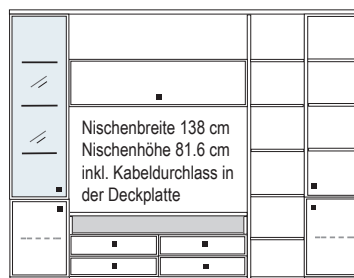

B 267.5 H 221 T 42 cm

1. bestehend aus:

Vitrinenschrank 12R	1 x L12323
TV Teil	1 x 03050
Hängeschrank	1 x 02072H
Stollen, 6 x Böden, 1 x Sockelboden	1 x 3820, 6 x 3803, 1 x 1823
Schrank 12R	1 x R12019Q
Kranzplatte	19 x 5001

mit Sprossen **PH 791Q**

ohne Sprossen **PH 791**

1. mögliches Zubehör:

Spiegerrückwand für Vitrine	1 x 9007
3er Set Glaskantenbeleuchtung	1 x 9523
5er Set Holzbodenbeleuchtung	1 x 9325
Vollauszug pro Schubkasten	1 x 9191
Filzeinlage pro Schubkasten	1 x 9404
Funkfernbedienung	1 x 9185