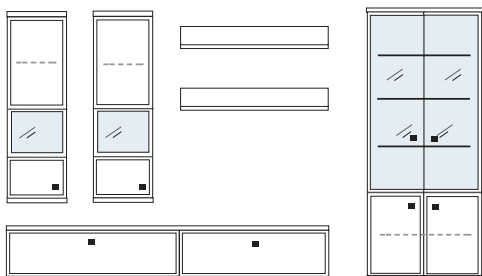

B ca. 368 H 221 T 42/51 cm

bestehend aus:
Hängeschrank 8R 2 x L08027
TV-Teil 1 x 02050, 1 x 02048
Vitrinenschrank 12R 1 x 12378
Wandboard 2 x 2515
PH 718

mögliches Zubehör:
Indirekte Holzbodenbel. für Vitrinen 2 x 9361
LED Spot f. Vitrinen 1 x 9581
3er Set Glaskantenbeleuchtung 1 x 9543
Vollauszug pro Schubkasten 1 x 9191
Filzeinlage pro Schubkasten 2 x 9403, 2 x 9404
Einbausteckdose 1 x 9101