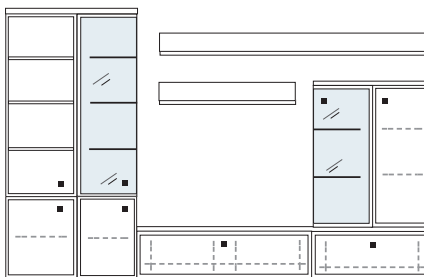

B 334 H 221 T 42/51 cm

ECKVITRINE

bestehend aus:

- Schrank/Vitrinenkombi 12R 1 x KE513Q
- Unterteile 1 x 02050, 1 x 02010
- Vitrine 6R 1 x 06053A
- Schrank 6R 1 x R06017A
- Wandboard 1 x 2570, 1 x 2592

mit Sprossen **PH 815Q**

ohne Sprossen **PH 815**

mögliches Zubehör:

- Spiegelrückwand für Vitrine 1 x 9007, 1 x 9011
- 3er Set Glaskantenbeleuchtung 1 x 9523
- 2er Set Glaskantenbeleuchtung 1 x 9522
- Vollauszug pro Schubkasten 1 x 9191
- Funkfernbedienung 1 x 9185
- Filzeinlagen pro Schubkasten 2 x 9404, 1 x 9407