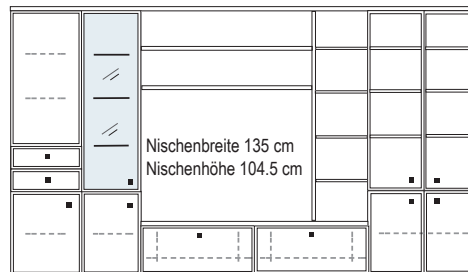

B 380 H 221 T 42 cm

1. bestehend aus:

Schrank 12R	1 x L12405
Vitrinenschrank 12R	1 x L12323
TV-Teil	2 x 02010
Stollen, Böden	1 x 3817, 5 x 3803, 2 x 3808
Kranzplatte	19 x 5001
Schrank 12R	1 x 12366

mit Sprossen **PH 795Q**

ohne Sprossen **PH 795**

1. mögliches Zubehör:

Spiegerrückwand für Vitrine	1 x 9007
3er Set Glaskantenbeleuchtung	1 x 9523
3er Set Holzbodenbeleuchtung	1 x 9323
Vollauszug pro Schubkasten	1 x 9191
Filzeinlage pro Schubkasten	1 x 9404

Elementbreite zzgl. 2 x 2,3 cm Kranz- bzw. Plattenüberstand