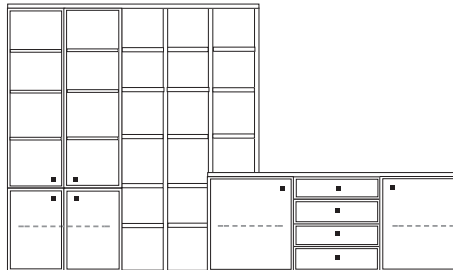

B 368 H 221 T 42/28.5 cm

bestehend aus:
Schrank 12R 1 x 12366
Zwischenböden, Sockelböden 16 x 2801, 2 x 1801
Kranzplatte 12 x 5001
Stollen 12R 1 x 2820
Aufsatzstollen 12R 2 x 2817
Sideboard 4R 1 x KE82

mit Sprossen **PH 789Q**

ohne Sprossen **PH 789**

mögliches Zubehör:
Vollauszug pro Schubkasten 1 x 9191
Filzeinlagen pro Schubkasten 1 x 9404
Funkfernbedienung 1 x 9185
Einbausteckdose 1 x 9101
Ablage-Mulde (siehe Seite 53)

Elementbreite zzgl. 2 x 2,3 cm Kranz- bzw. Plattenüberstand