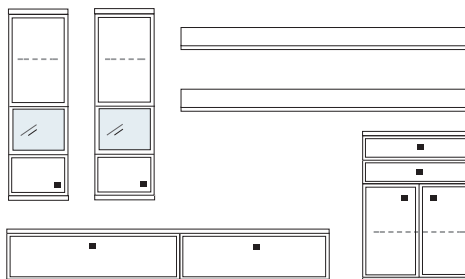

B ca. 368 H 221 T 42/51 cm

bestehend aus:
Hängeschrank 8R 2 x L08027
TV-Teil 1 x 02050, 1 x 02048
Schrank 6R 1 x 06061
Wandboard 2 x 2500 **PH 721**

mögliches Zubehör:
Indirekte Holzbodenbel. für Vitrinen 2 x 9361
LED Spot f. Vitrinen 1 x 9581
Vollauszug pro Schubkasten 1 x 9191
Filzeinlage pro Schubkasten 1 x 9407, 2 x 9403, 2 x 9404
Funkfernbedienung 1 x 9185