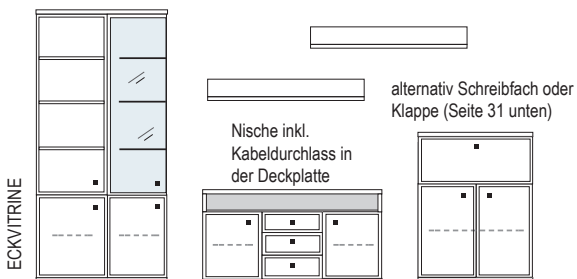

B ca. 374 H 221 T 42/51 cm

alternativ Schreibfach oder
Klappe (Seite 31 unten)

Nische inkl.
Kabeldurchlass in
der Deckplatte

1. bestehend aus:

Schrank/Vitrinenkombi 12R	1 x KE513Q
TV-Teil	1 x 04016
Schrank mit Barfach 6R	1 x 06060
Wandboard	2 x 2538

mit Sprossen	PH 743Q
ohne Sprossen	PH 743

1. mögliches Zubehör:

Spiegelrückwand für Vitrine	1 x 9007
3er Set Glaskantenbeleuchtung	1 x 9523
Vollauszug pro Schubkasten	1 x 9191
Filzeinlage pro Schubkasten	1 x 9402
Funkfernbedienung	1 x 9185
Beleuchtung Sekretär/Barfach	1 x 9372