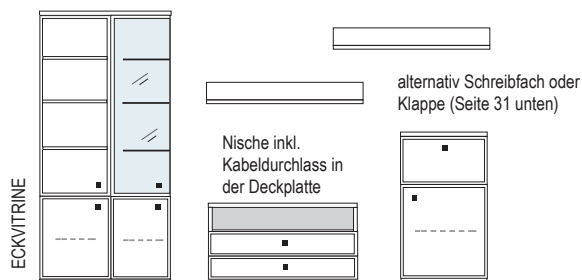

B ca. 351 H 221 T 42/51 cm

bestehend aus:

- Schrank/Vitrinenkombi 12R 1 x KE513Q
- TV-Teil 1 x 03092
- Schrank mit Barfach 6R 1 x 06015
- Wandboard 2 x 2515

mit Sprossen **PH 703Q**
ohne Sprossen **PH 703**

mögliches Zubehör:

- Spiegelrückwand für Vitrine 1 x 9007
- 3er Set Glaskantenbeleuchtung 1 x 9523
- Vollauszug pro Schubkasten 1 x 9191
- Filzeinlage pro Schubkasten 1 x 9409
- Funkfernbedienung 1 x 9185
- Beleuchtung Sekretär/Barfach 1 x 9372