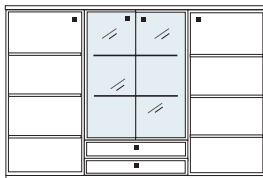

bestehend aus:
3 x Korpus 8R, B 69/92/69
Schubkastenpaar
Vitrinentürenpaar
2 x Tür

mit Sprossen **KE410Q**

ohne Sprossen **KE410**

mögliches Zubehör:
Vollauszug pro Schubkasten 1 x 9191
Filzeinlage pro Schubkasten 1 x 9407
Spiegelrückwand 1 x 9015
2er Set Glaskantenbeleuchtung 1 x 9542
Funkfernbedienung 1 x 9185

B 230 H 150 T 40 cm