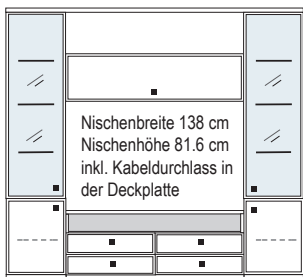

B 230 H 221 T 42 cm

1. bestehend aus:

Vitrinenschrank 12R	1 x L12323, R12323
TV Teil	1 x 03050
Hängeschrank	1 x 02072H
Kranzplatte	14 x 5001

PH 790

1. mögliches Zubehör:

Spiegerrückwand für Vitrine	2 x 9007
3er Set Glaskantenbeleuchtung	2 x 9523
Vollauszug pro Schubkasten	1 x 9191
Funkfernbedienung	1 x 9185
Filzeinlage pro Schubkasten	1 x 9404
Einbausteckdose	1 x 9101