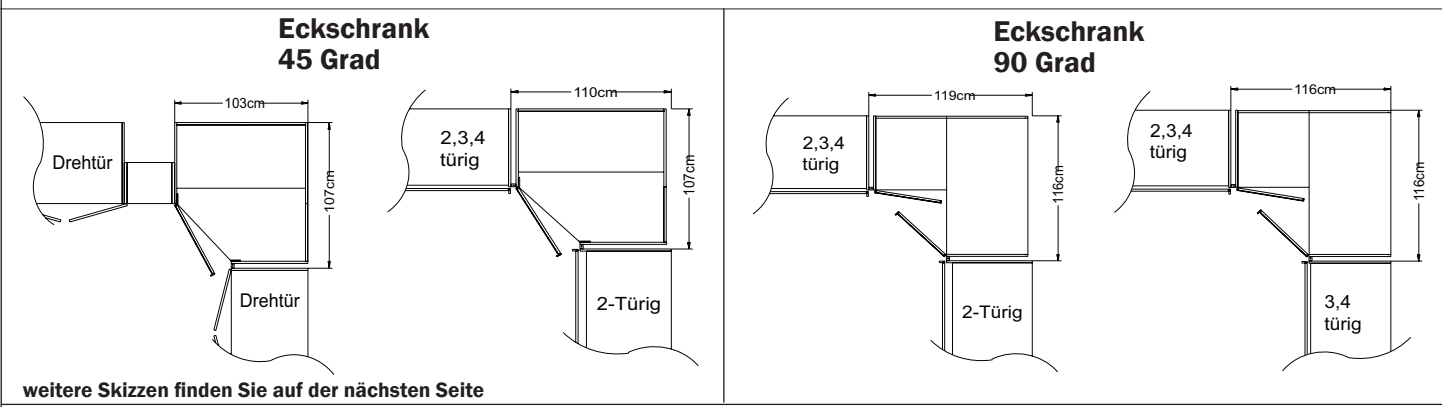

Modell-Nr.	Front
SI06	Dekor Sonoma Eiche
SI11	Dekor mocca
SI16	Dekor Artisan Eiche
SI18	Dekor hellgrau
SI22	Dekor anthrazit neu
SI24	Dekor Buche
SI36	Dekor vulkan
SI58	Dekor Trentino Eiche
SI91	Dekor Sand
SI96	Dekor weiß

Korpus
06 Dekor Sonoma Eiche
11 Dekor mocca
16 Dekor Artisan Eiche
18 Dekor hellgrau
22 Dekor anthrazit neu
24 Dekor Buche
36 Dekor vulkan
58 Dekor Trentino Eiche
91 Dekor Sand
96 Dekor weiß

BESTELLHINWEIS:

-Bitte zu allen Schränken die gewünschte Farbausführung der Griffleisten und Zierleisten mit der Modellnr. angeben siehe S. 5

Breite/Höhe/Tiefe: (in cm)	Griffleiste/Griff	1-türig		2-türig		Ausführung:	Türanschlag:
		B103	T103	B112	T112		
		H222	H240	H222	H240		
Eckschrank 45 Grad (begehbar) 	Griffleisten	39448 EUR	39449 EUR			Eckschrank 45 Grad Türanschlag rechts	Dekor
	Griffe	42661 EUR	42662 EUR				
	Griffleisten	39446 EUR	39447 EUR			Eckschrank 45 Grad Türanschlag links	Dekor
	Griffe	42703 EUR	42704 EUR				
Eckschrank 90 Grad 				39365 EUR	39366 EUR	Eckschrank 90 Grad	Dekor

Achtung:

- -beim Anbau eines Drehtürenschranks an ein Eckelement muss mit einem Grundelement begonnen werden
- -Eckschränke können nicht mit Kränzen bestückt werden
- -ein begehbarer Eckschrank muss immer auf beiden Seiten angebaut werden

Bitte beachten Sie:

Die mitgelieferte Distanzleiste wird beim direkten Anbau eines Schrankes an den Eckschrank benötigt. Stellmaße ändern sich (siehe Zeichnungen).