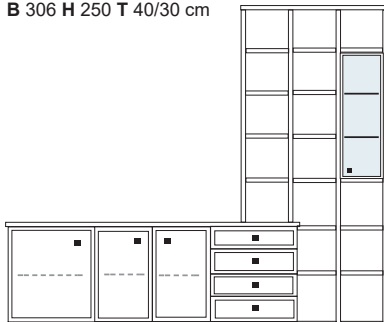

B 306 H 250 T 40/30 cm

bestehend aus:
Sideboard 4R 1 x L04003, 1 x 04089, 1 x 04008
Stollen 14R 2 x 2831
Aufsatzstollen 14R 2 x 2821
Zwischenböden, Sockelböden 16 x 2801, 2 x 1801
Kranzplatte 12 x 5001
Vitrine 6R 1 x R06242H

PH 737

mögliches Zubehör:
LED Spot für Vitrine 1 x 9581
Filzeinlagen pro Schubkasten 1 x 9404
Vollauszug pro Schubkasten 1 x 9191

Elementbreite zzgl. 2 x 2,3 cm Kranz- bzw. Plattenüberstand