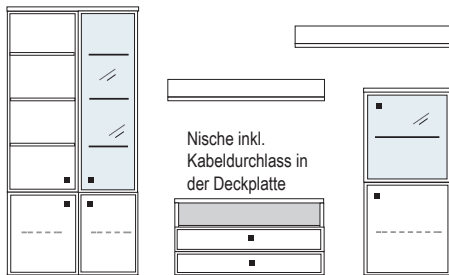

B ca. 328 H 221 T 42/51 cm

bestehend aus:

- Schrank/Vitrinenkombi 12R 1 x KE515Q
- TV-Teil 1 x 03092
- Vitrinen-Schrankkombi 8R 1 x R08071
- Wandboard 2 x 2515

mit Sprossen **PH 708Q**
ohne Sprossen **PH 708**

mögliches Zubehör:

- Spiegelrückwand für Vitrinen 1 x 9007, 1 x 9016
- 3er Set Glaskantenbeleuchtung 1 x 9523
- 1er Set Glaskantenbeleuchtung 1 x 9531
- Vollauszug pro Schubkasten 1 x 9191
- Filzeinlage pro Schubkasten 1 x 9409