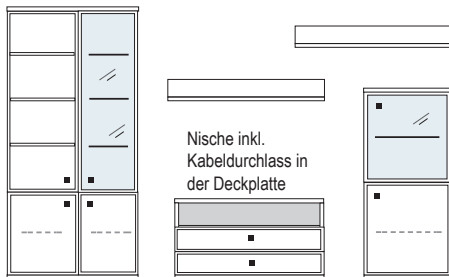

B ca. 328 H 221 T 42/51 cm

bestehend aus:
Schrank/Vitrinenkombi 12R 1 x KE515Q
TV-Teil 1 x 03092
Vitrinen-Schrankkombi 8R 1 x R08071
Wandboard 2 x 2515
mit Sprossen **PH 708Q**
ohne Sprossen **PH 708**

mögliches Zubehör:
Spiegelrückwand für Vitrinen 1 x 9007, 1 x 9016
3er Set Glaskantenbeleuchtung 1 x 9523
1er Set Glaskantenbeleuchtung 1 x 9531
Vollauszug pro Schubkasten 1 x 9191
Filzeinlage pro Schubkasten 1 x 9409