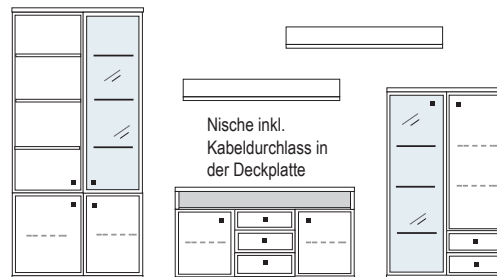

B ca. 374 H 221 T 42/51 cm

Nische inkl.
Kabeldurchlass in
der Deckplatte

1. bestehend aus:
   Schrank/Vitrinenkombi 12R 1 x KE515Q
   TV-Teil 1 x 04016
   Vitrinen/Schrankkombi 8R 1 x KE50
   Wandboard 2 x 2538
2. mit Sprossen **PH 742Q**
   ohne Sprossen **PH 742**

1. mögliches Zubehör:
   Spiegelrückwand für Vitrinen 2 x 9007
   3er Set Glaskantenbeleuchtung 2 x 9523
   Vollauszug pro Schubkasten 1 x 9191
   Filzeinlage pro Schubkasten 1 x 9402
   Funkfernbedienung 1 x 9185
   Einbausteckdose 1 x 9101