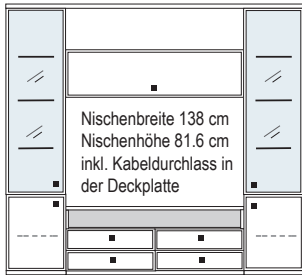

Elementbreite zzgl. 2 x 2,3 cm Kranz- bzw. Plattenüberstand

B 230 H 221 T 42 cm

Nischenbreite 138 cm
Nischenhöhe 81.6 cm
inkl. Kabeldurchlass in
der Deckplatte

bestehend aus:

Vitrinenschrank 12R	1 x L12323, R12323
TV Teil	1 x 03050
Hängeschrank	1 x 02072H
Kranzplatte	14 x 5001