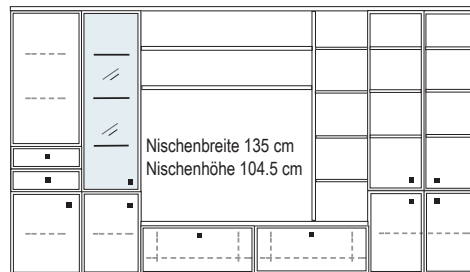

B 380 H 221 T 42 cm

Nischenbreite 135 cm
Nischenhöhe 104.5 cm

bestehend aus:

Schrank 12R	1 x L12405
Vitrinenschrank 12R	1 x L12323
TV-Teil	2 x 02010
Stollen, Böden	1 x 3817, 5 x 3803, 2 x 3808
Kranzplatte	19 x 5001
Schrank 12R	1 x 12366

mit Sprossen **PH 795Q**

ohne Sprossen **PH 795**

mögliches Zubehör:

Spiegeltür für Vitrine	1 x 9007
3er Set Glaskantenbeleuchtung	1 x 9523
3er Set Holzbodenbeleuchtung	1 x 9323
Vollauszug pro Schubkasten	1 x 9191
Filzeinlage pro Schubkasten	1 x 9404

Elementbreite zzgl. 2 x 2,3 cm Kranz- bzw. Plattenüberstand