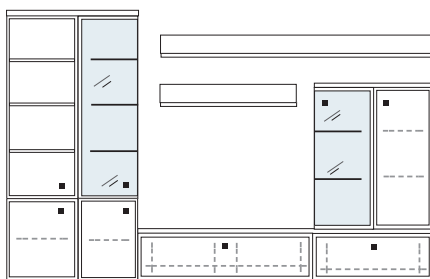

B 334 H 221 T 42/51 cm

ECKVITRINE

bestehend aus:

Schrank/Vitrinenkombi 12R 1 x KE513Q
Unterteile 1 x 02050, 1 x 02010
Vitrine 6R 1 x 06053A
Schrank 6R 1 x R06017A
Wandboard 1 x 2570, 1 x 2592

mit Sprossen **PH 815Q**

ohne Sprossen **PH 815**

mögliches Zubehör:

Spiegelrückwand für Vitrine 1 x 9007, 1 x 9011
3er Set Glaskantenbeleuchtung 1 x 9523
2er Set Glaskantenbeleuchtung 1 x 9522
Vollauszug pro Schubkasten 1 x 9191
Funkfernbedienung 1 x 9185
Filzeinlagen pro Schubkasten 2 x 9404, 1 x 9407