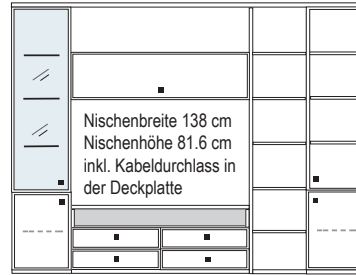

B 267.5 H 221 T 42 cm

Nischenbreite 138 cm
Nischenhöhe 81.6 cm
inkl. Kabeldurchlass in
der Deckplatte

bestehend aus:

Vitrinenschrank 12R	1 x L12323
TV Teil	1 x 03050
Hängeschrank	1 x 02072H
Stollen, 6 x Böden, 1 x Sockelboden	1 x 3820, 6 x 3803, 1 x 1823
Schrank 12R	1 x R12019Q
Kranzplatte	19 x 5001

mit Sprossen **PH 791Q**

ohne Sprossen **PH 791**

mögliches Zubehör:

Spiegelrückwand für Vitrine	1 x 9007
3er Set Glaskantenbeleuchtung	1 x 9523
5er Set Holzbodenbeleuchtung	1 x 9325
Vollauszug pro Schubkasten	1 x 9191
Filzeinlage pro Schubkasten	1 x 9404
Funkfernbedienung	1 x 9185