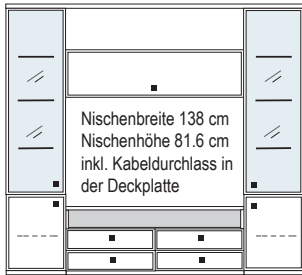

Ablage-Mulde (siehe Seite 53)

**Elementbreite zzgl. 2 x 2,3 cm Kranz- bzw. Plattenüberstand**

**B 230 H 221 T 42 cm**

Nischenbreite 138 cm  
Nischenhöhe 81.6 cm  
inkl. Kabeldurchlass in  
der Deckplatte