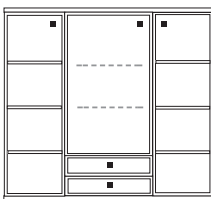

B 161 H 150 T 40 cm

bestehend aus:
3 x Korpus 8R, B 46/69/46
Schubkastenpaar
3 x Tür

mit Sprossen **KE407Q** Abb.
KE408Q
ohne Sprossen **KE407**
KE408

mögliches Zubehör:
Vollauszug pro Schubkasten 1 x 9191
Filzeinlage pro Schubkasten 1 x 9404