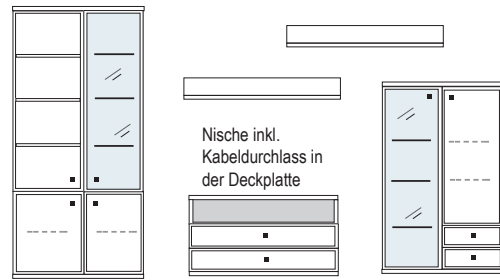

B ca. 351 H 221 T 42/51 cm

bestehend aus:
Schrank/Vitrinenkombi 12R 1 x KE515Q
TV-Teil 1 x 03092
Vitrinen/Schrankkombi 8R 1 x KE50
Wandboard 2 x 2515
mit Sprossen **PH 707Q**
ohne Sprossen **PH 707**

mögliches Zubehör:
Spiegelrückwand für Vitrinen 2 x 9007
3er Set Glaskantenbeleuchtung 2 x 9523
Vollauszug pro Schubkasten 1 x 9191
Filzeinlage pro Schubkasten 1 x 9402, 1 x 9409
Funkfernbedienung 1 x 9185
Einbausteckdose 1 x 9101