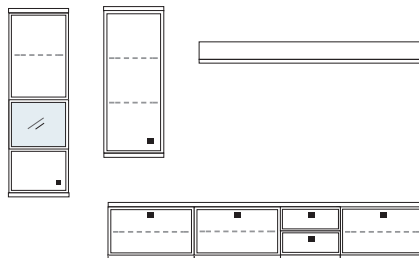

**B ca. 319 H 221 T 30/42 cm**

bestehend aus:  
 Vitrine 8R 1 x L08027W  
 Schrank 6R 1 x L06034W  
 TV-Teil 3 x 02029W, 1 x 02022W  
 Wandboard 1 x 2584

**PH 802**

mögliches Zubehör:  
 Indirekte Vitrinenbel. 1 x 9372  
 Vollauszug pro Schubkasten 1 x 9191  
 Filzeinlage pro Schubkasten 1 x 9402  
 Funkfernbedienung 1 x 9185  
 Einbau-Steckdose 1 x 9101  
 Kabeldurchlass 1 x 9103  
 Ablage-Mulde (siehe Seite 53)