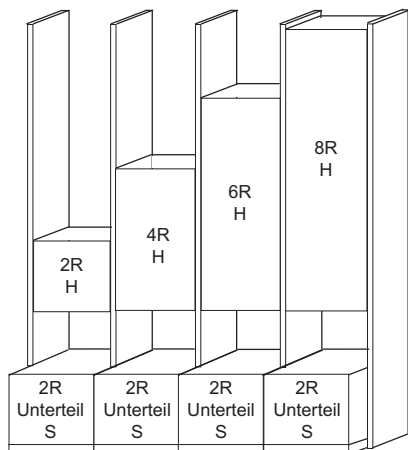

WOHNRAUMPLANUNG

Die Daten dieser Typenliste stehen als elektronische Daten für die Planungslösung FURNPLAN zur Verfügung und sind bei dem Softwarehaus erhältlich. Grundsätzlich ist es sinnvoll, jeder Bestellung eine Zeichnung beizufügen, um Planungsfehler zu vermeiden.