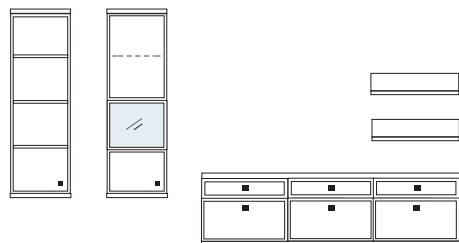

B ca. 339 H 221 T 30/42 cm

bestehend aus:
Schrank 8R 1 x L08024WQ
Vitrine 1 x L08027W
TV-Teil 3 x 03046W
Wandboard 2 x 2569

mit Sprossen **PH 809Q**
ohne Sprossen **PH 805**

mögliches Zubehör:
Indirekte Vitrinenbel. 1 x 9372
Vollauszug pro Schubkasten 1 x 9191
Filzeinlage pro Schubkasten 1 x 9404
Funkfernbedienung 1 x 9185
Kabeldurchlass 1 x 9103
Ablage-Mulde (siehe Seite 53)