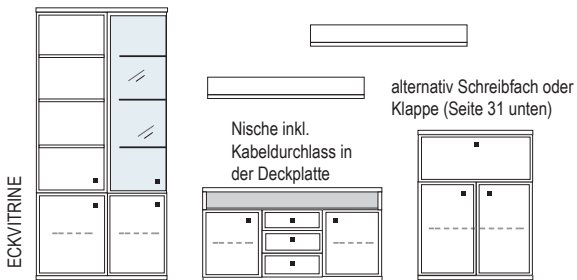

B ca. 374 H 221 T 42/51 cm

alternativ Schreibfach oder Klappe (Seite 31 unten)

Nische inkl. Kabeldurchlass in der Deckplatte

1. bestehend aus:
2. Schrank/Vitrinenkombi 12R 1 x KE513Q
   - TV-Teil 1 x 04016
   - Schrank mit Barfach 6R 1 x 06060
   - Wandboard 2 x 2538
3. mit Sprossen **PH 743Q**
   ohne Sprossen **PH 743**

1. mögliches Zubehör:
2. Spiegelrückwand für Vitrine 1 x 9007
   - 3er Set Glaskantenbeleuchtung 1 x 9523
   - Vollauszug pro Schubkasten 1 x 9191
   - Filzeinlage pro Schubkasten 1 x 9402
   - Funkfernbedienung 1 x 9185
   - Beleuchtung Sekretär/Barfach 1 x 9372