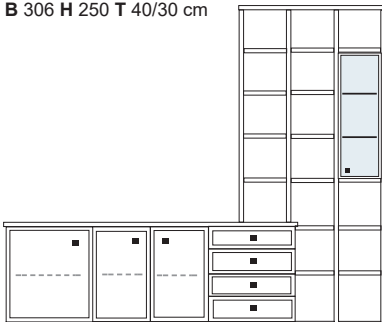

B 306 H 250 T 40/30 cm

bestehend aus:
Sideboard 4R 1 x L04003, 1 x 04089, 1 x 04008
Stollen 14R 2 x 2831
Aufsatzstollen 14R 2 x 2821
Zwischenböden, Sockelböden 16 x 2801, 2 x 1801
Kranzplatte 12 x 5001
Vitrine 6R 1 x R06242H

PH 737

mögliches Zubehör:
LED Spot für Vitrine 1 x 9581
Filzeinlagen pro Schubkasten 1 x 9404
Vollauszug pro Schubkasten 1 x 9191

Elementbreite zzgl. 2 x 2,3 cm Kranz- bzw. Plattenüberstand