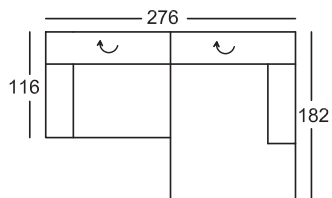

Sitzgruppe 7589

Alle angegebenen Maße sind Zirkumaße!
 Alle angeführten Skizzen dienen lediglich als Symbolskizzen!

Höhe mit geschlossener
 Lehnenfunktion: 77 cm
 Höhe mit geöffneter
 Lehnenfunktion: 96 cm
 Sitzhöhe: 40 cm
 Sitztiefe: 66 cm

*Bestellnummer in () für
 spiegelbildliche Variante

Bestellnummer ➔

Sitzecke bestehend aus:

110-106, 846-K-107
 (120-106, 845-K-107)*

Sitzecke bestehend aus:
 LF: 217x85 cm

110-106-A, 846-K-107
 (120-106-A, 845-K-107)*

KS Mittelfest

KS Fest

Sitzgruppe 7589

Alle angegebenen Maße sind Zirkumaße!
 Alle angeführten Skizzen dienen lediglich als Symbolskizzen!

<p>Höhe mit geschlossener Lehnenfunktion: 77 cm Höhe mit geöffneter Lehnenfunktion: 96 cm Sitzhöhe: 40 cm Sitztiefe: 66 cm</p> <p>*Bestellnummer in () für spiegelbildliche Variante</p> <p>Bestellnummer </p>	<p>Sitzecke bestehend aus:</p>  <p>210-156, 946-160 (220-156, 945-160)*</p>	<p>Sitzecke bestehend aus: LF: 220x85 cm</p>  <p>210-156-A, 946-160 (220-156-A, 945-160)*</p>	<p>Sitzecke bestehend aus: LF: 220x85 cm</p>  <p>210-156-A-M, 946-160 (220-156-A-M, 945-160)*</p>
Stoffgr. 5, XBO Stoffgr. 8 Stoffgr. 12			
AP für Vorziehbank (-A)			
AP für Vorziehbank mit 1 Motor inkl. Einbausshalter (-A-M)			
KS Mittelfest			
KS Fest			

Sitzgruppe 7589

**Alle angegebenen Maße sind Zirkumaße!
Alle angeführten Skizzen dienen lediglich als Symbolskizzen!**

<p>Höhe mit geschlossener Lehnenfunktion: 77 cm Höhe mit geöffneter Lehnenfunktion: 96 cm Sitzhöhe: 40 cm Sitztiefe: 66 cm</p> <p>*Bestellnummer in () für spiegelbildliche Variante</p> <p>Bestellnummer </p>	<p>Hocker</p>  <p>57-114</p>	<p>Hocker</p>  <p>57-106</p>	
<p>Stoffgr. 5, XBO Stoffgr. 8 Stoffgr. 12</p>			
<p>AP für Vorziehbank (-A)</p>	<p>-</p>	<p>-</p>	
<p>AP für Vorziehbank mit 1 Motor inkl. Einbaushalter (-A-M)</p>	<p>-</p>	<p>-</p>	
<p>KS Mittelfest</p>			
<p>KS Fest</p>			