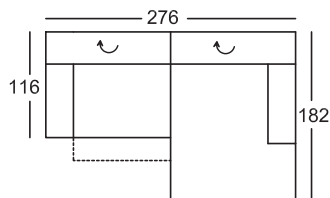

Sitzgruppe 7589

Alle angegebenen Maße sind Zirkumaße!
 Alle angeführten Skizzen dienen lediglich als Symbolskizzen!

Höhe mit geschlossener
 Lehnenfunktion: 77 cm
 Höhe mit geöffneter
 Lehnenfunktion: 96 cm
 Sitzhöhe: 40 cm
 Sitztiefe: 66 cm

*Bestellnummer in () für
 spiegelbildliche Variante

Bestellnummer ➔

Sitzecke bestehend aus:

110-106, 846-K-107
 (120-106, 845-K-107)*

Sitzecke bestehend aus:
 LF: 217x85 cm

110-106-A, 846-K-107
 (120-106-A, 845-K-107)*

Sitzecke bestehend aus:
 LF: 217x85 cm

110-106-A-M, 846-K-107
 (120-106-A-M, 845-K-107)*

Stoffgr. 5, XBO
 Stoffgr. 8
 Stoffgr. 12

AP für Vorziehbank (-A)

AP für Vorziehbank
 mit 1 Motor
 inkl. Einbauschalter (-A-M)

KS Mittelfest

KS Fest

Sitzgruppe 7589

Alle angegebenen Maße sind Zirkumaße!
 Alle angeführten Skizzen dienen lediglich als Symbolskizzen!

<p>Höhe mit geschlossener Lehnenfunktion: 77 cm Höhe mit geöffneter Lehnenfunktion: 96 cm Sitzhöhe: 40 cm Sitztiefe: 66 cm</p> <p>*Bestellnummer in () für spiegelbildliche Variante</p> <p>Bestellnummer </p>	<p>Sitzecke bestehend aus:</p>  <p>210-156, 946-160 (220-156, 945-160)*</p>	<p>Sitzecke bestehend aus: LF: 220x85 cm</p>  <p>210-156-A, 946-160 (220-156-A, 945-160)*</p>	<p>Sitzecke bestehend aus: LF: 220x85 cm</p>  <p>210-156-A-M, 946-160 (220-156-A-M, 945-160)*</p>
Stoffgr. 5, XBO Stoffgr. 8 Stoffgr. 12			
AP für Vorziehbank (-A)			
AP für Vorziehbank mit 1 Motor inkl. Einbausshalter (-A-M)			
KS Mittelfest			
KS Fest			