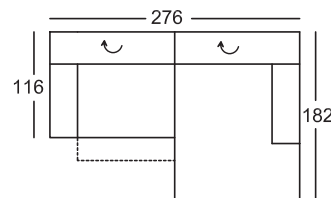

Sitzgruppe 7589

Alle angegebenen Maße sind Zirkumaße!
 Alle angeführten Skizzen dienen lediglich als Symbolskizzen!

Höhe mit geschlossener
 Lehnenfunktion: 77 cm
 Höhe mit geöffneter
 Lehnenfunktion: 96 cm
 Sitzhöhe: 40 cm
 Sitztiefe: 66 cm

*Bestellnummer in () für
 spiegelbildliche Variante

Bestellnummer ➔

Sitzecke bestehend aus:

110-106, 846-K-107
 (120-106, 845-K-107)*

Sitzecke bestehend aus:
 LF: 217x85 cm

110-106-A, 846-K-107
 (120-106-A, 845-K-107)*

Sitzecke bestehend aus:
 LF: 217x85 cm

110-106-A-M, 846-K-107
 (120-106-A-M, 845-K-107)*

Stoffgr. 5, XBO
 Stoffgr. 8
 Stoffgr. 12

AP für Vorziehbank (-A)

AP für Vorziehbank
 mit 1 Motor
 inkl. Einbauschalter (-A-M)

KS Mittelfest

KS Fest

Sitzgruppe 7589

Alle angegebenen Maße sind Zirkumaße!
 Alle angeführten Skizzen dienen lediglich als Symbolskizzen!

<p>Höhe mit geschlossener Lehnenfunktion: 77 cm Höhe mit geöffneter Lehnenfunktion: 96 cm Sitzhöhe: 40 cm Sitztiefe: 66 cm</p> <p>*Bestellnummer in () für spiegelbildliche Variante</p> <p>Bestellnummer </p>	<p>Sitzecke bestehend aus:</p>  <p>210-156, 946-160 (220-156, 945-160)*</p>	<p>Sitzecke bestehend aus: LF: 220x85 cm</p>  <p>210-156-A, 946-160 (220-156-A, 945-160)*</p>	<p>Sitzecke bestehend aus: LF: 220x85 cm</p>  <p>210-156-A-M, 946-160 (220-156-A-M, 945-160)*</p>
Stoffgr. 5, XBO Stoffgr. 8 Stoffgr. 12			
AP für Vorziehbank (-A)			
AP für Vorziehbank mit 1 Motor inkl. Einbausshalter (-A-M)			
KS Mittelfest			
KS Fest			