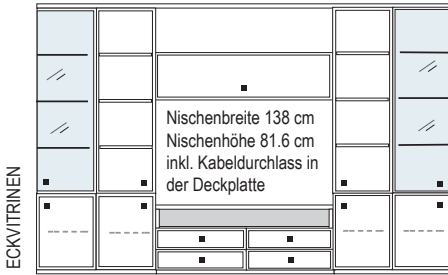

B 322 H 221 T 42 cm

Nischenbreite 138 cm
Nischenhöhe 81.6 cm
inkl. Kabeldurchlass in
der Deckplatte

bestehend aus:

Vitrinenschrank 12R	1 x L12453, 1 x R12454
Schrank 12R	1 x L12019, 1 x R12019
TV-Teil	1 x 03050
Hängeschrank	1 x 02072H
Kranzplatte	14 x 5001

mit Sprossen **PH 792Q**
ohne Sprossen **PH 792**

mögliches Zubehör:

Spiegeltür für Vitrine	2 x 9007
3er Set Glaskantenbeleuchtung	2 x 9523
Vollauszug pro Schubkasten	1 x 9191
Funkfernbedienung	1 x 9185
Filzeinlage pro Schubkasten	1 x 9404
Einbausteckdose	1 x 9101