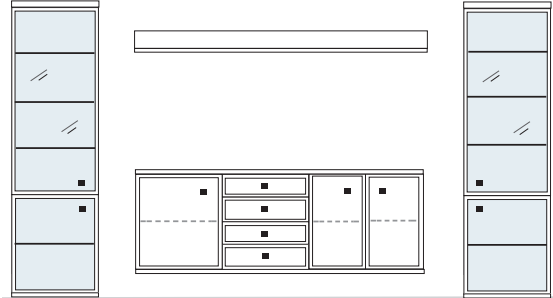

bestehend aus:

Vitrine12R 1 x L12146, 1 x R12146
Lowboard 1 x L04003W, 1 x 04008W, 1 x 04089W
Wandboard 1 x 2530

PH 811

mögliches Zubehör:

Spiegelrückwand für Vitrinen 2 x 9006, 2 x 9016
3er Set Glaskantenbeleuchtung 2 x 9533
1er Set Glaskantenbeleuchtung 2 x 9531
Vollauszug pro Schubkasten 1 x 9191
Filzeinlage pro Schubkasten 1 x 9404
Funkfernbedienung 1 x 9185
Ablage-Mulde (siehe Seite 53)