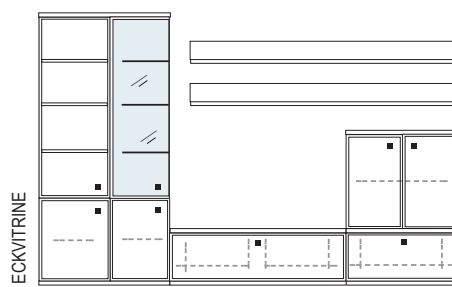

B 334 H 221 T 42/51 cm

1. bestehend aus:

Schrank/Vitrinenkombi 12R	1 x KE513Q	
Unterteile	1 x 02050, 1 x 02010	
Schrank 4R	1 x 04089A	
Wandboard	2 x 2570	

3. mit Sprossen **PH 814Q**
   ohne Sprossen **PH 814**
4. mögliches Zubehör:

Spiegelrückwand für Vitrine	1 x 9007	
3er Set Glaskantenbeleuchtung	1 x 9523	
Vollauszug pro Schubkasten	1 x 9191	
Funkfernbedienung	1 x 9185	
Filzeinlagen pro Schubkasten	2 x 9404, 1 x 9407	
Einbau-Steckdose	1 x 9101