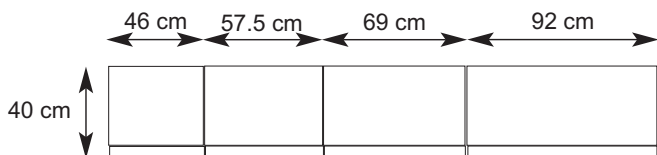

Bei Abdeck- und Sockelplatten ist die maximale Länge auf 250 cm begrenzt. Bei längeren Zusammenstellungen werden Platten zusammengefügt.

BREITENRASTER

Das System bietet bei Standelementen 7 und bei Aufsatzelementen 5 unterschiedliche Höhen an. Stand- und Unterteilelemente können beliebig miteinander kombiniert werden. Innerhalb des Systems haben Stand-, Aufsatz- und Hängeelemente die gleiche Typ-Nummer und den gleichen Preis. Sie unterscheiden sich nur durch den Wegfall der unteren Platte und der Stellfüße. Somit sind die Aufsatzelemente ca. 4 cm niedriger als die Standelemente. Bei Bestellungen geben Sie nur den Verwendungszweck „S“ für Standelemente und „A“ für Aufsatzelemente an.