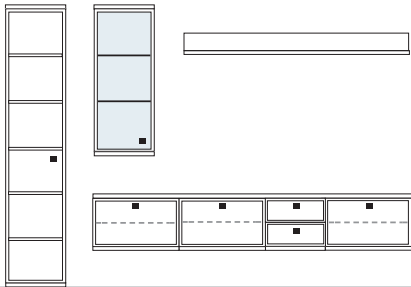

B ca. 319 H 221 T 30/42 cm

bestehend aus:
 Vitrine 8R 1 x L08027W
 Schrank 6R 1 x L06034W
 TV-Teil 3 x 02029W, 1 x 02022W
 Wandboard 1 x 2584

PH 802

mögliches Zubehör:
 Indirekte Vitrinenbel. 1 x 9372
 Vollauszug pro Schubkasten 1 x 9191
 Filzeinlage pro Schubkasten 1 x 9402
 Funkfernbedienung 1 x 9185
 Einbau-Steckdose 1 x 9101
 Kabeldurchlass 1 x 9103
 Ablage-Mulde (siehe Seite 53)

B ca. 319 H 221 T 30/42 cm

bestehend aus:
 Schrank 12R 1 x L12009
 Vitrine 1 x L06029W
 TV-Teil 3 x 02029W, 1 x 02022W
 Wandboard 1 x 2584

mit Sprossen **PH 803Q**
 ohne Sprossen **PH 803**

mögliches Zubehör:
 Spiegelrückwand für Vitrine 1 x 9011
 2er Set Glaskantenbeleuchtung 1 x 9522
 Vollauszug pro Schubkasten 1 x 9191
 Filzeinlage pro Schubkasten 1 x 9402
 Funkfernbedienung 1 x 9185
 Einbau-Steckdose 1 x 9101
 Kabeldurchlass 1 x 9103
 Ablage-Mulde (siehe Seite 53)