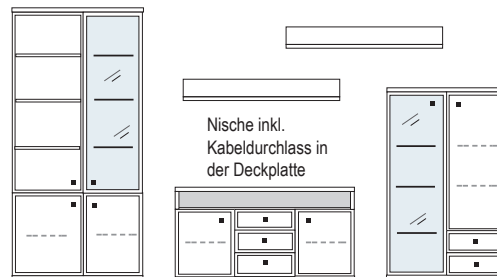

B ca. 374 H 221 T 42/51 cm

Nische inkl.
Kabeldurchlass in
der Deckplatte

1. bestehend aus:

Schrank/Vitrinenkombi 12R	1 x KE515Q
TV-Teil	1 x 04016
Vitrinen/Schrankkombi 8R	1 x KE50
Wandboard	2 x 2538

3. mit Sprossen **PH 742Q**
   ohne Sprossen **PH 742**

1. mögliches Zubehör:

Spiegelrückwand für Vitrinen	2 x 9007
3er Set Glaskantenbeleuchtung	2 x 9523
Vollauszug pro Schubkasten	1 x 9191
Filzeinlage pro Schubkasten	1 x 9402
Funkfernbedienung	1 x 9185
Einbausteckdose	1 x 9101