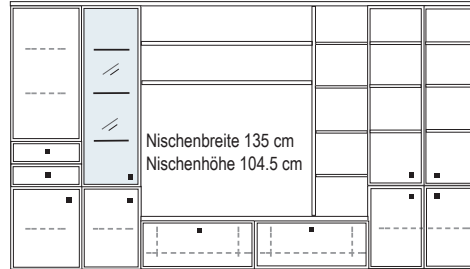

B 380 H 221 T 42 cm

Nischenbreite 135 cm
Nischenhöhe 104.5 cm

bestehend aus:

Schrank 12R	1 x L12405
Vitrinenschrank 12R	1 x L12323
TV-Teil	2 x 02010
Stollen, Böden	1 x 3817, 5 x 3803, 2 x 3808
Kranzplatte	19 x 5001
Schrank 12R	1 x 12366

mit Sprossen **PH 795Q**
ohne Sprossen **PH 795**

mögliches Zubehör:

Spiegeltür für Vitrine	1 x 9007
3er Set Glaskantenbeleuchtung	1 x 9523
3er Set Holzbodenbeleuchtung	1 x 9323
Vollauszug pro Schubkasten	1 x 9191
Filzeinlage pro Schubkasten	1 x 9404

Elementbreite zzgl. 2 x 2,3 cm Kranz- bzw. Plattenüberstand