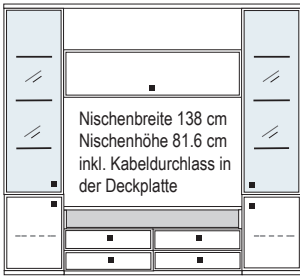

Ablage-Mulde (siehe Seite 53)

Elementbreite zzgl. 2 x 2,3 cm Kranz- bzw. Plattenüberstand

B 230 H 221 T 42 cm

Nischenbreite 138 cm
Nischenhöhe 81.6 cm
inkl. Kabeldurchlass in
der Deckplatte

bestehend aus: