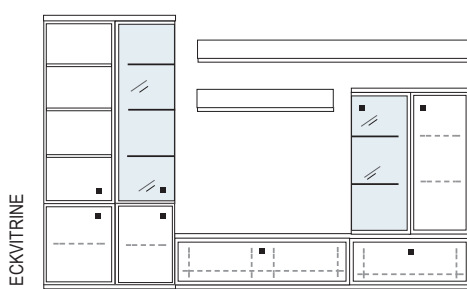

B 334 H 221 T 42/51 cm

1. bestehend aus:

Schrank/Vitrinenkombi 12R	1 x KE513Q	
Unterteile	1 x 02050, 1 x 02010	
Vitrine 6R	1 x 06053A	
Schrank 6R	1 x R06017A	
Wandboard	1 x 2570, 1 x 2592	

3. mit Sprossen **PH 815Q**
   ohne Sprossen **PH 815**
4. mögliches Zubehör:

Spiegelrückwand für Vitrine	1 x 9007, 1 x 9011	
3er Set Glaskantenbeleuchtung	1 x 9523	
2er Set Glaskantenbeleuchtung	1 x 9522	
Vollauszug pro Schubkasten	1 x 9191	
Funkfernbedienung	1 x 9185	
Filzeinlagen pro Schubkasten	2 x 9404, 1 x 9407