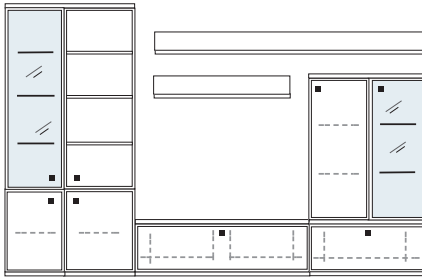

B 334 H 221 T 42/51 cm

1. bestehend aus:

Schrank/Vitrinenkombi 12R	1 x KE516Q	
Unterteile	1 x 02050, 1 x 02010	
Schrank 6R	1 x R06017A	
Vitrine 6R	1 x R06013A	
Wandboard	1 x 2570, 1 x 2592	

3. mit Sprossen **PH 813Q**
   ohne Sprossen **PH 813**
4. mögliches Zubehör:

Spiegelrückwand für Vitrinen	1 x 9007, 1 x 9011	
3er Set Glaskantenbeleuchtung	1 x 9523	
2er Set Glaskantenbeleuchtung	1 x 9522	
Vollauszug pro Schubkasten	1 x 9191	
Filzeinlage pro Schubkasten	2 x 9404, 1 x 9407	
Einbau-Steckdose	1 x 9101