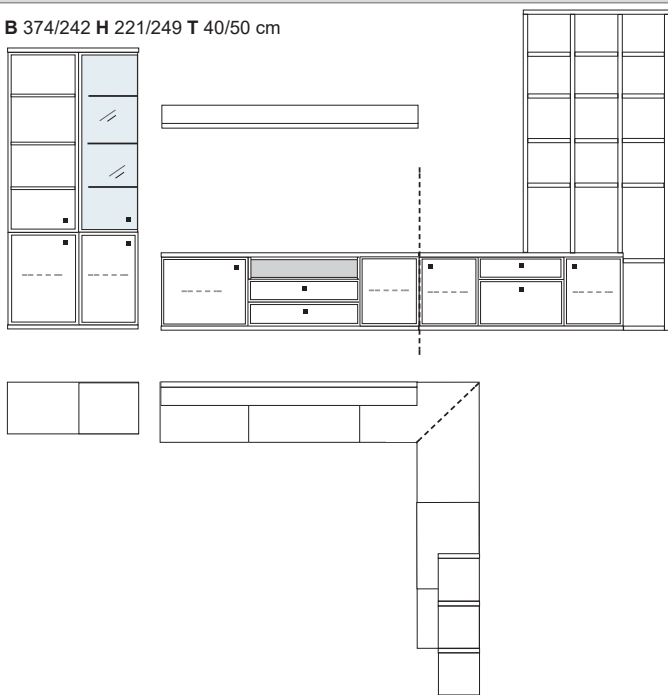

1. bestehend aus:

Schrank/Vitrinenkombi 12R	1 x KE513Q
TV-Teile 3R (links)	1 x L03004, 03015
Eckelement 3R	1 x R03040
TV-Teile 3R (rechts)	1 x 03019, R03004
Hängevitrine 6R	1 x L06031W
Hängeschrank 6R	1 x R06034W
Wandboard	1 x 2570

mit Sprossen **PH 818Q**

ohne Sprossen **PH 818**

1. mögliches Zubehör:

Spiegelrückwand für Vitrinen	1 x 9007, 1 x 9011
3er Set Glaskantenbeleuchtung	1 x 9523
2er Set Glaskantenbeleuchtung	1 x 9522
LED Spot f. Vitrinen	1 x 9581
Vollauszug pro Schubkasten	1 x 9191
Funkfernbedienung	1 x 9185
Filzeinlage pro Schubkasten	1 x 9407, 1 x 9404
Einbausteckdose f. TV-Teil	1 x 9101
Kabeldurchlass	1 x 9103

ECKVITRINE