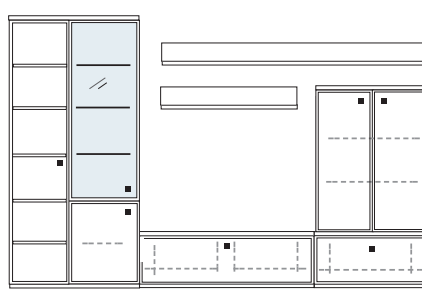

B 334 H 221 T 42/51 cm

1. bestehend aus:

Schrank 12R	1 x L12009Q	
Vitrine 12R	1 x L12324	
Unterteile	1 x 02050, 1 x 02010	
Schrank 6R	1 x 06055A	
Wandboard	1 x 2570, 1 x 2592	

3. mit Sprossen **PH 816Q**
   ohne Sprossen **PH 816**
4. mögliches Zubehör:

Spiegelrückwand für Vitrine	1 x 9077	
3er Set Glaskantenbeleuchtung	1 x 9563	
Vollauszug pro Schubkasten	1 x 9191	
Funkfernbedienung	1 x 9185	
Filzeinlagen pro Schubkasten	2 x 9404, 1 x 9407	
Einbau-Steckdose	1 x 9101