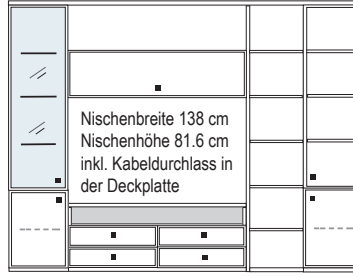

B 267.5 H 221 T 42 cm

Nischenbreite 138 cm
Nischenhöhe 81.6 cm
inkl. Kabeldurchlass in
der Deckplatte

bestehend aus:

Vitrinenschrank 12R	1 x L12323
TV Teil	1 x 03050
Hängeschrank	1 x 02072H
Stollen, 6 x Böden, 1 x Sockelboden	1 x 3820, 6 x 3803, 1 x 1823
Schrank 12R	1 x R12019Q
Kranzplatte	19 x 5001

mit Sprossen **PH 791Q**
ohne Sprossen **PH 791**

mögliches Zubehör:

Spiegeltür für Vitrine	1 x 9007
3er Set Glaskantenbeleuchtung	1 x 9523
5er Set Holzbodenbeleuchtung	1 x 9325
Vollauszug pro Schubkasten	1 x 9191
Filzeinlage pro Schubkasten	1 x 9404
Funkfernbedienung	1 x 9185