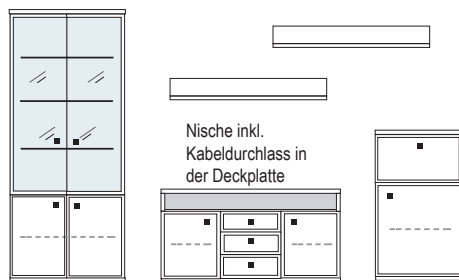

B ca. 339 H 221 T 42/51 cm

Nische inkl.
Kabeldurchlass in
der Deckplatte

1. bestehend aus:

Vitrinenschrank 12R	1 x 12378
TV-Teil	1 x 04016
Klappe / Sekretär / Schrank mit Barfach 6R	1 x R06011/ R06015 / R06071
Wandboard	2 x 2538

mit Klappe	PH 713
mit Barfach	PH 778
mit Schreibfach	PH 779

1. mögliches Zubehör:

Spiegelrückwand für Vitrine	1 x 9014
3er Set Glaskantenbeleuchtung	1 x 9543
Beleuchtung Sekretär/Barfach	1 x 9372
Vollauszug pro Schubkasten	1 x 9331
Filzeinlage pro Schubkasten	1 x 9402
Einbausteckdose	1 x 9101
USB-Einbau-Steckdose	1 x 9100