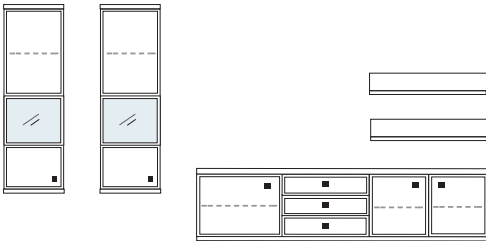

bestehend aus:

Vitrinenschrank 8R 2 x L08027W
TV-Teil 1 x L03026W, 1 x 03031W, 1 x 03027W
Wandboard 2 x 2592

PH 810

mögliches Zubehör:

Indirekte Vitrinenbel. 2 x 9372
Vollauszug pro Schubkasten 1 x 9191
Filzeinlage pro Schubkasten 1 x 9404
Funkfernbedienung 1 x 9185
Einbau-Steckdose 1 x 9101
Kabeldurchlass 1 x 9103/04
Ablage-Mulde (siehe Seite 53)

B ca. 408 H 221 T 42 cm