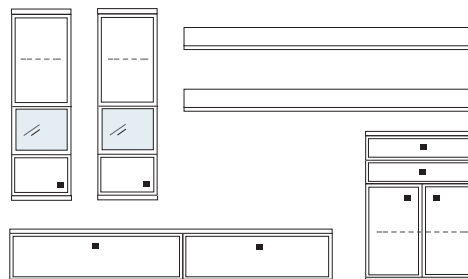

B ca. 368 H 221 T 42/51 cm

1. bestehend aus:

Hängeschrank 8R	2 x L08027	
TV-Teil	1 x 02050, 1 x 02048	
Schrank 6R	1 x 06061	
Wandboard	2 x 2500	

3. **PH 721**

1. mögliches Zubehör:

Indirekte Holzbodenbel. für Vitrinen	2 x 9361
LED Spot f. Vitrinen	1 x 9581
Vollauszug pro Schubkasten	1 x 9191
Filzeinlage pro Schubkasten	1 x 9407, 2 x 9403, 2 x 9404
Funkfernbedienung	1 x 9185