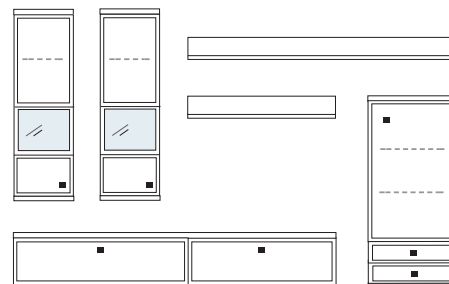

B ca. 345 H 221 T 42/51 cm

1. bestehend aus:

Hängeschrank 8R	2 x L08027	
TV-Teil	1 x 02050, 1 x 02048	
Schrankelement 8R	1 x R08063	
Wandboard	1 x 2515, 1 x 2570	

3. **PH 709**

1. mögliches Zubehör:

Indirekte Holzbodenbel. für Vitrinen	2 x 9361
LED Spot f. Vitrinen	1 x 9581
Funkfernbedienung	1 x 9185
Vollauszug pro Schubkasten	1 x 9191
Filzeinlage pro Schubkasten	1 x 9404, 2 x 9403, 2 x 9404
Einbausteckdose	1 x 9101
Ablage-Mulde (siehe Seite 53)