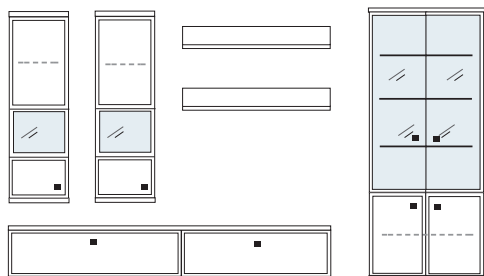

B ca. 368 H 221 T 42/51 cm

1. bestehend aus:

Hängeschrank 8R	2 x L08027	
TV-Teil	1 x 02050, 1 x 02048	
Vitrinenschrank 12R	1 x 12378	
Wandboard	2 x 2515	

3. **PH 718**

1. mögliches Zubehör:

Indirekte Holzbodenbel. für Vitrinen	2 x 9361
LED Spot f. Vitrinen	1 x 9581
3er Set Glaskantenbeleuchtung	1 x 9543
Vollauszug pro Schubkasten	1 x 9191
Filzeinlage pro Schubkasten	2 x 9403, 2 x 9404
Einbausteckdose	1 x 9101