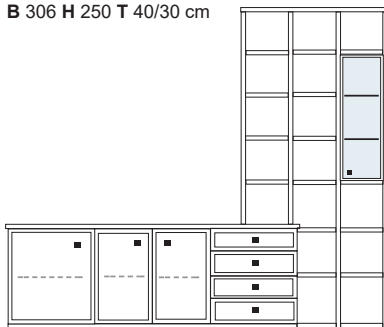

B 306 H 250 T 40/30 cm

bestehend aus:
Sideboard 4R 1 x L04003, 1 x 04089, 1 x 04008
Stollen 14R 2 x 2831
Aufsatzstollen 14R 2 x 2821
Zwischenböden, Sockelböden 16 x 2801, 2 x 1801
Kranzplatte 12 x 5001
Vitrine 6R 1 x R06242H

PH 737

mögliches Zubehör:
LED Spot für Vitrine 1 x 9581
Filzeinlagen pro Schubkasten 1 x 9404
Vollauszug pro Schubkasten 1 x 9191

Elementbreite zzgl. 2 x 2,3 cm Kranz- bzw. Plattenüberstand