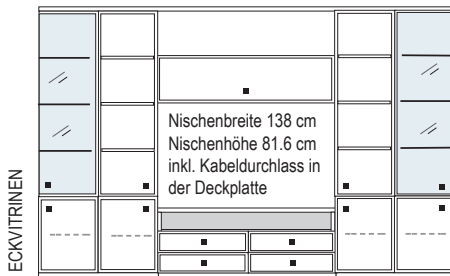

B 322 H 221 T 42 cm

Nischenbreite 138 cm
Nischenhöhe 81.6 cm
inkl. Kabeldurchlass in
der Deckplatte

bestehend aus:

Vitrinenschrank 12R	1 x L12453, 1 x R12454
Schrank 12R	1 x L12019, 1 x R12019
TV-Teil	1 x 03050
Hängeschrank	1 x 02072H
Kranzplatte	14 x 5001

mit Sprossen **PH 792Q**

ohne Sprossen **PH 792**

mögliches Zubehör:

Spiegeltür für Vitrine	2 x 9007
3er Set Glaskantenbeleuchtung	2 x 9523
Vollauszug pro Schubkasten	1 x 9191
Funkfernbedienung	1 x 9185
Filzeinlage pro Schubkasten	1 x 9404
Einbausteckdose	1 x 9101