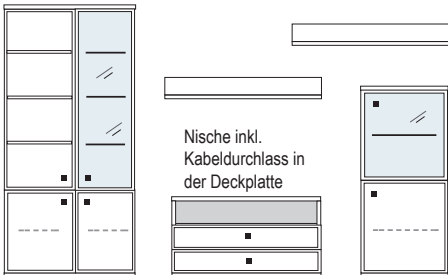

B ca. 328 H 221 T 42/51 cm

Nische inkl. Kabeldurchlass in der Deckplatte

bestehend aus:

- Schrank/Vitrinenkombi 12R 1 x KE515Q
- TV-Teil 1 x 03092
- Vitrinen-Schrankkombi 8R 1 x R08071
- Wandboard 2 x 2515

mit Sprossen **PH 708Q**
ohne Sprossen **PH 708**

mögliches Zubehör:

- Spiegelrückwand für Vitrine 1 x 9007, 1 x 9016
- 3er Set Glaskantenbeleuchtung 1 x 9523
- 1er Set Glaskantenbeleuchtung 1 x 9531
- Vollauszug pro Schubkasten 1 x 9191
- Filzeinlage pro Schubkasten 1 x 9409