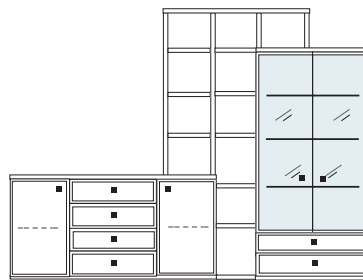

B 299 H 221 T 42/28.5 cm

1. bestehend aus:

Sideboard 4R	1 x KE80
Aufsatzstollen 12R	4 x 2817
Zwischenböden	11 x 2801
Sockelboden	1 x 1801
Kranzplatte	12 x 5001
Vitrinenschrank 10R	1 x 10018

PH 785

1. mögliches Zubehör:

Spiegelrückwand für Vitrine	1 x 9014
3er Set Glaskantenbeleuchtung	1 x 9543
Vollauszug pro Schubkasten	1 x 9191
Filzeinlagen pro Schubkasten	1 x 9404
Funkfernbedienung	1 x 9185
Einbausteckdose	1 x 9101