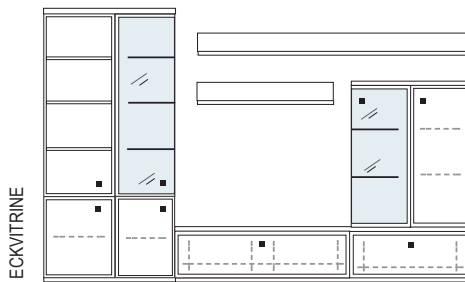

B 334 H 221 T 42/51 cm

1. bestehend aus:

Schrank/Vitrinenkombi 12R	1 x KE513Q	
Unterteile	1 x 02050, 1 x 02010	
Vitrine 6R	1 x 06053A	
Schrank 6R	1 x R06017A	
Wandboard	1 x 2570, 1 x 2592	

3. mit Sprossen **PH 815Q**
   ohne Sprossen **PH 815**
4. mögliches Zubehör:

Spiegelrückwand für Vitrine	1 x 9007, 1 x 9011
3er Set Glaskantenbeleuchtung	1 x 9523
2er Set Glaskantenbeleuchtung	1 x 9522
Vollauszug pro Schubkasten	1 x 9191
Funkfernbedienung	1 x 9185
Filzeinlagen pro Schubkasten	2 x 9404, 1 x 9407