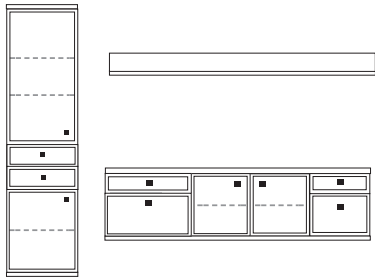

B ca. 285 H 221 T 42 cm

bestehend aus:
Schrank 12R 1 x L12405
TV-Teil 1 x 03046W, 1 x 03027W, 1 x 03044W
Wandboard 1 x 2570

PH 801

mögliches Zubehör:
Vollauszug pro Schubkasten 1 x 9191
Filzeinlage pro Schubkasten 1 x 9402, 1 x 9403, 1 x 9404
Funkfernbedienung 1 x 9185
Einbau-Steckdose 1 x 9101
Kabeldurchlass 1 x 9103
USB-Einbau-Steckdose 1 x 9100
Ablage-Mulde (siehe Seite 53)