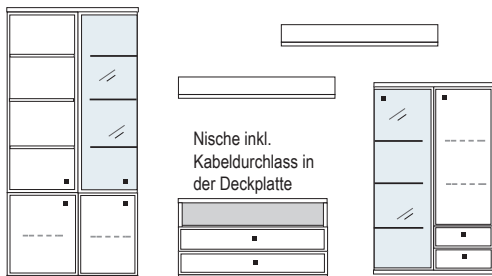

B ca. 351 H 221 T 42/51 cm

ECKVITRINE

Nische inkl. Kabeldurchlass in der Deckplatte

bestehend aus:

- Schrank/Vitrinenkombi 12R 1 x KE513Q
- TV-Teil 1 x 03092
- Schrank/Vitrinenkombi 8R 1 x KE42
- Wandboard 2 x 2515

mit Sprossen **PH 704Q**
ohne Sprossen **PH 704**

mögliches Zubehör:

- Spiegelrückwand für Vitrine 2 x 9007
- 3er Set Glaskantenbeleuchtung 2 x 9523
- Vollauszug pro Schubkasten 1 x 9191
- Filzeinlage pro Schubkasten 1 x 9402, 1 x 9409
- Funkfernbedienung 1 x 9185