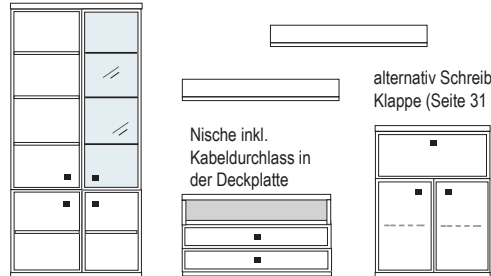

B ca. 351 H 221 T 42/51 cm

alternativ Schreibfach oder Klappe (Seite 10 unten)

Nische inkl. Kabeldurchlass in der Deckplatte

bestehend aus:

- Schrank/Regalkombi 12R 1 x KE515Q
- TV-Teil 1 x 03092
- Schrank mit Barfach 6R 1 x 06060
- Wandboard 2 x 2515

mit Sprossen **PH 705Q**
ohne Sprossen **PH 705**

mögliches Zubehör:

- Spiegelrückwand für Vitrine 1 x 9007
- 3er Set Glaskantenbeleuchtung 1 x 9523
- Vollauszug pro Schubkasten 1 x 9191
- Filzeinlage pro Schubkasten 1 x 9409
- Funkfernbedienung 1 x 9185
- Einbausteckdose 1 x 9101
- Beleuchtung Sekretär/Barfach 1 x 9372