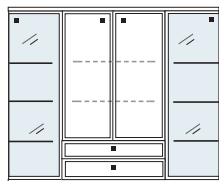

B 184 H 150 T 40 cm

ECKVITRINE

bestehend aus:
3 x Korpus 8R, B 46/92/46
Schubkastenpaar
2 x Vitrinentüren
Türenpaar

KE409

mögliches Zubehör:
Vollauszug pro Schubkasten 1 x 9191
Filzeinlage pro Schubkasten 1 x 9407
Spiegelrückwand 2 x 9007
3er Set Glaskantenbeleuchtung 2 x 9523
Funkfernbedienung 1 x 9185

B 230 H 150 T 40 cm