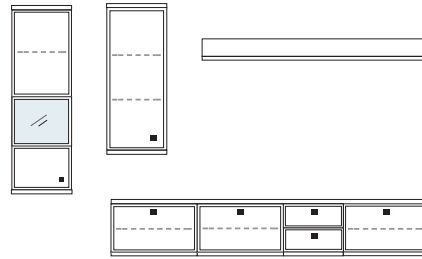

B ca. 319 H 221 T 30/42 cm

bestehend aus:
Vitrine 8R 1 x L08027W
Schrank 6R 1 x L06034W
TV-Teil 3 x 02029W, 1 x 02022W
Wandboard 1 x 2584

PH 802

mögliches Zubehör:
Indirekte Vitrinenbel. 1 x 9372
Vollauszug pro Schubkasten 1 x 9191
Filzeinlage pro Schubkasten 1 x 9402
Funkfernbedienung 1 x 9185
Einbau-Steckdose 1 x 9101
Kabeldurchlass 1 x 9103
Ablage-Mulde (siehe Seite 53)