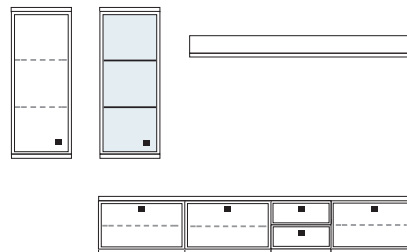

B ca. 319 H 221 T 30/42 cm

bestehend aus:
Schrank 6R 1 x L06034W
Vitrine 6R 1 x L06029W
TV-Teil 3 x 02029W, 1 x 02022W
Wandboard 1 x 2584

PH 804

mögliches Zubehör:
Spiegelrückwand für Vitrine 1 x 9011
2er Set Glaskantenbeleuchtung 1 x 9522
Vollauszug pro Schubkasten 1 x 9191
Filzeinlage pro Schubkasten 1 x 9402
Funkfernbedienung 1 x 9185
Einbau-Steckdose 1 x 9101
Kabeldurchlass 1 x 9103
Ablage-Mulde (siehe Seite 53)