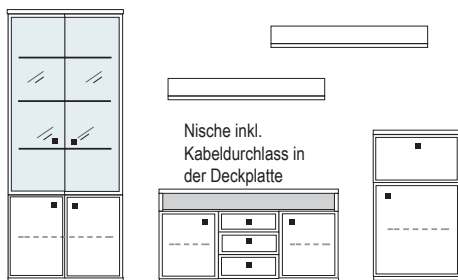

B ca. 339 H 221 T 42/51 cm

Nische inkl.
Kabeldurchlass in
der Deckplatte

1. bestehend aus:
   Vitrinenschrank12R 1 x 12378
   TV-Teil 1 x 04016
   Klappe / Sekretär / Schrank mit Barfach 6R 1 x R06011/ R06015 / R06071
   Wandboard 2 x 2538

mit Klappe **PH 713**
mit Barfach **PH 778**
mit Schreibfach **PH 779**

1. mögliches Zubehör:
   Spiegelrückwand für Vitrine 1 x 9014
   3er Set Glaskantenbeleuchtung 1 x 9543
   Beleuchtung Sekretär/Barfach 1 x 9372
   Vollauszug pro Schubkasten 1 x 9331
   Filzeinlage pro Schubkasten 1 x 9402
   Einbausteckdose 1 x 9101
   USB-Einbau-Steckdose 1 x 9100