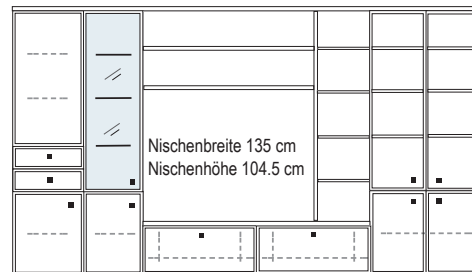

B 380 H 221 T 42 cm

Nischenbreite 135 cm
Nischenhöhe 104.5 cm

bestehend aus:

Schrank 12R	1 x L12405
Vitrinenschrank 12R	1 x L12323
TV-Teil	2 x 02010
Stollen, Böden	1 x 3817, 5 x 3803, 2 x 3808
Kranzplatte	19 x 5001
Schrank 12R	1 x 12366

mit Sprossen **PH 795Q**

ohne Sprossen **PH 795**

mögliches Zubehör:

Spiegeltür für Vitrine	1 x 9007
3er Set Glaskantenbeleuchtung	1 x 9523
3er Set Holzbodenbeleuchtung	1 x 9323
Vollauszug pro Schubkasten	1 x 9191
Filzeinlage pro Schubkasten	1 x 9404

Elementbreite zzgl. 2 x 2,3 cm Kranz- bzw. Plattenüberstand