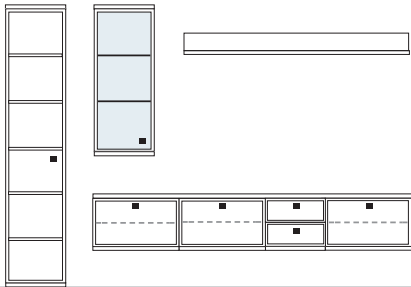

B ca. 319 H 221 T 30/42 cm

bestehend aus:
Schrank 12R 1 x L12009
Vitrine 1 x L06029W
TV-Teil 3 x 02029W, 1 x 02022W
Wandboard 1 x 2584

mit Sprossen **PH 803Q**
ohne Sprossen **PH 803**

mögliches Zubehör:
Spiegelrückwand für Vitrine 1 x 9011
2er Set Glaskantenbeleuchtung 1 x 9522
Vollauszug pro Schubkasten 1 x 9191
Filzeinlage pro Schubkasten 1 x 9402
Funkfernbedienung 1 x 9185
Einbau-Steckdose 1 x 9101
Kabeldurchlass 1 x 9103
Ablage-Mulde (siehe Seite 53)