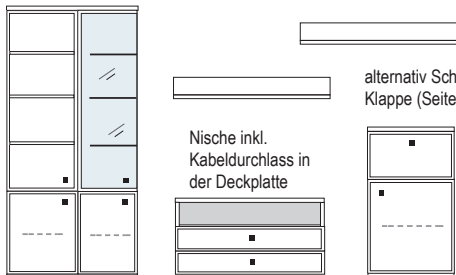

B ca. 351 H 221 T 42/51 cm

ECKVITRINE

alternativ Schreibfach oder Klappe (Seite 31 unten)

Nische inkl. Kabeldurchlass in der Deckplatte

bestehend aus:

- Schrank/Vitrinenkombi 12R 1 x KE513Q
- TV-Teil 1 x 03092
- Schrank mit Barfach 6R 1 x 06015
- Wandboard 2 x 2515

mit Sprossen **PH 703Q**
ohne Sprossen **PH 703**

mögliches Zubehör:

- Spiegelrückwand für Vitrine 1 x 9007
- 3er Set Glaskantenbeleuchtung 1 x 9523
- Vollauszug pro Schubkasten 1 x 9191
- Filzeinlage pro Schubkasten 1 x 9409
- Funkfernbedienung 1 x 9185
- Beleuchtung Sekretär/Barfach 1 x 9372