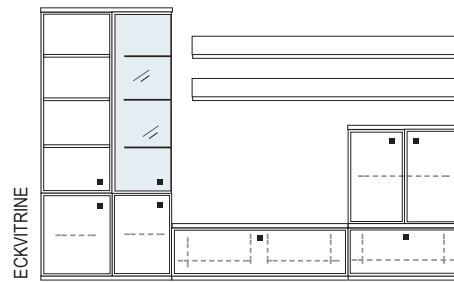

B 334 H 221 T 42/51 cm

1. bestehend aus:

Schrank/Vitrinenkombi 12R	1 x KE513Q	
Unterteile	1 x 02050, 1 x 02010	
Schrank 4R	1 x 04089A	
Wandboard	2 x 2570	

3. mit Sprossen **PH 814Q**
   ohne Sprossen **PH 814**
4. mögliches Zubehör:

Spiegelrückwand für Vitrine	1 x 9007
3er Set Glaskantenbeleuchtung	1 x 9523
Vollauszug pro Schubkasten	1 x 9191
Funkfernbedienung	1 x 9185
Filzeinlagen pro Schubkasten	2 x 9404, 1 x 9407
Einbau-Steckdose	1 x 9101