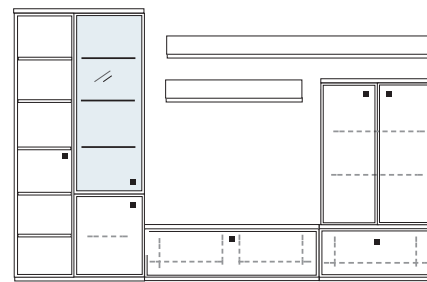

B 334 H 221 T 42/51 cm

1. bestehend aus:

Schrank 12R	1 x L12009Q	
Vitrine 12R	1 x L12324	
Unterteile	1 x 02050, 1 x 02010	
Schrank 6R	1 x 06055A	
Wandboard	1 x 2570, 1 x 2592	

3. mit Sprossen **PH 816Q**
   ohne Sprossen **PH 816**
4. mögliches Zubehör:

Spiegelrückwand für Vitrine	1 x 9077
3er Set Glaskantenbeleuchtung	1 x 9563
Vollauszug pro Schubkasten	1 x 9191
Funkfernbedienung	1 x 9185
Filzeinlagen pro Schubkasten	2 x 9404, 1 x 9407
Einbau-Steckdose	1 x 9101