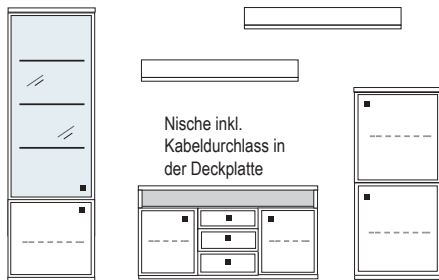

B ca. 316 H 221 T 42 cm

Nische inkl.
Kabeldurchlass in
der Deckplatte

1. bestehend aus:
   Vitrinenschrank12R 1 x L12325
   TV-Teil 1 x 04016
   Schrank 8R 1 x R08067
   Wandboard 2 x 2538

PH 776

1. mögliches Zubehör:
   Spiegelrückwand für Vitrine 1 x 9006
   3er Set Glaskantenbeleuchtung 1 x 9533
   Vollauszug pro Schubkasten 1 x 9191
   Filzeinlage pro Schubkasten 1 x 9402
   Funkfernbedienung 1 x 9185
   Einbausteckdose 1 x 9101