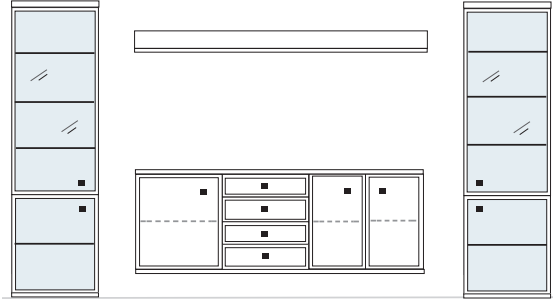

B ca. 362 H 221 T 30/42 cm

bestehend aus:

Vitrinenschrank 8R 2 x L08027W
 TV-Teil 1 x L03026W, 1 x 03031W, 1 x 03027W
 Wandboard 2 x 2592

PH 810

mögliches Zubehör:

Indirekte Vitrinenbel. 2 x 9372
 Vollauszug pro Schubkasten 1 x 9191
 Filzeinlage pro Schubkasten 1 x 9404
 Funkfernbedienung 1 x 9185
 Einbau-Steckdose 1 x 9101
 Kabeldurchlass 1 x 9103/04
 Ablage-Mulde (siehe Seite 53)

B ca. 408 H 221 T 42 cm

bestehend aus:

Vitrine12R 1 x L12146, 1 x R12146
 Lowboard 1 x L04003W, 1 x 04008W, 1 x 04089W
 Wandboard 1 x 2530

PH 811

mögliches Zubehör:

Spiegelrückwand für Vitrinen 2 x 9006, 2 x 9016
 3er Set Glaskantenbeleuchtung 2 x 9533
 1er Set Glaskantenbeleuchtung 2 x 9531
 Vollauszug pro Schubkasten 1 x 9191
 Filzeinlage pro Schubkasten 1 x 9404
 Funkfernbedienung 1 x 9185
 Ablage-Mulde (siehe Seite 53)