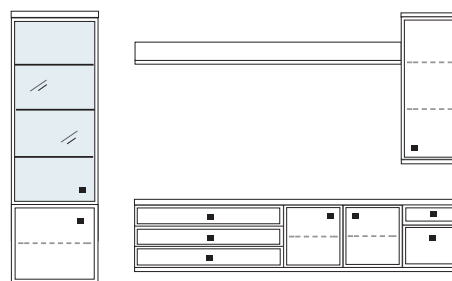

B ca. 342 H 221 T 30/42 cm

bestehend aus:
Vitrine 12R 1 x L12325
TV-Teil 1 x 03048W, 1 x 03027, 1 x 03044W
Schrank 6R 1 x R06034
Wandboard 1 x 2570

PH 806

mögliches Zubehör:
Spiegelrückwand für Vitrine 1 x 9006
3er Set Glaskantenbeleuchtung 1 x 9533
Vollauszug pro Schubkasten 1 x 9191
Filzeinlage pro Schubkasten 1 x 9402, 1 x 9409
Funkfernbedienung 1 x 9185
Kabeldurchlass 1 x 9103

Elementbreite zzgl. 2 x 2,3 cm Kranz- bzw. Plattenüberstand