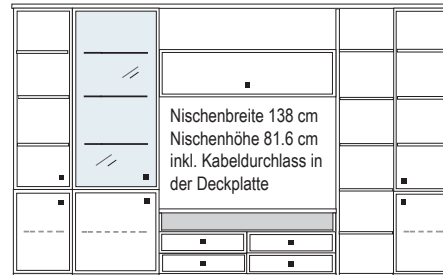

B 353 H 221 T 42 cm

Nischenbreite 138 cm
Nischenhöhe 81.6 cm
inkl. Kabeldurchlass in
der Deckplatte

bestehend aus:

Schrank 12R	1 x L12019, 1 x R12019
Vitrinenschrank 12R	1 x L12325
TV-Teil	1 x 03050
Hängeschrank	1 x 02072H
Stollen, 6 x Böden, 1 x Sockelboden	1 x 3820, 6 x 3803, 1 x 1823
Kranzplatte	19 x 5001

mit Sprossen **PH 793Q**

ohne Sprossen **PH 793**

mögliches Zubehör:

Spiegeltür für Vitrine	1 x 9006
3er Set Glaskantenbeleuchtung	1 x 9533
5er Set Holzbodenbeleuchtung	1 x 9325
Funkfernbedienung	1 x 9185
Vollauszug pro Schubkasten	1 x 9191
Filzeinlage pro Schubkasten	1 x 9404