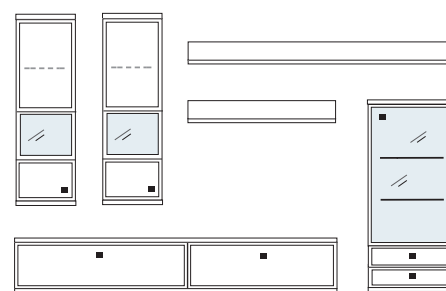

B ca. 345 H 221 T 42/51 cm

1. bestehend aus:

Hängeschrank 8R	2 x L08027	
TV-Teil	1 x 02050, 1 x 02048	
Vitrinenschrank 8R	1 x R08065	
Wandboard	1 x 2515, 1 x 2570	

3. **PH 716**

1. mögliches Zubehör:

Spiegelrückwand für Vitrine	1 x 9010
Indirekte Holzbodenbel. für Vitrinen	2 x 9361
2er Set Glaskantenbeleuchtung	1 x 9532
LED Spot f. Vitrinen	1 x 9581
Vollauszug pro Schubkasten	1 x 9191
Filzeinlage pro Schubkasten	1 x 9404, 2 x 9403, 2 x 9404
Funkfernbedienung	1 x 9185
Einbausteckdose	1 x 9101