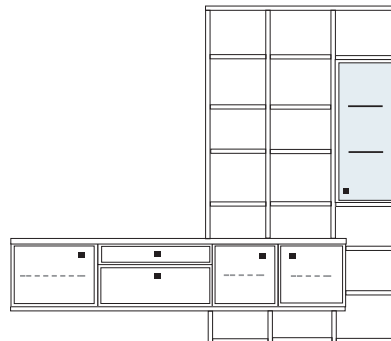

B 302 H 250 T 40/30 cm

bestehend aus:
Lowboard 3R KE351
Aufsatzstollen 14R 3 x 2821
Stollen 14R 1 x 2831
Zwischenböden, Sockelböden 14 x 2803, 3 x 1803
Kranzplatte 15 x 5001
Vitrine 6R 1 x R06030H

PH 736

mögliches Zubehör:
2er-Set Glaskantenbel. für Vitrine 1 x 9522
LED Spot für Vitrine 1 x 9581
Vollauszug pro Schubkasten 1 x 9191
Filzeinlage pro Schubkasten 1 x 9407
Funkfernbedienung 1 x 9185