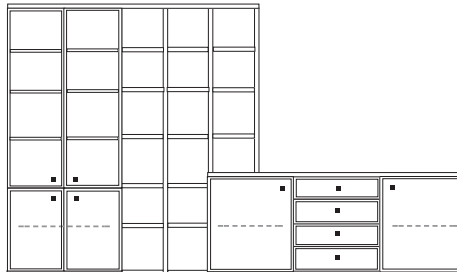

B 368 H 221 T 42/28.5 cm

1. bestehend aus:

Schrank 12R	1 x 12366
Zwischenböden, Sockelböden	16 x 2801, 2 x 1801
Kranzplatte	12 x 5001
Stollen 12R	1 x 2820
Aufsatzstollen 12R	2 x 2817
Sideboard 4R	1 x KE82

mit Sprossen **PH 789Q**

ohne Sprossen **PH 789**

1. mögliches Zubehör:

Vollauszug pro Schubkasten	1 x 9191
Filzeinlagen pro Schubkasten	1 x 9404
Funkfernbedienung	1 x 9185
Einbausteckdose	1 x 9101

Ablage-Mulde (siehe Seite 53)