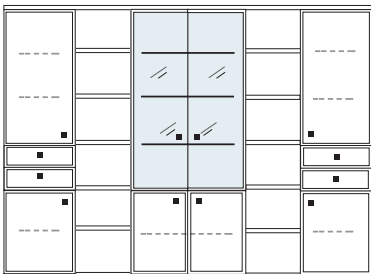

B 277 H 221 T 42/36 cm

1. bestehend aus:

Schrank 12R	1 x L12405, 1 x R12406
Zwischenböden	12 x 3801
Sockelböden	2 x 1821
Kranzplatte	7 x 5001
Vitrinenschrank 12R	1 x 12378

PH 788

1. mögliches Zubehör:

Spiegelrückwand für Vitrine	1 x 9014
3er Set Glaskantenbeleuchtung	1 x 9543
Vollauszug pro Schubkasten	1 x 9191
Filzeinlagen pro Schubkasten	1 x 9404
Funkfernbedienung	1 x 9185