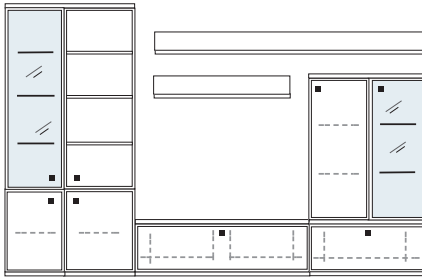

B 334 H 221 T 42/51 cm

1. bestehend aus:

Schrank/Vitrinenkombi 12R	1 x KE516Q	
Unterteile	1 x 02050, 1 x 02010	
Schrank 6R	1 x R06017A	
Vitrine 6R	1 x R06013A	
Wandboard	1 x 2570, 1 x 2592	

3. mit Sprossen **PH 813Q**
   ohne Sprossen **PH 813**
4. mögliches Zubehör:

Spiegelrückwand für Vitrinen	1 x 9007, 1 x 9011
3er Set Glaskantenbeleuchtung	1 x 9523
2er Set Glaskantenbeleuchtung	1 x 9522
Vollauszug pro Schubkasten	1 x 9191
Filzeinlage pro Schubkasten	2 x 9404, 1 x 9407
Einbau-Steckdose	1 x 9101