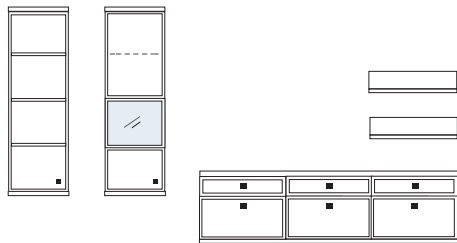

B ca. 339 H 221 T 30/42 cm

bestehend aus:
Schrank 8R 1 x L08024WQ
Vitrine 1 x L08027W
TV-Teil 3 x 03046W
Wandboard 2 x 2569

mit Sprossen **PH 809Q**
ohne Sprossen **PH 805**

mögliches Zubehör:
Indirekte Vitrinenbel. 1 x 9372
Vollauszug pro Schubkasten 1 x 9191
Filzeinlage pro Schubkasten 1 x 9404
Funkfernbedienung 1 x 9185
Kabeldurchlass 1 x 9103
Ablage-Mulde (siehe Seite 53)