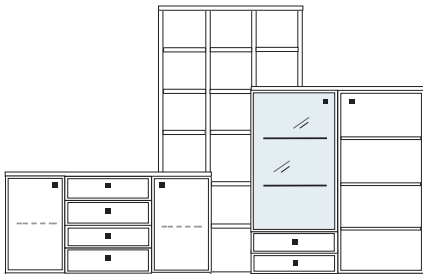

B 333.5 H 221 T 42/28.5 cm

1. bestehend aus:

Sideboard 4R	1 x KE80
Aufsatzstollen 12R	4 x 2817
Zwischenböden	12 x 2801
Sockelboden	1 x 1801
Kranzplatte	12 x 5001
Vitrinenschrank 8R	1 x R08065
Schrank 8R	1 x R08055

mit Sprossen **PH 786Q**

ohne Sprossen **PH 786**

1. mögliches Zubehör:

Spiegelrückwand für Vitrine	1 x 9010
2er Set Glaskantenbeleuchtung	1 x 9532
Vollauszug pro Schubkasten	1 x 9191
Filzeinlagen pro Schubkasten	1 x 9404
Funkfernbedienung	1 x 9185