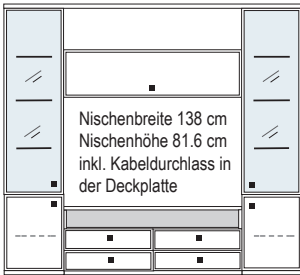

Ablage-Mulde (siehe Seite 53)

B 230 H 221 T 42 cm

Nischenbreite 138 cm
Nischenhöhe 81.6 cm
inkl. Kabeldurchlass in
der Deckplatte

bestehend aus:

Vitrinenschrank 12R	1 x L12323, R12323
TV Teil	1 x 03050
Hängeschrank	1 x 02072H
Kranzplatte	14 x 5001