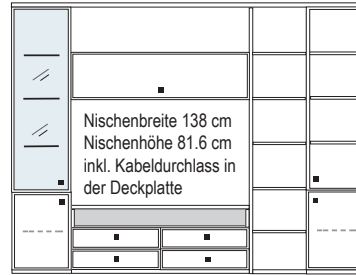

B 267.5 H 221 T 42 cm

Nischenbreite 138 cm
Nischenhöhe 81.6 cm
inkl. Kabeldurchlass in
der Deckplatte

bestehend aus:

Vitrinenschrank 12R	1 x L12323
TV Teil	1 x 03050
Hängeschrank	1 x 02072H
Stollen, 6 x Böden, 1 x Sockelboden	1 x 3820, 6 x 3803, 1 x 1823
Schrank 12R	1 x R12019Q
Kranzplatte	19 x 5001

mit Sprossen **PH 791Q**

ohne Sprossen **PH 791**

mögliches Zubehör:

Spiegeltür für Vitrine	1 x 9007
3er Set Glaskantenbeleuchtung	1 x 9523
5er Set Holzbodenbeleuchtung	1 x 9325
Vollauszug pro Schubkasten	1 x 9191
Filzeinlage pro Schubkasten	1 x 9404
Funkfernbedienung	1 x 9185