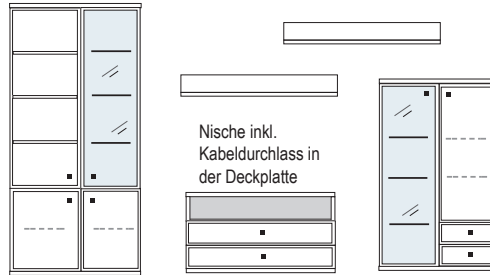

B ca. 351 H 221 T 42/51 cm

Nische inkl. Kabeldurchlass in der Deckplatte

bestehend aus:

- Schrank/Vitrinenkombi 12R 1 x KE515Q
- TV-Teil 1 x 03092
- Vitrinen/Schrankkombi 8R 1 x KE50
- Wandboard 2 x 2515

mit Sprossen **PH 707Q**
ohne Sprossen **PH 707**

mögliches Zubehör:

- Spiegelrückwand für Vitrine 2 x 9007
- 3er Set Glaskantenbeleuchtung 2 x 9523
- Vollauszug pro Schubkasten 1 x 9191
- Filzeinlage pro Schubkasten 1 x 9402, 1 x 9409
- Funkfernbedienung 1 x 9185
- Einbausteckdose 1 x 9101