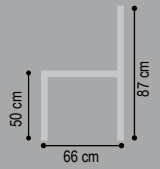

## Details

Keder

Breite / Tiefe / Höhe

Sitzhöhe: 50 cm, Sitztiefe: 49 cm