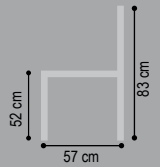

# 6285 DREHSESSE

alle Angaben sind ca. Maße B/T/H; Irrtümer vorbehalten

Sitzhöhe: 52 cm, Sitztiefe: 43 cm

Stoff	4-Fuß Dreh- sessel									
B/T/H ca.	1A 60/57/83									
Verbrauch	1,89									
ZUGABE 05 06 07 08 09 10 12 22										
Leder *										
Longl. Casay Longl. Bronco Longl. Cloud Longl. Gaucho Bison (Nubuk)										