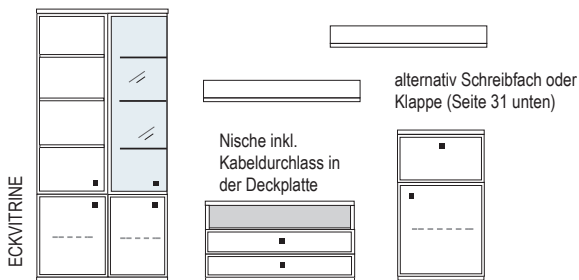

B ca. 351 H 221 T 42/51 cm

bestehend aus:

- Schrank/Vitrinenkombi 12R 1 x KE513Q
- TV-Teil 1 x 03092
- Schrank mit Barfach 6R 1 x 06015
- Wandboard 2 x 2515

mit Sprossen **PH 703Q**
ohne Sprossen **PH 703**

mögliches Zubehör:

- Spiegelrückwand für Vitrine 1 x 9007
- 3er Set Glaskantenbeleuchtung 1 x 9523
- Vollauszug pro Schubkasten 1 x 9191
- Filzeinlage pro Schubkasten 1 x 9409
- Funkfernbedienung 1 x 9185
- Beleuchtung Sekretär/Barfach 1 x 9372