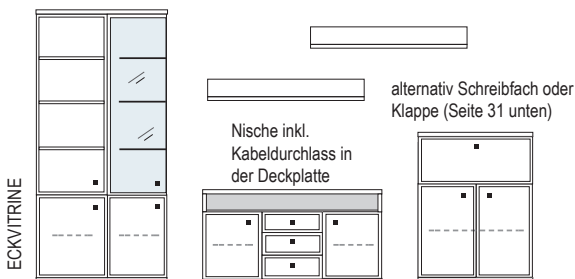

B ca. 374 H 221 T 42/51 cm

alternativ Schreibfach oder
Klappe (Seite 31 unten)

Nische inkl.
Kabeldurchlass in
der Deckplatte

1. bestehend aus:
   Schrank/Vitrinenkombi 12R 1 x KE513Q
   TV-Teil 1 x 04016
   Schrank mit Barfach 6R 1 x 06060
   Wandboard 2 x 2538
2. mit Sprossen **PH 743Q**
   ohne Sprossen **PH 743**

1. mögliches Zubehör:
   Spiegelrückwand für Vitrine 1 x 9007
   3er Set Glaskantenbeleuchtung 1 x 9523
   Vollauszug pro Schubkasten 1 x 9191
   Filzeinlage pro Schubkasten 1 x 9402
   Funkfernbedienung 1 x 9185
   Beleuchtung Sekretär/Barfach 1 x 9372