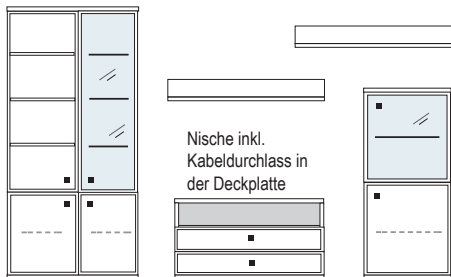

B ca. 328 H 221 T 42/51 cm

bestehend aus:

- Schrank/Vitrinenkombi 12R 1 x KE515Q
- TV-Teil 1 x 03092
- Vitrinen-Schrankkombi 8R 1 x R08071
- Wandboard 2 x 2515

mit Sprossen **PH 708Q**
ohne Sprossen **PH 708**

mögliches Zubehör:

- Spiegelrückwand für Vitrinen 1 x 9007, 1 x 9016
- 3er Set Glaskantenbeleuchtung 1 x 9523
- 1er Set Glaskantenbeleuchtung 1 x 9531
- Vollauszug pro Schubkasten 1 x 9191
- Filzeinlage pro Schubkasten 1 x 9409