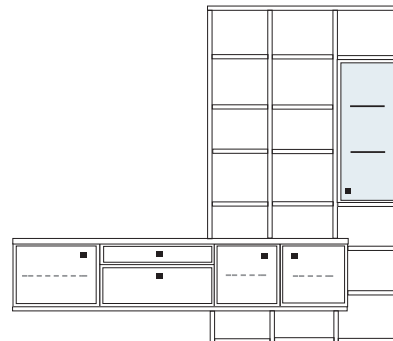

B 302 H 250 T 40/30 cm

bestehend aus:
Lowboard 3R KE351
Aufsatzstollen 14R 3 x 2821
Stollen 14R 1 x 2831
Zwischenböden, Sockelböden 14 x 2803, 3 x 1803
Kranzplatte 15 x 5001
Vitrine 6R 1 x R06030H

PH 736

mögliches Zubehör:
2er-Set Glaskantenbel. für Vitrine 1 x 9522
LED Spot für Vitrine 1 x 9581
Vollauszug pro Schubkasten 1 x 9191
Filzeinlage pro Schubkasten 1 x 9407
Funkfernbedienung 1 x 9185