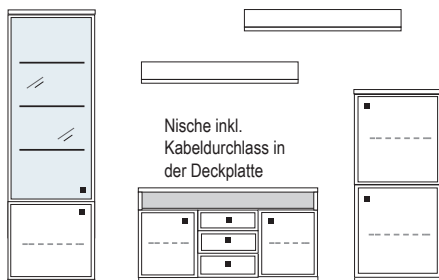

B ca. 316 H 221 T 42 cm

Nische inkl.
Kabeldurchlass in
der Deckplatte

1. bestehend aus:
   Vitrinenschrank12R 1 x L12325
   TV-Teil 1 x 04016
   Schrank 8R 1 x R08067
   Wandboard 2 x 2538

PH 776

1. mögliches Zubehör:
   Spiegelrückwand für Vitrine 1 x 9006
   3er Set Glaskantenbeleuchtung 1 x 9533
   Vollauszug pro Schubkasten 1 x 9191
   Filzeinlage pro Schubkasten 1 x 9402
   Funkfernbedienung 1 x 9185
   Einbausteckdose 1 x 9101