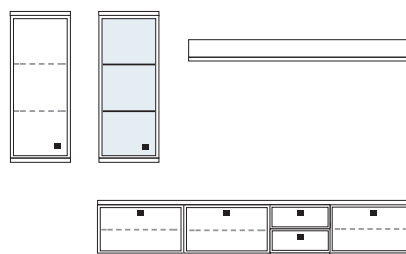

B ca. 319 H 221 T 30/42 cm

bestehend aus:
Schrank 6R 1 x L06034W
Vitrine 6R 1 x L06029W
TV-Teil 3 x 02029W, 1 x 02022W
Wandboard 1 x 2584

PH 804

mögliches Zubehör:
Spiegelrückwand für Vitrine 1 x 9011
2er Set Glaskantenbeleuchtung 1 x 9522
Vollauszug pro Schubkasten 1 x 9191
Filzeinlage pro Schubkasten 1 x 9402
Funkfernbedienung 1 x 9185
Einbau-Steckdose 1 x 9101
Kabeldurchlass 1 x 9103
Ablage-Mulde (siehe Seite 53)