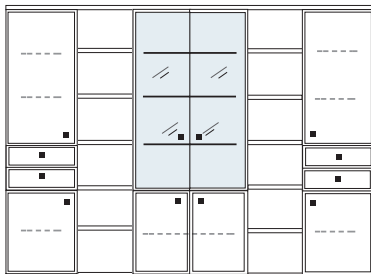

B 277 H 221 T 42/36 cm

1. bestehend aus:

Schrank 12R	1 x L12405, 1 x R12406
Zwischenböden	12 x 3801
Sockelböden	2 x 1821
Kranzplatte	7 x 5001
Vitrinenschrank 12R	1 x 12378

PH 788

1. mögliches Zubehör:

Spiegelrückwand für Vitrine	1 x 9014
3er Set Glaskantenbeleuchtung	1 x 9543
Vollauszug pro Schubkasten	1 x 9191
Filzeinlagen pro Schubkasten	1 x 9404
Funkfernbedienung	1 x 9185