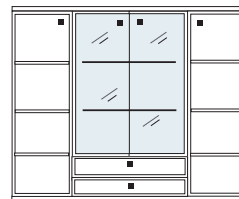

bestehend aus:
3 x Korpus 8R, B 46/92/46
Schubkastenpaar
Vitrinentür
2 x Tür

mit Sprossen **KE400Q** Abb.
ohne Sprossen **KE400**

mögliches Zubehör:
Vollauszug pro Schubkasten 1 x 9191
Filzeinlage pro Schubkasten 1 x 9407
Spiegelrückwand 1 x 9015
2er Set Glaskantenbeleuchtung 1 x 9542
Funkfernbedienung 1 x 9185

Elementbreite zzgl. 2 x 2,3 cm Kranz- bzw. Plattenüberstand