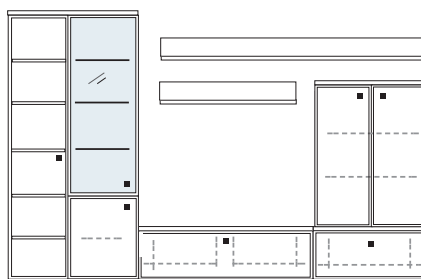

B 334 H 221 T 42/51 cm

bestehend aus:

Schrank 12R	1 x L12009Q
Vitrine 12R	1 x L12324
Unterteile	1 x 02050, 1 x 02010
Schrank 6R	1 x 06055A
Wandboard	1 x 2570, 1 x 2592

mit Sprossen **PH 816Q**

ohne Sprossen **PH 816**

mögliches Zubehör:

Spiegelrückwand für Vitrine	1 x 9077
3er Set Glaskantenbeleuchtung	1 x 9563
Vollauszug pro Schubkasten	1 x 9191
Funkfernbedienung	1 x 9185
Filzeinlagen pro Schubkasten	2 x 9404, 1 x 9407
Einbau-Steckdose	1 x 9101