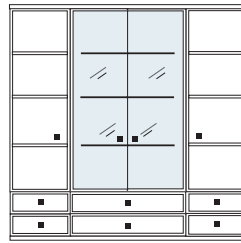

bestehend aus:
3 x Korpus 10R, B 46/92/46
Vitrinentürenpaar
6 x Schubkastenpaar
2 x Tür

mit Sprossen **KE34Q**

ohne Sprossen **KE34**

mögliches Zubehör:
Vollauszug pro Schubkasten 1 x 9191
Filzeinlage pro Schubkasten 1 x 9402, 1 x 9407
Spiegelrückwand 1 x 9014
3er Set Glaskantenbeleuchtung 1 x 9543