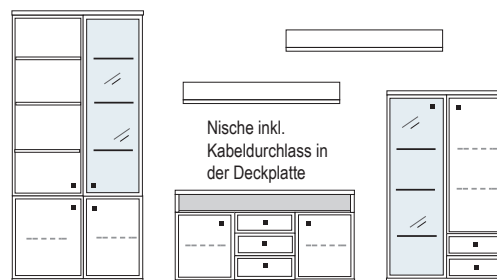

B ca. 374 H 221 T 42/51 cm

Nische inkl.
Kabeldurchlass in
der Deckplatte

1. bestehend aus:
   Schrank/Vitrinenkombi 12R 1 x KE515Q
   TV-Teil 1 x 04016
   Vitrinen/Schrankkombi 8R 1 x KE50
   Wandboard 2 x 2538
2. mit Sprossen **PH 742Q**
   ohne Sprossen **PH 742**

1. mögliches Zubehör:
   Spiegelrückwand für Vitrinen 2 x 9007
   3er Set Glaskantenbeleuchtung 2 x 9523
   Vollauszug pro Schubkasten 1 x 9191
   Filzeinlage pro Schubkasten 1 x 9402
   Funkfernbedienung 1 x 9185
   Einbausteckdose 1 x 9101