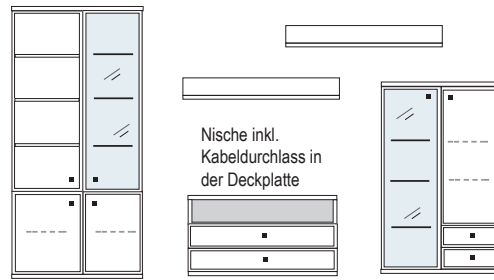

B ca. 351 H 221 T 42/51 cm

bestehend aus:

- Schrank/Vitrinenkombi 12R 1 x KE515Q
- TV-Teil 1 x 03092
- Vitrinen/Schrankkombi 8R 1 x KE50
- Wandboard 2 x 2515

mit Sprossen **PH 707Q**
ohne Sprossen **PH 707**

mögliches Zubehör:

- Spiegelrückwand für Vitrinen 2 x 9007
- 3er Set Glaskantenbeleuchtung 2 x 9523
- Vollauszug pro Schubkasten 1 x 9191
- Filzeinlage pro Schubkasten 1 x 9402, 1 x 9409
- Funkfernbedienung 1 x 9185
- Einbausteckdose 1 x 9101