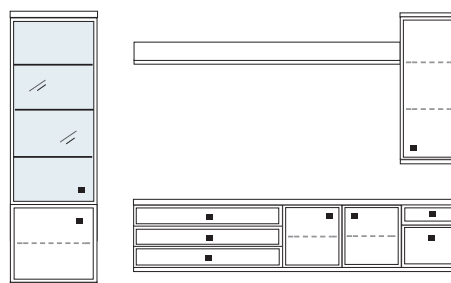

B ca. 342 H 221 T 30/42 cm

bestehend aus:
Vitrine 12R 1 x L12325
TV-Teil 1 x 03048W, 1 x 03027, 1 x 03044W
Schrank 6R 1 x R06034
Wandboard 1 x 2570

PH 806

mögliches Zubehör:
Spiegelrückwand für Vitrine 1 x 9006
3er Set Glaskantenbeleuchtung 1 x 9533
Vollauszug pro Schubkasten 1 x 9191
Filzeinlage pro Schubkasten 1 x 9402, 1 x 9409
Funkfernbedienung 1 x 9185
Kabeldurchlass 1 x 9103