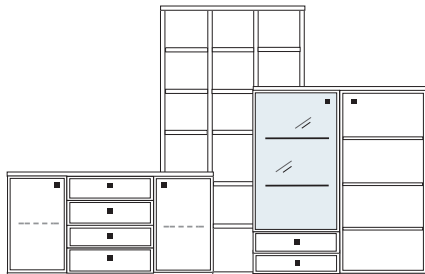

B 333.5 H 221 T 42/28.5 cm

1. bestehend aus:

Sideboard 4R	1 x KE80
Aufsatzstollen 12R	4 x 2817
Zwischenböden	12 x 2801
Sockelboden	1 x 1801
Kranzplatte	12 x 5001
Vitrinenschrank 8R	1 x R08065
Schrank 8R	1 x R08055

mit Sprossen **PH 786Q**

ohne Sprossen **PH 786**

1. mögliches Zubehör:

Spiegelrückwand für Vitrine	1 x 9010
2er Set Glaskantenbeleuchtung	1 x 9532
Vollauszug pro Schubkasten	1 x 9191
Filzeinlagen pro Schubkasten	1 x 9404
Funkfernbedienung	1 x 9185