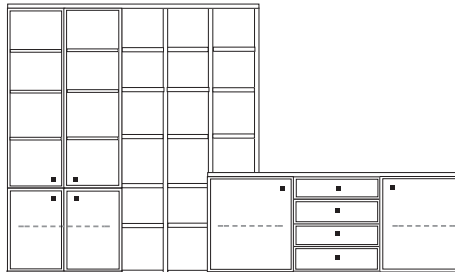

B 368 H 221 T 42/28.5 cm

1. bestehend aus:

Schrank 12R	1 x 12366
Zwischenböden, Sockelböden	16 x 2801, 2 x 1801
Kranzplatte	12 x 5001
Stollen 12R	1 x 2820
Aufsatzstollen 12R	2 x 2817
Sideboard 4R	1 x KE82

mit Sprossen **PH 789Q**

ohne Sprossen **PH 789**

1. mögliches Zubehör:

Vollauszug pro Schubkasten	1 x 9191
Filzeinlagen pro Schubkasten	1 x 9404
Funkfernbedienung	1 x 9185
Einbausteckdose	1 x 9101

Ablage-Mulde (siehe Seite 53)

Elementbreite zzgl. 2 x 2,3 cm Kranz- bzw. Plattenüberstand