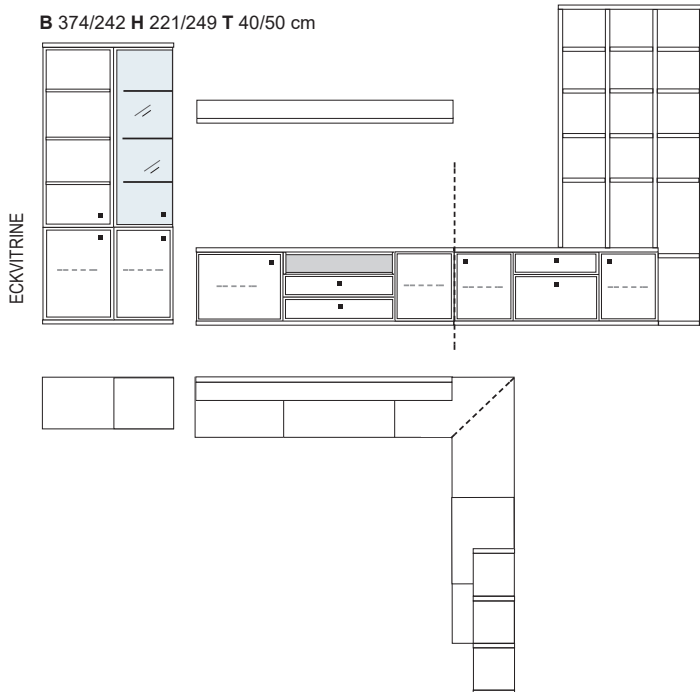

bestehend aus:	
Schrank/Vitrinenkombi 12R	1 x KE513Q
TV-Teile 3R (links)	1 x L03004, 03015
Eckelement 3R	1 x R03040
TV-Teile 3R (rechts)	1 x 03019, R03002
Aufsatzstollen 14R	3 x 2821
Stollen 14R	1 x 2831
Zwischenböden	13 x 2801
Sockelboden	1 x 1801
Kranzplatte	12 x 5001
Wandboard	1 x 2570

mit Sprossen **PH 819Q**
ohne Sprossen **PH 819**

mögliches Zubehör:	
Spiegelrückwand für Vitrine	1 x 9007
3er Set Glaskantenbeleuchtung	1 x 9523
LED Spot f. Vitrinen	1 x 9581
Vollauszug pro Schubkasten	1 x 9191
Funkfernbedienung	1 x 9185
Filzeinlage pro Schubkasten	1 x 9407, 1 x 9404
Einbausteckdose f. TV-Teil	1 x 9101
Holzbodenbel. f. Regal	1 x 9315, 2 x 9314
Kabeldurchlass	1 x 9103