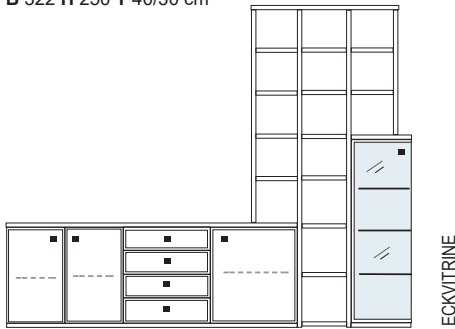

B 322 H 250 T 40/30 cm

ECKVITRINE

bestehend aus:
Sideboard 4R 04089, 04008, R04003
Aufsatzstollen 14R 4 x 2821
Stollen 14R 2 x 2831
Zwischenböden, Sockelboden 15 x 2801, 1 x 1801
Kranzplatte 12 x 5001
Vitrine 8R 08054

PH 730

mögliches Zubehör:
Spiegelrückwand für Vitrine 1 x 9007
3er Set Glaskantenbeleuchtung 1 x 9523
Vollauszug pro Schubkasten 1 x 9191
Filzeinlagen pro Schubkasten 1 x 9404
Funkfernbedienung 1 x 9185