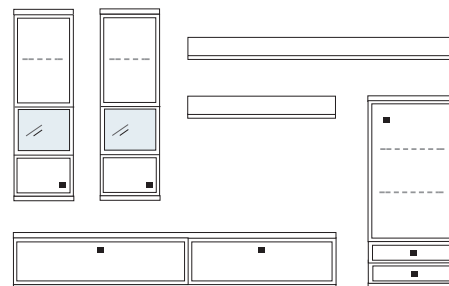

B ca. 345 H 221 T 42/51 cm

1. bestehend aus:

Hängeschrank 8R	2 x L08027	
TV-Teil	1 x 02050, 1 x 02048	
Schranelement 8R	1 x R08063	
Wandboard	1 x 2515, 1 x 2570	

3. **PH 709**

1. mögliches Zubehör:

Indirekte Holzbodenbel. für Vitrinen	2 x 9361
LED Spot f. Vitrinen	1 x 9581
Funkfernbedienung	1 x 9185
Vollauszug pro Schubkasten	1 x 9191
Filzeinlage pro Schubkasten	1 x 9404, 2 x 9403, 2 x 9404
Einbausteckdose	1 x 9101
Ablage-Mulde (siehe Seite 53)