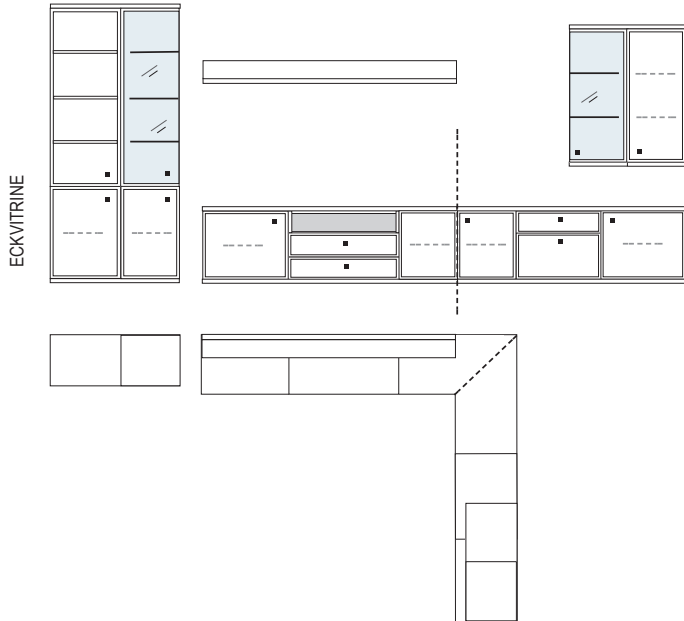

B 374/242 H 221/249 T 40/50 cm

B 374/224 H 221 T 40/50 cm

bestehend aus:	
Schrank/Vitrinenkombi 12R	1 x KE513Q
TV-Teile 3R (links)	1 x L03004, 03015
Eckelement 3R	1 x R03040
TV-Teile 3R (rechts)	1 x 03019, R03004
Hängevitrine 6R	1 x L06031W
Hängeschrank 6R	1 x R06034W
Wandboard	1 x 2570

mit Sprossen **PH 818Q**
ohne Sprossen **PH 818**

mögliches Zubehör:	
Spiegelrückwand für Vitrinen	1 x 9007, 1 x 9011
3er Set Glaskantenbeleuchtung	1 x 9523
2er Set Glaskantenbeleuchtung	1 x 9522
LED Spot f. Vitrinen	1 x 9581
Vollauszug pro Schubkasten	1 x 9191
Funkfernbedienung	1 x 9185
Filzeinlage pro Schubkasten	1 x 9407, 1 x 9404
Einbausteckdose f. TV-Teil	1 x 9101
Kabeldurchlass	1 x 9103