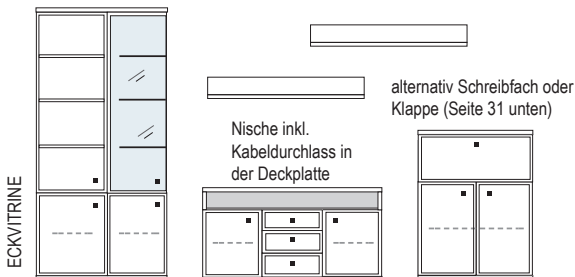

B ca. 374 H 221 T 42/51 cm

Nische inkl.
Kabeldurchlass in
der Deckplatte

alternativ Schreibfach oder
Klappe (Seite 31 unten)

1. bestehend aus:

Schrank/Vitrinenkombi 12R	1 x KE513Q
TV-Teil	1 x 04016
Schrank mit Barfach 6R	1 x 06060
Wandboard	2 x 2538

mit Sprossen	PH 743Q
ohne Sprossen	PH 743

1. mögliches Zubehör:

Spiegelrückwand für Vitrine	1 x 9007
3er Set Glaskantenbeleuchtung	1 x 9523
Vollauszug pro Schubkasten	1 x 9191
Filzeinlage pro Schubkasten	1 x 9402
Funkfernbedienung	1 x 9185
Beleuchtung Sekretär/Barfach	1 x 9372