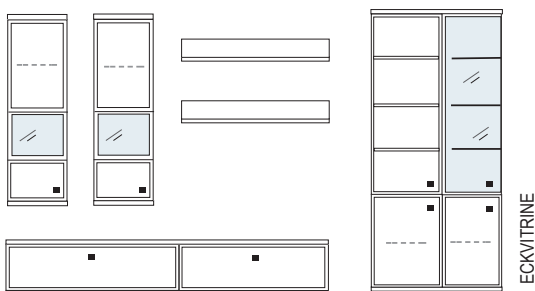

B ca. 380 H 221 T 42/51 cm

1. bestehend aus:

Hängeschrank 8R	2 x L08027	
TV-Teil	1 x 02050, 1 x 02048	
Vitrinenkombi 12R	1 x KE513Q	
Wandboard	2 x 2515	

3. mit Sprossen **PH 717Q**
   ohne Sprossen **PH 717**

1. mögliches Zubehör:

Spiegelrückwand für Vitrine	1 x 9007
Indirekte Holzbodenbel. für Vitrinen	2 x 9361
3er Set Glaskantenbeleuchtung	1 x 9523
LED Spot f. Vitrinen	1 x 9581
Vollauszug pro Schubkasten	1 x 9191
Filzeinlage pro Schubkasten	2 x 9403, 2 x 9404
Funkfernbedienung	1 x 9185