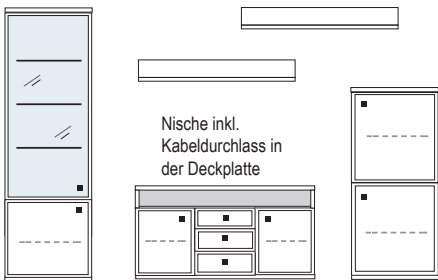

B ca. 316 H 221 T 42 cm

Nische inkl. Kabeldurchlass in der Deckplatte

1. bestehend aus:
2. Vitrinenschrank12R 1 x L12325
   - TV-Teil 1 x 04016
   - Schrank 8R 1 x R08067
   - Wandboard 2 x 2538

PH 776

1. mögliches Zubehör:
2. Spiegelrückwand für Vitrine 1 x 9006
   - 3er Set Glaskantenbeleuchtung 1 x 9533
   - Vollauszug pro Schubkasten 1 x 9191
   - Filzeinlage pro Schubkasten 1 x 9402
   - Funkfernbedienung 1 x 9185
   - Einbausteckdose 1 x 9101