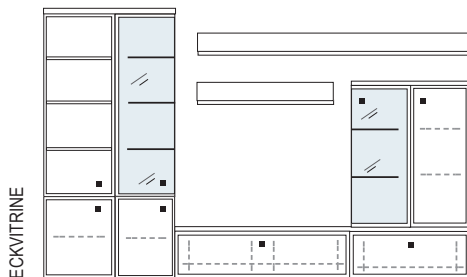

B 334 H 221 T 42/51 cm

1. bestehend aus:

Schrank/Vitrinenkombi 12R	1 x KE513Q	
Unterteile	1 x 02050, 1 x 02010	
Vitrine 6R	1 x 06053A	
Schrank 6R	1 x R06017A	
Wandboard	1 x 2570, 1 x 2592	

3. mit Sprossen **PH 815Q**
   ohne Sprossen **PH 815**
4. mögliches Zubehör:

Spiegelrückwand für Vitrine	1 x 9007, 1 x 9011
3er Set Glaskantenbeleuchtung	1 x 9523
2er Set Glaskantenbeleuchtung	1 x 9522
Vollauszug pro Schubkasten	1 x 9191
Funkfernbedienung	1 x 9185
Filzeinlagen pro Schubkasten	2 x 9404, 1 x 9407