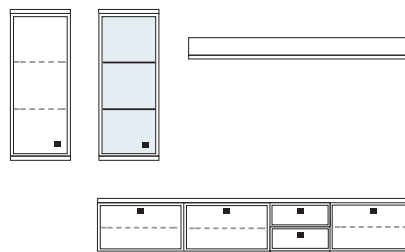

B ca. 319 H 221 T 30/42 cm

bestehend aus:
Schrank 6R 1 x L06034W
Vitrine 6R 1 x L06029W
TV-Teil 3 x 02029W, 1 x 02022W
Wandboard 1 x 2584

PH 804

mögliches Zubehör:
Spiegelrückwand für Vitrine 1 x 9011
2er Set Glaskantenbeleuchtung 1 x 9522
Vollauszug pro Schubkasten 1 x 9191
Filzeinlage pro Schubkasten 1 x 9402
Funkfernbedienung 1 x 9185
Einbau-Steckdose 1 x 9101
Kabeldurchlass 1 x 9103
Ablage-Mulde (siehe Seite 53)