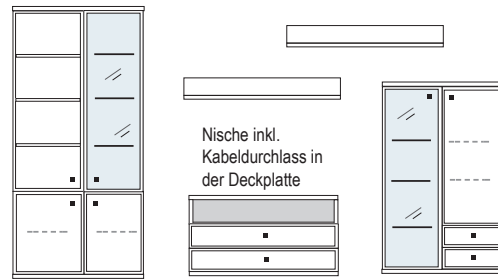

B ca. 351 H 221 T 42/51 cm

bestehend aus:
Schrank/Vitrinenkombi 12R 1 x KE515Q
TV-Teil 1 x 03092
Vitrinen/Schrankkombi 8R 1 x KE50
Wandboard 2 x 2515

mit Sprossen **PH 707Q**
ohne Sprossen **PH 707**

mögliches Zubehör:
Spiegelrückwand für Vitrinen 2 x 9007
3er Set Glaskantenbeleuchtung 2 x 9523
Vollauszug pro Schubkasten 1 x 9191
Filzeinlage pro Schubkasten 1 x 9402, 1 x 9409
Funkfernbedienung 1 x 9185
Einbausteckdose 1 x 9101