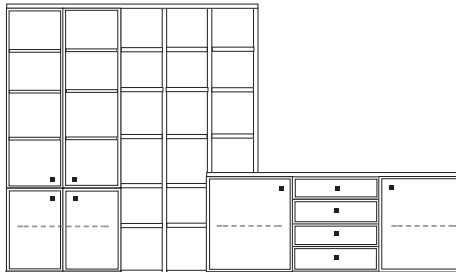

B 368 H 221 T 42/28.5 cm

1. bestehend aus:

Schrank 12R	1 x 12366
Zwischenböden, Sockelböden	16 x 2801, 2 x 1801
Kranzplatte	12 x 5001
Stollen 12R	1 x 2820
Aufsatzstollen 12R	2 x 2817
Sideboard 4R	1 x KE82

mit Sprossen **PH 789Q**

ohne Sprossen **PH 789**

1. mögliches Zubehör:

Vollauszug pro Schubkasten	1 x 9191
Filzeinlagen pro Schubkasten	1 x 9404
Funkfernbedienung	1 x 9185
Einbausteckdose	1 x 9101

Ablage-Mulde (siehe Seite 53)

Elementbreite zzgl. 2 x 2,3 cm Kranz- bzw. Plattenüberstand