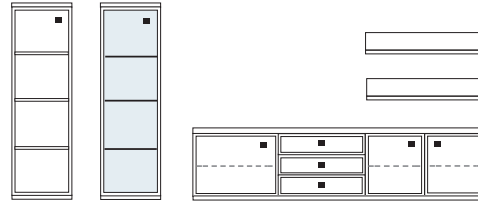

bestehend aus:
Schrank 8R 1 x L08024WQ
Vitrine 8R 1 x L08025W
TV-Teil 1 x L03026W, 1 x 03031W, 1 x 03027W
Wandboard 2 x 2592

mit Sprossen **PH 809Q**
ohne Sprossen **PH 809**

mögliches Zubehör:
Spiegelrückwand für Vitrinen 1 x 9007
3er Set Glaskantenbeleuchtung 1 x 9523
Vollauszug pro Schubkasten 1 x 9191
Filzeinlage pro Schubkasten 1 x 9404
Funkfernbedienung 1 x 9185
Ablage-Mulde (siehe Seite 53)

B ca. 362 H 221 T 30/42 cm