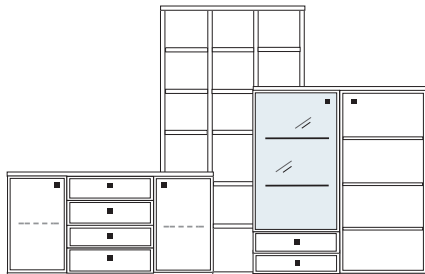

B 333.5 H 221 T 42/28.5 cm

1. bestehend aus:

Sideboard 4R	1 x KE80
Aufsatzstollen 12R	4 x 2817
Zwischenböden	12 x 2801
Sockelboden	1 x 1801
Kranzplatte	12 x 5001
Vitrinschrank 8R	1 x R08065
Schrank 8R	1 x R08055

mit Sprossen **PH 786Q**

ohne Sprossen **PH 786**

1. mögliches Zubehör:

Spiegelrückwand für Vitrine	1 x 9010
2er Set Glaskantenbeleuchtung	1 x 9532
Vollauszug pro Schubkasten	1 x 9191
Filzeinlagen pro Schubkasten	1 x 9404
Funkfernbedienung	1 x 9185