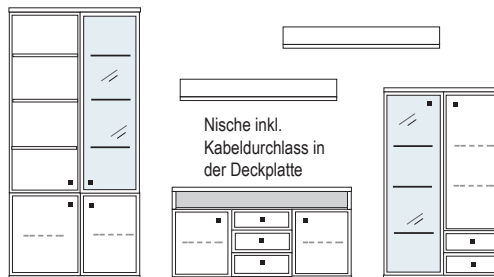

B ca. 374 H 221 T 42/51 cm

Nische inkl. Kabeldurchlass in der Deckplatte

1. bestehend aus:
2. Schrank/Vitrinenkombi 12R 1 x KE515Q
   - TV-Teil 1 x 04016
   - Vitrinen/Schrankkombi 8R 1 x KE50
   - Wandboard 2 x 2538
3. mit Sprossen **PH 742Q**
   ohne Sprossen **PH 742**

1. mögliches Zubehör:
2. Spiegelrückwand für Vitrinen 2 x 9007
   - 3er Set Glaskantenbeleuchtung 2 x 9523
   - Vollauszug pro Schubkasten 1 x 9191
   - Filzeinlage pro Schubkasten 1 x 9402
   - Funkfernbedienung 1 x 9185
   - Einbausteckdose 1 x 9101