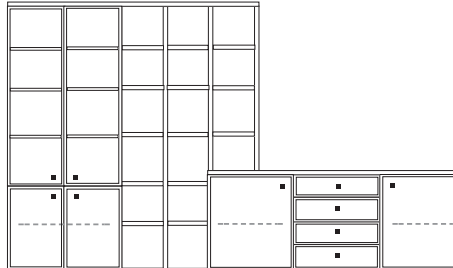

B 368 H 221 T 42/28.5 cm

bestehend aus:
Schrank 12R 1 x 12366
Zwischenböden, Sockelböden 16 x 2801, 2 x 1801
Kranzplatte 12 x 5001
Stollen 12R 1 x 2820
Aufsatzstollen 12R 2 x 2817
Sideboard 4R 1 x KE82

mit Sprossen **PH 789Q**

ohne Sprossen **PH 789**

mögliches Zubehör:
Vollauszug pro Schubkasten 1 x 9191
Filzeinlagen pro Schubkasten 1 x 9404
Funkfernbedienung 1 x 9185
Einbausteckdose 1 x 9101
Ablage-Mulde (siehe Seite 53)

Elementbreite zzgl. 2 x 2,3 cm Kranz- bzw. Plattenüberstand