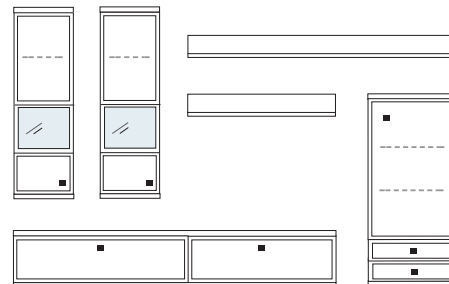

B ca. 345 H 221 T 42/51 cm

1. bestehend aus:

Hängeschrank 8R	2 x L08027	
TV-Teil	1 x 02050, 1 x 02048	
Schranelement 8R	1 x R08063	
Wandboard	1 x 2515, 1 x 2570	

3. **PH 709**

1. mögliches Zubehör:

Indirekte Holzbodenbel. für Vitrinen	2 x 9361
LED Spot f. Vitrinen	1 x 9581
Funkfernbedienung	1 x 9185
Vollauszug pro Schubkasten	1 x 9191
Filzeinlage pro Schubkasten	1 x 9404, 2 x 9403, 2 x 9404
Einbausteckdose	1 x 9101
Ablage-Mulde (siehe Seite 53)