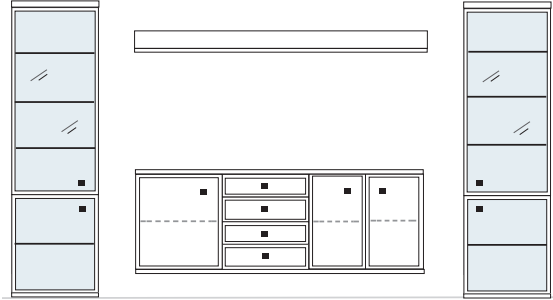

B ca. 362 H 221 T 30/42 cm

bestehend aus:
 Vitrinenschrank 8R 2 x L08027W
 TV-Teil 1 x L03026W, 1 x 03031W, 1 x 03027W
 Wandboard 2 x 2592

PH 810

mögliches Zubehör:
 Indirekte Vitrinenbel. 2 x 9372
 Vollauszug pro Schubkasten 1 x 9191
 Filzeinlage pro Schubkasten 1 x 9404
 Funkfernbedienung 1 x 9185
 Einbau-Steckdose 1 x 9101
 Kabeldurchlass 1 x 9103/04
 Ablage-Mulde (siehe Seite 53)

B ca. 408 H 221 T 42 cm

bestehend aus:
 Vitrine12R 1 x L12146, 1 x R12146
 Lowboard 1 x L04003W, 1 x 04008W, 1 x 04089W
 Wandboard 1 x 2530

PH 811

mögliches Zubehör:
 Spiegelrückwand für Vitrinen 2 x 9006, 2 x 9016
 3er Set Glaskantenbeleuchtung 2 x 9533
 1er Set Glaskantenbeleuchtung 2 x 9531
 Vollauszug pro Schubkasten 1 x 9191
 Filzeinlage pro Schubkasten 1 x 9404
 Funkfernbedienung 1 x 9185
 Ablage-Mulde (siehe Seite 53)