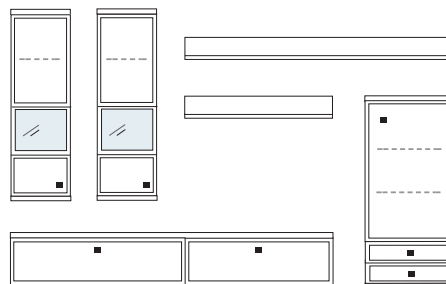

B ca. 345 H 221 T 42/51 cm

bestehend aus:
Hängeschrank 8R 2 x L08027
TV-Teil 1 x 02050, 1 x 02048
Schrankelement 8R 1 x R08063
Wandboard 1 x 2515, 1 x 2570
PH 709

mögliches Zubehör:
Indirekte Holzbodenbel. für Vitrinen 2 x 9361
LED Spot f. Vitrinen 1 x 9581
Funkfernbedienung 1 x 9185
Vollauszug pro Schubkasten 1 x 9191
Filzeinlage pro Schubkasten 1 x 9404, 2 x 9403, 2 x 9404
Einbausteckdose 1 x 9101
Ablage-Mulde (siehe Seite 53)