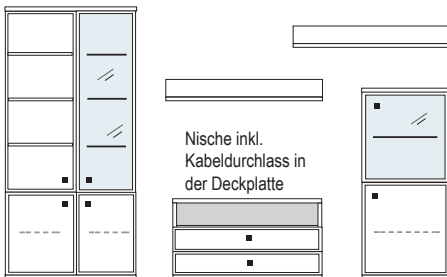

B ca. 328 H 221 T 42/51 cm

bestehend aus:
Schrank/Vitrinenkombi 12R 1 x KE515Q
TV-Teil 1 x 03092
Vitrinen-Schrankkombi 8R 1 x R08071
Wandboard 2 x 2515

mit Sprossen **PH 708Q**
ohne Sprossen **PH 708**

mögliches Zubehör:
Spiegelrückwand für Vitrinen 1 x 9007, 1 x 9016
3er Set Glaskantenbeleuchtung 1 x 9523
1er Set Glaskantenbeleuchtung 1 x 9531
Vollauszug pro Schubkasten 1 x 9191
Filzeinlage pro Schubkasten 1 x 9409