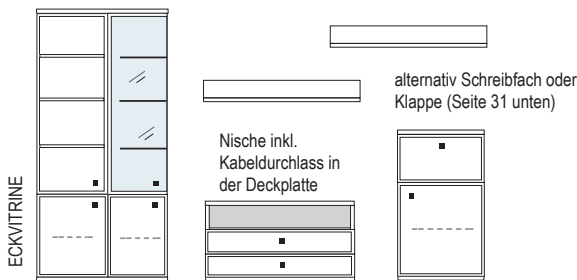

B ca. 351 H 221 T 42/51 cm

bestehend aus:
Schrank/Vitrinenkombi 12R 1 x KE513Q
TV-Teil 1 x 03092
Schrank mit Barfach 6R 1 x 06015
Wandboard 2 x 2515

mit Sprossen **PH 703Q**
ohne Sprossen **PH 703**

mögliches Zubehör:
Spiegelrückwand für Vitrine 1 x 9007
3er Set Glaskantenbeleuchtung 1 x 9523
Vollauszug pro Schubkasten 1 x 9191
Filzeinlage pro Schubkasten 1 x 9409
Funkfernbedienung 1 x 9185
Beleuchtung Sekretär/Barfach 1 x 9372