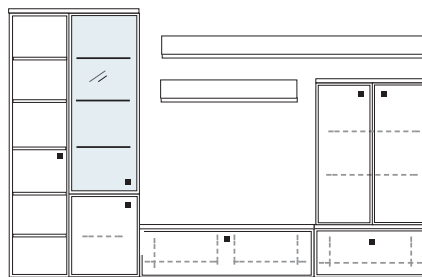

B 334 H 221 T 42/51 cm

1. bestehend aus:

Schrank 12R	1 x L12009Q	
Vitrine 12R	1 x L12324	
Unterteile	1 x 02050, 1 x 02010	
Schrank 6R	1 x 06055A	
Wandboard	1 x 2570, 1 x 2592	

3. mit Sprossen **PH 816Q**
   ohne Sprossen **PH 816**
4. mögliches Zubehör:

Spiegelrückwand für Vitrine	1 x 9077
3er Set Glaskantenbeleuchtung	1 x 9563
Vollauszug pro Schubkasten	1 x 9191
Funkfernbedienung	1 x 9185
Filzeinlagen pro Schubkasten	2 x 9404, 1 x 9407
Einbau-Steckdose	1 x 9101