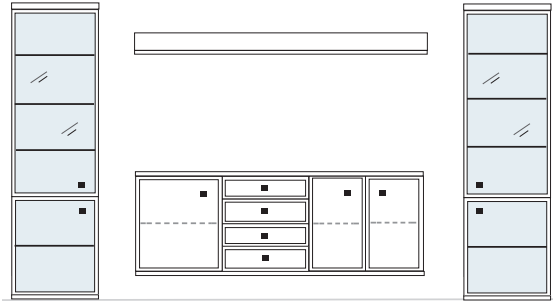

B ca. 362 H 221 T 30/42 cm

bestehend aus:

Vitrinenschrank 8R 2 x L08027W
 TV-Teil 1 x L03026W, 1 x 03031W, 1 x 03027W
 Wandboard 2 x 2592

PH 810

mögliches Zubehör:

Indirekte Vitrinenbel. 2 x 9372
 Vollauszug pro Schubkasten 1 x 9191
 Filzeinlage pro Schubkasten 1 x 9404
 Funkfernbedienung 1 x 9185
 Einbau-Steckdose 1 x 9101
 Kabeldurchlass 1 x 9103/04
 Ablage-Mulde (siehe Seite 53)

B ca. 408 H 221 T 42 cm

bestehend aus:

Vitrine12R 1 x L12146, 1 x R12146
 Lowboard 1 x L04003W, 1 x 04008W, 1 x 04089W
 Wandboard 1 x 2530

PH 811

mögliches Zubehör:

Spiegelrückwand für Vitrinen 2 x 9006, 2 x 9016
 3er Set Glaskantenbeleuchtung 2 x 9533
 1er Set Glaskantenbeleuchtung 2 x 9531
 Vollauszug pro Schubkasten 1 x 9191
 Filzeinlage pro Schubkasten 1 x 9404
 Funkfernbedienung 1 x 9185
 Ablage-Mulde (siehe Seite 53)