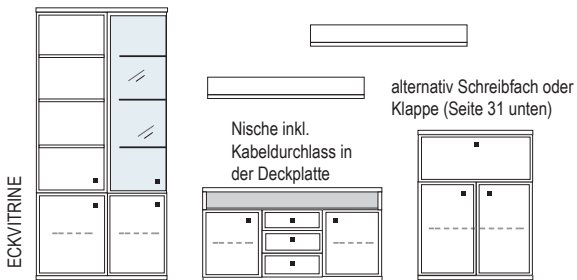

B ca. 374 H 221 T 42/51 cm

Nische inkl. Kabeldurchlass in der Deckplatte

alternativ Schreibfach oder Klappe (Seite 31 unten)

1. bestehend aus:
2. Schrank/Vitrinenkombi 12R 1 x KE513Q
   - TV-Teil 1 x 04016
   - Schrank mit Barfach 6R 1 x 06060
   - Wandboard 2 x 2538

- mit Sprossen **PH 743Q**
- ohne Sprossen **PH 743**

1. mögliches Zubehör:
2. Spiegelrückwand für Vitrine 1 x 9007
   - 3er Set Glaskantenbeleuchtung 1 x 9523
   - Vollauszug pro Schubkasten 1 x 9191
   - Filzeinlage pro Schubkasten 1 x 9402
   - Funkfernbedienung 1 x 9185
   - Beleuchtung Sekretär/Barfach 1 x 9372