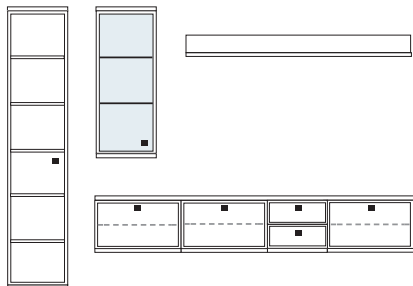

B ca. 319 H 221 T 30/42 cm

bestehend aus:
Schrank 12R 1 x L12009
Vitrine 1 x L06029W
TV-Teil 3 x 02029W, 1 x 02022W
Wandboard 1 x 2584

mit Sprossen **PH 803Q**
ohne Sprossen **PH 803**

mögliches Zubehör:
Spiegelrückwand für Vitrine 1 x 9011
2er Set Glaskantenbeleuchtung 1 x 9522
Vollauszug pro Schubkasten 1 x 9191
Filzeinlage pro Schubkasten 1 x 9402
Funkfernbedienung 1 x 9185
Einbau-Steckdose 1 x 9101
Kabeldurchlass 1 x 9103
Ablage-Mulde (siehe Seite 53)