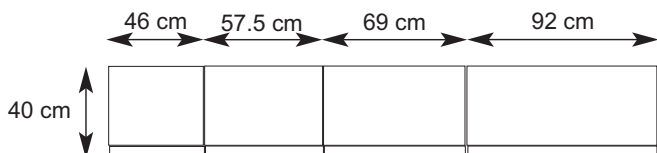

Bei Abdeck- und Sockelplatten ist die maximale Länge auf 250 cm begrenzt. Bei längeren Zusammenstellungen werden Platten zusammengefügt.

BREITENRASTER

Das System bietet bei Standelementen 7 und bei Aufsatzelementen 5 unterschiedliche Höhen an. Stand- und Unterteilelemente können beliebig miteinander kombiniert werden. Innerhalb des Systems haben Stand-, Aufsatz- und Hängeelemente die gleiche Typ-Nummer und den gleichen Preis. Sie unterscheiden sich nur durch den Wegfall der unteren Platte und der Stellfüße. Somit sind die Aufsatzelemente ca. 4 cm niedriger als die Standelemente. Bei Bestellungen geben Sie nur den Verwendungszweck „S“ für Standelemente und „A“ für Aufsatzelemente an.