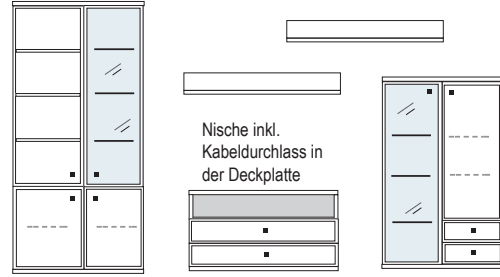

B ca. 351 H 221 T 42/51 cm

bestehend aus:

- Schrank/Vitrinenkombi 12R 1 x KE515Q
- TV-Teil 1 x 03092
- Vitrinen/Schrankkombi 8R 1 x KE50
- Wandboard 2 x 2515

mit Sprossen **PH 707Q**
ohne Sprossen **PH 707**

mögliches Zubehör:

- Spiegelrückwand für Vitrinen 2 x 9007
- 3er Set Glaskantenbeleuchtung 2 x 9523
- Vollauszug pro Schubkasten 1 x 9191
- Filzeinlage pro Schubkasten 1 x 9402, 1 x 9409
- Funkfernbedienung 1 x 9185
- Einbausteckdose 1 x 9101