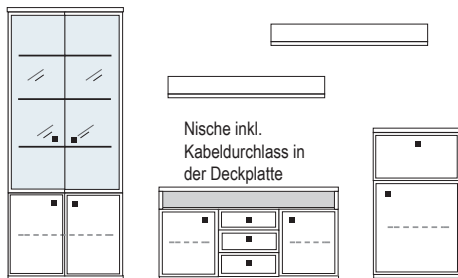

B ca. 339 H 221 T 42/51 cm

Nische inkl. Kabeldurchlass in der Deckplatte

1. bestehend aus:
2. Vitrinenschrank12R 1 x 12378
   - TV-Teil 1 x 04016
   - Klappe / Sekretär / Schrank mit Barfach 6R 1 x R06011/ R06015 / R06071
   - Wandboard 2 x 2538

- mit Klappe **PH 713**
- mit Barfach **PH 778**
- mit Schreibfach **PH 779**

1. mögliches Zubehör:
2. Spiegelrückwand für Vitrine 1 x 9014
   - 3er Set Glaskantenbeleuchtung 1 x 9543
   - Beleuchtung Sekretär/Barfach 1 x 9372
   - Vollauszug pro Schubkasten 1 x 9331
   - Filzeinlage pro Schubkasten 1 x 9402
   - Einbausteckdose 1 x 9101
   - USB-Einbau-Steckdose 1 x 9100