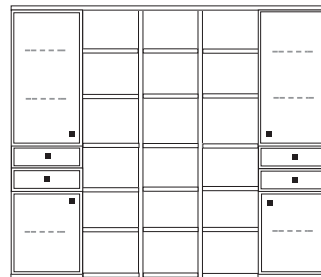

B 225.5 H 221 T 42/36 cm

1. bestehend aus:

Schrank 12R	1 x L12405, 1 x R12406
Stollen 12R	2 x 3820
Zwischenböden	18 x 3801
Sockelböden	3 x 1821
Kranzplatte	11 x 5001

PH 787

1. mögliches Zubehör:

5er Set Holzbodenbeleuchtung	3 x 9315
Vollauszug pro Schubkasten	1 x 9191
Filzeinlagen pro Schubkasten	1 x 9403
Funkfernbedienung	1 x 9185