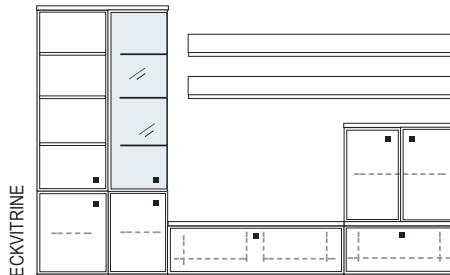

B 334 H 221 T 42/51 cm

1. bestehend aus:

Schrank/Vitrinenkombi 12R	1 x KE513Q	
Unterteile	1 x 02050, 1 x 02010	
Schrank 4R	1 x 04089A	
Wandboard	2 x 2570	

3. mit Sprossen **PH 814Q**
   ohne Sprossen **PH 814**
4. mögliches Zubehör:

Spiegelrückwand für Vitrine	1 x 9007
3er Set Glaskantenbeleuchtung	1 x 9523
Vollauszug pro Schubkasten	1 x 9191
Funkfernbedienung	1 x 9185
Filzeinlagen pro Schubkasten	2 x 9404, 1 x 9407
Einbau-Steckdose	1 x 9101