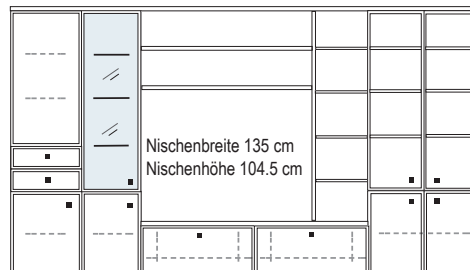

B 380 H 221 T 42 cm

1. bestehend aus:

Schrank 12R	1 x L12405
Vitrinenschrank 12R	1 x L12323
TV-Teil	2 x 02010
Stollen, Böden	1 x 3817, 5 x 3803, 2 x 3808
Kranzplatte	19 x 5001
Schrank 12R	1 x 12366

mit Sprossen **PH 795Q**

ohne Sprossen **PH 795**

1. mögliches Zubehör:

Spiegerrückwand für Vitrine	1 x 9007
3er Set Glaskantenbeleuchtung	1 x 9523
3er Set Holzbodenbeleuchtung	1 x 9323
Vollauszug pro Schubkasten	1 x 9191
Filzeinlage pro Schubkasten	1 x 9404

Elementbreite zzgl. 2 x 2,3 cm Kranz- bzw. Plattenüberstand