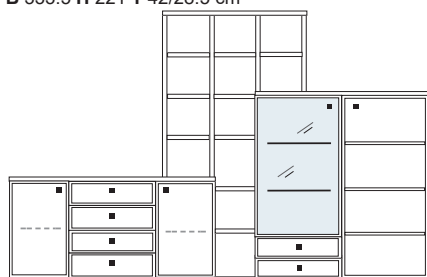

B 333.5 H 221 T 42/28.5 cm

bestehend aus:
Sideboard 4R 1 x KE80
Aufsatzstollen 12R 4 x 2817
Zwischenböden 12 x 2801
Sockelboden 1 x 1801
Kranzplatte 12 x 5001
Vitrinschrank 8R 1 x R08065
Schrank 8R 1 x R08055

mit Sprossen **PH 786Q**

ohne Sprossen **PH 786**

mögliches Zubehör:
Spiegelrückwand für Vitrine 1 x 9010
2er Set Glaskantenbeleuchtung 1 x 9532
Vollauszug pro Schubkasten 1 x 9191
Filzeinlagen pro Schubkasten 1 x 9404
Funkfernbedienung 1 x 9185