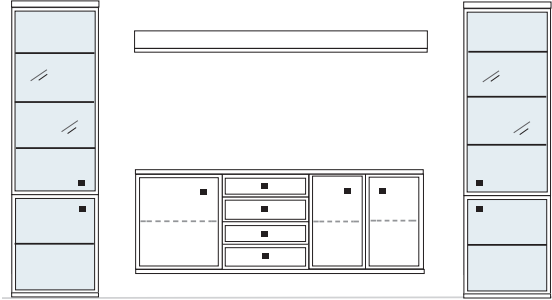

bestehend aus:
Vitrine12R 1 x L12146, 1 x R12146
Lowboard 1 x L04003W, 1 x 04008W, 1 x 04089W
Wandboard 1 x 2530

PH 811

mögliches Zubehör:
Spiegelrückwand für Vitrinen 2 x 9006, 2 x 9016
3er Set Glaskantenbeleuchtung 2 x 9533
1er Set Glaskantenbeleuchtung 2 x 9531
Vollauszug pro Schubkasten 1 x 9191
Filzeinlage pro Schubkasten 1 x 9404
Funkfernbedienung 1 x 9185
Ablage-Mulde (siehe Seite 53)