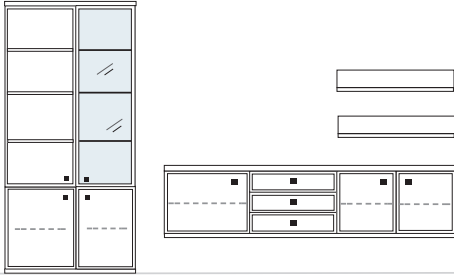

B ca. 354 H 221 T 42 cm

bestehend aus:

Schrank/Vitrinenkombi 12R 1 x KE515Q
TV-Teil 1 x L03026W, 1 x 03031W, 1 x 03027W
Wandboard 2 x 2592

mit Sprossen **PH 808Q**
ohne Sprossen **PH 808**

mögliches Zubehör:

Spiegelrückwand für Vitrine 1 x 9007
3er Set Glaskantenbeleuchtung 1 x 9523
Vollauszug pro Schubkasten 1 x 9191
Filzeinlage pro Schubkasten 1 x 9404
Funkfernbedienung 1 x 9185
Ablage-Mulde (siehe Seite 53)

B ca. 362 H 183 T 30/42 cm