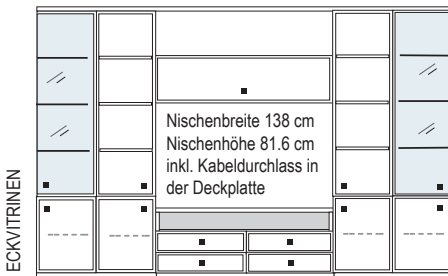

B 322 H 221 T 42 cm

1. bestehend aus:

Vitrinenschrank 12R	1 x L12453, 1 x R12454
Schrank 12R	1 x L12019, 1 x R12019
TV-Teil	1 x 03050
Hängeschrank	1 x 02072H
Kranzplatte	14 x 5001

mit Sprossen **PH 792Q**

ohne Sprossen **PH 792**

1. mögliches Zubehör:

Spiegerrückwand für Vitrine	2 x 9007
3er Set Glaskantenbeleuchtung	2 x 9523
Vollauszug pro Schubkasten	1 x 9191
Funkfernbedienung	1 x 9185
Filzeinlage pro Schubkasten	1 x 9404
Einbausteckdose	1 x 9101