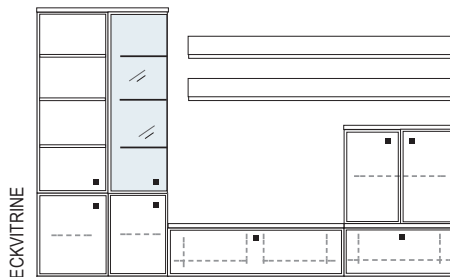

B 334 H 221 T 42/51 cm

ECKVITRINE

bestehend aus:

- Schrank/Vitrinenkombi 12R 1 x KE513Q
- Unterteile 1 x 02050, 1 x 02010
- Schrank 4R 1 x 04089A
- Wandboard 2 x 2570

mit Sprossen **PH 814Q**

ohne Sprossen **PH 814**

mögliches Zubehör:

- Spiegelrückwand für Vitrine 1 x 9007
- 3er Set Glaskantenbeleuchtung 1 x 9523
- Vollauszug pro Schubkasten 1 x 9191
- Funkfernbedienung 1 x 9185
- Filzeinlagen pro Schubkasten 2 x 9404, 1 x 9407
- Einbau-Steckdose 1 x 9101