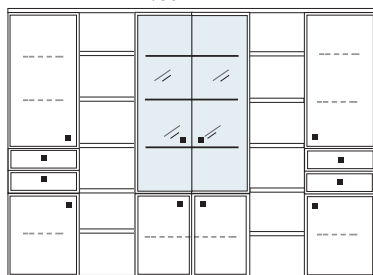

B 277 H 221 T 42/36 cm

bestehend aus:
Schrank 12R 1 x L12405, 1 x R12406
Zwischenböden 12 x 3801
Sockelböden 2 x 1821
Kranzplatte 7 x 5001
Vitrinschrank 12R 1 x 12378

PH 788

mögliches Zubehör:
Spiegelrückwand für Vitrine 1 x 9014
3er Set Glaskantenbeleuchtung 1 x 9543
Vollauszug pro Schubkasten 1 x 9191
Filzeinlagen pro Schubkasten 1 x 9404
Funkfernbedienung 1 x 9185