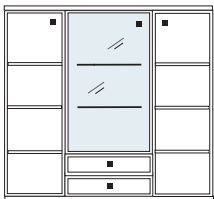

B 161 H 150 T 40 cm

bestehend aus:
3 x Korpus 8R, B 46/69/46
Schubkastenpaar
Vitrinentür
2 x Tür

mit Sprossen **KE405Q** Abb.
KE406Q
ohne Sprossen **KE405**
KE406

mögliches Zubehör:
Vollauszug pro Schubkasten 1 x 9191
Filzeinlage pro Schubkasten 1 x 9404
Spiegelrückwand 1 x 9010
2er Set Glaskantenbeleuchtung 1 x 9532
Funkfernbedienung 1 x 9185