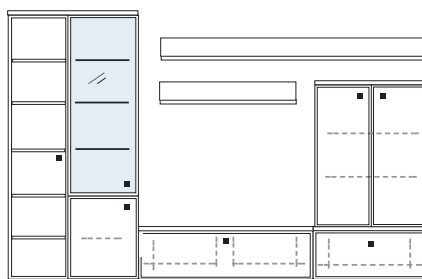

B 334 H 221 T 42/51 cm

bestehend aus:

- Schrank 12R 1 x L12009Q
- Vitrine 12R 1 x L12324
- Unterteile 1 x 02050, 1 x 02010
- Schrank 6R 1 x 06055A
- Wandboard 1 x 2570, 1 x 2592

mit Sprossen **PH 816Q**

ohne Sprossen **PH 816**

mögliches Zubehör:

- Spiegelrückwand für Vitrine 1 x 9077
- 3er Set Glaskantenbeleuchtung 1 x 9563
- Vollauszug pro Schubkasten 1 x 9191
- Funkfernbedienung 1 x 9185
- Filzeinlagen pro Schubkasten 2 x 9404, 1 x 9407
- Einbau-Steckdose 1 x 9101