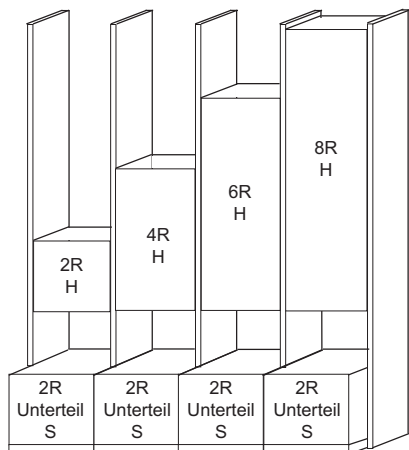

WOHNRAUMPLANUNG

Die Daten dieser Typenliste stehen als elektronische Daten für die Planungslösung FURNPLAN zur Verfügung und sind bei dem Softwarehaus erhältlich. Grundsätzlich ist es sinnvoll, jeder Bestellung eine Zeichnung beizufügen, um Planungsfehler zu vermeiden.