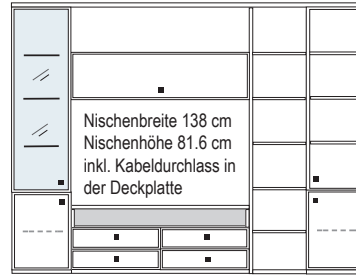

B 267.5 H 221 T 42 cm

1. bestehend aus:

Vitrinenschrank 12R	1 x L12323
TV Teil	1 x 03050
Hängeschrank	1 x 02072H
Stollen, 6 x Böden, 1 x Sockelboden	1 x 3820, 6 x 3803, 1 x 1823
Schrank 12R	1 x R12019Q
Kranzplatte	19 x 5001

mit Sprossen **PH 791Q**

ohne Sprossen **PH 791**

1. mögliches Zubehör:

Spiegerrückwand für Vitrine	1 x 9007
3er Set Glaskantenbeleuchtung	1 x 9523
5er Set Holzbodenbeleuchtung	1 x 9325
Vollauszug pro Schubkasten	1 x 9191
Filzeinlage pro Schubkasten	1 x 9404
Funkfernbedienung	1 x 9185