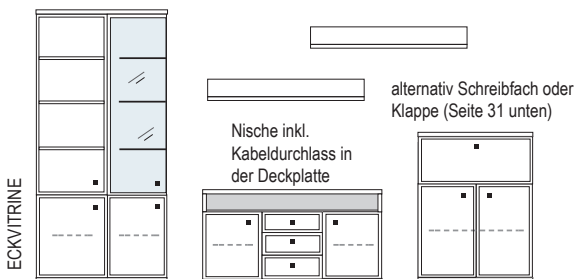

B ca. 374 H 221 T 42/51 cm

Nische inkl.
Kabeldurchlass in
der Deckplatte

alternativ Schreibfach oder
Klappe (Seite 31 unten)

1. bestehend aus:

Schrank/Vitrinenkombi 12R	1 x KE513Q
TV-Teil	1 x 04016
Schrank mit Barfach 6R	1 x 06060
Wandboard	2 x 2538

mit Sprossen	PH 743Q
ohne Sprossen	PH 743

1. mögliches Zubehör:

Spiegelrückwand für Vitrine	1 x 9007
3er Set Glaskantenbeleuchtung	1 x 9523
Vollauszug pro Schubkasten	1 x 9191
Filzeinlage pro Schubkasten	1 x 9402
Funkfernbedienung	1 x 9185
Beleuchtung Sekretär/Barfach	1 x 9372