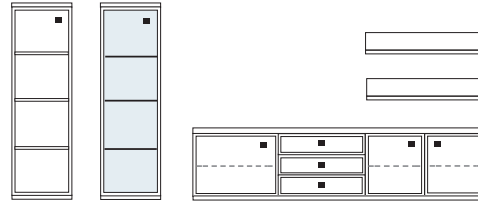

bestehend aus:

Schrank 8R 1 x L08024WQ
Vitrine 8R 1 x L08025W
TV-Teil 1 x L03026W, 1 x 03031W, 1 x 03027W
Wandboard 2 x 2592

mit Sprossen **PH 809Q**
ohne Sprossen **PH 809**

mögliches Zubehör:

Spiegelrückwand für Vitrinen 1 x 9007
3er Set Glaskantenbeleuchtung 1 x 9523
Vollauszug pro Schubkasten 1 x 9191
Filzeinlage pro Schubkasten 1 x 9404
Funkfernbedienung 1 x 9185
Ablage-Mulde (siehe Seite 53)

B ca. 362 H 221 T 30/42 cm