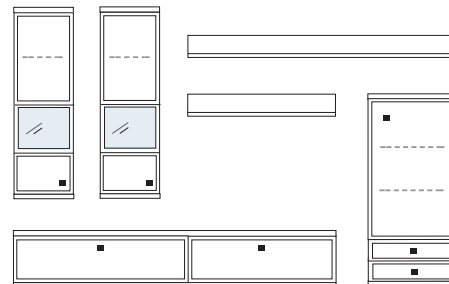

B ca. 345 H 221 T 42/51 cm

1. bestehend aus:

Hängeschrank 8R	2 x L08027
TV-Teil	1 x 02050, 1 x 02048
Schranelement 8R	1 x R08063
Wandboard	1 x 2515, 1 x 2570

3. **PH 709**

1. mögliches Zubehör:

Indirekte Holzbodenbel. für Vitrinen	2 x 9361
LED Spot f. Vitrinen	1 x 9581
Funkfernbedienung	1 x 9185
Vollauszug pro Schubkasten	1 x 9191
Filzeinlage pro Schubkasten	1 x 9404, 2 x 9403, 2 x 9404
Einbausteckdose	1 x 9101
Ablage-Mulde (siehe Seite 53)