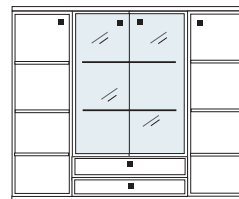

B 184 H 150 T 40 cm

bestehend aus:
3 x Korpus 8R, B 46/92/46
Schubkastenpaar
Vitrinentür
2 x Tür

mit Sprossen **KE400Q** Abb.
ohne Sprossen **KE400**

mögliches Zubehör:
Vollauszug pro Schubkasten 1 x 9191
Filzeinlage pro Schubkasten 1 x 9407
Spiegelrückwand 1 x 9015
2er Set Glaskantenbeleuchtung 1 x 9542
Funkfernbedienung 1 x 9185

Elementbreite zzgl. 2 x 2,3 cm Kranz- bzw. Plattenüberstand