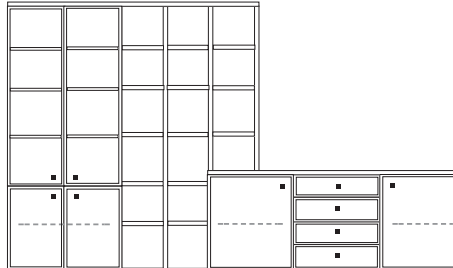

B 368 H 221 T 42/28.5 cm

bestehend aus:
Schrank 12R 1 x 12366
Zwischenböden, Sockelböden 16 x 2801, 2 x 1801
Kranzplatte 12 x 5001
Stollen 12R 1 x 2820
Aufsatzstollen 12R 2 x 2817
Sideboard 4R 1 x KE82

mit Sprossen **PH 789Q**

ohne Sprossen **PH 789**

mögliches Zubehör:
Vollauszug pro Schubkasten 1 x 9191
Filzeinlagen pro Schubkasten 1 x 9404
Funkfernbedienung 1 x 9185
Einbausteckdose 1 x 9101
Ablage-Mulde (siehe Seite 53)