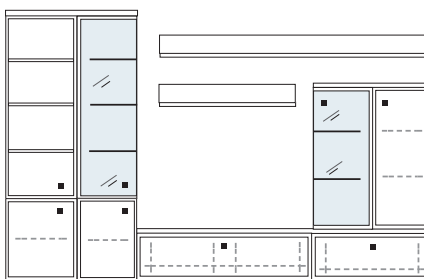

B 334 H 221 T 42/51 cm

ECKVITRINE

bestehend aus:

- Schrank/Vitrinenkombi 12R 1 x KE513Q
- Unterteile 1 x 02050, 1 x 02010
- Vitrine 6R 1 x 06053A
- Schrank 6R 1 x R06017A
- Wandboard 1 x 2570, 1 x 2592

mit Sprossen **PH 815Q**

ohne Sprossen **PH 815**

mögliches Zubehör:

- Spiegelrückwand für Vitrine 1 x 9007, 1 x 9011
- 3er Set Glaskantenbeleuchtung 1 x 9523
- 2er Set Glaskantenbeleuchtung 1 x 9522
- Vollauszug pro Schubkasten 1 x 9191
- Funkfernbedienung 1 x 9185
- Filzeinlagen pro Schubkasten 2 x 9404, 1 x 9407