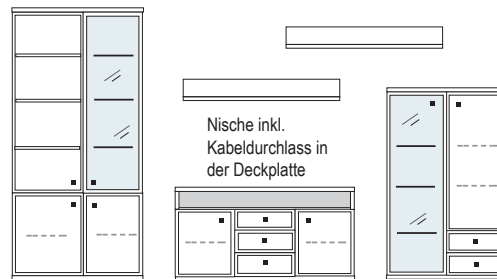

B ca. 374 H 221 T 42/51 cm

Nische inkl.
Kabeldurchlass in
der Deckplatte

1. bestehend aus:
   Schrank/Vitrinenkombi 12R 1 x KE515Q
   TV-Teil 1 x 04016
   Vitrinen/Schrankkombi 8R 1 x KE50
   Wandboard 2 x 2538
2. mit Sprossen **PH 742Q**
   ohne Sprossen **PH 742**

1. mögliches Zubehör:
   Spiegelrückwand für Vitrinen 2 x 9007
   3er Set Glaskantenbeleuchtung 2 x 9523
   Vollauszug pro Schubkasten 1 x 9191
   Filzeinlage pro Schubkasten 1 x 9402
   Funkfernbedienung 1 x 9185
   Einbausteckdose 1 x 9101