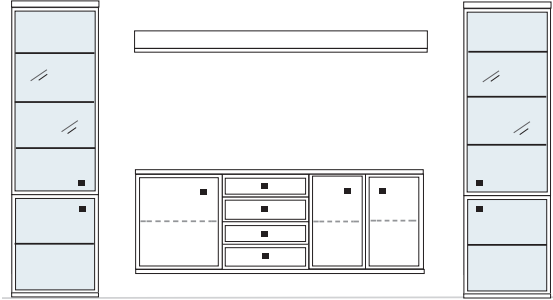

bestehend aus:

Vitrine12R 1 x L12146, 1 x R12146
Lowboard 1 x L04003W, 1 x 04008W, 1 x 04089W
Wandboard 1 x 2530

PH 811

mögliches Zubehör:

Spiegelrückwand für Vitrinen 2 x 9006, 2 x 9016
3er Set Glaskantenbeleuchtung 2 x 9533
1er Set Glaskantenbeleuchtung 2 x 9531
Vollauszug pro Schubkasten 1 x 9191
Filzeinlage pro Schubkasten 1 x 9404
Funkfernbedienung 1 x 9185
Ablage-Mulde (siehe Seite 53)