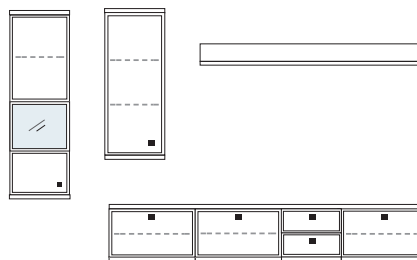

B ca. 319 H 221 T 30/42 cm

bestehend aus:
Vitrine 8R 1 x L08027W
Schrank 6R 1 x L06034W
TV-Teil 3 x 02029W, 1 x 02022W
Wandboard 1 x 2584

PH 802

mögliches Zubehör:
Indirekte Vitrinenbel. 1 x 9372
Vollauszug pro Schubkasten 1 x 9191
Filzeinlage pro Schubkasten 1 x 9402
Funkfernbedienung 1 x 9185
Einbau-Steckdose 1 x 9101
Kabeldurchlass 1 x 9103
Ablage-Mulde (siehe Seite 53)