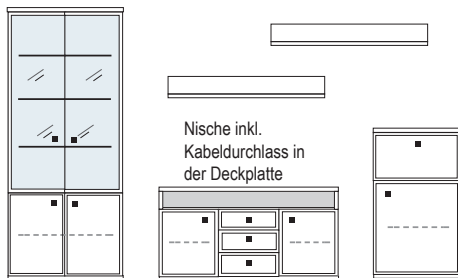

B ca. 339 H 221 T 42/51 cm

Nische inkl.
Kabeldurchlass in
der Deckplatte

1. bestehend aus:

Vitrinenschrank 12R	1 x 12378
TV-Teil	1 x 04016
Klappe / Sekretär / Schrank mit Barfach 6R	1 x R06011/ R06015 / R06071
Wandboard	2 x 2538

mit Klappe	PH 713
mit Barfach	PH 778
mit Schreibfach	PH 779

1. mögliches Zubehör:

Spiegelrückwand für Vitrine	1 x 9014
3er Set Glaskantenbeleuchtung	1 x 9543
Beleuchtung Sekretär/Barfach	1 x 9372
Vollauszug pro Schubkasten	1 x 9331
Filzeinlage pro Schubkasten	1 x 9402
Einbausteckdose	1 x 9101
USB-Einbau-Steckdose	1 x 9100