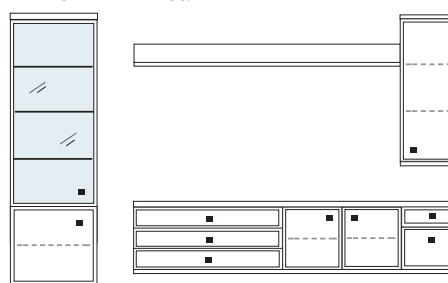

B ca. 342 H 221 T 30/42 cm

bestehend aus:
Vitrine 12R 1 x L12325
TV-Teil 1 x 03048W, 1 x 03027, 1 x 03044W
Schrank 6R 1 x R06034
Wandboard 1 x 2570

PH 806

mögliches Zubehör:
Spiegelrückwand für Vitrine 1 x 9006
3er Set Glaskantenbeleuchtung 1 x 9533
Vollauszug pro Schubkasten 1 x 9191
Filzeinlage pro Schubkasten 1 x 9402, 1 x 9409
Funkfernbedienung 1 x 9185
Kabeldurchlass 1 x 9103