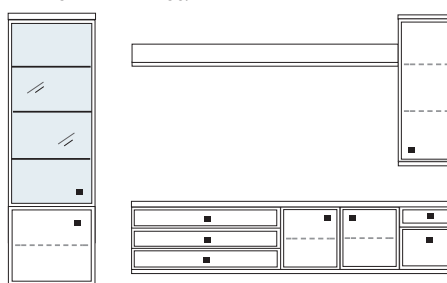

B ca. 342 H 221 T 30/42 cm

bestehend aus:
Vitrine 12R 1 x L12325
TV-Teil 1 x 03048W, 1 x 03027, 1 x 03044W
Schrank 6R 1 x R06034
Wandboard 1 x 2570

PH 806

mögliches Zubehör:
Spiegelrückwand für Vitrine 1 x 9006
3er Set Glaskantenbeleuchtung 1 x 9533
Vollauszug pro Schubkasten 1 x 9191
Filzeinlage pro Schubkasten 1 x 9402, 1 x 9409
Funkfernbedienung 1 x 9185
Kabeldurchlass 1 x 9103