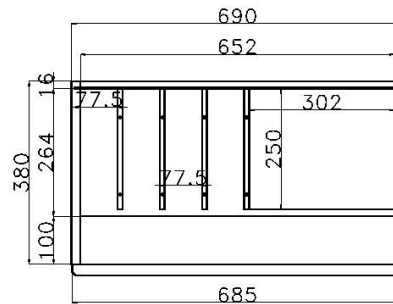

Barfach  
Korpusbreite 69cm

Ansicht von vorn

Barfach  
Korpusbreite 92cm

Ansicht von vorn

Schreibfach –Korpusbreite 69cm

Ansicht von vorn

Ansicht von oben

Schreibfach –Korpusbreite 92cm