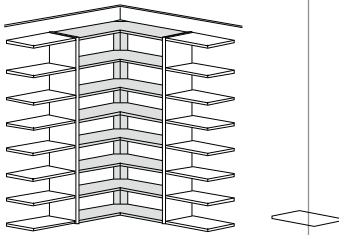

INNENECKE

Preis gilt pro Boden incl. Eckstollen

B 90 H 2.6 T 90 cm
Für Stollentiefe 38.5 cm **3815**

B 90 H 2.6 T 90 cm
Für Stollentiefe 28.5 cm **2815**