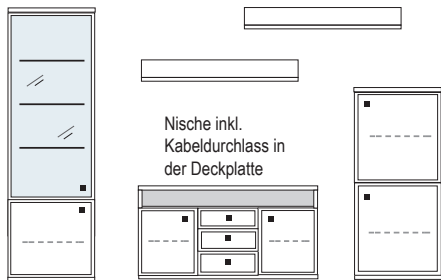

B ca. 316 H 221 T 42 cm

Nische inkl.
Kabeldurchlass in
der Deckplatte

1. bestehend aus:

Vitrinenschrank 12R	1 x L12325
TV-Teil	1 x 04016
Schrank 8R	1 x R08067
Wandboard	2 x 2538

PH 776

1. mögliches Zubehör:

Spiegelrückwand für Vitrine	1 x 9006
3er Set Glaskantenbeleuchtung	1 x 9533
Vollauszug pro Schubkasten	1 x 9191
Filzeinlage pro Schubkasten	1 x 9402
Funkfernbedienung	1 x 9185
Einbausteckdose	1 x 9101