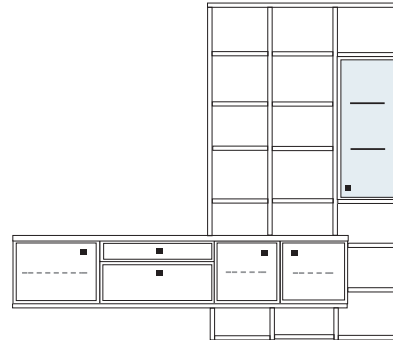

B 302 H 250 T 40/30 cm

bestehend aus:
Lowboard 3R KE351
Aufsatzstollen 14R 3 x 2821
Stollen 14R 1 x 2831
Zwischenböden, Sockelböden 14 x 2803, 3 x 1803
Kranzplatte 15 x 5001
Vitrine 6R 1 x R06030H

PH 736

mögliches Zubehör:
2er-Set Glaskantenbel. für Vitrine 1 x 9522
LED Spot für Vitrine 1 x 9581
Vollauszug pro Schubkasten 1 x 9191
Filzeinlage pro Schubkasten 1 x 9407
Funkfernbedienung 1 x 9185