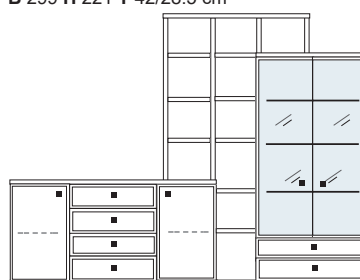

B 299 H 221 T 42/28.5 cm

bestehend aus:
Sideboard 4R 1 x KE80
Aufsatzstollen 12R 4 x 2817
Zwischenböden 11 x 2801
Sockelboden 1 x 1801
Kranzplatte 12 x 5001
Vitrinenschrank 10R 1 x 10018

PH 785

mögliches Zubehör:
Spiegelrückwand für Vitrine 1 x 9014
3er Set Glaskantenbeleuchtung 1 x 9543
Vollauszug pro Schubkasten 1 x 9191
Filzeinlagen pro Schubkasten 1 x 9404
Funkfernbedienung 1 x 9185
Einbausteckdose 1 x 9101