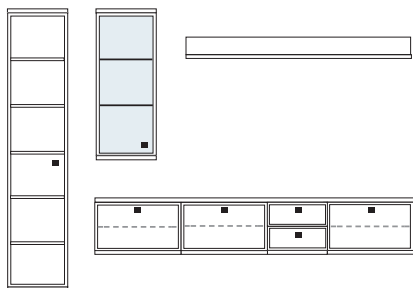

B ca. 319 H 221 T 30/42 cm

bestehend aus:
Schrank 12R 1 x L12009
Vitrine 1 x L06029W
TV-Teil 3 x 02029W, 1 x 02022W
Wandboard 1 x 2584

mit Sprossen **PH 803Q**
ohne Sprossen **PH 803**

mögliches Zubehör:
Spiegelrückwand für Vitrine 1 x 9011
2er Set Glaskantenbeleuchtung 1 x 9522
Vollauszug pro Schubkasten 1 x 9191
Filzeinlage pro Schubkasten 1 x 9402
Funkfernbedienung 1 x 9185
Einbau-Steckdose 1 x 9101
Kabeldurchlass 1 x 9103
Ablage-Mulde (siehe Seite 53)