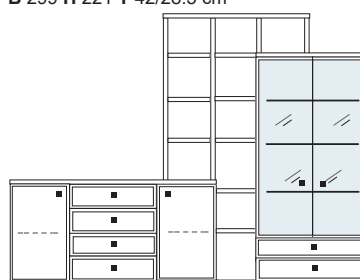

B 299 H 221 T 42/28.5 cm

bestehend aus:
Sideboard 4R 1 x KE80
Aufsatzstollen 12R 4 x 2817
Zwischenböden 11 x 2801
Sockelboden 1 x 1801
Kranzplatte 12 x 5001
Vitrinschrank 10R 1 x 10018

PH 785

mögliches Zubehör:
Spiegelrückwand für Vitrine 1 x 9014
3er Set Glaskantenbeleuchtung 1 x 9543
Vollauszug pro Schubkasten 1 x 9191
Filzeinlagen pro Schubkasten 1 x 9404
Funkfernbedienung 1 x 9185
Einbausteckdose 1 x 9101