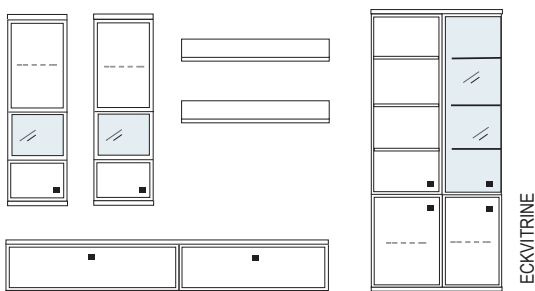

B ca. 380 H 221 T 42/51 cm

1. bestehend aus:

Hängeschrank 8R	2 x L08027
TV-Teil	1 x 02050, 1 x 02048
Vitrinenkombi 12R	1 x KE513Q
Wandboard	2 x 2515

3. mit Sprossen **PH 717Q**
   ohne Sprossen **PH 717**

1. mögliches Zubehör:

Spiegelrückwand für Vitrine	1 x 9007
Indirekte Holzbodenbel. für Vitrinen	2 x 9361
3er Set Glaskantenbeleuchtung	1 x 9523
LED Spot f. Vitrinen	1 x 9581
Vollauszug pro Schubkasten	1 x 9191
Filzeinlage pro Schubkasten	2 x 9403, 2 x 9404
Funkfernbedienung	1 x 9185