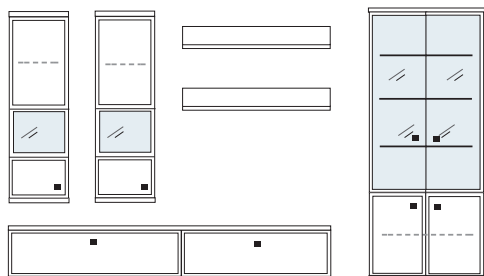

B ca. 368 H 221 T 42/51 cm

1. bestehend aus:

Hängeschrank 8R	2 x L08027
TV-Teil	1 x 02050, 1 x 02048
Vitrinenschrank 12R	1 x 12378
Wandboard	2 x 2515

3. **PH 718**

1. mögliches Zubehör:

Indirekte Holzbodenbel. für Vitrinen	2 x 9361
LED Spot f. Vitrinen	1 x 9581
3er Set Glaskantenbeleuchtung	1 x 9543
Vollauszug pro Schubkasten	1 x 9191
Filzeinlage pro Schubkasten	2 x 9403, 2 x 9404
Einbausteckdose	1 x 9101