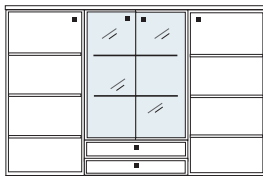

bestehend aus:
3 x Korpus 8R, B 69/92/69
Schubkastenpaar
Vitrinentürenpaar
2 x Tür

mit Sprossen **KE410Q**

ohne Sprossen **KE410**

mögliches Zubehör:
Vollauszug pro Schubkasten 1 x 9191
Filzeinlage pro Schubkasten 1 x 9407
Spiegelrückwand 1 x 9015
2er Set Glaskantenbeleuchtung 1 x 9542
Funkfernbedienung 1 x 9185

B 230 H 150 T 40 cm