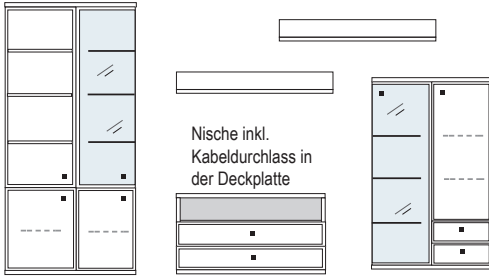

B ca. 351 H 221 T 42/51 cm

ECKVITRINE

bestehend aus:

- Schrank/Vitrinenkombi 12R 1 x KE513Q
- TV-Teil 1 x 03092
- Schrank/Vitrinenkombi 8R 1 x KE42
- Wandboard 2 x 2515

mit Sprossen **PH 704Q**
ohne Sprossen **PH 704**

mögliches Zubehör:

- Spiegelrückwand für Vitrinen 2 x 9007
- 3er Set Glaskantenbeleuchtung 2 x 9523
- Vollauszug pro Schubkasten 1 x 9191
- Filzeinlage pro Schubkasten 1 x 9402, 1 x 9409
- Funkfernbedienung 1 x 9185