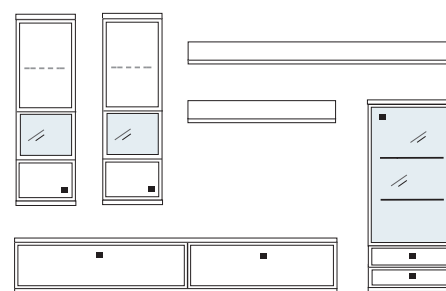

B ca. 345 H 221 T 42/51 cm

1. bestehend aus:

Hängeschrank 8R	2 x L08027
TV-Teil	1 x 02050, 1 x 02048
Vitrinenschrank 8R	1 x R08065
Wandboard	1 x 2515, 1 x 2570

3. **PH 716**

1. mögliches Zubehör:

Spiegelrückwand für Vitrine	1 x 9010
Indirekte Holzbodenbel. für Vitrinen	2 x 9361
2er Set Glaskantenbeleuchtung	1 x 9532
LED Spot f. Vitrinen	1 x 9581
Vollauszug pro Schubkasten	1 x 9191
Filzeinlage pro Schubkasten	1 x 9404, 2 x 9403, 2 x 9404
Funkfernbedienung	1 x 9185
Einbausteckdose	1 x 9101