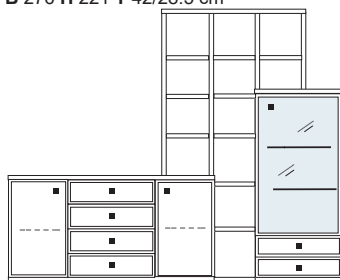

B 276 H 221 T 42/28.5 cm

bestehend aus:
Sideboard 4R 1 x KE80
Aufsatzstollen 12R 4 x 2817
Zwischenböden 12 x 2801
Sockelboden 1 x 1801
Kranzplatte 12 x 5001
Vitrinschrank 8R 1 x R08065

PH 751

mögliches Zubehör:
Spiegelrückwand für Vitrine 1 x 9010
2er Set Glaskantenbeleuchtung 1 x 9532
Vollauszug pro Schubkasten 1 x 9191
Filzeinlagen pro Schubkasten 1 x 9404
Funkfernbedienung 1 x 9185
Einbausteckdose 1 x 9101