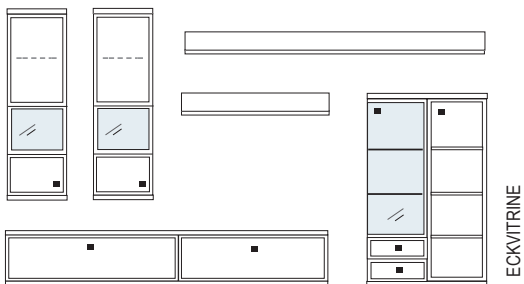

B ca. 368 H 221 T 42/51 cm

1. bestehend aus:

Hängeschrank 8R	2 x L08027
TV-Teil	1 x 02050, 1 x 02048
Vitrine 8R	1 x 08057
Schrank 8R	1 x R08029
Wandboard	1 x 2515, 1 x 2500

3. mit Sprossen **PH 710Q**
   ohne Sprossen **PH 710**

1. mögliches Zubehör:

Spiegelrückwand für Vitrine	1 x 9011
Indirekte Holzbodenbel. für Vitrinen	2 x 9361
LED Spot f. Vitrinen	1 x 9581
2er Set Glaskantenbeleuchtung	1 x 9522
Vollauszug pro Schubkasten	1 x 9191
Filzeinlage pro Schubkasten	1 x 9402, 2 x 9403, 2 x 9404