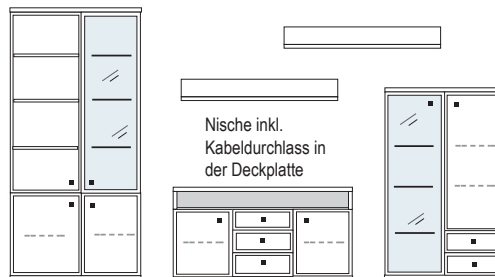

B ca. 374 H 221 T 42/51 cm

Nische inkl.
Kabeldurchlass in
der Deckplatte

1. bestehend aus:

Schrank/Vitrinenkombi 12R	1 x KE515Q
TV-Teil	1 x 04016
Vitrinen/Schrankkombi 8R	1 x KE50
Wandboard	2 x 2538

3. mit Sprossen **PH 742Q**
   ohne Sprossen **PH 742**

1. mögliches Zubehör:

Spiegelrückwand für Vitrinen	2 x 9007
3er Set Glaskantenbeleuchtung	2 x 9523
Vollauszug pro Schubkasten	1 x 9191
Filzeinlage pro Schubkasten	1 x 9402
Funkfernbedienung	1 x 9185
Einbausteckdose	1 x 9101