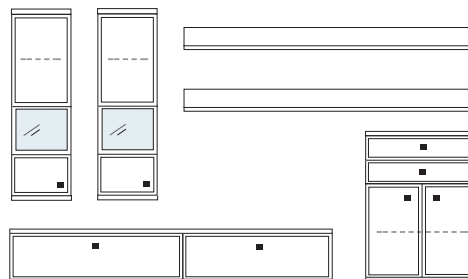

B ca. 368 H 221 T 42/51 cm

1. bestehend aus:

Hängeschrank 8R	2 x L08027
TV-Teil	1 x 02050, 1 x 02048
Schrank 6R	1 x 06061
Wandboard	2 x 2500

3. **PH 721**

1. mögliches Zubehör:

Indirekte Holzbodenbel. für Vitrinen	2 x 9361
LED Spot f. Vitrinen	1 x 9581
Vollauszug pro Schubkasten	1 x 9191
Filzeinlage pro Schubkasten	1 x 9407, 2 x 9403, 2 x 9404
Funkfernbedienung	1 x 9185