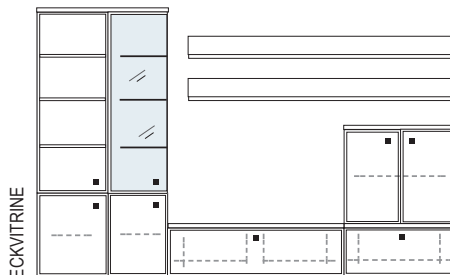

B 334 H 221 T 42/51 cm

ECKVITRINE

bestehend aus:

Schrank/Vitrinenkombi 12R 1 x KE513Q
Unterteile 1 x 02050, 1 x 02010
Schrank 4R 1 x 04089A
Wandboard 2 x 2570

mit Sprossen **PH 814Q**

ohne Sprossen **PH 814**

mögliches Zubehör:

Spiegelrückwand für Vitrine 1 x 9007
3er Set Glaskantenbeleuchtung 1 x 9523
Vollauszug pro Schubkasten 1 x 9191
Funkfernbedienung 1 x 9185
Filzeinlagen pro Schubkasten 2 x 9404, 1 x 9407
Einbau-Steckdose 1 x 9101