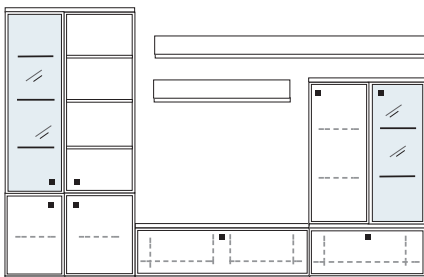

B 334 H 221 T 42/51 cm

bestehend aus:

- Schrank/Vitrinenkombi 12R 1 x KE516Q
- Unterteile 1 x 02050, 1 x 02010
- Schrank 6R 1 x R06017A
- Vitrine 6R 1 x R06013A
- Wandboard 1 x 2570, 1 x 2592

mit Sprossen **PH 813Q**

ohne Sprossen **PH 813**

mögliches Zubehör:

- Spiegelrückwand für Vitrinen 1 x 9007, 1 x 9011
- 3er Set Glaskantenbeleuchtung 1 x 9523
- 2er Set Glaskantenbeleuchtung 1 x 9522
- Vollauszug pro Schubkasten 1 x 9191
- Filzeinlage pro Schubkasten 2 x 9404, 1 x 9407
- Einbau-Steckdose 1 x 9101