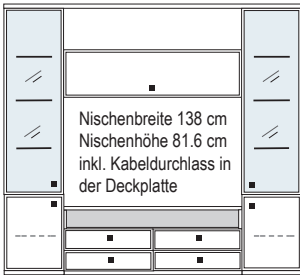

B 230 H 221 T 42 cm

1. bestehend aus:

Vitrinenschrank 12R	1 x L12323, R12323
TV Teil	1 x 03050
Hängeschrank	1 x 02072H
Kranzplatte	14 x 5001

PH 790

1. mögliches Zubehör:

Spiegerrückwand für Vitrine	2 x 9007
3er Set Glaskantenbeleuchtung	2 x 9523
Vollauszug pro Schubkasten	1 x 9191
Funkfernbedienung	1 x 9185
Filzeinlage pro Schubkasten	1 x 9404
Einbausteckdose	1 x 9101