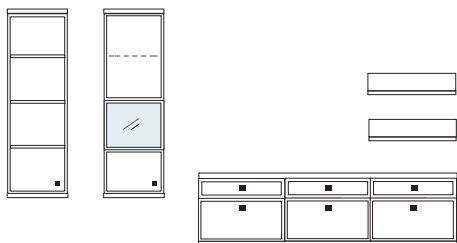

B ca. 339 H 221 T 30/42 cm

bestehend aus:
Schrank 8R 1 x L08024WQ
Vitrine 1 x L08027W
TV-Teil 3 x 03046W
Wandboard 2 x 2569

mit Sprossen **PH 809Q**
ohne Sprossen **PH 805**

mögliches Zubehör:
Indirekte Vitrinenbel. 1 x 9372
Vollauszug pro Schubkasten 1 x 9191
Filzeinlage pro Schubkasten 1 x 9404
Funkfernbedienung 1 x 9185
Kabeldurchlass 1 x 9103
Ablage-Mulde (siehe Seite 53)