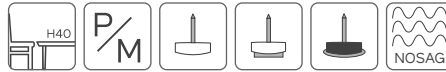

STANDARD

OPTION(S)

*METRAGE UNI cm 350 m2 -

BOLERO R0525	DUO UNI H40 PB	2	3	4	5	6	7	1	2	3	1 > 9	10+	
Fest	Fixed							-	-	-			-

STANDARD

OPTION(S)

*METRAGE UNI cm 320 m2 -

BICOLOR Eine Bi-color Version ist auf Anfrage bei unserer Verkaufsabteilung möglich.
Upon request to our sales department, a Bi-coloured version is possible.