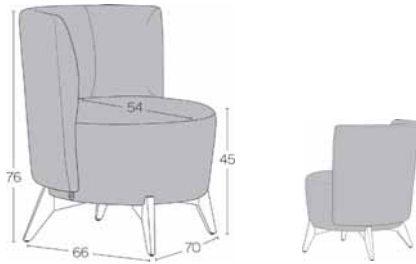

STANDARD

OPTION(S)

NOTE(S)

Mit um 360° drehbarem Sitz ohne automatische Rückstellung. Gestell immer in schwarz gebeiztem Holz.
With 360° rotating seat without automatic return. Frame always in black stained wood.

*METRAGE UNI cm 175 m2 -

BOLERO R0118	UNI H40 PB	2	3	4	5	6	7	1	2	3	1 > 9	10+	
Fest	Fixed							-	-	-			-