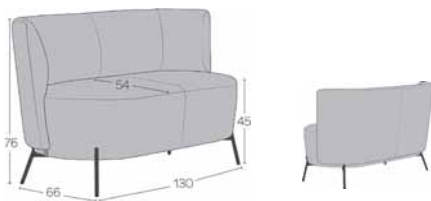

STANDARD

OPTION(S)

*METRAGE UNI cm 320 m2 -

Eine Bi-color Version ist auf Anfrage bei unserer Verkaufsabteilung möglich.
Upon request to our sales department, a Bi-coloured version is possible.

* Stoff- oder Kunstledermaterial in cm auf 140 cm Rollenbreite, Lederbedarf in m² / * fabric or faux leather lenght in cm on a 140cm roll width, leather footage in m²