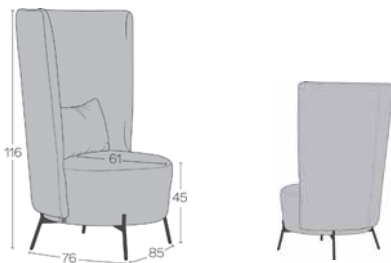

STANDARD

OPTION(S)

*METRAGE UNI cm 200 m2 -

BOLERO R0919	HD UNI H40 PM	2	3	4	5	6	7				1 > 9	10+	
Fest	Fixed							-	-	-		-	

STANDARD

OPTION(S)

*METRAGE UNI cm 350 m2 -

BOLERO R1125	DUO UNI H40 PM	2	3	4	5	6	7				1 > 9	10+	
Fest	Fixed							-	-	-		-