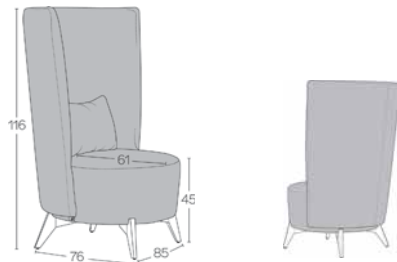

STANDARD

OPTION(S)

*METRAGE UNI cm 200 m2 -

BOLERO R0319	HD UNI H40 PB	2	3	4	5	6	7	1	2	3	1 > 9	10+	
Fest	Fixed							-	-	-			-

STANDARD

OPTION(S)

*METRAGE UNI cm 350 m2 -

BOLERO R0525	DUO UNI H40 PB	2	3	4	5	6	7	1	2	3	1 > 9	10+	
Fest	Fixed							-	-	-			-