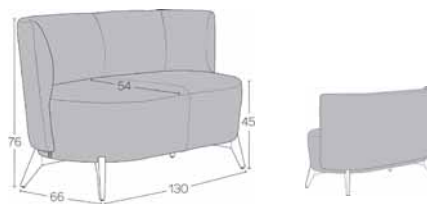

STANDARD

OPTION(S)

*METRAGE UNI cm 320 m2 -

BICOLOR Eine Bi-color Version ist auf Anfrage bei unserer Verkaufsabteilung möglich.
Upon request to our sales department, a Bi-coloured version is possible.

* Stoff- oder Kunstledermaterial in cm auf 140 cm Rollenbreite, Lederbedarf in m² / * fabric or faux leather length in cm on a 140cm roll width, leather footage in m²