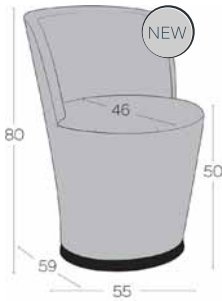

bolero

MOBITEC COLLECTION										KUNDENSTOFF CUSTOMER FABRIC		
STOFFE / FABRICS							LEDER / LEATHER					
2	3	4	5	6	7	1	2	3	1 > 9	10+		

BOLERO R2617	BOLERO H47 UNI -A	2	3	4	5	6	7	1	2	3	1 > 9	10+	
Fixe	Vast							-	-	-			-