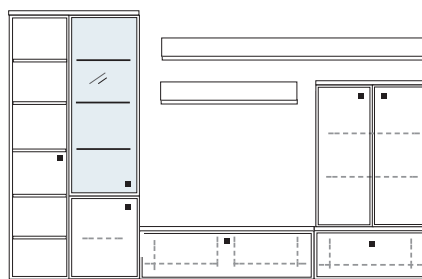

B 334 H 221 T 42/51 cm

1. bestehend aus:

Schrank 12R	1 x L12009Q	
Vitrine 12R	1 x L12324	
Unterteile	1 x 02050, 1 x 02010	
Schrank 6R	1 x 06055A	
Wandboard	1 x 2570, 1 x 2592	

3. mit Sprossen **PH 816Q**
   ohne Sprossen **PH 816**

1. mögliches Zubehör:

Spiegelrückwand für Vitrine	1 x 9077
3er Set Glaskantenbeleuchtung	1 x 9563
Vollauszug pro Schubkasten	1 x 9191
Funkfernbedienung	1 x 9185
Filzeinlagen pro Schubkasten	2 x 9404, 1 x 9407
Einbau-Steckdose	1 x 9101