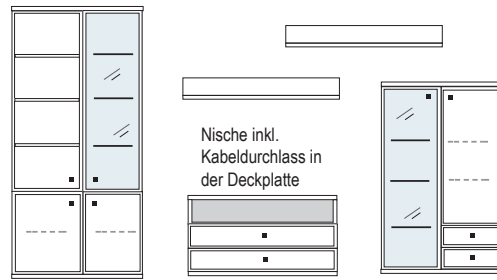

B ca. 351 H 221 T 42/51 cm

bestehend aus:

- Schrank/Vitrinenkombi 12R 1 x KE515Q
- TV-Teil 1 x 03092
- Vitrinen/Schrankkombi 8R 1 x KE50
- Wandboard 2 x 2515

mit Sprossen **PH 707Q**
ohne Sprossen **PH 707**

mögliches Zubehör:

- Spiegelrückwand für Vitrinen 2 x 9007
- 3er Set Glaskantenbeleuchtung 2 x 9523
- Vollauszug pro Schubkasten 1 x 9191
- Filzeinlage pro Schubkasten 1 x 9402, 1 x 9409
- Funkfernbedienung 1 x 9185
- Einbausteckdose 1 x 9101