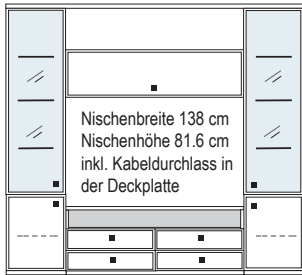

B 230 H 221 T 42 cm

1. bestehend aus:

Vitrinenschrank 12R	1 x L12323, R12323
TV Teil	1 x 03050
Hängeschrank	1 x 02072H
Kranzplatte	14 x 5001

PH 790

1. mögliches Zubehör:

Spiegelrückwand für Vitrine	2 x 9007
3er Set Glaskantenbeleuchtung	2 x 9523
Vollauszug pro Schubkasten	1 x 9191
Funkfernbedienung	1 x 9185
Filzeinlage pro Schubkasten	1 x 9404
Einbausteckdose	1 x 9101