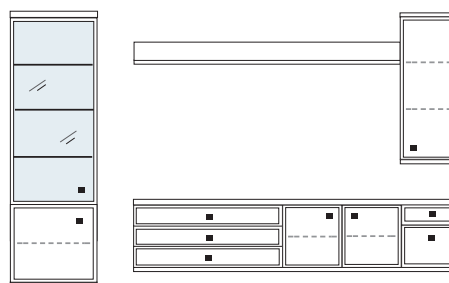

B ca. 342 H 221 T 30/42 cm

bestehend aus:
Vitrine 12R 1 x L12325
TV-Teil 1 x 03048W, 1 x 03027, 1 x 03044W
Schrank 6R 1 x R06034
Wandboard 1 x 2570

PH 806

mögliches Zubehör:
Spiegelrückwand für Vitrine 1 x 9006
3er Set Glaskantenbeleuchtung 1 x 9533
Vollauszug pro Schubkasten 1 x 9191
Filzeinlage pro Schubkasten 1 x 9402, 1 x 9409
Funkfernbedienung 1 x 9185
Kabeldurchlass 1 x 9103