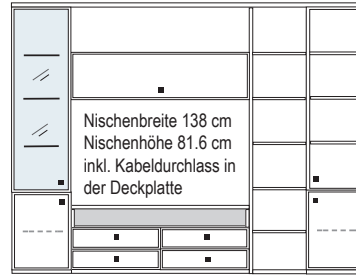

B 267.5 H 221 T 42 cm

1. bestehend aus:

Vitrinenschrank 12R	1 x L12323
TV Teil	1 x 03050
Hängeschrank	1 x 02072H
Stollen, 6 x Böden, 1 x Sockelboden	1 x 3820, 6 x 3803, 1 x 1823
Schrank 12R	1 x R12019Q
Kranzplatte	19 x 5001

mit Sprossen **PH 791Q**

ohne Sprossen **PH 791**

1. mögliches Zubehör:

Spiegelrückwand für Vitrine	1 x 9007
3er Set Glaskantenbeleuchtung	1 x 9523
5er Set Holzbodenbeleuchtung	1 x 9325
Vollauszug pro Schubkasten	1 x 9191
Filzeinlage pro Schubkasten	1 x 9404
Funkfernbedienung	1 x 9185