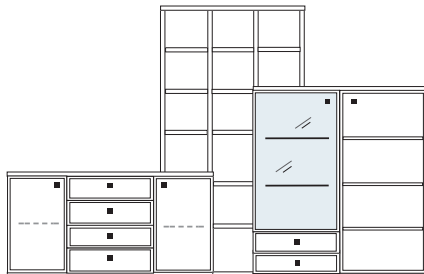

B 333.5 H 221 T 42/28.5 cm

bestehend aus:
Sideboard 4R 1 x KE80
Aufsatzstollen 12R 4 x 2817
Zwischenböden 12 x 2801
Sockelboden 1 x 1801
Kranzplatte 12 x 5001
Vitrinschrank 8R 1 x R08065
Schrank 8R 1 x R08055

mit Sprossen **PH 786Q**

ohne Sprossen **PH 786**

mögliches Zubehör:
Spiegelrückwand für Vitrine 1 x 9010
2er Set Glaskantenbeleuchtung 1 x 9532
Vollauszug pro Schubkasten 1 x 9191
Filzeinlagen pro Schubkasten 1 x 9404
Funkfernbedienung 1 x 9185