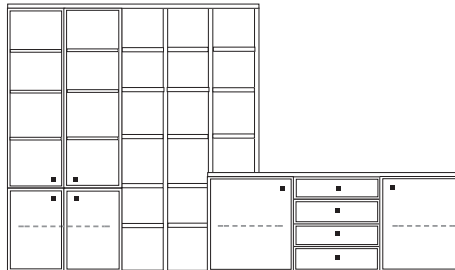

B 368 H 221 T 42/28.5 cm

bestehend aus:
Schrank 12R 1 x 12366
Zwischenböden, Sockelböden 16 x 2801, 2 x 1801
Kranzplatte 12 x 5001
Stollen 12R 1 x 2820
Aufsatzstollen 12R 2 x 2817
Sideboard 4R 1 x KE82

mit Sprossen **PH 789Q**

ohne Sprossen **PH 789**

mögliches Zubehör:
Vollauszug pro Schubkasten 1 x 9191
Filzeinlagen pro Schubkasten 1 x 9404
Funkfernbedienung 1 x 9185
Einbausteckdose 1 x 9101
Ablage-Mulde (siehe Seite 53)

Elementbreite zzgl. 2 x 2,3 cm Kranz- bzw. Plattenüberstand