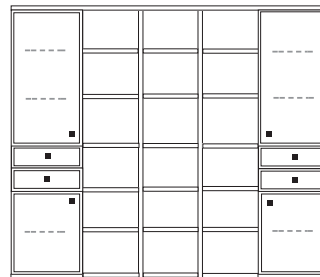

B 225.5 H 221 T 42/36 cm

bestehend aus:
Schrank 12R 1 x L12405, 1 x R12406
Stollen 12R 2 x 3820
Zwischenböden 18 x 3801
Sockelböden 3 x 1821
Kranzplatte 11 x 5001

PH 787

mögliches Zubehör:
5er Set Holzbodenbeleuchtung 3 x 9315
Vollauszug pro Schubkasten 1 x 9191
Filzeinlagen pro Schubkasten 1 x 9403
Funkfernbedienung 1 x 9185