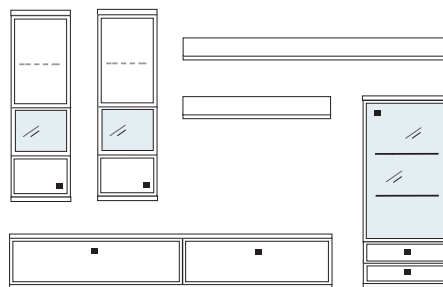

B ca. 345 H 221 T 42/51 cm

bestehend aus:
Hängeschrank 8R 2 x L08027
TV-Teil 1 x 02050, 1 x 02048
Vitrinenschrank 8R 1 x R08065
Wandboard 1 x 2515, 1 x 2570 **PH 716**

mögliches Zubehör:
Spiegelrückwand für Vitrine 1 x 9010
Indirekte Holzbodenbel. für Vitrinen 2 x 9361
2er Set Glaskantenbeleuchtung 1 x 9532
LED Spot f. Vitrinen 1 x 9581
Vollauszug pro Schubkasten 1 x 9191
Filzeinlage pro Schubkasten 1 x 9404, 2 x 9403, 2 x 9404
Funkfernbedienung 1 x 9185
Einbausteckdose 1 x 9101