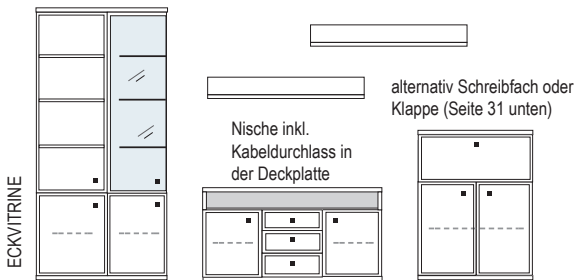

B ca. 374 H 221 T 42/51 cm

Nische inkl.
Kabeldurchlass in
der Deckplatte

alternativ Schreibfach oder
Klappe (Seite 31 unten)

1. bestehend aus:
   Schrank/Vitrinenkombi 12R 1 x KE513Q
   TV-Teil 1 x 04016
   Schrank mit Barfach 6R 1 x 06060
   Wandboard 2 x 2538

mit Sprossen **PH 743Q**
ohne Sprossen **PH 743**

1. mögliches Zubehör:
   Spiegelrückwand für Vitrine 1 x 9007
   3er Set Glaskantenbeleuchtung 1 x 9523
   Vollauszug pro Schubkasten 1 x 9191
   Filzeinlage pro Schubkasten 1 x 9402
   Funkfernbedienung 1 x 9185
   Beleuchtung Sekretär/Barfach 1 x 9372