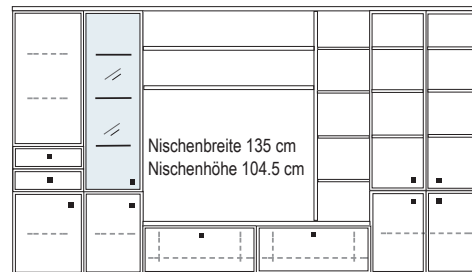

B 380 H 221 T 42 cm

1. bestehend aus:

Schrank 12R	1 x L12405
Vitrinenschrank 12R	1 x L12323
TV-Teil	2 x 02010
Stollen, Böden	1 x 3817, 5 x 3803, 2 x 3808
Kranzplatte	19 x 5001
Schrank 12R	1 x 12366

mit Sprossen **PH 795Q**

ohne Sprossen **PH 795**

1. mögliches Zubehör:

Spiegelrückwand für Vitrine	1 x 9007
3er Set Glaskantenbeleuchtung	1 x 9523
3er Set Holzbodenbeleuchtung	1 x 9323
Vollauszug pro Schubkasten	1 x 9191
Filzeinlage pro Schubkasten	1 x 9404

Elementbreite zzgl. 2 x 2,3 cm Kranz- bzw. Plattenüberstand