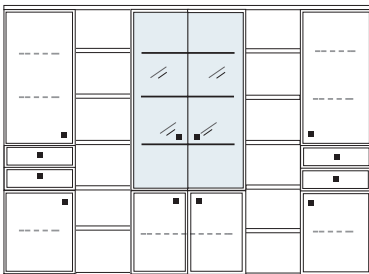

B 277 H 221 T 42/36 cm

bestehend aus:
Schrank 12R 1 x L12405, 1 x R12406
Zwischenböden 12 x 3801
Sockelböden 2 x 1821
Kranzplatte 7 x 5001
Vitrinschrank 12R 1 x 12378

PH 788

mögliches Zubehör:
Spiegelrückwand für Vitrine 1 x 9014
3er Set Glaskantenbeleuchtung 1 x 9543
Vollauszug pro Schubkasten 1 x 9191
Filzeinlagen pro Schubkasten 1 x 9404
Funkfernbedienung 1 x 9185