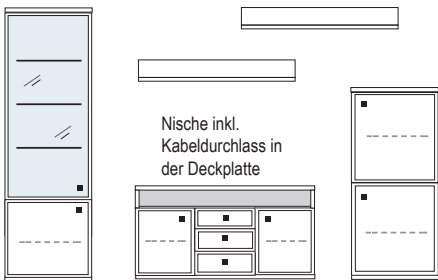

B ca. 316 H 221 T 42 cm

Nische inkl. Kabeldurchlass in der Deckplatte

1. bestehend aus:

Vitrinenschrank 12R	1 x L12325
TV-Teil	1 x 04016
Schrank 8R	1 x R08067
Wandboard	2 x 2538

PH 776

1. mögliches Zubehör:

Spiegelrückwand für Vitrine	1 x 9006
3er Set Glaskantenbeleuchtung	1 x 9533
Vollauszug pro Schubkasten	1 x 9191
Filzeinlage pro Schubkasten	1 x 9402
Funkfernbedienung	1 x 9185
Einbausteckdose	1 x 9101