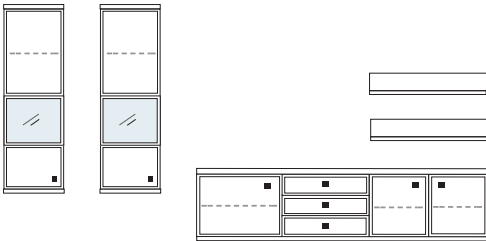

bestehend aus:
Vitrinenschrank 8R 2 x L08027W
TV-Teil 1 x L03026W, 1 x 03031W, 1 x 03027W
Wandboard 2 x 2592

PH 810

mögliches Zubehör:
Indirekte Vitrinenbel. 2 x 9372
Vollauszug pro Schubkasten 1 x 9191
Filzeinlage pro Schubkasten 1 x 9404
Funkfernbedienung 1 x 9185
Einbau-Steckdose 1 x 9101
Kabeldurchlass 1 x 9103/04
Ablage-Mulde (siehe Seite 53)

B ca. 408 H 221 T 42 cm