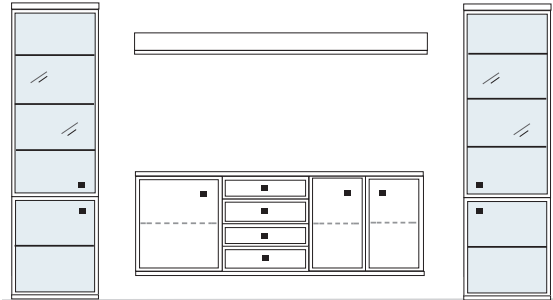

bestehend aus:
Vitrine12R 1 x L12146, 1 x R12146
Lowboard 1 x L04003W, 1 x 04008W, 1 x 04089W
Wandboard 1 x 2530

PH 811

mögliches Zubehör:
Spiegelrückwand für Vitrinen 2 x 9006, 2 x 9016
3er Set Glaskantenbeleuchtung 2 x 9533
1er Set Glaskantenbeleuchtung 2 x 9531
Vollauszug pro Schubkasten 1 x 9191
Filzeinlage pro Schubkasten 1 x 9404
Funkfernbedienung 1 x 9185
Ablage-Mulde (siehe Seite 53)