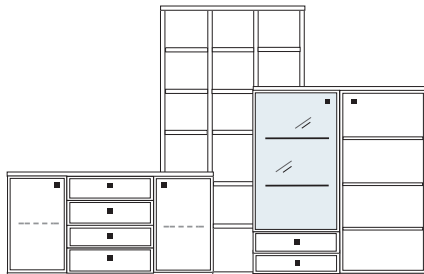

B 333.5 H 221 T 42/28.5 cm

1. bestehend aus:

Sideboard 4R	1 x KE80
Aufsatzstollen 12R	4 x 2817
Zwischenböden	12 x 2801
Sockelboden	1 x 1801
Kranzplatte	12 x 5001
Vitrinschrank 8R	1 x R08065
Schrank 8R	1 x R08055

mit Sprossen **PH 786Q**

ohne Sprossen **PH 786**

1. mögliches Zubehör:

Spiegelrückwand für Vitrine	1 x 9010
2er Set Glaskantenbeleuchtung	1 x 9532
Vollauszug pro Schubkasten	1 x 9191
Filzeinlagen pro Schubkasten	1 x 9404
Funkfernbedienung	1 x 9185