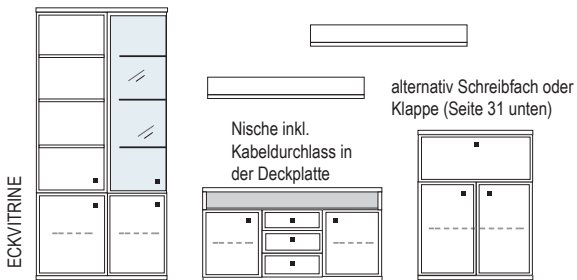

B ca. 374 H 221 T 42/51 cm

Nische inkl. Kabeldurchlass in der Deckplatte

1. bestehend aus:

Schrank/Vitrinenkombi 12R	1 x KE513Q
TV-Teil	1 x 04016
Schrank mit Barfach 6R	1 x 06060
Wandboard	2 x 2538

3. mit Sprossen **PH 743Q**
   ohne Sprossen **PH 743**

1. mögliches Zubehör:

Spiegelrückwand für Vitrine	1 x 9007
3er Set Glaskantenbeleuchtung	1 x 9523
Vollauszug pro Schubkasten	1 x 9191
Filzeinlage pro Schubkasten	1 x 9402
Funkfernbedienung	1 x 9185
Beleuchtung Sekretär/Barfach	1 x 9372