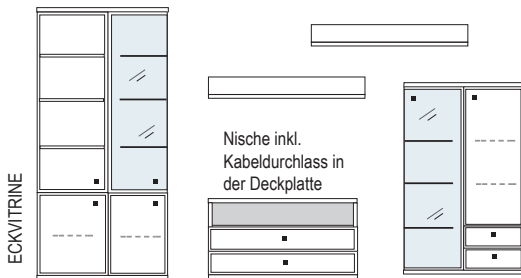

B ca. 351 H 221 T 42/51 cm

bestehend aus:

- Schrank/Vitrinenkombi 12R 1 x KE513Q
- TV-Teil 1 x 03092
- Schrank/Vitrinenkombi 8R 1 x KE42
- Wandboard 2 x 2515

mit Sprossen **PH 704Q**
ohne Sprossen **PH 704**

mögliches Zubehör:

- Spiegelrückwand für Vitrinen 2 x 9007
- 3er Set Glaskantenbeleuchtung 2 x 9523
- Vollauszug pro Schubkasten 1 x 9191
- Filzeinlage pro Schubkasten 1 x 9402, 1 x 9409
- Funkfernbedienung 1 x 9185