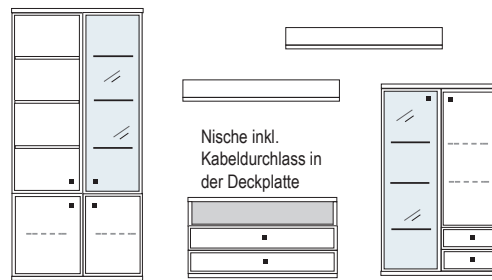

B ca. 351 H 221 T 42/51 cm

bestehend aus:

- Schrank/Vitrinenkombi 12R 1 x KE515Q
- TV-Teil 1 x 03092
- Vitrinen/Schrankkombi 8R 1 x KE50
- Wandboard 2 x 2515

mit Sprossen **PH 707Q**
ohne Sprossen **PH 707**

mögliches Zubehör:

- Spiegelrückwand für Vitrinen 2 x 9007
- 3er Set Glaskantenbeleuchtung 2 x 9523
- Vollauszug pro Schubkasten 1 x 9191
- Filzeinlage pro Schubkasten 1 x 9402, 1 x 9409
- Funkfernbedienung 1 x 9185
- Einbausteckdose 1 x 9101