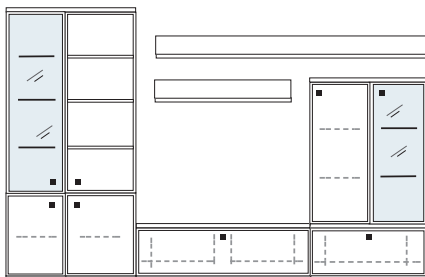

B 334 H 221 T 42/51 cm

bestehend aus:

Schrank/Vitrinenkombi 12R 1 x KE516Q
Unterteile 1 x 02050, 1 x 02010
Schrank 6R 1 x R06017A
Vitrine 6R 1 x R06013A
Wandboard 1 x 2570, 1 x 2592

mit Sprossen **PH 813Q**

ohne Sprossen **PH 813**

mögliches Zubehör:

Spiegelrückwand für Vitrinen 1 x 9007, 1 x 9011
3er Set Glaskantenbeleuchtung 1 x 9523
2er Set Glaskantenbeleuchtung 1 x 9522
Vollauszug pro Schubkasten 1 x 9191
Filzeinlage pro Schubkasten 2 x 9404, 1 x 9407
Einbau-Steckdose 1 x 9101