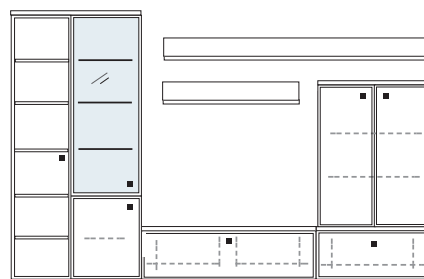

B 334 H 221 T 42/51 cm

bestehend aus:

Schrank 12R	1 x L12009Q
Vitrine 12R	1 x L12324
Unterteile	1 x 02050, 1 x 02010
Schrank 6R	1 x 06055A
Wandboard	1 x 2570, 1 x 2592

mit Sprossen **PH 816Q**

ohne Sprossen **PH 816**

mögliches Zubehör:

Spiegelrückwand für Vitrine	1 x 9077
3er Set Glaskantenbeleuchtung	1 x 9563
Vollauszug pro Schubkasten	1 x 9191
Funkfernbedienung	1 x 9185
Filzeinlagen pro Schubkasten	2 x 9404, 1 x 9407
Einbau-Steckdose	1 x 9101