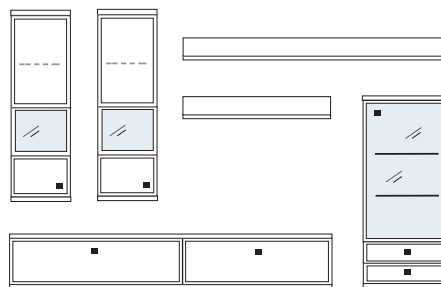

B ca. 345 H 221 T 42/51 cm

1. bestehend aus:

Hängeschrank 8R	2 x L08027	
TV-Teil	1 x 02050, 1 x 02048	
Vitrinenschrank 8R	1 x R08065	
Wandboard	1 x 2515, 1 x 2570	

3. **PH 716**

1. mögliches Zubehör:

Spiegelrückwand für Vitrine	1 x 9010
Indirekte Holzbodenbel. für Vitrinen	2 x 9361
2er Set Glaskantenbeleuchtung	1 x 9532
LED Spot f. Vitrinen	1 x 9581
Vollauszug pro Schubkasten	1 x 9191
Filzeinlage pro Schubkasten	1 x 9404, 2 x 9403, 2 x 9404
Funkfernbedienung	1 x 9185
Einbausteckdose	1 x 9101