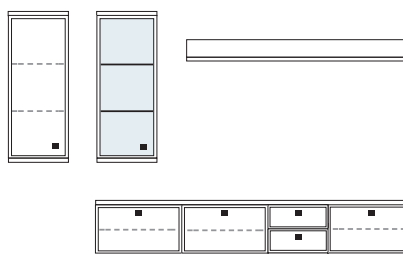

B ca. 319 H 221 T 30/42 cm

bestehend aus:
Schrank 6R 1 x L06034W
Vitrine 6R 1 x L06029W
TV-Teil 3 x 02029W, 1 x 02022W
Wandboard 1 x 2584

PH 804

mögliches Zubehör:
Spiegelrückwand für Vitrine 1 x 9011
2er Set Glaskantenbeleuchtung 1 x 9522
Vollauszug pro Schubkasten 1 x 9191
Filzeinlage pro Schubkasten 1 x 9402
Funkfernbedienung 1 x 9185
Einbau-Steckdose 1 x 9101
Kabeldurchlass 1 x 9103
Ablage-Mulde (siehe Seite 53)