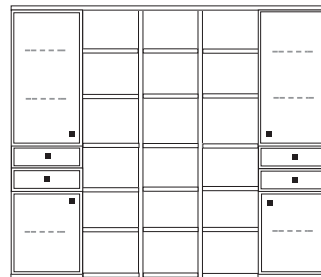

B 225.5 H 221 T 42/36 cm

bestehend aus:
Schrank 12R 1 x L12405, 1 x R12406
Stollen 12R 2 x 3820
Zwischenböden 18 x 3801
Sockelböden 3 x 1821
Kranzplatte 11 x 5001

PH 787

mögliches Zubehör:
5er Set Holzbodenbeleuchtung 3 x 9315
Vollauszug pro Schubkasten 1 x 9191
Filzeinlagen pro Schubkasten 1 x 9403
Funkfernbedienung 1 x 9185