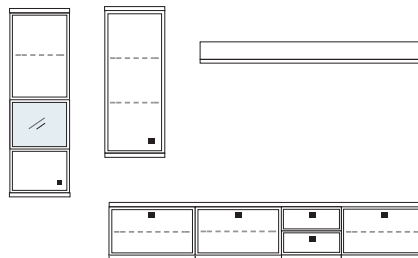

B ca. 319 H 221 T 30/42 cm

bestehend aus:
Vitrine 8R 1 x L08027W
Schrank 6R 1 x L06034W
TV-Teil 3 x 02029W, 1 x 02022W
Wandboard 1 x 2584

PH 802

mögliches Zubehör:
Indirekte Vitrinenbel. 1 x 9372
Vollauszug pro Schubkasten 1 x 9191
Filzeinlage pro Schubkasten 1 x 9402
Funkfernbedienung 1 x 9185
Einbau-Steckdose 1 x 9101
Kabeldurchlass 1 x 9103
Ablage-Mulde (siehe Seite 53)