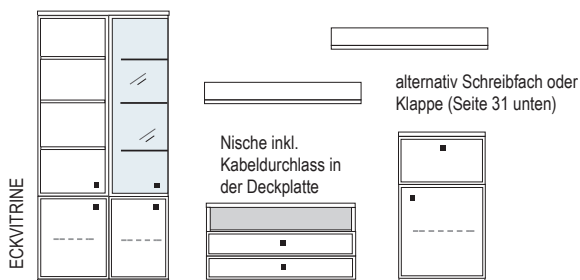

B ca. 351 H 221 T 42/51 cm

bestehend aus:

- Schrank/Vitrinenkombi 12R 1 x KE513Q
- TV-Teil 1 x 03092
- Schrank mit Barfach 6R 1 x 06015
- Wandboard 2 x 2515

mit Sprossen **PH 703Q**
ohne Sprossen **PH 703**

mögliches Zubehör:

- Spiegelrückwand für Vitrine 1 x 9007
- 3er Set Glaskantenbeleuchtung 1 x 9523
- Vollauszug pro Schubkasten 1 x 9191
- Filzeinlage pro Schubkasten 1 x 9409
- Funkfernbedienung 1 x 9185
- Beleuchtung Sekretär/Barfach 1 x 9372