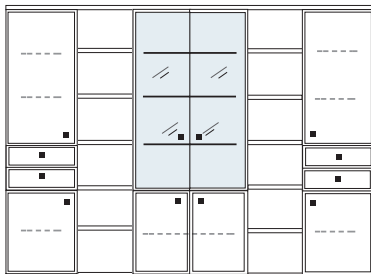

B 277 H 221 T 42/36 cm

bestehend aus:
Schrank 12R 1 x L12405, 1 x R12406
Zwischenböden 12 x 3801
Sockelböden 2 x 1821
Kranzplatte 7 x 5001
Vitrinschrank 12R 1 x 12378

PH 788

mögliches Zubehör:
Spiegelrückwand für Vitrine 1 x 9014
3er Set Glaskantenbeleuchtung 1 x 9543
Vollauszug pro Schubkasten 1 x 9191
Filzeinlagen pro Schubkasten 1 x 9404
Funkfernbedienung 1 x 9185