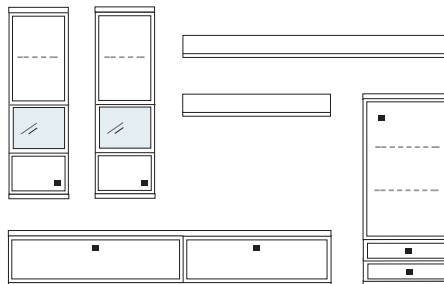

B ca. 345 H 221 T 42/51 cm

1. bestehend aus:

Hängeschrank 8R	2 x L08027	
TV-Teil	1 x 02050, 1 x 02048	
Schranelement 8R	1 x R08063	
Wandboard	1 x 2515, 1 x 2570	

3. **PH 709**

1. mögliches Zubehör:

Indirekte Holzbodenbel. für Vitrinen	2 x 9361
LED Spot f. Vitrinen	1 x 9581
Funkfernbedienung	1 x 9185
Vollauszug pro Schubkasten	1 x 9191
Filzeinlage pro Schubkasten	1 x 9404, 2 x 9403, 2 x 9404
Einbausteckdose	1 x 9101
Ablage-Mulde (siehe Seite 53)