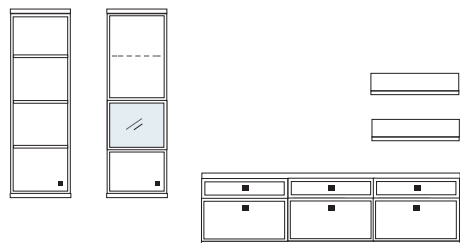

B ca. 319 H 221 T 30/42 cm

bestehend aus:
 Schrank 12R 1 x L12009
 Vitrine 1 x L06029W
 TV-Teil 3 x 02029W, 1 x 02022W
 Wandboard 1 x 2584

mit Sprossen **PH 803Q**
 ohne Sprossen **PH 803**

mögliches Zubehör:
 Spiegelrückwand für Vitrine 1 x 9011
 2er Set Glaskantenbeleuchtung 1 x 9522
 Vollauszug pro Schubkasten 1 x 9191
 Filzeinlage pro Schubkasten 1 x 9402
 Funkfernbedienung 1 x 9185
 Einbau-Steckdose 1 x 9101
 Kabeldurchlass 1 x 9103
 Ablage-Mulde (siehe Seite 53)

B ca. 319 H 221 T 30/42 cm

bestehend aus:
 Schrank 6R 1 x L06034W
 Vitrine 6R 1 x L06029W
 TV-Teil 3 x 02029W, 1 x 02022W
 Wandboard 1 x 2584

PH 804

mögliches Zubehör:
 Spiegelrückwand für Vitrine 1 x 9011
 2er Set Glaskantenbeleuchtung 1 x 9522
 Vollauszug pro Schubkasten 1 x 9191
 Filzeinlage pro Schubkasten 1 x 9402
 Funkfernbedienung 1 x 9185
 Einbau-Steckdose 1 x 9101
 Kabeldurchlass 1 x 9103
 Ablage-Mulde (siehe Seite 53)

B ca. 339 H 221 T 30/42 cm

bestehend aus:
 Schrank 8R 1 x L08024WQ
 Vitrine 1 x L08027W
 TV-Teil 3 x 03046W
 Wandboard 2 x 2569

mit Sprossen **PH 809Q**
 ohne Sprossen **PH 805**

mögliches Zubehör:
 Indirekte Vitrinenbel. 1 x 9372
 Vollauszug pro Schubkasten 1 x 9191
 Filzeinlage pro Schubkasten 1 x 9404
 Funkfernbedienung 1 x 9185
 Kabeldurchlass 1 x 9103
 Ablage-Mulde (siehe Seite 53)