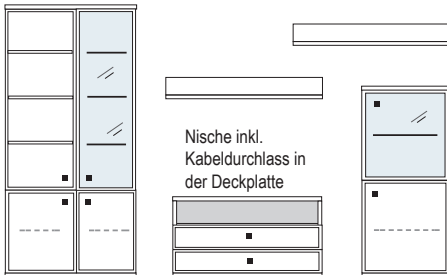

B ca. 328 H 221 T 42/51 cm

1. bestehend aus:

Schrank/Vitrinenkombi 12R	1 x KE515Q	
TV-Teil	1 x 03092	
Vitrinen-Schrankkombi 8R	1 x R08071	
Wandboard	2 x 2515	

3. mit Sprossen **PH 708Q**
   ohne Sprossen **PH 708**

1. mögliches Zubehör:

Spiegelrückwand für Vitrinen	1 x 9007, 1 x 9016
3er Set Glaskantenbeleuchtung	1 x 9523
1er Set Glaskantenbeleuchtung	1 x 9531
Vollauszug pro Schubkasten	1 x 9191
Filzeinlage pro Schubkasten	1 x 9409