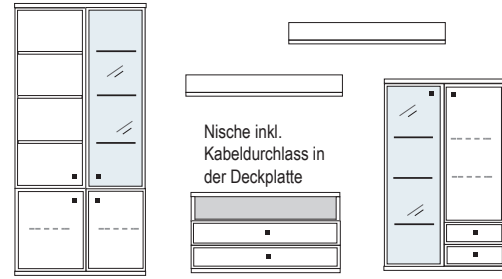

B ca. 351 H 221 T 42/51 cm

1. bestehend aus:

Schrank/Vitrinenkombi 12R	1 x KE515Q	
TV-Teil	1 x 03092	
Vitrinen/Schrankkombi 8R	1 x KE50	
Wandboard	2 x 2515	

3. mit Sprossen **PH 707Q**
   ohne Sprossen **PH 707**

1. mögliches Zubehör:

Spiegelrückwand für Vitrinen	2 x 9007
3er Set Glaskantenbeleuchtung	2 x 9523
Vollauszug pro Schubkasten	1 x 9191
Filzeinlage pro Schubkasten	1 x 9402, 1 x 9409
Funkfernbedienung	1 x 9185
Einbausteckdose	1 x 9101