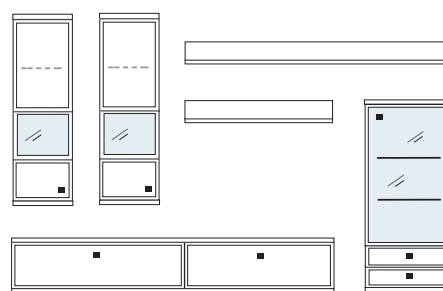

B ca. 345 H 221 T 42/51 cm

bestehend aus:
Hängeschrank 8R 2 x L08027
TV-Teil 1 x 02050, 1 x 02048
Vitrinenschrank 8R 1 x R08065
Wandboard 1 x 2515, 1 x 2570
PH 716

mögliches Zubehör:
Spiegelrückwand für Vitrine 1 x 9010
Indirekte Holzbodenbel. für Vitrinen 2 x 9361
2er Set Glaskantenbeleuchtung 1 x 9532
LED Spot f. Vitrinen 1 x 9581
Vollauszug pro Schubkasten 1 x 9191
Filzeinlage pro Schubkasten 1 x 9404, 2 x 9403, 2 x 9404
Funkfernbedienung 1 x 9185
Einbausteckdose 1 x 9101