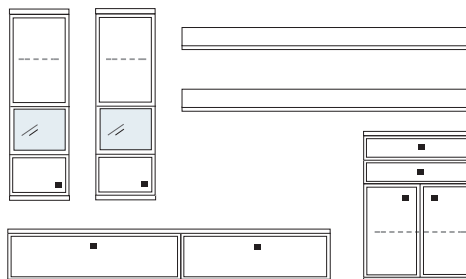

B ca. 368 H 221 T 42/51 cm

bestehend aus:
Hängeschrank 8R 2 x L08027
TV-Teil 1 x 02050, 1 x 02048
Schrank 6R 1 x 06061
Wandboard 2 x 2500
PH 721

mögliches Zubehör:
Indirekte Holzbodenbel. für Vitrinen 2 x 9361
LED Spot f. Vitrinen 1 x 9581
Vollauszug pro Schubkasten 1 x 9191
Filzeinlage pro Schubkasten 1 x 9407, 2 x 9403, 2 x 9404
Funkfernbedienung 1 x 9185

Elementbreite zzgl. 2 x 2,3 cm Kranz- bzw. Plattenüberstand