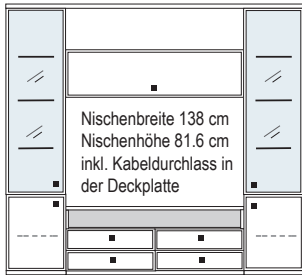

B 230 H 221 T 42 cm

1. bestehend aus:

Vitrinenschrank 12R	1 x L12323, R12323
TV Teil	1 x 03050
Hängeschrank	1 x 02072H
Kranzplatte	14 x 5001

PH 790

1. mögliches Zubehör:

Spiegerrückwand für Vitrine	2 x 9007
3er Set Glaskantenbeleuchtung	2 x 9523
Vollauszug pro Schubkasten	1 x 9191
Funkfernbedienung	1 x 9185
Filzeinlage pro Schubkasten	1 x 9404
Einbausteckdose	1 x 9101