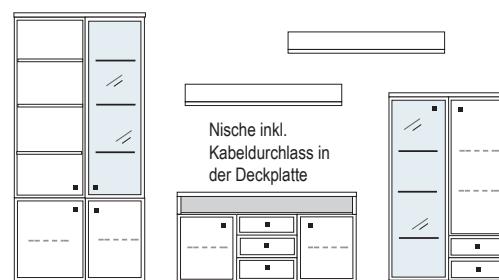

B ca. 374 H 221 T 42/51 cm

Nische inkl.
Kabeldurchlass in
der Deckplatte

1. bestehend aus:
   Schrank/Vitrinenkombi 12R 1 x KE515Q
   TV-Teil 1 x 04016
   Vitrinen/Schrankkombi 8R 1 x KE50
   Wandboard 2 x 2538
2. mit Sprossen **PH 742Q**
   ohne Sprossen **PH 742**

1. mögliches Zubehör:
   Spiegelrückwand für Vitrinen 2 x 9007
   3er Set Glaskantenbeleuchtung 2 x 9523
   Vollauszug pro Schubkasten 1 x 9191
   Filzeinlage pro Schubkasten 1 x 9402
   Funkfernbedienung 1 x 9185
   Einbausteckdose 1 x 9101