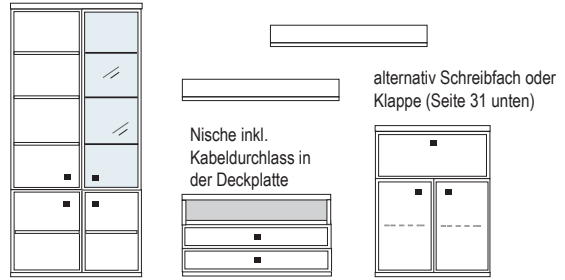

B ca. 351 H 221 T 42/51 cm

1. bestehend aus:

Schrank/Regalkombi 12R	1 x KE515Q	
TV-Teil	1 x 03092	
Schrank mit Barfach 6R	1 x 06060	
Wandboard	2 x 2515	

3. mit Sprossen **PH 705Q**
   ohne Sprossen **PH 705**

1. mögliches Zubehör:

Spiegelrückwand für Vitrine	1 x 9007
3er Set Glaskantenbeleuchtung	1 x 9523
Vollauszug pro Schubkasten	1 x 9191
Filzeinlage pro Schubkasten	1 x 9409
Funkfernbedienung	1 x 9185
Einbausteckdose	1 x 9101
Beleuchtung Sekretär/Barfach	1 x 9372