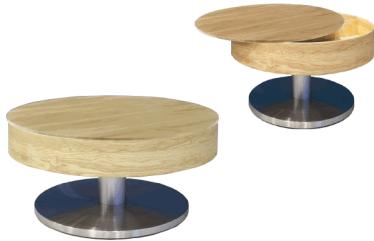

Möbel LETZ

Finden und Wohlfühlen

Typenplan

Suva von MCA - Couchtisch weiß/ Edelstahl-Optik

Wichtiger Hinweis für Sie

Etwaige Hinweise des Herstellers in dieser Produktinformation, die sich auf die Gewährleistung beziehen, haben für Sie keinerlei Bindungswirkung und können von Ihnen ignoriert werden. Ihre gesetzlichen Gewährleistungsrechte als Verbraucher uns gegenüber, als Ihrem Verkäufer, werden dadurch in keiner Weise berührt oder eingeschränkt. Sie können sich wegen aller Mängel jederzeit an uns wenden. Darüber hinaus gehende Herstellergarantien bleiben natürlich unberührt.

Möbel Letz GmbH
Am Gewerbepark 11
06895 Zahna-Elster

Tel.: 035383 - 6018 50

Fax.: 035383 - 6018 17

Sortiment iNNO nova

SUVA Couchtisch
 Top Asteiche furniert geölt, Deckplatte drehbar
 Säule Metall Edelstahl-Optik gebürstet
 Sockelplatte MDF ummantelt mit Metall Edelstahl-Optik
 zerlegt

SUVA Couchtisch
 1 Fach

Top Asteiche furniertes MDF, geölt
 Deckplatte drehbar mit Innenfach
 Säule Edelstahl-Optik gebürstet
 Sockelplatte MDF ummantelt mit Metall
 in Edelstahl-Optik, gebürstet
 Belastbarkeit bis max. 25 kg
 B/H/T ca. 80/40/80 cm
 VPE 1 / Colli 1 / 0,151 cbm / 36,2 kg / zerlegt