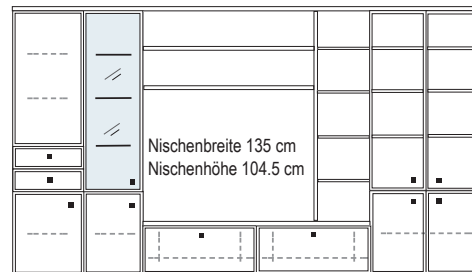

B 380 H 221 T 42 cm

1. bestehend aus:

Schrank 12R	1 x L12405
Vitrinenschrank 12R	1 x L12323
TV-Teil	2 x 02010
Stollen, Böden	1 x 3817, 5 x 3803, 2 x 3808
Kranzplatte	19 x 5001
Schrank 12R	1 x 12366

3. mit Sprossen **PH 795Q**
   ohne Sprossen **PH 795**

1. mögliches Zubehör:

Spiegeltür für Vitrine	1 x 9007
3er Set Glaskantenbeleuchtung	1 x 9523
3er Set Holzbodenbeleuchtung	1 x 9323
Vollauszug pro Schubkasten	1 x 9191
Filzeinlage pro Schubkasten	1 x 9404

Elementbreite zzgl. 2 x 2,3 cm Kranz- bzw. Plattenüberstand