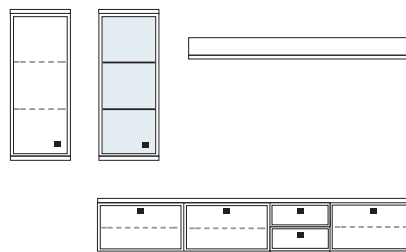

B ca. 319 H 221 T 30/42 cm

bestehend aus:
Schrank 6R 1 x L06034W
Vitrine 6R 1 x L06029W
TV-Teil 3 x 02029W, 1 x 02022W
Wandboard 1 x 2584

PH 804

mögliches Zubehör:
Spiegelrückwand für Vitrine 1 x 9011
2er Set Glaskantenbeleuchtung 1 x 9522
Vollauszug pro Schubkasten 1 x 9191
Filzeinlage pro Schubkasten 1 x 9402
Funkfernbedienung 1 x 9185
Einbau-Steckdose 1 x 9101
Kabeldurchlass 1 x 9103
Ablage-Mulde (siehe Seite 53)