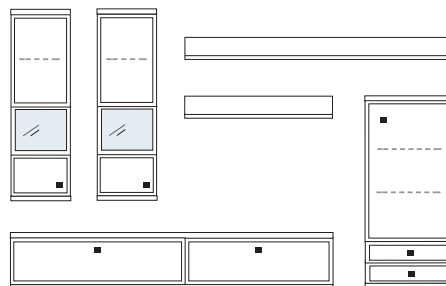

B ca. 345 H 221 T 42/51 cm

bestehend aus:
Hängeschrank 8R 2 x L08027
TV-Teil 1 x 02050, 1 x 02048
Schrankelement 8R 1 x R08063
Wandboard 1 x 2515, 1 x 2570 **PH 709**

mögliches Zubehör:
Indirekte Holzbodenbel. für Vitrinen 2 x 9361
LED Spot f. Vitrinen 1 x 9581
Funkfernbedienung 1 x 9185
Vollauszug pro Schubkasten 1 x 9191
Filzeinlage pro Schubkasten 1 x 9404, 2 x 9403, 2 x 9404
Einbausteckdose 1 x 9101
Ablage-Mulde (siehe Seite 53)