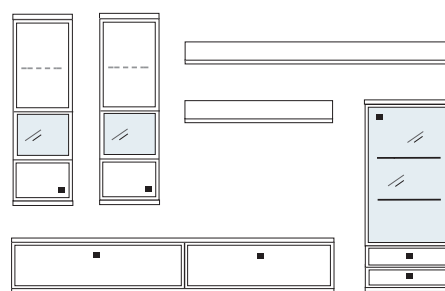

B ca. 345 H 221 T 42/51 cm

bestehend aus:
Hängeschrank 8R 2 x L08027
TV-Teil 1 x 02050, 1 x 02048
Vitrinenschrank 8R 1 x R08065
Wandboard 1 x 2515, 1 x 2570 **PH 716**

mögliches Zubehör:
Spiegelrückwand für Vitrine 1 x 9010
Indirekte Holzbodenbel. für Vitrinen 2 x 9361
2er Set Glaskantenbeleuchtung 1 x 9532
LED Spot f. Vitrinen 1 x 9581
Vollauszug pro Schubkasten 1 x 9191
Filzeinlage pro Schubkasten 1 x 9404, 2 x 9403, 2 x 9404
Funkfernbedienung 1 x 9185
Einbausteckdose 1 x 9101