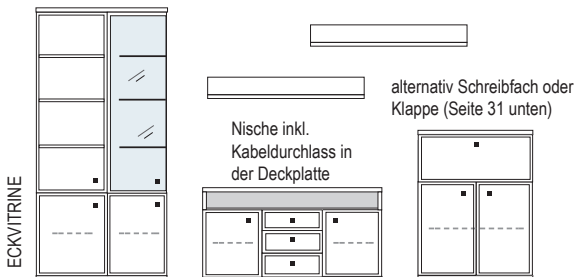

B ca. 374 H 221 T 42/51 cm

Nische inkl.
Kabeldurchlass in
der Deckplatte

alternativ Schreibfach oder
Klappe (Seite 31 unten)

1. bestehend aus:
   Schrank/Vitrinenkombi 12R 1 x KE513Q
   TV-Teil 1 x 04016
   Schrank mit Barfach 6R 1 x 06060
   Wandboard 2 x 2538

mit Sprossen **PH 743Q**
ohne Sprossen **PH 743**

1. mögliches Zubehör:
   Spiegelrückwand für Vitrine 1 x 9007
   3er Set Glaskantenbeleuchtung 1 x 9523
   Vollauszug pro Schubkasten 1 x 9191
   Filzeinlage pro Schubkasten 1 x 9402
   Funkfernbedienung 1 x 9185
   Beleuchtung Sekretär/Barfach 1 x 9372