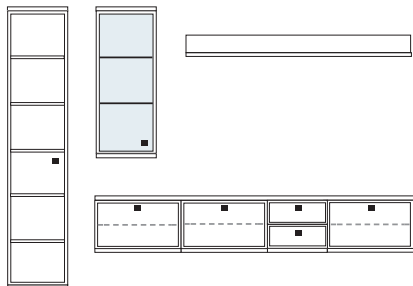

B ca. 319 H 221 T 30/42 cm

bestehend aus:
 Vitrine 8R 1 x L08027W
 Schrank 6R 1 x L06034W
 TV-Teil 3 x 02029W, 1 x 02022W
 Wandboard 1 x 2584

PH 802

mögliches Zubehör:
 Indirekte Vitrinenbel. 1 x 9372
 Vollauszug pro Schubkasten 1 x 9191
 Filzeinlage pro Schubkasten 1 x 9402
 Funkfernbedienung 1 x 9185
 Einbau-Steckdose 1 x 9101
 Kabeldurchlass 1 x 9103
 Ablage-Mulde (siehe Seite 53)

B ca. 319 H 221 T 30/42 cm

bestehend aus:
 Schrank 12R 1 x L12009
 Vitrine 1 x L06029W
 TV-Teil 3 x 02029W, 1 x 02022W
 Wandboard 1 x 2584

mit Sprossen **PH 803Q**
 ohne Sprossen **PH 803**

mögliches Zubehör:
 Spiegelrückwand für Vitrine 1 x 9011
 2er Set Glaskantenbeleuchtung 1 x 9522
 Vollauszug pro Schubkasten 1 x 9191
 Filzeinlage pro Schubkasten 1 x 9402
 Funkfernbedienung 1 x 9185
 Einbau-Steckdose 1 x 9101
 Kabeldurchlass 1 x 9103
 Ablage-Mulde (siehe Seite 53)