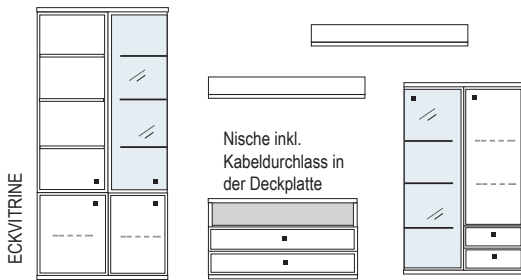

B ca. 351 H 221 T 42/51 cm

1. bestehend aus:

Schrank/Vitrinenkombi 12R	1 x KE513Q
TV-Teil	1 x 03092
Schrank/Vitrinenkombi 8R	1 x KE42
Wandboard	2 x 2515

3. mit Sprossen **PH 704Q**
   ohne Sprossen **PH 704**

1. mögliches Zubehör:

Spiegelrückwand für Vitrinen	2 x 9007
3er Set Glaskantenbeleuchtung	2 x 9523
Vollauszug pro Schubkasten	1 x 9191
Filzeinlage pro Schubkasten	1 x 9402, 1 x 9409
Funkfernbedienung	1 x 9185