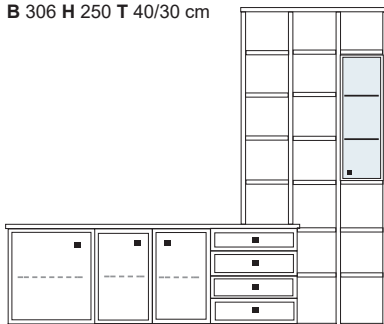

B 306 H 250 T 40/30 cm

bestehend aus:
Sideboard 4R 1 x L04003, 1 x 04089, 1 x 04008
Stollen 14R 2 x 2831
Aufsatzstollen 14R 2 x 2821
Zwischenböden, Sockelböden 16 x 2801, 2 x 1801
Kranzplatte 12 x 5001
Vitrine 6R 1 x R06242H

PH 737

mögliches Zubehör:
LED Spot für Vitrine 1 x 9581
Filzeinlagen pro Schubkasten 1 x 9404
Vollauszug pro Schubkasten 1 x 9191

Elementbreite zzgl. 2 x 2,3 cm Kranz- bzw. Plattenüberstand