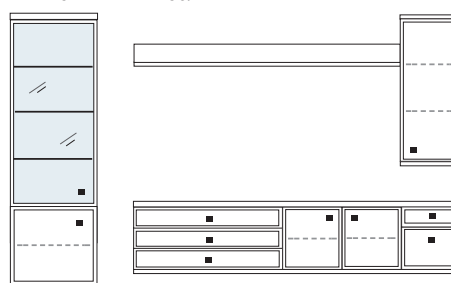

B ca. 342 H 221 T 30/42 cm

bestehend aus:
Vitrine 12R 1 x L12325
TV-Teil 1 x 03048W, 1 x 03027, 1 x 03044W
Schrank 6R 1 x R06034
Wandboard 1 x 2570

PH 806

mögliches Zubehör:
Spiegelrückwand für Vitrine 1 x 9006
3er Set Glaskantenbeleuchtung 1 x 9533
Vollauszug pro Schubkasten 1 x 9191
Filzeinlage pro Schubkasten 1 x 9402, 1 x 9409
Funkfernbedienung 1 x 9185
Kabeldurchlass 1 x 9103