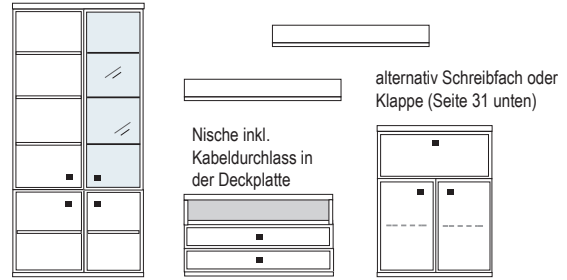

B ca. 351 H 221 T 42/51 cm

1. bestehend aus:

Schrank/Regalkombi 12R	1 x KE515Q
TV-Teil	1 x 03092
Schrank mit Barfach 6R	1 x 06060
Wandboard	2 x 2515

3. mit Sprossen **PH 705Q**
   ohne Sprossen **PH 705**

1. mögliches Zubehör:

Spiegelrückwand für Vitrine	1 x 9007
3er Set Glaskantenbeleuchtung	1 x 9523
Vollauszug pro Schubkasten	1 x 9191
Filzeinlage pro Schubkasten	1 x 9409
Funkfernbedienung	1 x 9185
Einbausteckdose	1 x 9101
Beleuchtung Sekretär/Barfach	1 x 9372