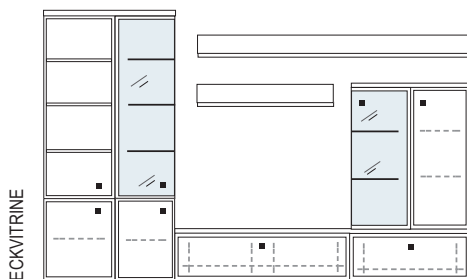

B 334 H 221 T 42/51 cm

1. bestehend aus:

Schrank/Vitrinenkombi 12R	1 x KE513Q	
Unterteile	1 x 02050, 1 x 02010	
Vitrine 6R	1 x 06053A	
Schrank 6R	1 x R06017A	
Wandboard	1 x 2570, 1 x 2592	

3. mit Sprossen **PH 815Q**
   ohne Sprossen **PH 815**

1. mögliches Zubehör:

Spiegelrückwand für Vitrine	1 x 9007, 1 x 9011
3er Set Glaskantenbeleuchtung	1 x 9523
2er Set Glaskantenbeleuchtung	1 x 9522
Vollauszug pro Schubkasten	1 x 9191
Funkfernbedienung	1 x 9185
Filzeinlagen pro Schubkasten	2 x 9404, 1 x 9407