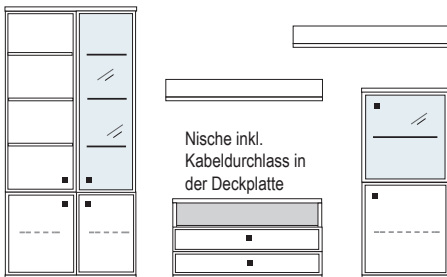

B ca. 328 H 221 T 42/51 cm

1. bestehend aus:

Schrank/Vitrinenkombi 12R	1 x KE515Q
TV-Teil	1 x 03092
Vitrinen-Schrankkombi 8R	1 x R08071
Wandboard	2 x 2515

3. mit Sprossen **PH 708Q**
   ohne Sprossen **PH 708**

1. mögliches Zubehör:

Spiegelrückwand für Vitrinen	1 x 9007, 1 x 9016
3er Set Glaskantenbeleuchtung	1 x 9523
1er Set Glaskantenbeleuchtung	1 x 9531
Vollauszug pro Schubkasten	1 x 9191
Filzeinlage pro Schubkasten	1 x 9409