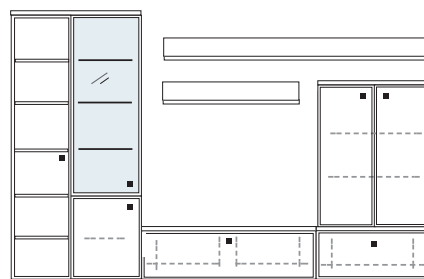

B 334 H 221 T 42/51 cm

1. bestehend aus:

Schrank 12R	1 x L12009Q	
Vitrine 12R	1 x L12324	
Unterteile	1 x 02050, 1 x 02010	
Schrank 6R	1 x 06055A	
Wandboard	1 x 2570, 1 x 2592	

3. mit Sprossen **PH 816Q**
   ohne Sprossen **PH 816**

1. mögliches Zubehör:

Spiegelrückwand für Vitrine	1 x 9077
3er Set Glaskantenbeleuchtung	1 x 9563
Vollauszug pro Schubkasten	1 x 9191
Funkfernbedienung	1 x 9185
Filzeinlagen pro Schubkasten	2 x 9404, 1 x 9407
Einbau-Steckdose	1 x 9101