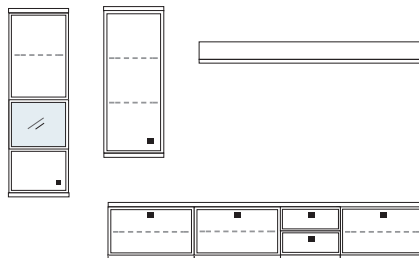

B ca. 319 H 221 T 30/42 cm

bestehend aus:
Vitrine 8R 1 x L08027W
Schrank 6R 1 x L06034W
TV-Teil 3 x 02029W, 1 x 02022W
Wandboard 1 x 2584

PH 802

mögliches Zubehör:
Indirekte Vitrinenbel. 1 x 9372
Vollauszug pro Schubkasten 1 x 9191
Filzeinlage pro Schubkasten 1 x 9402
Funkfernbedienung 1 x 9185
Einbau-Steckdose 1 x 9101
Kabeldurchlass 1 x 9103
Ablage-Mulde (siehe Seite 53)