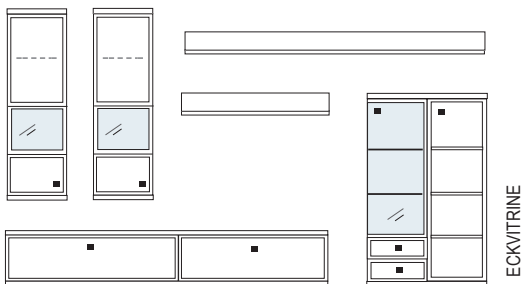

B ca. 368 H 221 T 42/51 cm

bestehend aus:
Hängeschrank 8R 2 x L08027
TV-Teil 1 x 02050, 1 x 02048
Vitrine 8R 1 x 08057
Schrank 8R 1 x R08029
Wandboard 1 x 2515, 1 x 2500
mit Sprossen **PH 710Q**
ohne Sprossen **PH 710**

mögliches Zubehör:
Spiegelrückwand für Vitrine 1 x 9011
Indirekte Holzbodenbel. für Vitrinen 2 x 9361
LED Spot f. Vitrinen 1 x 9581
2er Set Glaskantenbeleuchtung 1 x 9522
Vollauszug pro Schubkasten 1 x 9191
Filzeinlage pro Schubkasten 1 x 9402, 2 x 9403, 2 x 9404