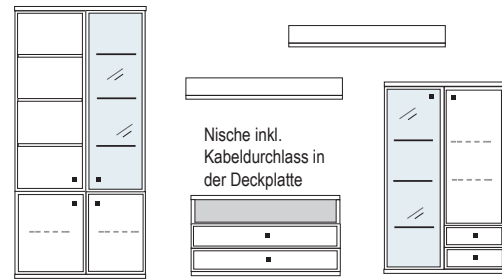

B ca. 351 H 221 T 42/51 cm

1. bestehend aus:

Schrank/Vitrinenkombi 12R	1 x KE515Q
TV-Teil	1 x 03092
Vitrinen/Schrankkombi 8R	1 x KE50
Wandboard	2 x 2515

3. mit Sprossen **PH 707Q**
   ohne Sprossen **PH 707**

1. mögliches Zubehör:

Spiegelrückwand für Vitrinen	2 x 9007
3er Set Glaskantenbeleuchtung	2 x 9523
Vollauszug pro Schubkasten	1 x 9191
Filzeinlage pro Schubkasten	1 x 9402, 1 x 9409
Funkfernbedienung	1 x 9185
Einbausteckdose	1 x 9101