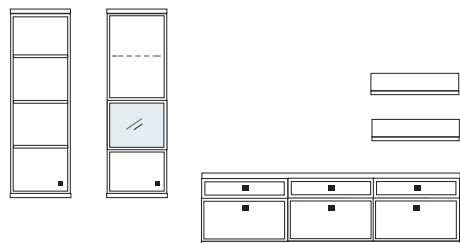

B ca. 339 H 221 T 30/42 cm

bestehend aus:
Schrank 8R 1 x L08024WQ
Vitrine 1 x L08027W
TV-Teil 3 x 03046W
Wandboard 2 x 2569

mit Sprossen **PH 809Q**
ohne Sprossen **PH 805**

mögliches Zubehör:
Indirekte Vitrinenbel. 1 x 9372
Vollauszug pro Schubkasten 1 x 9191
Filzeinlage pro Schubkasten 1 x 9404
Funkfernbedienung 1 x 9185
Kabeldurchlass 1 x 9103
Ablage-Mulde (siehe Seite 53)