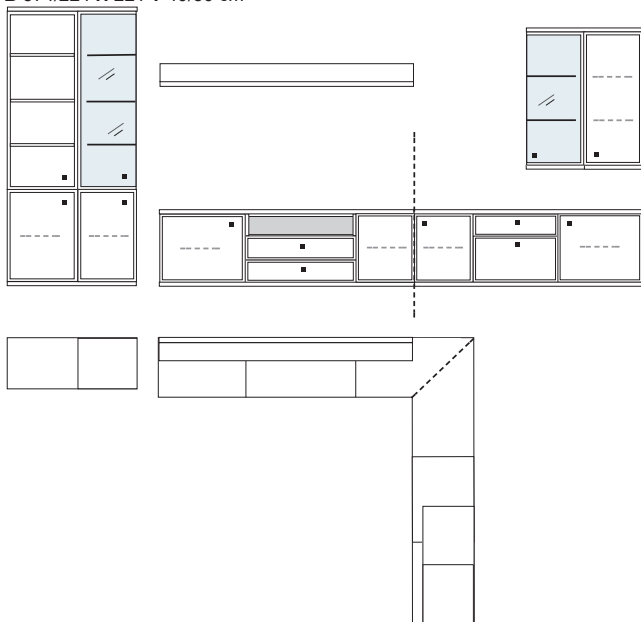

B 374/224 H 221 T 40/50 cm

ECKVITRINE

- bestehend aus:
- | | |
|---------------------------|-------------------|
| Schrank/Vitrinenkombi 12R | 1 x KE513Q |
| TV-Teile 3R (links) | 1 x L03004, 03015 |
| Eckelement 3R | 1 x R03040 |
| TV-Teile 3R (rechts) | 1 x 03019, R03004 |
| Hängevitrine 6R | 1 x L06031W |
| Hängeschrank 6R | 1 x R06034W |
| Wandboard | 1 x 2570 |