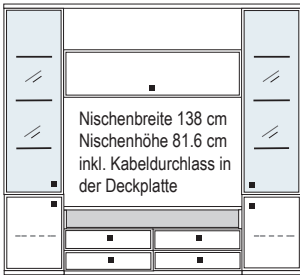

Ablage-Mulde (siehe Seite 53)

Elementbreite zzgl. 2 x 2,3 cm Kranz- bzw. Plattenüberstand

B 230 H 221 T 42 cm

- bestehend aus:
- | | |
|---------------------|--------------------|
| Vitrinenschrank 12R | 1 x L12323, R12323 |
| TV Teil | 1 x 03050 |
| Hängeschrank | 1 x 02072H |
| Kranzplatte | 14 x 5001 |