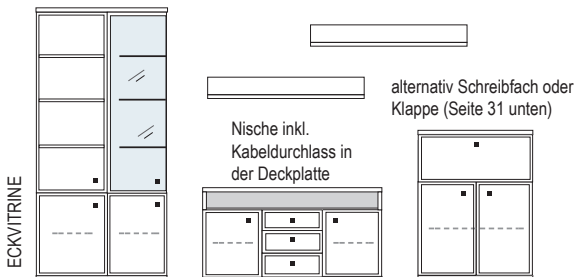

B ca. 374 H 221 T 42/51 cm

Nische inkl.
Kabeldurchlass in
der Deckplatte

alternativ Schreibfach oder
Klappe (Seite 31 unten)

1. bestehend aus:
   Schrank/Vitrinenkombi 12R 1 x KE513Q
   TV-Teil 1 x 04016
   Schrank mit Barfach 6R 1 x 06060
   Wandboard 2 x 2538
2. mit Sprossen **PH 743Q**
   ohne Sprossen **PH 743**

1. mögliches Zubehör:
   Spiegelrückwand für Vitrine 1 x 9007
   3er Set Glaskantenbeleuchtung 1 x 9523
   Vollauszug pro Schubkasten 1 x 9191
   Filzeinlage pro Schubkasten 1 x 9402
   Funkfernbedienung 1 x 9185
   Beleuchtung Sekretär/Barfach 1 x 9372