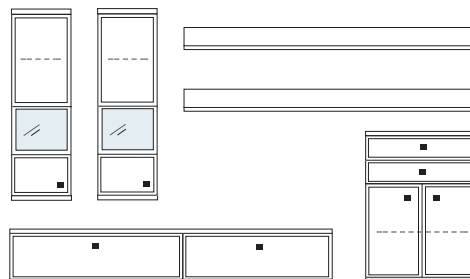

B ca. 368 H 221 T 42/51 cm

1. bestehend aus:

Hängeschrank 8R	2 x L08027
TV-Teil	1 x 02050, 1 x 02048
Schrank 6R	1 x 06061
Wandboard	2 x 2500

3. **PH 721**

1. mögliches Zubehör:

Indirekte Holzbodenbel. für Vitrinen	2 x 9361
LED Spot f. Vitrinen	1 x 9581
Vollauszug pro Schubkasten	1 x 9191
Filzeinlage pro Schubkasten	1 x 9407, 2 x 9403, 2 x 9404
Funkfernbedienung	1 x 9185

Elementbreite zzgl. 2 x 2,3 cm Kranz- bzw. Plattenüberstand