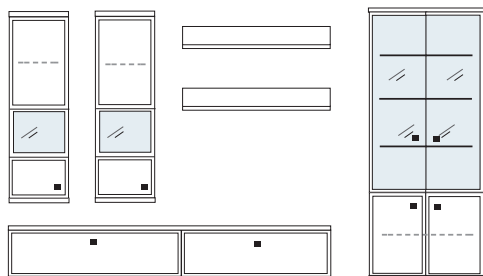

B ca. 368 H 221 T 42/51 cm

1. bestehend aus:

Hängeschrank 8R	2 x L08027
TV-Teil	1 x 02050, 1 x 02048
Vitrinenschrank 12R	1 x 12378
Wandboard	2 x 2515

3. **PH 718**

1. mögliches Zubehör:

Indirekte Holzbodenbel. für Vitrinen	2 x 9361
LED Spot f. Vitrinen	1 x 9581
3er Set Glaskantenbeleuchtung	1 x 9543
Vollauszug pro Schubkasten	1 x 9191
Filzeinlage pro Schubkasten	2 x 9403, 2 x 9404
Einbausteckdose	1 x 9101