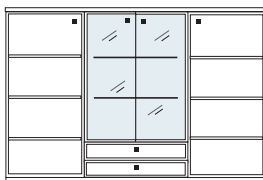

bestehend aus:
3 x Korpus 8R, B 69/92/69
Schubkastenpaar
Vitrinentürenpaar
2 x Tür

mit Sprossen **KE410Q**

ohne Sprossen **KE410**

mögliches Zubehör:
Vollauszug pro Schubkasten 1 x 9191
Filzeinlage pro Schubkasten 1 x 9407
Spiegelrückwand 1 x 9015
2er Set Glaskantenbeleuchtung 1 x 9542
Funkfernbedienung 1 x 9185

B 230 H 150 T 40 cm