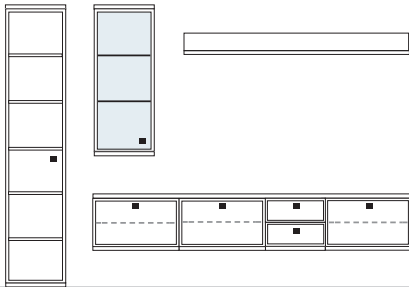

B ca. 319 H 221 T 30/42 cm

bestehend aus:
 Vitrine 8R 1 x L08027W
 Schrank 6R 1 x L06034W
 TV-Teil 3 x 02029W, 1 x 02022W
 Wandboard 1 x 2584

PH 802

mögliches Zubehör:
 Indirekte Vitrinenbel. 1 x 9372
 Vollauszug pro Schubkasten 1 x 9191
 Filzeinlage pro Schubkasten 1 x 9402
 Funkfernbedienung 1 x 9185
 Einbau-Steckdose 1 x 9101
 Kabeldurchlass 1 x 9103
 Ablage-Mulde (siehe Seite 53)

B ca. 319 H 221 T 30/42 cm

bestehend aus:
 Schrank 12R 1 x L12009
 Vitrine 1 x L06029W
 TV-Teil 3 x 02029W, 1 x 02022W
 Wandboard 1 x 2584

mit Sprossen **PH 803Q**
 ohne Sprossen **PH 803**

mögliches Zubehör:
 Spiegelrückwand für Vitrine 1 x 9011
 2er Set Glaskantenbeleuchtung 1 x 9522
 Vollauszug pro Schubkasten 1 x 9191
 Filzeinlage pro Schubkasten 1 x 9402
 Funkfernbedienung 1 x 9185
 Einbau-Steckdose 1 x 9101
 Kabeldurchlass 1 x 9103
 Ablage-Mulde (siehe Seite 53)