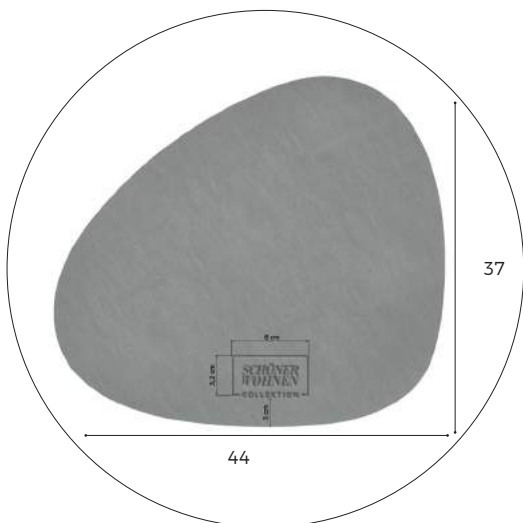

Produktinformationen

- Waschbar bei 40° in der Maschine
- Wärmend
- Farblich auf die Kissen abgestimmt
- Größe: 130x170 cm

OUTDOOR TISCHSETS

SAND

LIGHTGREY

ORGANISCH

SLATE

MINT